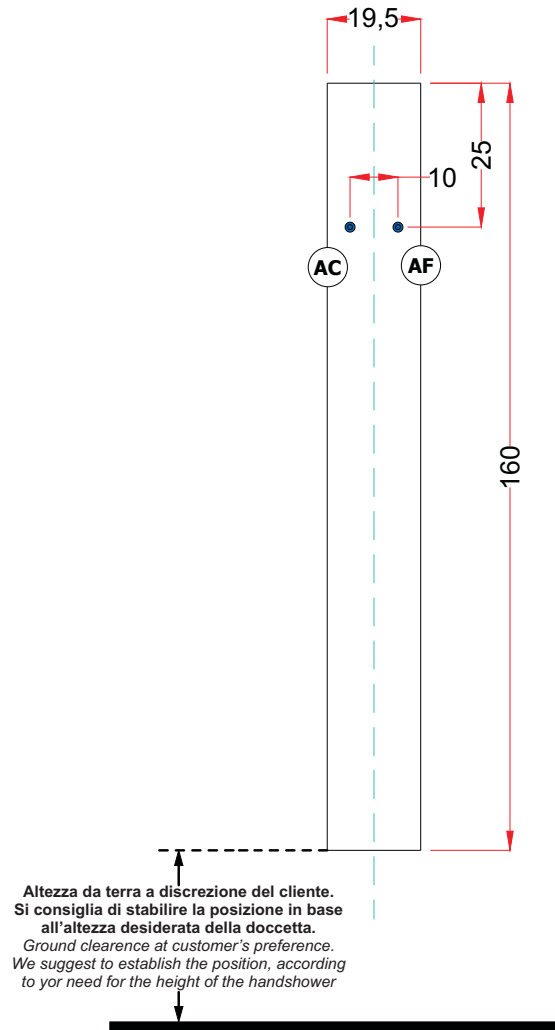

ELLE EASY 160 Midi

Installazione idraulica / Hydraulic installation

A monte dell'impianto idraulico si consiglia di installare dei rubinetti filtro.
L'azienda declina problemi derivanti dalla mancata installazione dei suddetti.

Allaccio acqua calda **AC** Hot water connection

Allaccio acqua fredda **AF** Cold water connection