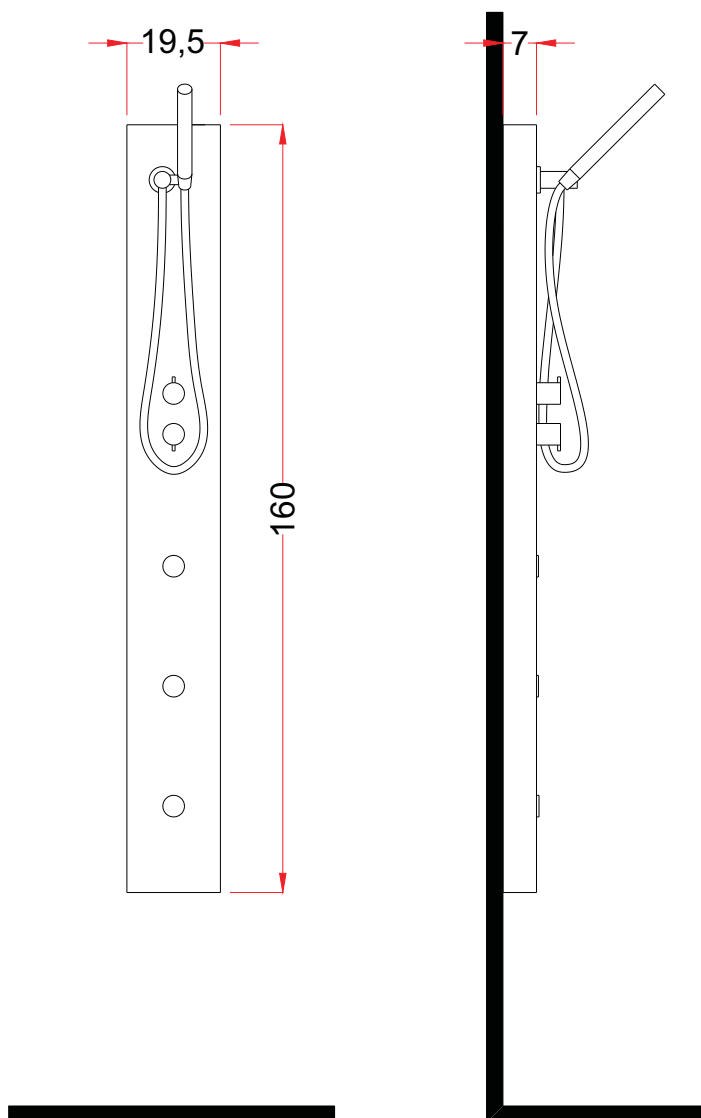

ELLE EASY 160 Midi

Dati tecnici

Technical features

Jets idromassaggio <i>Whirlpool jets</i>	3

Dati dimensionali

Dimensional features

Volume d'imballo <i>Packaging volume</i>	0.05 mc

Caratteristiche idrauliche

Idraulic features

pressione minima <i>min. pressure</i>	1.5 bar 150 Kpa

Disegno tecnico / Technical drawing