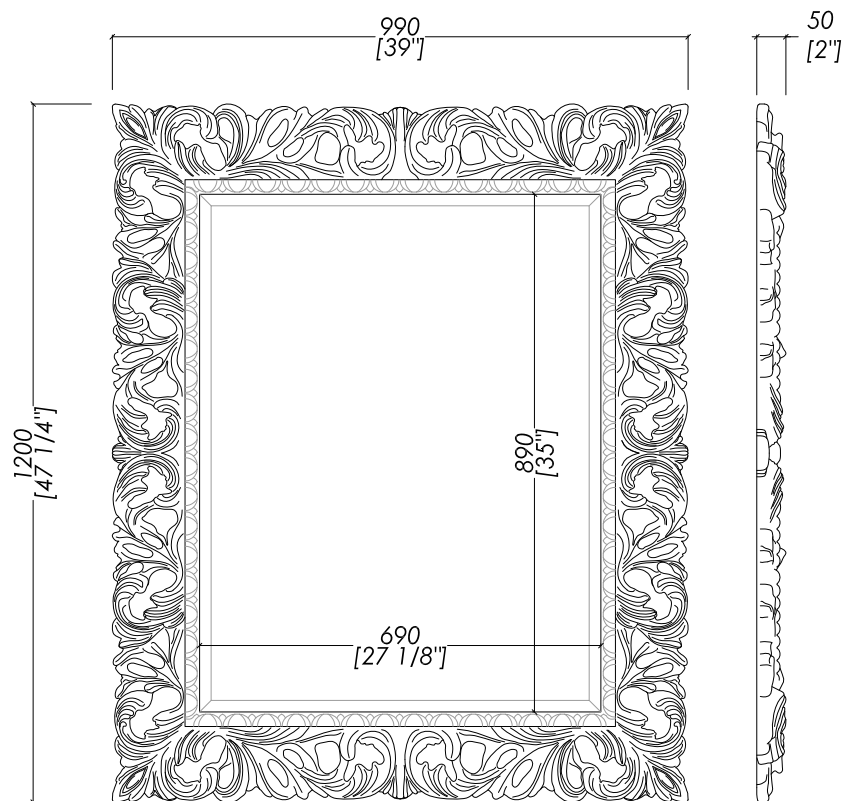

## BLACK RICHARD

updating 01|2019

2SRRICHARDBLGR

- > SPECCHIO - cm 99x120
- > CORNICE:
- > MATERIALE > pasta di legno
- FINITURA: bianco acrilico | patina a cera
- > TOLLERANZA: ± 3 %
- > DIMENSIONE IMBALLO: mm 1120x1330x110 H
- > PESO: 16 Kg

**N.B.** Tutte le misure sono in millimetri/pollici. Questo disegno è di proprietà Devon&Devon. Non può essere riprodotto o trasmesso a terzi senza autorizzazione.

- > MIRROR - inch 39"x47 1/4"
- > FRAME:
- > MATERIAL > wood pulp
- FINISH: white acrylic | wax patina
- > TOLERANCE: ± 3 %
- > PACKAGING SIZE: inch 44 1/8"x52 3/8"x4 3/8" H
- > WEIGHT: 35.3 Lbs

**N.B.** All measurements are in millimetres/inch. This drawing is property of Devon&Devon. It may not be reproduced or transmitted to third parties without authorization.