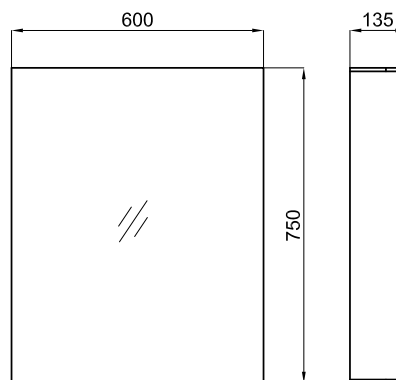

# SMART CABINETS

зеркала - шкаф с зеркалом

noken  
PORCELANOSA Grupo

**100165522 - N899999781 /**

Шкаф подвесной с одной дверцей и двойным зеркалом 60x75x13,5 см. 2 стеклянные полочки регулируемые по высоте. Зеркальная задняя стенка. Петли с системой мягкого закрывания. Блестящий алюминиевый профиль "soft line".