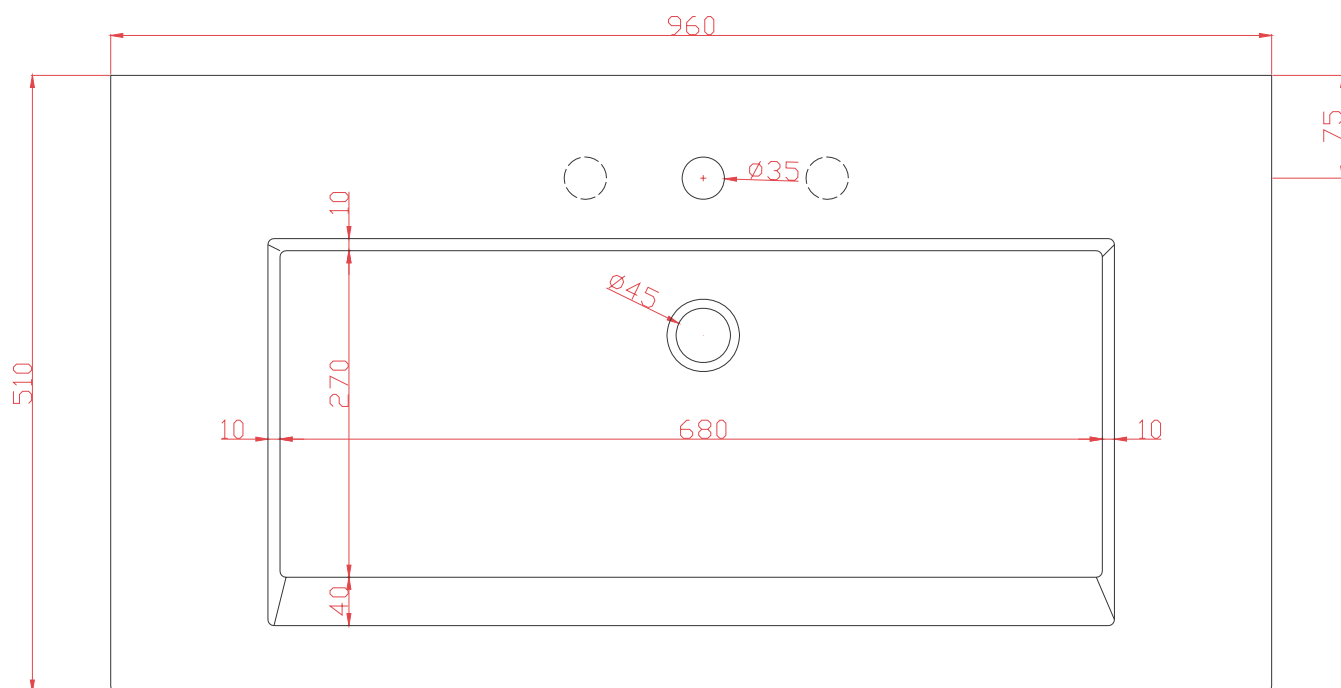

## GAP 96 | GPL004

Lavabo incasso 96\*51\*20  
Drop in washbasin 96\*51\*20

PESO/WEIGHT: KG 30

the.artceram  
made in Italy

N.B. Le misure indicate possono subire una variazione dell'0,6% circa, dovuta ad usura stampi e a variazioni delle caratteristiche tecniche relative alle materie prime che compongono l'impasto.

N.B. Indicated size could have a variation of about 0,6% due to usure of the moulds or the variations of the materials' technical characteristics used in the mixture.