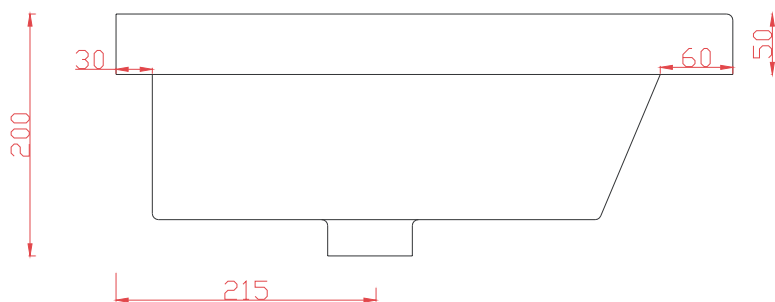

## GAP 96 | GPL004

Lavabo incasso 96\*51\*20  
Drop in washbasin 96\*51\*20

PESO/WEIGHT: KG 30

the.artceram  
made in Italy

N.B. Le misure indicate possono subire una variazione dell'0,6% circa, dovuta ad usura stampi e a variazioni delle caratteristiche tecniche relative alle materie prime che compongono l'impasto.

N.B. Indicated size could have a variation of about 0,6% due to usure of the moulds or the variations of the materials' technical characteristics used in the mixture.