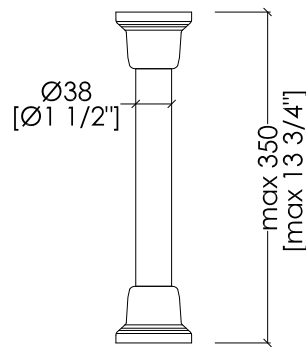

Devon&Devon

NEW ETOILE

- TUBO ESTERNO PER CASSETTA BASSA
- MATERIALE: ottone
- FINITURA: cromo, oro chiaro o nickel lucido
- FINITURE DISPONIBILI SU RICHIESTA: oro rosa, antico rame, bronzo, nickel satinato e nickel nero

N.B. Tutte le misure sono in millimetri/pollici. Questo disegno è di proprietà Devon&Devon. Non può essere riprodotto o trasmesso a terzi senza autorizzazione.

- LOW LEVEL FLUSH PIPE
- MATERIAL: brass
- FINISH: chrome, light gold or polished nickel
- FINISHES AVAILABLE UPON REQUEST: rose gold, antique copper, bronze, satin nickel and black nickel

N.B. All measurements are in millimetres/inch. This drawing is property of Devon&Devon. It may not be reproduced or transmitted to third parties without authorization.