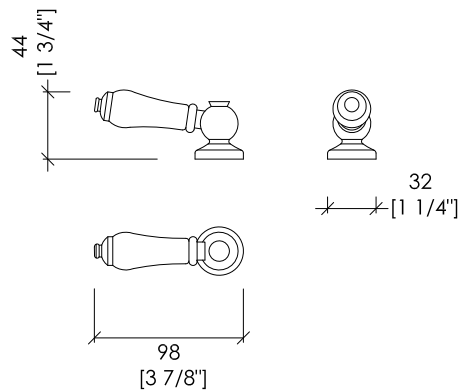

Devon&Devon

NEW ETOILE

- ▶ TUBO ESTERNO PER CASSETTA BASSA
- ▶ MATERIALE: ottone
- ▶ FINITURA: cromo, oro chiaro o nickel lucido
- ▶ FINITURE DISPONIBILI SU RICHIESTA: oro rosa, antico rame, bronzo, nickel satinato e nickel nero

N.B. Tutte le misure sono in millimetri/pollici. Questo disegno è di proprietà Devon&Devon. Non può essere riprodotto o trasmesso a terzi senza autorizzazione.

- ▶ LOW LEVEL FLUSH PIPE
- ▶ MATERIAL: brass
- ▶ FINISH: chrome, light gold or polished nickel
- ▶ FINISHES AVAILABLE UPON REQUEST: rose gold, antique copper, bronze, satin nickel and black nickel

N.B. All measurements are in millimetres/inch. This drawing is property of Devon&Devon. It may not be reproduced or transmitted to third parties without authorization.

Devon&Devon

NEW ETOILE

- ▶ LEVETTA PER CASSETTA MONOBLOCCO
- ▶ MATERIALE: ottone e ceramica bianca o nera
- ▶ FINITURA: cromo, oro chiaro o nickel lucido
- ▶ FINITURE DISPONIBILI SU RICHIESTA: oro rosa, antico rame, bronzo, nickel satinato e nickel nero

N.B. All measurements are in millimetres/finch. This drawing is property of Devon&Devon. It may not be reproduced or transmitted to third parties without authorization.