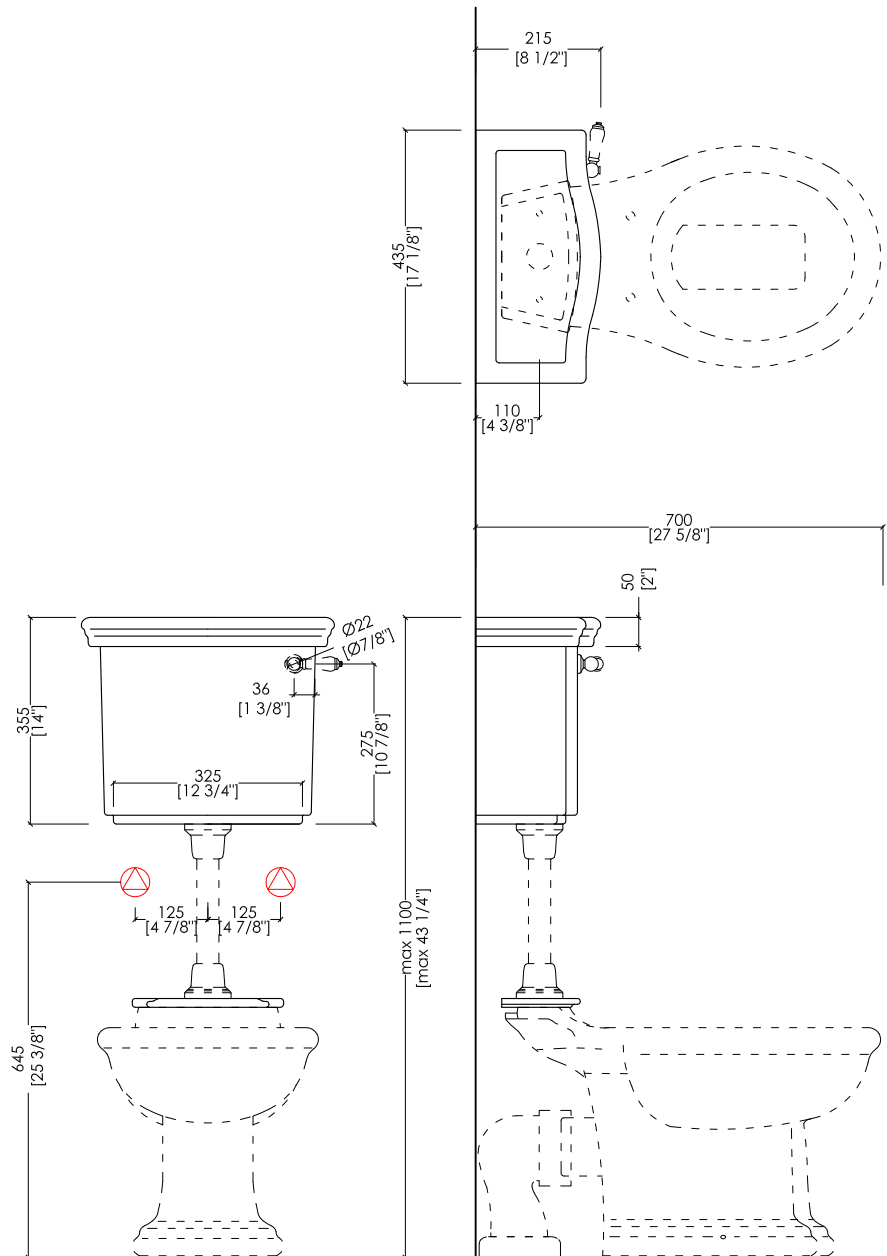

Devon&Devon

NEW ETOILE

PREDISPOSIZIONE PER ADDUZIONE ACQUA

POSITION FOR WATER INLET

updating 01|2021

IBCBNET

- > CASSETTA BASSA
- > MATERIALE > ceramica
- FINITURA: bianco
- > PORTATA: 6/3 l per scarico
- > TOLLERANZA: ± 2% ≥ 750 mm; ± 5% ≤ 750 mm
- > DIMENSIONE IMBALLO: mm 445x220x410H
- > PESO: 13,5 Kg

- > LOW LEVEL CISTERN
- > MATERIAL > ceramic
- FINISH: white
- > FLOW RATE: 1.6/0.8 GPF
- > TOLERANCE: ± 2% ≥ 29 1/2" inch; ± 5% ≤ 29 1/2" inch
- > PACKAGING SIZE: inch 17 1/2"x 8 5/8"x 16 1/8"H
- > WEIGHT: 29.8 Lbs

N.B. Tutte le misure sono in millimetri/pollici. Questo disegno è di proprietà Devon&Devon. Non può essere riprodotto o trasmesso a terzi senza autorizzazione.

N.B. All measurements are in millimetres/inch. This drawing is property of Devon&Devon. It may not be reproduced or transmitted to third parties without authorization.