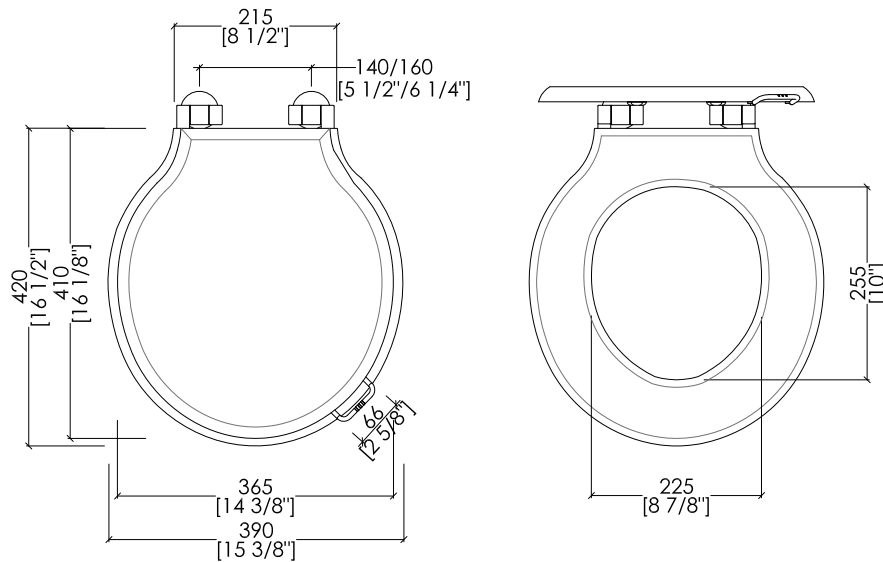

Devon&Devon

ETOILE - NEW ETOILE

1. SEDILE LEGNO MASSELLO (cerniera soft-close) SOLID WOOD SEAT (soft-close hinge)

updating 01|2021

MODELLO 1:

► SEDILE LEGNO MASSELLO

FINITURA: quercia tinta scura | quercia

► CERNIERA: cromo | oro chiaro | oro rosa | antico rame | bronzo | nickel satinato | nickel lucido | nickel nero

► DIMENSIONE IMBALLO: mm 560x400x80H

N.B. Tutte le misure sono in millimetri/pollici. Questo disegno è di proprietà Devon&Devon. Non può essere riprodotto o trasmesso a terzi senza autorizzazione.

MODEL 1:

► SOLID WOOD SEAT

FINISH: dark stained | solid oak

► HINGE: chrome | light gold | rose gold | antique copper | bronze | satin nickel | polished nickel | black nickel

► PACKAGING SIZE: inch 22"x 15 3/4"x 3 1/8"H

N.B. All measurements are in millimetres/inch. This drawing is property of Devon&Devon. It may not be reproduced or transmitted to third parties without authorization.