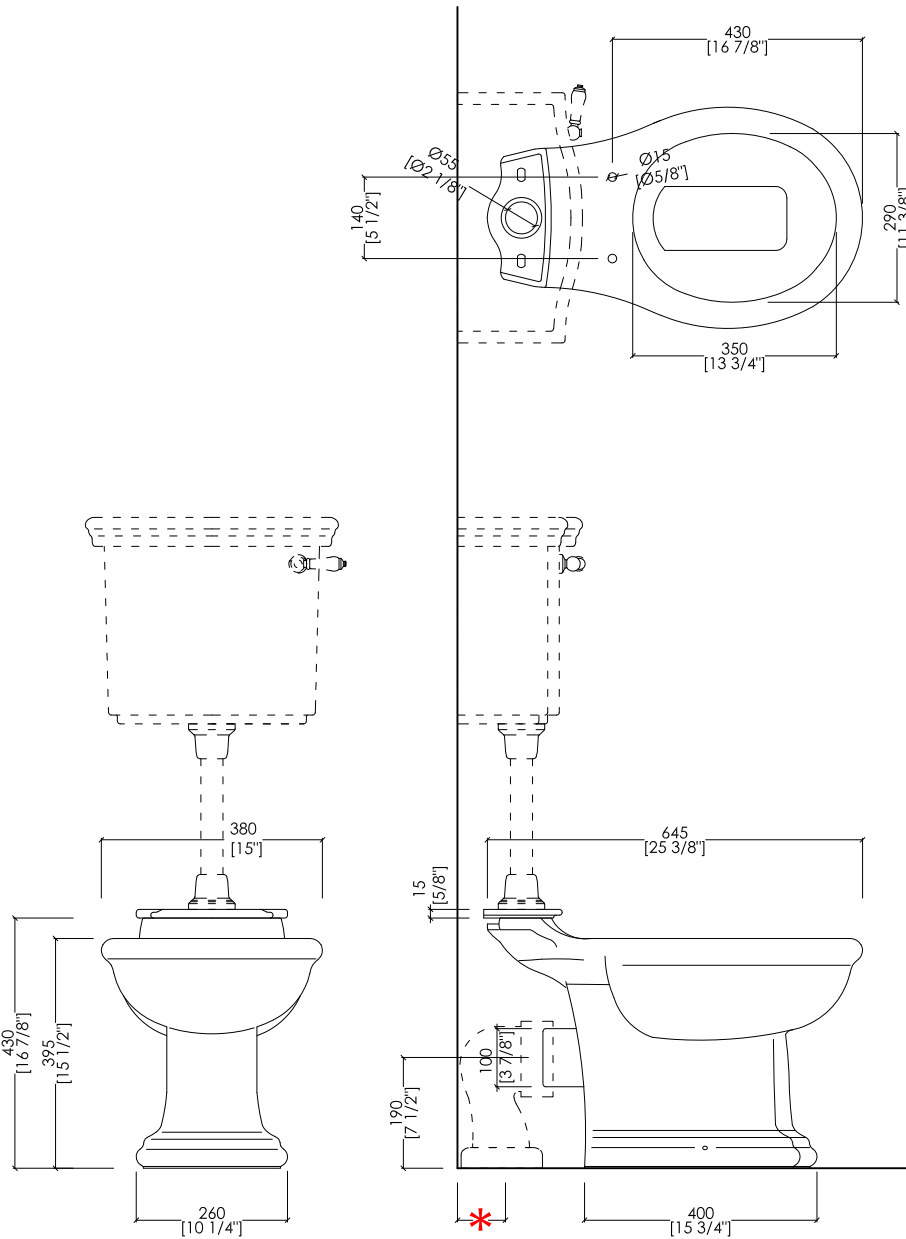

## NEW ETOILE

- \* VASO CON CASSETTA BASSA: 90-110MM
- PREDISPOSIZIONE SCARICO CON DIAMETRO MM 100 A FILO PAVIMENTO/MURO

- \* WC WITH LOW LEVEL CISTERN: 90-110MM (3 1/2" - 4 3/8" inch)
- POSITION FOR 100 MM (3 7/8" inch) DIAMETER DRAIN ON EDGE OF FLOORING/WALL

updating 01|2021

IBWCNET

- > VASO PER CASSETTA BASSA
- > MATERIALE > ceramica
- FINITURA: bianco
- > PORTATA: 6/3 l per scarico
- > TOLLERANZA: ± 2% ≥ 750 mm; ± 5% ≤ 750 mm
- > DIMENSIONE IMBALLO: mm 660x370x480H
- > PESO: 19 Kg

N.B. Tutte le misure sono in millimetri/pollici. Questo disegno è di proprietà Devon&Devon. Non può essere riprodotto o trasmesso a terzi senza autorizzazione.

- > WC PAN FOR LOW LEVEL CISTERN
- > MATERIAL > ceramic
- FINISH: white
- > FLOW RATE: 1.6/0.8 GPF
- > TOLERANCE: ± 2% ≥ 29 1/2" inch; ± 5% ≤ 29 1/2" inch
- > PACKAGING SIZE: inch 26"x 14 5/8"x 18 7/8"H
- > WEIGHT: 41.9 Lbs