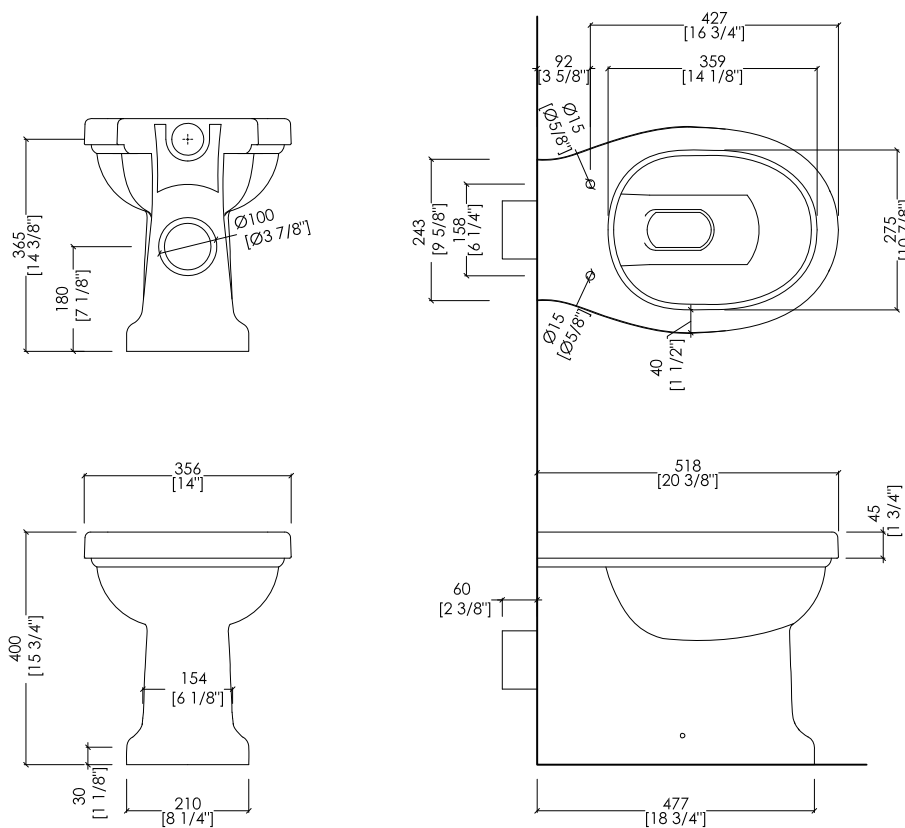

## BLUES

updating 01|2021

IBWCBLUESBTW

► VASO BTW PER CASSETTA DA INCASSO

► MATERIALE ► ceramica  
FINITURA: bianco

► TOLLERANZA: ± 2% ≥ 750 mm; ± 5% ≤ 750 mm

► DIMENSIONE IMBALLO: mm 570x370x470H

► PESO: 21 Kg

► PORTATA: la quantità (litri per scarico) dipende dalla cassetta da incasso utilizzata (Geberit - Grohe - Tece - Pucci - Viega - Valsir)

► BACK TO WALL W.C. PAN FOR IN-WALL CISTERN

► MATERIAL ► ceramic  
FINISH: white

► TOLERANCE: ± 2% ≥ 29 1/2" inch; ± 5% ≤ 29 1/2" inch

► PACKAGING SIZE: inch 22 1/2"x 14 5/8"x 18 1/2"H

► WEIGHT: 46.3 Lbs

► FLOW RATE: flow rate (gallons per flush) depends on the wall mounted cistern (Geberit - Grohe - Tece - Pucci - Viega - Valsir)

► DIMENSIONE IMBALLO: mm 520x400x75H

N.B. Tutte le misure sono in millimetri/pollici. Questo disegno è di proprietà Devon&Devon. Non può essere riprodotto o trasmesso a terzi senza autorizzazione.