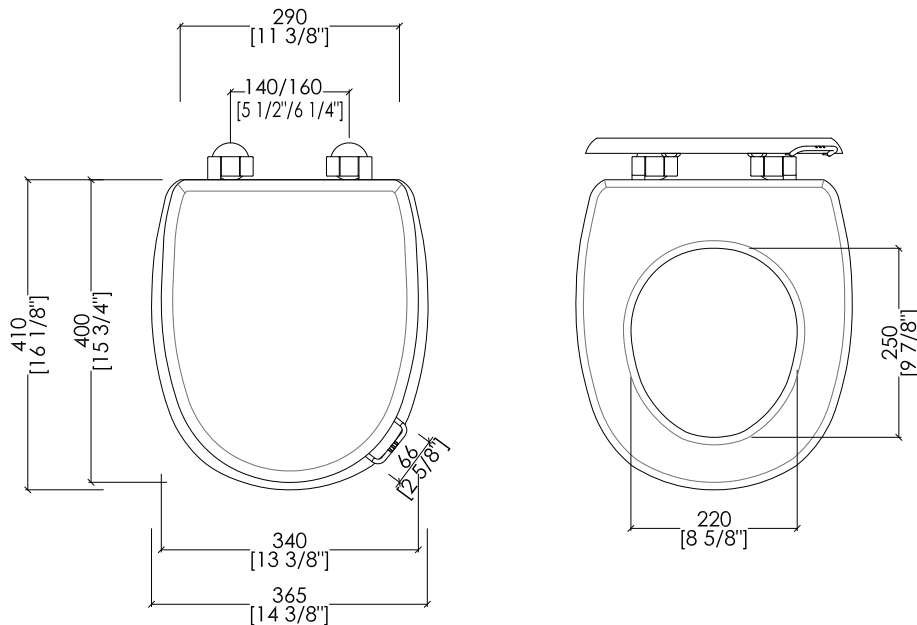

Devon&Devon

BLUES - ROSE

1. SEDILE LEGNO MASSELLO (cerniera soft-close) SOLID WOOD SEAT (soft-close hinge)

updating 01|2021

MODELLO 1:

- SEDILE LEGNO MASSELLO
- FINITURA: quercia tinta scura | quercia
- CERNIERA: cromo, oro chiaro | oro rosa | antico rame | bronzo | nickel satinato | nickel lucido | nickel nero
- DIMENSIONE IMBALLO: mm 560x400x80H

N.B. Tutte le misure sono in millimetri/pollici. Questo disegno è di proprietà Devon&Devon. Non può essere riprodotto o trasmesso a terzi senza autorizzazione.

MODEL 1:

- SOLID WOOD SEAT
- FINISH: dark stained | solid oak
- HINGE: chrome | light gold | rose gold | antique copper | bronze | satin nickel | polished nickel | black nickel
- PACKAGING SIZE: inch 22"x 15 3/4"x 3 1/8"H

N.B. All measurements are in millimetres/inch. This drawing is property of Devon&Devon. It may not be reproduced or transmitted to third parties without authorization.