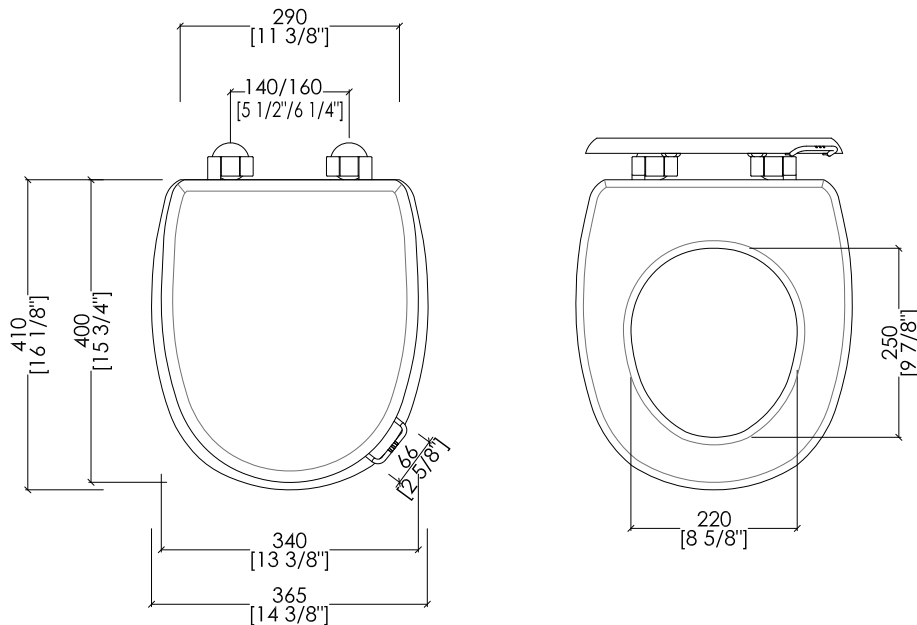

Devon&Devon

BLUES - ROSE

2. SEDILE LISTRATO MDF (cerniera soft-close) MDF SEAT (soft-close hinge)

updating 01|2021

MODELLO 2:

► SEDILE LISTRATO MDF (cerniera soft-close)

FINITURA: mogano | mogano laccato lucido | verniciato bianco | laccato lucido nei colori: deep black, pure white, warm grey, dark grey, fango

► CERNIERA: cromo | oro chiaro | oro rosa | antico rame | bronzo | nickel satinato | nickel lucido | nickel nero

► DIMENSIONE IMBALLO: mm 520x400x75H

N.B. Tutte le misure sono in millimetri/pollici. Questo disegno è di proprietà Devon&Devon. Non può essere riprodotto o trasmesso a terzi senza autorizzazione.

MODEL 2:

► MDF SEAT (soft-close hinge):

FINISH: mahogany | mahogany high-gloss | white painted | semi-gloss colours: deep black, pure white, warm grey, dark grey, fango

► HINGE: chrome | light gold | rose gold | antique copper | bronze | satin nickel | polished nickel | black nickel

► PACKAGING SIZE: inch 20 1/2"x15 3/4"x 3"H

N.B. All measurements are in millimetres/inch. This drawing is property of Devon&Devon. It may not be reproduced or transmitted to third parties without authorization.