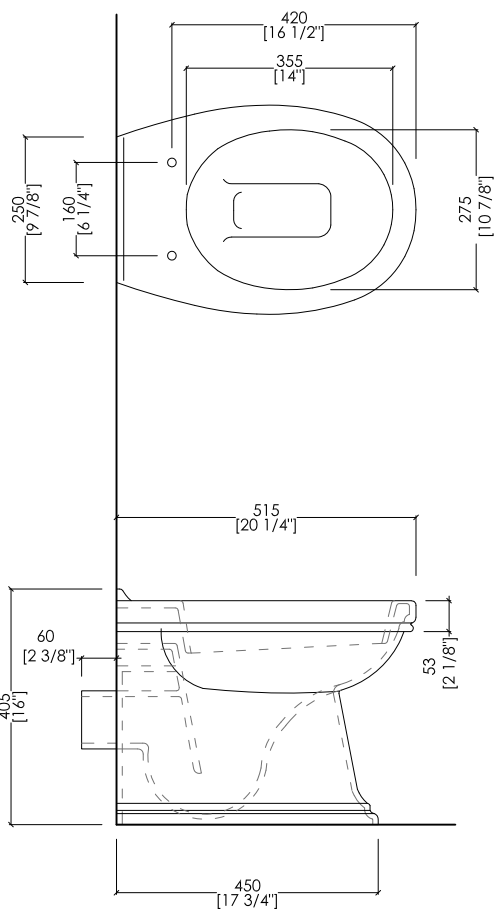

Devon&Devon

ROSE

INGRESSO ACQUA /
WATER ENTRANCE

updating 01|2021

IBWCROSEBTW

➤ VASO BTW PER CASSETTA DA INCASSO

➤ MATERIALE ➤ ceramica
FINITURA: bianco

➤ TOLLERANZA: $\pm 2\% \geq 750 \text{ mm}$; $\pm 5\% \leq 750 \text{ mm}$

➤ DIMENSIONE IMBALLO: mm 570x370x470H

➤ PESO: 21 Kg

➤ PORTATA: la quantità (litri per scarico) dipende dalla cassetta da incasso utilizzata (Geberit - Grohe - Tece - Pucci - Viega - Valsir)

➤ BACK TO WALL W.C. PAN FOR IN-WALL CISTERN

➤ MATERIAL ➤ ceramic
FINISH: white

➤ TOLERANCE: $\pm 2\% \geq 29 1/2$ inch; $\pm 5\% \leq 29 1/2$ inch

➤ PACKAGING SIZE: inch 22 1/2"x 14 5/8"x 18 1/2"H

➤ WEIGHT: 46.3 Lbs

➤ FLOW RATE: flow rate (gallons per flush) depends on the wall mounted cistern (Geberit - Grohe - Tece - Pucci - Viega - Valsir)

► CERNIERA: cromo | oro chiaro | oro rosa | antico rame | bronzo | nickel satinato | nickel lucido | nickel nero

► DIMENSIONE IMBALLO: mm 520x400x75H

N.B. Tutte le misure sono in millimetri/pollici. Questo disegno è di proprietà Devon&Devon. Non può essere riprodotto o trasmesso a terzi senza autorizzazione.