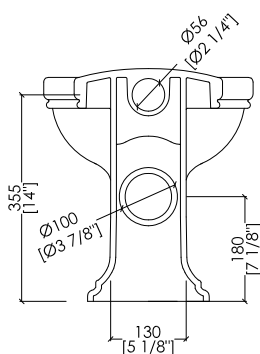

Devon&Devon

ROSE

INGRESSO ACQUA /
WATER ENTRANCE

updating 01|2021

IBWCROSEBTW

➤ VASO BTW PER CASSETTA DA INCASSO

➤ MATERIALE ➤ ceramica
FINITURA: bianco

➤ TOLLERANZA: $\pm 2\% \geq 750 \text{ mm}$; $\pm 5\% \leq 750 \text{ mm}$

➤ DIMENSIONE IMBALLO: mm 570x370x470H

➤ PESO: 21 Kg

➤ PORTATA: la quantità (litri per scarico) dipende dalla cassetta da incasso utilizzata (Geberit - Grohe - Tece - Pucci - Viega - Valsir)

➤ BACK TO WALL W.C. PAN FOR IN-WALL CISTERN

➤ MATERIAL ➤ ceramic
FINISH: white

➤ TOLERANCE: $\pm 2\% \geq 29 1/2$ inch; $\pm 5\% \leq 29 1/2$ inch

➤ PACKAGING SIZE: inch 22 1/2"x 14 5/8"x 18 1/2"H

➤ WEIGHT: 46.3 Lbs

➤ FLOW RATE: flow rate (gallons per flush) depends on the wall mounted cistern (Geberit - Grohe - Tece - Pucci - Viega - Valsir)

N.B. Tutte le misure sono in millimetri/pollici. Questo disegno è di proprietà Devon&Devon. Non può essere riprodotto o trasmesso a terzi senza autorizzazione.

N.B. All measurements are in millimetres/inch. This drawing is property of Devon&Devon. It may not be reproduced or transmitted to third parties without authorization.