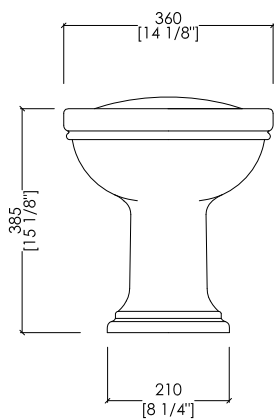

Devon&Devon

ROSE

INGRESSO ACQUA /
WATER ENTRANCE

updating 01|2021

IBWCROSEBTW

➤ VASO BTW PER CASSETTA DA INCASSO

➤ MATERIALE ➤ ceramica
FINITURA: bianco

➤ TOLLERANZA: $\pm 2\% \geq 750 \text{ mm}$; $\pm 5\% \leq 750 \text{ mm}$

➤ DIMENSIONE IMBALLO: mm 570x370x470H

➤ PESO: 21 Kg

➤ PORTATA: la quantità (litri per scarico) dipende dalla cassetta da incasso utilizzata (Geberit - Grohe - Tece - Pucci - Viega - Valsir)

➤ BACK TO WALL W.C. PAN FOR IN-WALL CISTERN

➤ MATERIAL ➤ ceramic
FINISH: white

➤ TOLERANCE: $\pm 2\% \geq 29 1/2$ inch; $\pm 5\% \leq 29 1/2$ inch

➤ PACKAGING SIZE: inch 22 1/2"x 14 5/8"x 18 1/2"H

➤ WEIGHT: 46.3 Lbs

➤ FLOW RATE: flow rate (gallons per flush) depends on the wall mounted cistern (Geberit - Grohe - Tece - Pucci - Viega - Valsir)

► CERNIERA: cromo | oro chiaro | oro rosa | antico rame | bronzo | nickel satinato | nickel lucido | nickel nero

► DIMENSIONE IMBALLO: mm 520x400x75H

N.B. Tutte le misure sono in millimetri/pollici. Questo disegno è di proprietà Devon&Devon. Non può essere riprodotto o trasmesso a terzi senza autorizzazione.