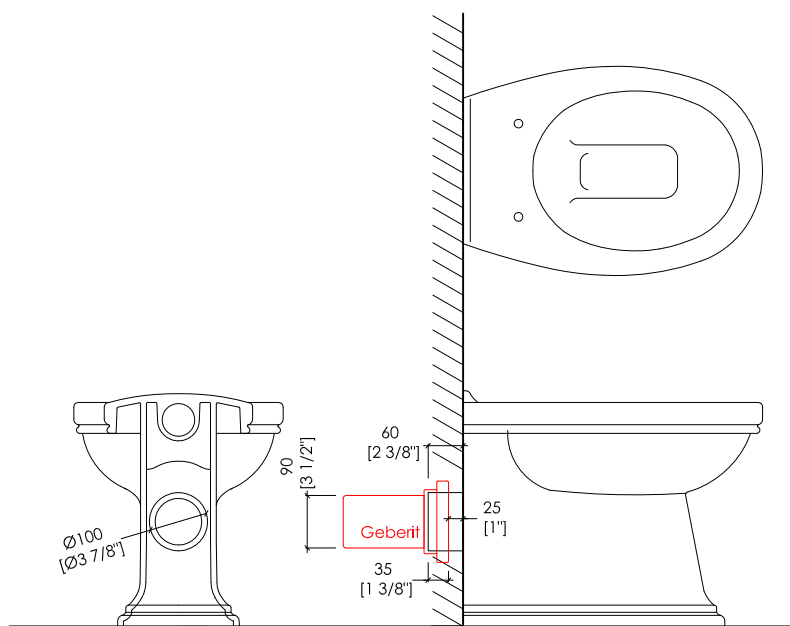

Devon&Devon

ROSE

Ex. 60mm - 35mm = 25mm
Ex. 2 3/8"inch - 1 3/8"inch = 1"inch

> MONTAGGIO DEI VASI BTW

Per l'abbinamento corretto del vaso BTW Rose con le cassette da incasso Geberit vi raccomandiamo di fare attenzione nella fase di montaggio e di incasso della cassetta.

Infatti, per garantire una totale aderenza del vaso al muro, è necessario tener conto della profondità del nostro scarico ceramico, pari $\varnothing$ 100 mm, della differenza tra la capacità di ricezione della riduzione Geberit, pari a 35 mm, e dello scarico Devon&Devon.

Pertanto, durante il montaggio della cassetta Geberit, è necessario calcolare di quanti cm in più incassare la riduzione rispetto al filo finito del muro.

Rose vaso BTW ~ 60 mm

> ASSEMBLY OF BTW WC PANS

For a correct combination of the Rose BTW (Back-to-Wall) WC pan with the Geberit in-wall cisterns, particular attention must be paid when installing the in-wall cistern with the Geberit reduction pipe connector.

To guarantee that the WC pan adheres completely and properly to the wall, it is necessary to take into account the depth of the pan's waste outlet, which is $\varnothing$ 3 7/8" inch, and the difference in the reception capacity of the Geberit reduction pipe connector, which is 1 3/8" inch in length, together with the in-wall cistern.

Therefore, if using the Geberit in-wall cistern, it is necessary to calculate the extra length by which Geberit's reduction pipe connector must be recessed in relation to the finished edge of the wall.

Rose BTW wc pan ~ 2 3/8" inch

updating 01|2021

IBWCROSEBTW

> VASO BTW PER CASSETTA DA INCASSO

> MATERIALE > ceramica
FINITURA: bianco

> TOLLERANZA: $\pm 2\% \geq 750$ mm; $\pm 5\% \leq 750$ mm

> DIMENSIONE IMBALLO: mm 570x370x470H

> PESO: 21 Kg

> PORTATA: la quantità (litri per scarico) dipende dalla cassetta da incasso utilizzata (Geberit - Grohe - Tece - Pucci - Viega - Valsir)

N.B. Tutte le misure sono in millimetri/pollici. Questo disegno è di proprietà Devon&Devon. Non può essere riprodotto o trasmesso a terzi senza autorizzazione.

> BACK TO WALL W.C. PAN FOR IN-WALL CISTERN

> MATERIAL > ceramic
FINISH: white

> TOLERANCE: $\pm 2\% \geq 29$ 1/2" inch; $\pm 5\% \leq 29$ 1/2" inch

> PACKAGING SIZE: inch 22 1/2"x 14 5/8"x 18 1/2"H

> WEIGHT: 46.3 Lbs

> FLOW RATE: flow rate (gallons per flush) depends on the wall mounted cistern (Geberit - Grohe - Tece - Pucci - Viega - Valsir)

N.B. All measurements are in millimetres/inch. This drawing is property of Devon&Devon. It may not be reproduced or transmitted to third parties without authorization.