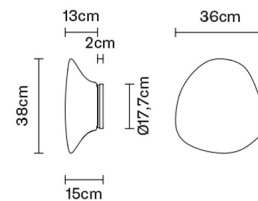

Table

Floor

Wall

Ceiling

LUMI

F07G1701

A.Saggia & V.Sommella / D&G Studio

Dimensions