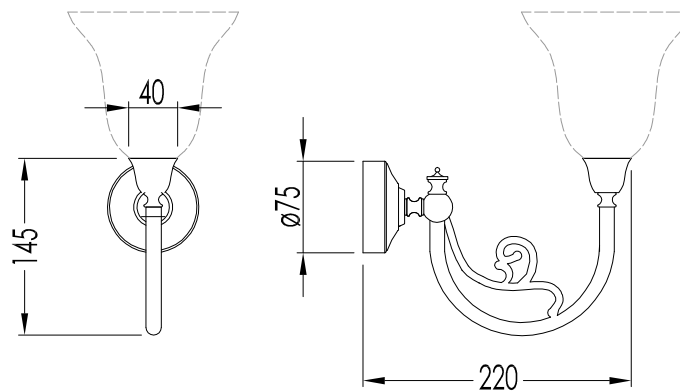

ESSEX - TULIP