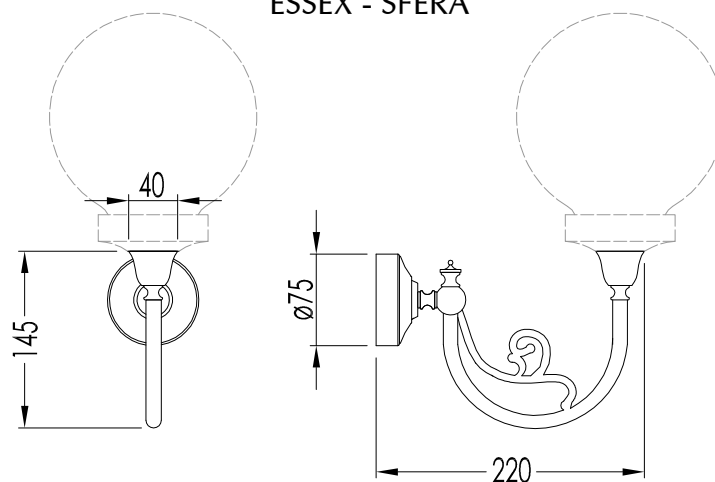

ESSEX - SFERA

ART : BRACCIO LAMPADA ESSEX / *ESSEX ARM LAMP*

CLASSIFICAZIONE/CLASSIFICATION: IP20

COD : DGESSEXCR; DGESSEXOT

POTENZA/POWER: MAX 40WATT E14 IBC IBT

STRUTTURA IN OTTONE, FINITURA: CROMO O ORO CHIARO /
BRASS STRUCTURE, FINISH: CHROME OR LIGHT GOLD

DIM.IMBALLO/PKG.SIZE: mm 280x280x125 H

PESO/WEIGHT: 0.74 Kg

LAST REV.: 10/04/2013

N.B.Tutte le misure sono in millimetri / All measurements are in millimetres.

Questo disegno è di proprietà della Devon&Devon; non può essere riprodotto o trasmesso a terzi senza autorizzazione.
This drawing is property of Devon&Devon; it may not be reproduced or transmitted to third parties without authorization.

DD