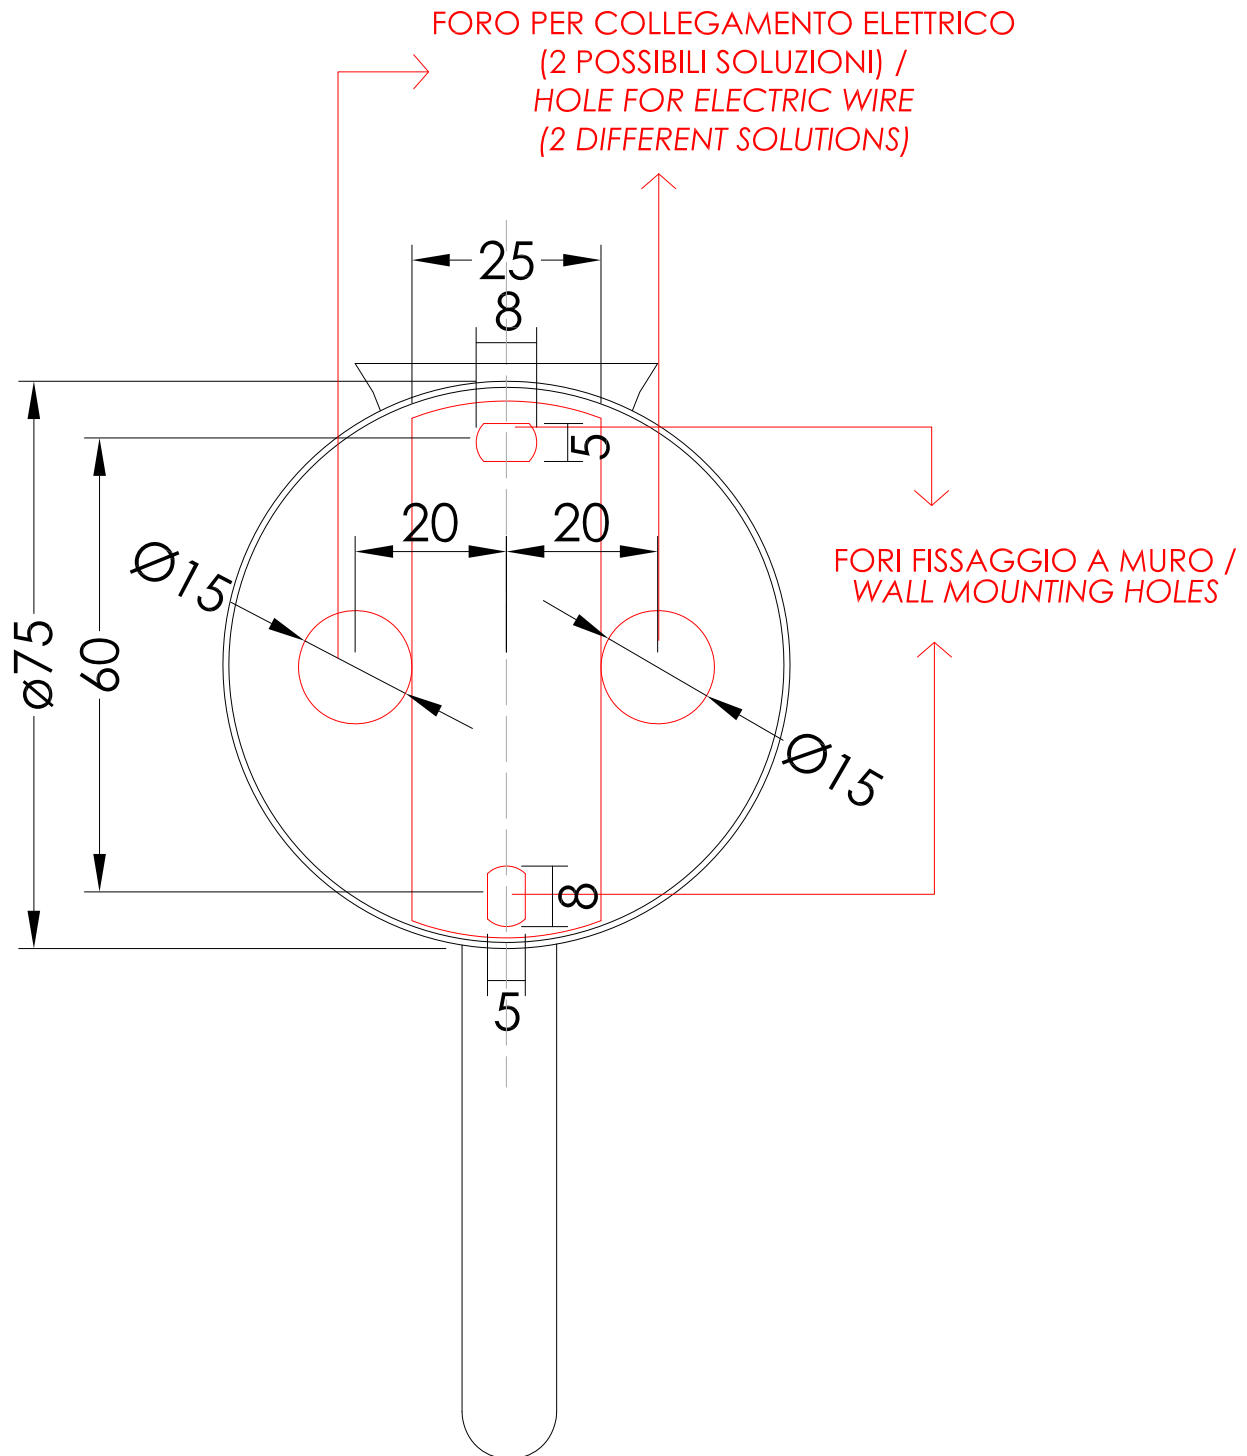

DIM.IMBALLO/PKG.SIZE: mm 280x280x125 H

PESO/WEIGHT: 0.74 Kg

LAST REV.: 10/04/2013

N.B.Tutte le misure sono in millimetri / All measurements are in millimetres.

Questo disegno è di proprietà della Devon&Devon; non può essere riprodotto o trasmesso a terzi senza autorizzazione.  
This drawing is property of Devon&Devon; it may not be reproduced or transmitted to third parties without authorization.

## ESSEX

SCHEMA FISSAGGIO LAMPADA / FIXING SCHEME LAMP  
SCALA 1:1 / SCALE 1:1

LE QUOTE NON SONO VINCOLANTI; DEVON&DEVON SI RISERVA DI EFFETTUARE MODIFICHE AI  
MODELLI / THE DIMENSIONS ARE NON-BINDING; DEVON & DEVON RESERVES THE RIGHT TO  
MODIFY AND CHANGE ANY OF THEIR PRODUCTS WITHOUT PRIOR NOTICE.

CLASSIFICAZIONE/CLASSIFICATION: IP20

POTENZA/POWER: MAX 40WATT E14 IBC IBT

LAST REV.: 03/12/2014

N.B. Tutte le misure sono in millimetri / All measurements are in millimetres.

Questo disegno è di proprietà della Devon&Devon; non può essere riprodotto o trasmesso a terzi senza autorizzazione.  
This drawing is property of Devon&Devon; it may not be reproduced or transmitted to third parties without authorization.