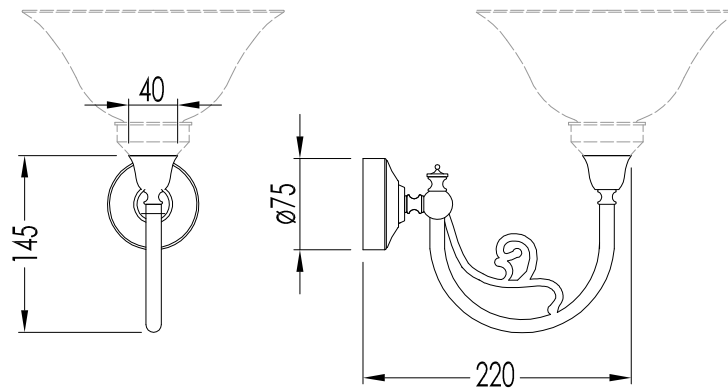

Devon&Devon

ESSEX

ESSEX - MADELAINE