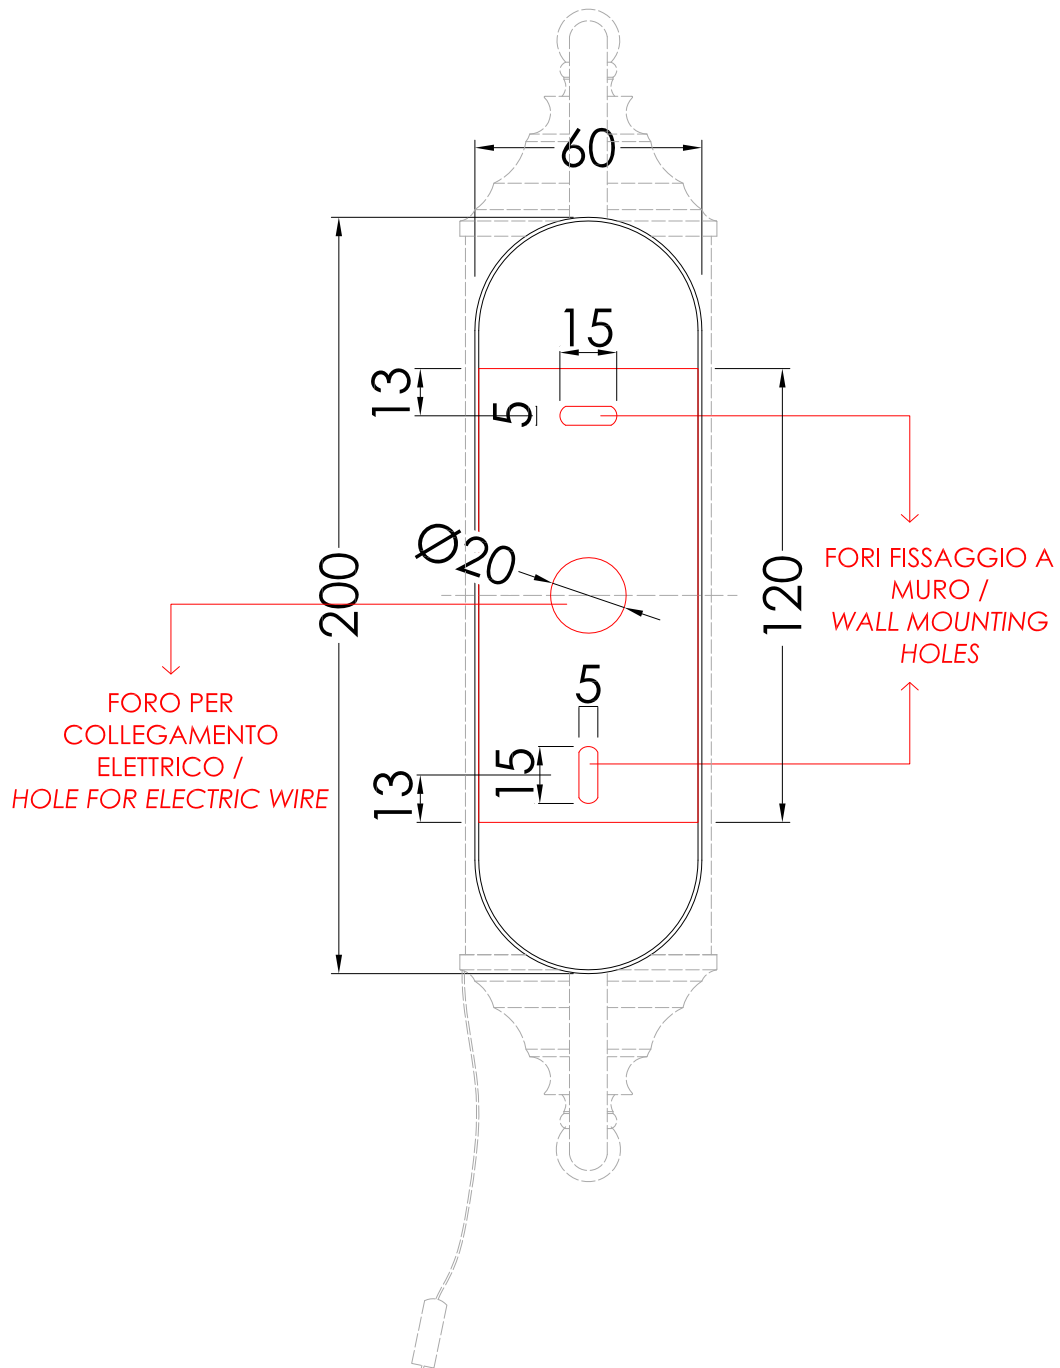

Devon&Devon

TUBE

ART : LAMPADA TUBE / TUBE LAMP

CLASSIFICAZIONE/CLASSIFICATION: IP20

COD : BCTUBE31CR; BCTUBE31

POTENZA/POWER: MAX 40WATT

STRUTTURA IN OTTONE, FINITURA: CROMO O ORO CHIARO; VETRO SATINATO / BRASS STRUCTURE, FINISH: CHROME OR LIGHT GOLD; FROSTED GLASS

DIM.IMBALLO/PKG.SIZE: mm 390x185x100H

PESO/WEIGHT: 1.3 Kg

LAST REV.: 16/02/2009

N.B.Tutte le misure sono in millimetri / All measurements are in millimetres.

Questo disegno è di proprietà della Devon&Devon; non può essere riprodotto o trasmesso a terzi senza autorizzazione.
This drawing is property of Devon&Devon; it may not be reproduced or transmitted to third parties without authorization.

Devon&Devon

TUBE

SCHEMA FISSAGGIO LAMPADA / FIXING SCHEME LAMP
SCALA 1:2 / SCALE 1:2

LE QUOTE NON SONO VINCOLANTI; DEVON&DEVON SI RISERVA DI EFFETTUARE MODIFICHE AI MODELLI / THE DIMENSIONS ARE NON-BINDING; DEVON & DEVON RESERVES THE RIGHT TO MODIFY AND CHANGE ANY OF THEIR PRODUCTS WITHOUT PRIOR NOTICE.

CLASSIFICAZIONE/CLASSIFICATION: IP44

POTENZA/POWER: MAX 40WATT

LAST REV.: 03/12/2013

N.B. Tutte le misure sono in millimetri / All measurements are in millimetres.

Questo disegno è di proprietà della Devon&Devon; non può essere riprodotto o trasmesso a terzi senza autorizzazione.
This drawing is property of Devon&Devon; it may not be reproduced or transmitted to third parties without authorization.