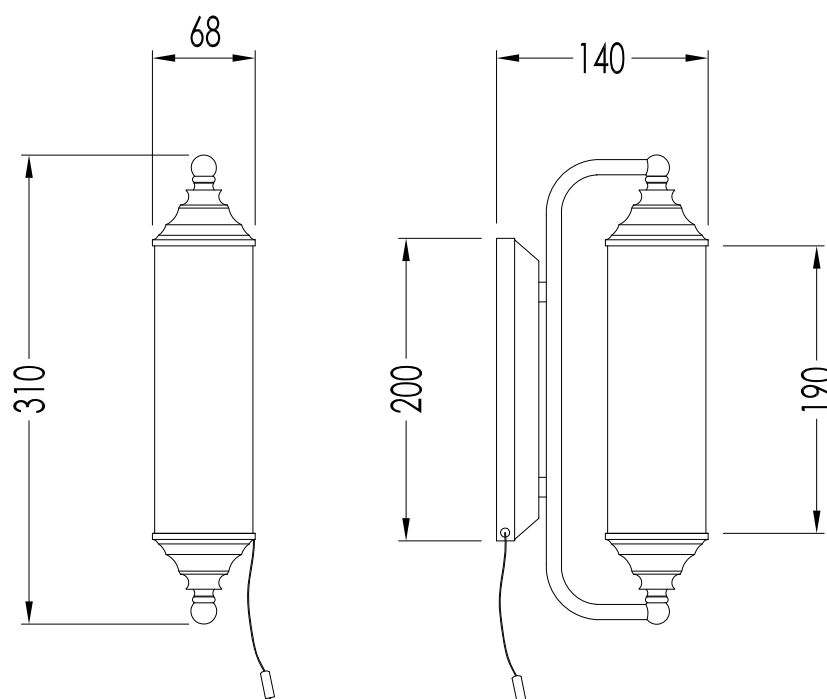

Devon&Devon

TUBE

ART : LAMPADA TUBE / TUBE LAMP

CLASSIFICAZIONE/CLASSIFICATION: IP20

COD : BCTUBE31CR; BCTUBE31

POTENZA/POWER: MAX 40WATT

STRUTTURA IN OTTONE, FINITURA: CROMO O ORO CHIARO; VETRO SATINATO / BRASS STRUCTURE, FINISH: CHROME OR LIGHT GOLD; FROSTED GLASS

DIM.IMBALLO/PKG.SIZE: mm 390x185x100H

PESO/WEIGHT: 1.3 Kg

LAST REV.: 16/02/2009

N.B.Tutte le misure sono in millimetri / All measurements are in millimetres.

Questo disegno è di proprietà della Devon&Devon; non può essere riprodotto o trasmesso a terzi senza autorizzazione.
This drawing is property of Devon&Devon; it may not be reproduced or transmitted to third parties without authorization.

Devon&Devon

TUBE

SCHEMA FISSAGGIO LAMPADA / FIXING SCHEME LAMP
SCALA 1:2 / SCALE 1:2

LE QUOTE NON SONO VINCOLANTI; DEVON&DEVON SI RISERVA DI EFFETTUARE MODIFICHE AI MODELLI / THE DIMENSIONS ARE NON-BINDING; DEVON & DEVON RESERVES THE RIGHT TO MODIFY AND CHANGE ANY OF THEIR PRODUCTS WITHOUT PRIOR NOTICE.

CLASSIFICAZIONE/CLASSIFICATION: IP44

POTENZA/POWER: MAX 40WATT

LAST REV.: 03/12/2013

N.B. Tutte le misure sono in millimetri / All measurements are in millimetres.

Questo disegno è di proprietà della Devon&Devon; non può essere riprodotto o trasmesso a terzi senza autorizzazione.
This drawing is property of Devon&Devon; it may not be reproduced or transmitted to third parties without authorization.