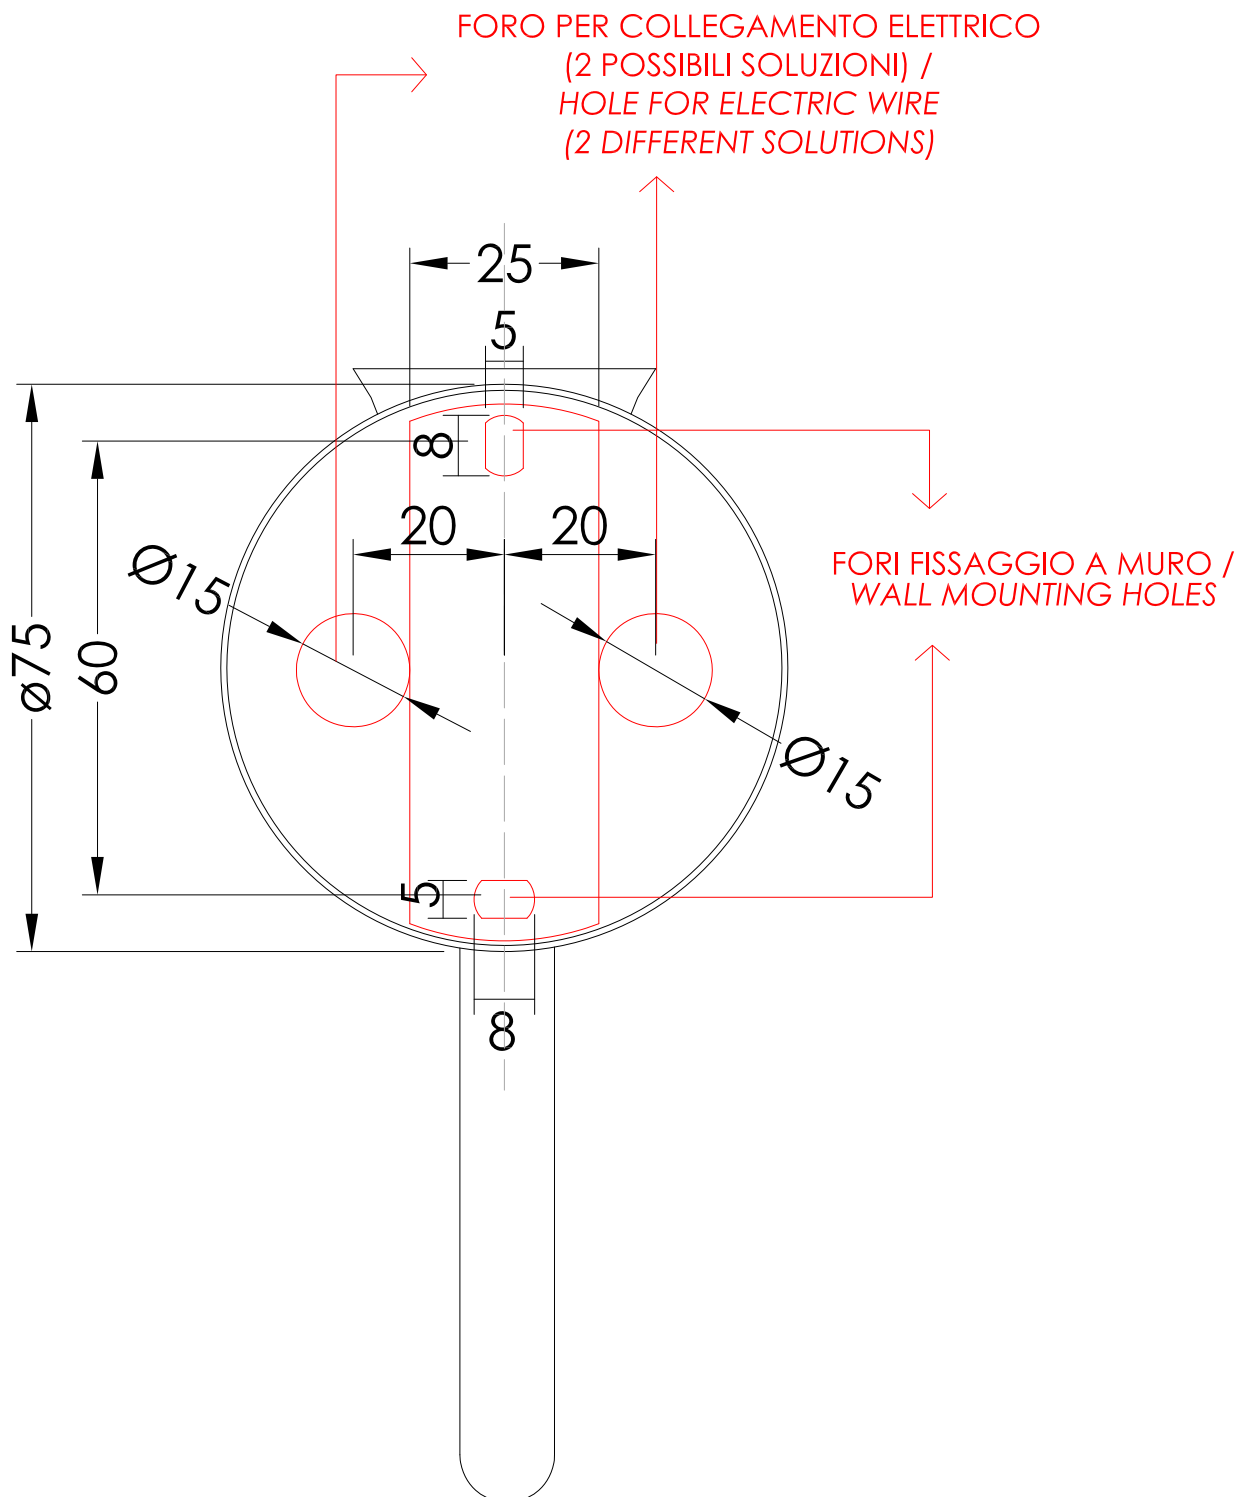

Devon&Devon

NOIR

N.B. : * TUTTE LE NOSTRE LAMPADRE CLASSIFICATE IP20 POSSONO ACQUISIRE LA CLASSIFICAZIONE IP21 ABBINANDOCI L'APPOSITO KIT DI PROTEZIONE (DEKITIP21) / ALL OUR LAMPS CLASSIFIED IP20 CAN ALSO ACQUIRE THE IP21 CLASSIFICATION BY PURCHASING THE SPECIAL PROTECTION KIT (DEKITIP21)

SCHEMA FISSAGGIO LAMPADA / FIXING SCHEME LAMP
SCALA 1:1 / SCALE 1:1

CLASSIFICAZIONE/CLASSIFICATION: IP20*

POTENZA/POWER: MAX 40WATT E14 IBC IBT

LAST REV. : 02/12/2014

N.B. Tutte le misure sono in millimetri / All measurements are in millimetres.

Questo disegno è di proprietà della Devon&Devon; non può essere riprodotto o trasmesso a terzi senza autorizzazione.
This drawing is property of Devon&Devon; it may not be reproduced or transmitted to third parties without authorization.