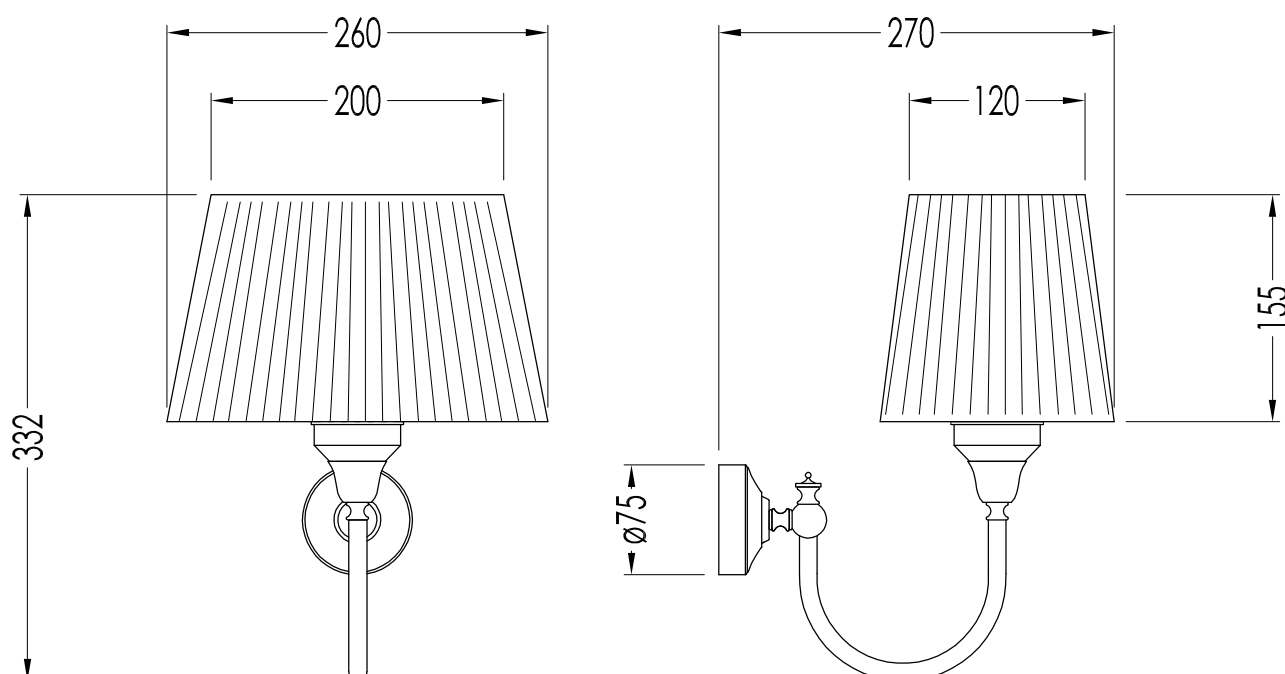

Devon&Devon

NOIR

N.B. : * TUTTE LE NOSTRE LAMPADRE CLASSIFICATE IP20 POSSONO ACQUISIRE LA CLASSIFICAZIONE IP21 ABBINANDOCI L'APPOSITO KIT DI PROTEZIONE (DEKITIP21) / ALL OUR LAMPS CLASSIFIED IP20 CAN ALSO ACQUIRE THE IP21 CLASSIFICATION BY PURCHASING THE SPECIAL PROTECTION KIT (DEKITIP21)

ART : LAMPADA NOIR/ NOIR LAMP	CLASSIFICAZIONE/CLASSIFICATION: IP20*
COD : DENOIRCR; DENOIROT	POTENZA/POWER: MAX 40WATT E14 IBC IBT
STRUTTURA IN OTTONE, FINITURA: CROMO O ORO CHIARO; PARALUME IN STOFFA COLORE NERO / BRASS STRUCTURE, FINISH: CHROME OR LIGHT GOLD; LAMP SHADE IN BLACK FABRIC	DIM.IMBALLO/PKG.SIZE: mm 190x130x205H (x1) mm 285x255x160H (x1)
	PESO TOTALE / TOTAL WEIGHT: 0.88 Kg
	LAST REV. : 10/04/2013

N.B. Tutte le misure sono in millimetri / All measurements are in millimetres.

Questo disegno è di proprietà della Devon&Devon; non può essere riprodotto o trasmesso a terzi senza autorizzazione.
This drawing is property of Devon&Devon; it may not be reproduced or transmitted to third parties without authorization.