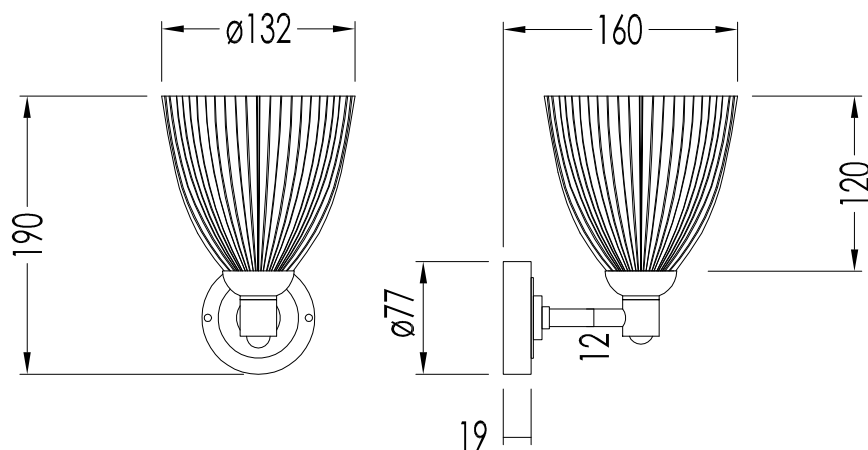

## JULIA

ART : LAMPADA JULIA / JULIA LAMP	CLASSIFICAZIONE/CLASSIFICATION: IP20
COD : DEJULIACR; DEJULIAOT	POTENZA/POWER: MAX 40 WATT E14
STRUTTURA IN OTTONE, FINITURA: CROMO O ORO CHIARO; VETRO / BRASS STRUCTURE, FINISH: CHROME OR LIGHT GOLD; GLASS	DIM.IMBALLO/PKG.SIZE: mm 190x130x205H
	PESO/WEIGHT: 0.98 Kg
	LAST REV. : 09/01/2012

N.B.Tutte le misure sono in millimetri / All measurements are in millimetres.

Questo disegno è di proprietà della Devon&Devon; non può essere riprodotto o trasmesso a terzi senza autorizzazione.  
This drawing is property of Devon&Devon; it may not be reproduced or transmitted to third parties without authorization.

## JULIA

SCHEMA FISSAGGIO LAMPADA / FIXING SCHEME LAMP  
SCALA 1:1 / SCALE 1:1

LE QUOTE NON SONO VINCOLANTI; DEVON&DEVON SI RISERVA DI EFFETTUARE MODIFICHE AI MODELLI / THE DIMENSIONS ARE NON-BINDING; DEVON & DEVON RESERVES THE RIGHT TO MODIFY AND CHANGE ANY OF THEIR PRODUCTS WITHOUT PRIOR NOTICE.

CLASSIFICAZIONE/CLASSIFICATION: IP20

POTENZA/POWER: MAX 40 WATT E14

LAST REV.: 02/12/2014

N.B. Tutte le misure sono in millimetri / All measurements are in millimetres.

Questo disegno è di proprietà della Devon&Devon; non può essere riprodotto o trasmesso a terzi senza autorizzazione.  
This drawing is property of Devon&Devon; it may not be reproduced or transmitted to third parties without authorization.