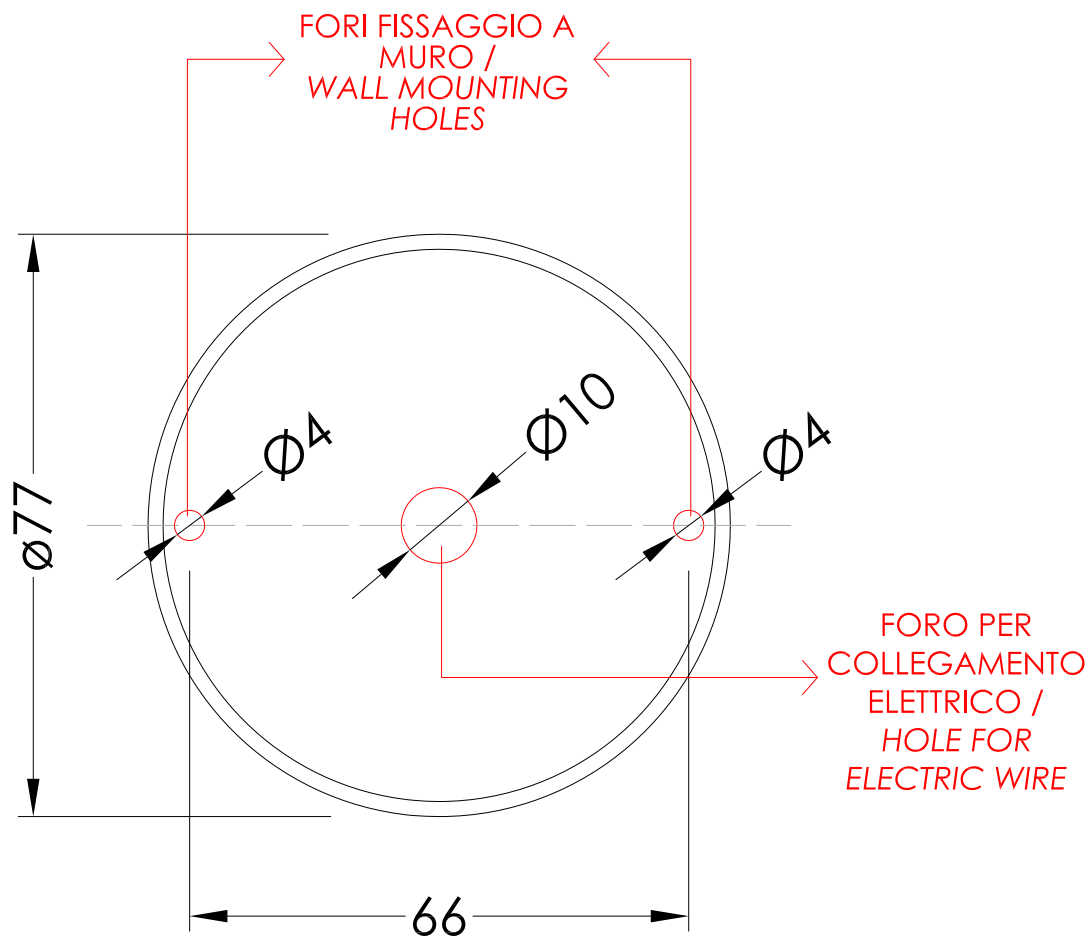

## JULIA

ART : LAMPADA JULIA / JULIA LAMP	CLASSIFICAZIONE/CLASSIFICATION: IP20
COD : DEJULIACR; DEJULIAOT	POTENZA/POWER: MAX 40 WATT E14
STRUTTURA IN OTTONE, FINITURA: CROMO O ORO CHIARO; VETRO / BRASS STRUCTURE, FINISH: CHROME OR LIGHT GOLD; GLASS	DIM.IMBALLO/PKG.SIZE: mm 190x130x205H
	PESO/WEIGHT: 0.98 Kg
	LAST REV. : 09/01/2012

N.B.Tutte le misure sono in millimetri / All measurements are in millimetres.

Questo disegno è di proprietà della Devon&Devon; non può essere riprodotto o trasmesso a terzi senza autorizzazione.  
This drawing is property of Devon&Devon; it may not be reproduced or transmitted to third parties without authorization.

## JULIA

SCHEMA FISSAGGIO LAMPADA / FIXING SCHEME LAMP  
SCALA 1:1 / SCALE 1:1

LE QUOTE NON SONO VINCOLANTI; DEVON&DEVON SI RISERVA DI EFFETTUARE MODIFICHE AI MODELLI / THE DIMENSIONS ARE NON-BINDING; DEVON & DEVON RESERVES THE RIGHT TO MODIFY AND CHANGE ANY OF THEIR PRODUCTS WITHOUT PRIOR NOTICE.

CLASSIFICAZIONE/CLASSIFICATION: IP20

POTENZA/POWER: MAX 40 WATT E14

LAST REV.: 02/12/2014

N.B. Tutte le misure sono in millimetri / All measurements are in millimetres.

Questo disegno è di proprietà della Devon&Devon; non può essere riprodotto o trasmesso a terzi senza autorizzazione.  
This drawing is property of Devon&Devon; it may not be reproduced or transmitted to third parties without authorization.