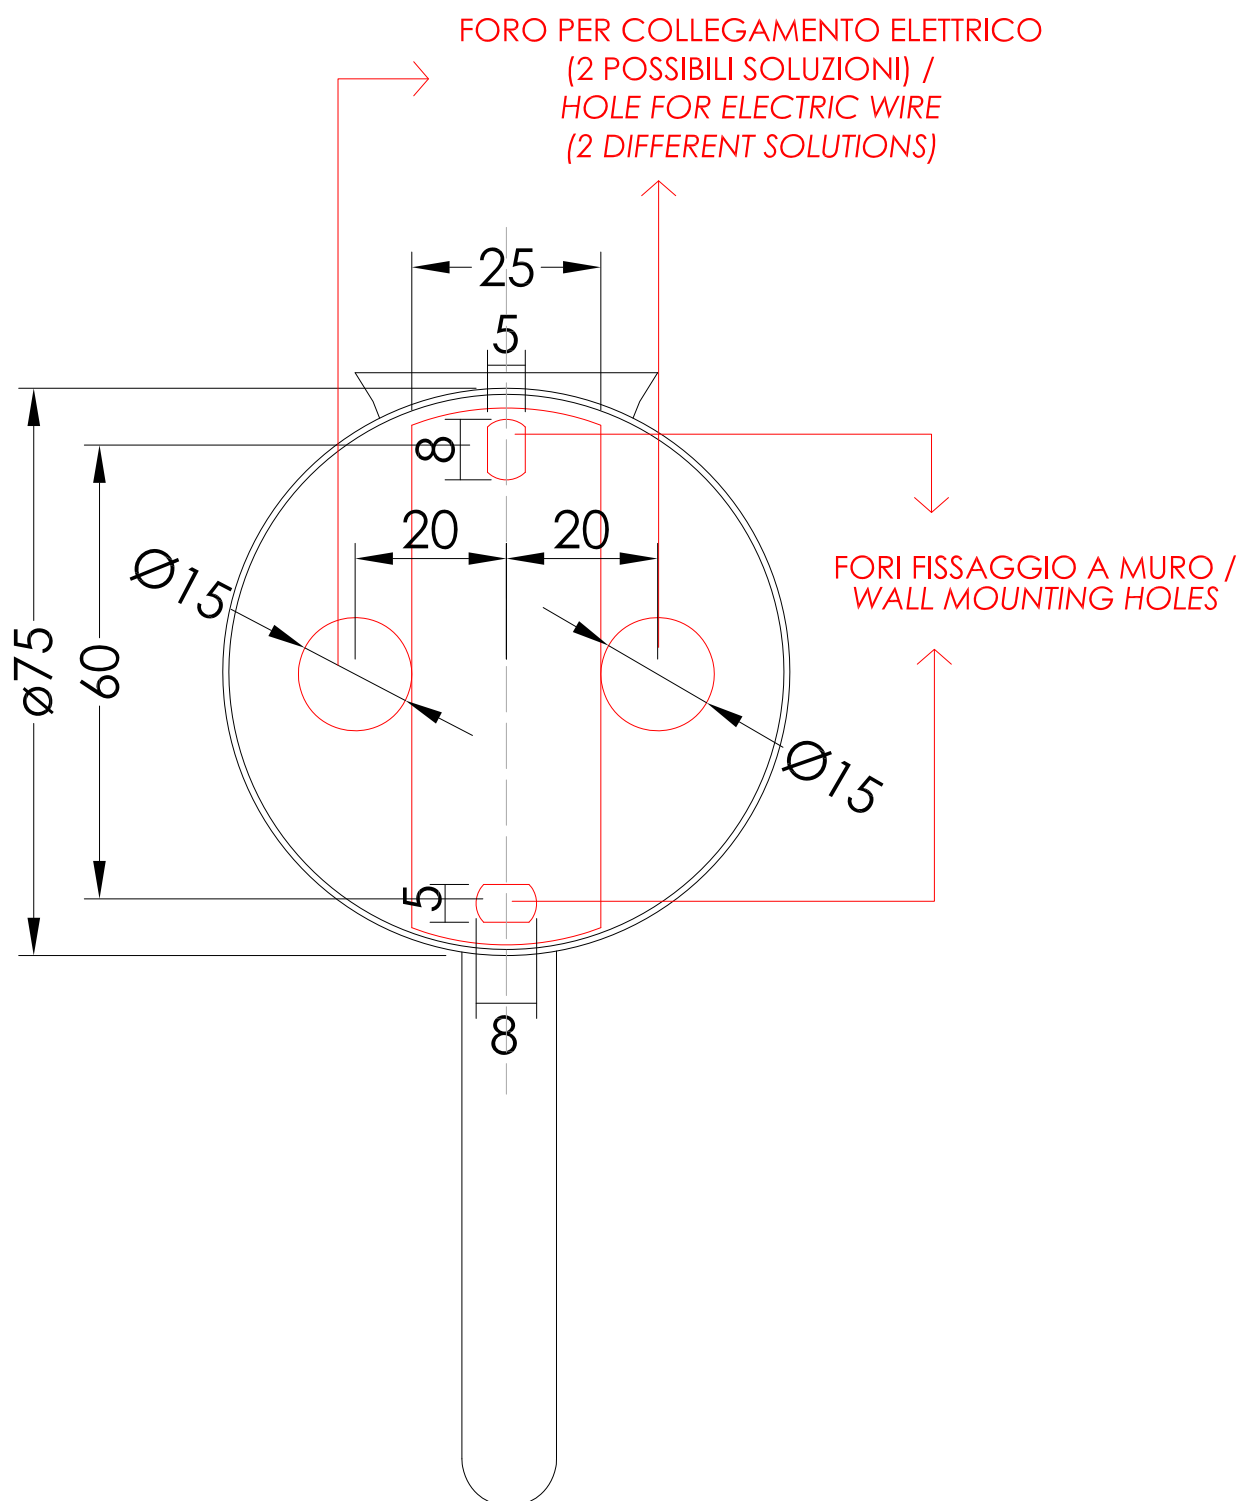

Devon&Devon

DECOR

N.B. : * TUTTE LE NOSTRE LAMPADRE CLASSIFICATE IP20 POSSONO ACQUISIRE LA CLASSIFICAZIONE IP21 ABBINANDOCI L'APPOSITO KIT DI PROTEZIONE (DEKITIP21) / ALL OUR LAMPS CLASSIFIED IP20 CAN ALSO ACQUIRE THE IP21 CLASSIFICATION BY PURCHASING THE SPECIAL PROTECTION KIT (DEKITIP21)

SCHEMA FISSAGGIO LAMPADA / FIXING SCHEME LAMP
SCALA 1:1 / SCALE 1:1

CLASSIFICAZIONE/CLASSIFICATION: IP20*

POTENZA/POWER: MAX 40WATT E14 IBC IBT

LAST REV. : 02/12/2014

LE QUOTE NON SONO VINCOLANTI; DEVON&DEVON SI RISERVA DI EFFETTUARE MODIFICHE AI MODELLI / THE DIMENSIONS ARE NON-BINDING; DEVON & DEVON RESERVES THE RIGHT TO MODIFY AND CHANGE ANY OF THEIR PRODUCTS WITHOUT PRIOR NOTICE.

N.B. Tutte le misure sono in millimetri / All measurements are in millimetres.

Questo disegno è di proprietà della Devon&Devon; non può essere riprodotto o trasmesso a terzi senza autorizzazione.
This drawing is property of Devon&Devon; it may not be reproduced or transmitted to third parties without authorization.