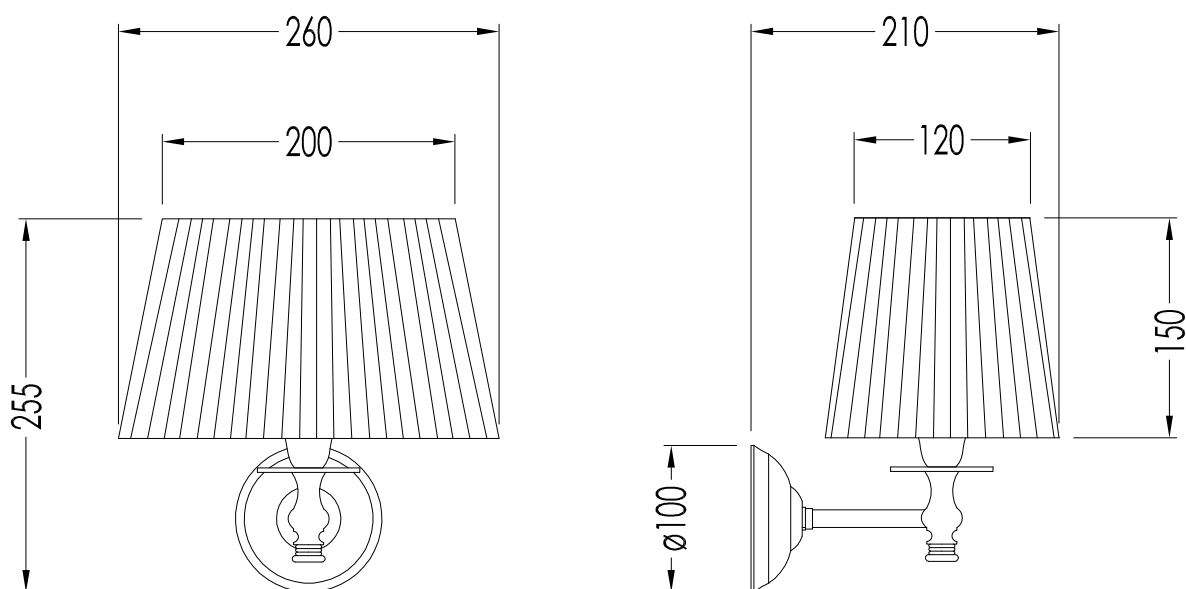

Devon&Devon

DAISY 3

N.B. : * TUTTE LE NOSTRE LAMPADRE CLASSIFICATE IP20 POSSONO ACQUISIRE LA CLASSIFICAZIONE IP21 ABBINANDOCI L'APPOSITO KIT DI PROTEZIONE (DEKITIP21) / ALL OUR LAMPS CLASSIFIED IP20 CAN ALSO ACQUIRE THE IP21 CLASSIFICATION BY PURCHASING THE SPECIAL PROTECTION KIT (DEKITIP21)

ART : LAMPADA DAISY 3/DAISY 3 LAMP	CLASSIFICAZIONE/CLASSIFICATION: IP20*
COD : DEDAISY3CR; DEDAISY3OT	POTENZA/POWER: MAX 40WATT E14 IBC IBT
STRUTTURA IN OTTONE, FINITURA: CROMO O ORO CHIARO / BRASS STRUCTURE, FINISH: CHROME OR LIGHT GOLD	DIM.IMBALLO/PKG.SIZE: mm 185x140x205H (braccio/arm) mm 285x255x160H (vetro/glass)
	PESO TOTALE / TOTAL WEIGHT: 0.92 Kg
	LAST REV. : 10/04/2013

N.B. Tutte le misure sono in millimetri / All measurements are in millimetres.

Questo disegno è di proprietà della Devon&Devon; non può essere riprodotto o trasmesso a terzi senza autorizzazione.
This drawing is property of Devon&Devon; it may not be reproduced or transmitted to third parties without authorization.