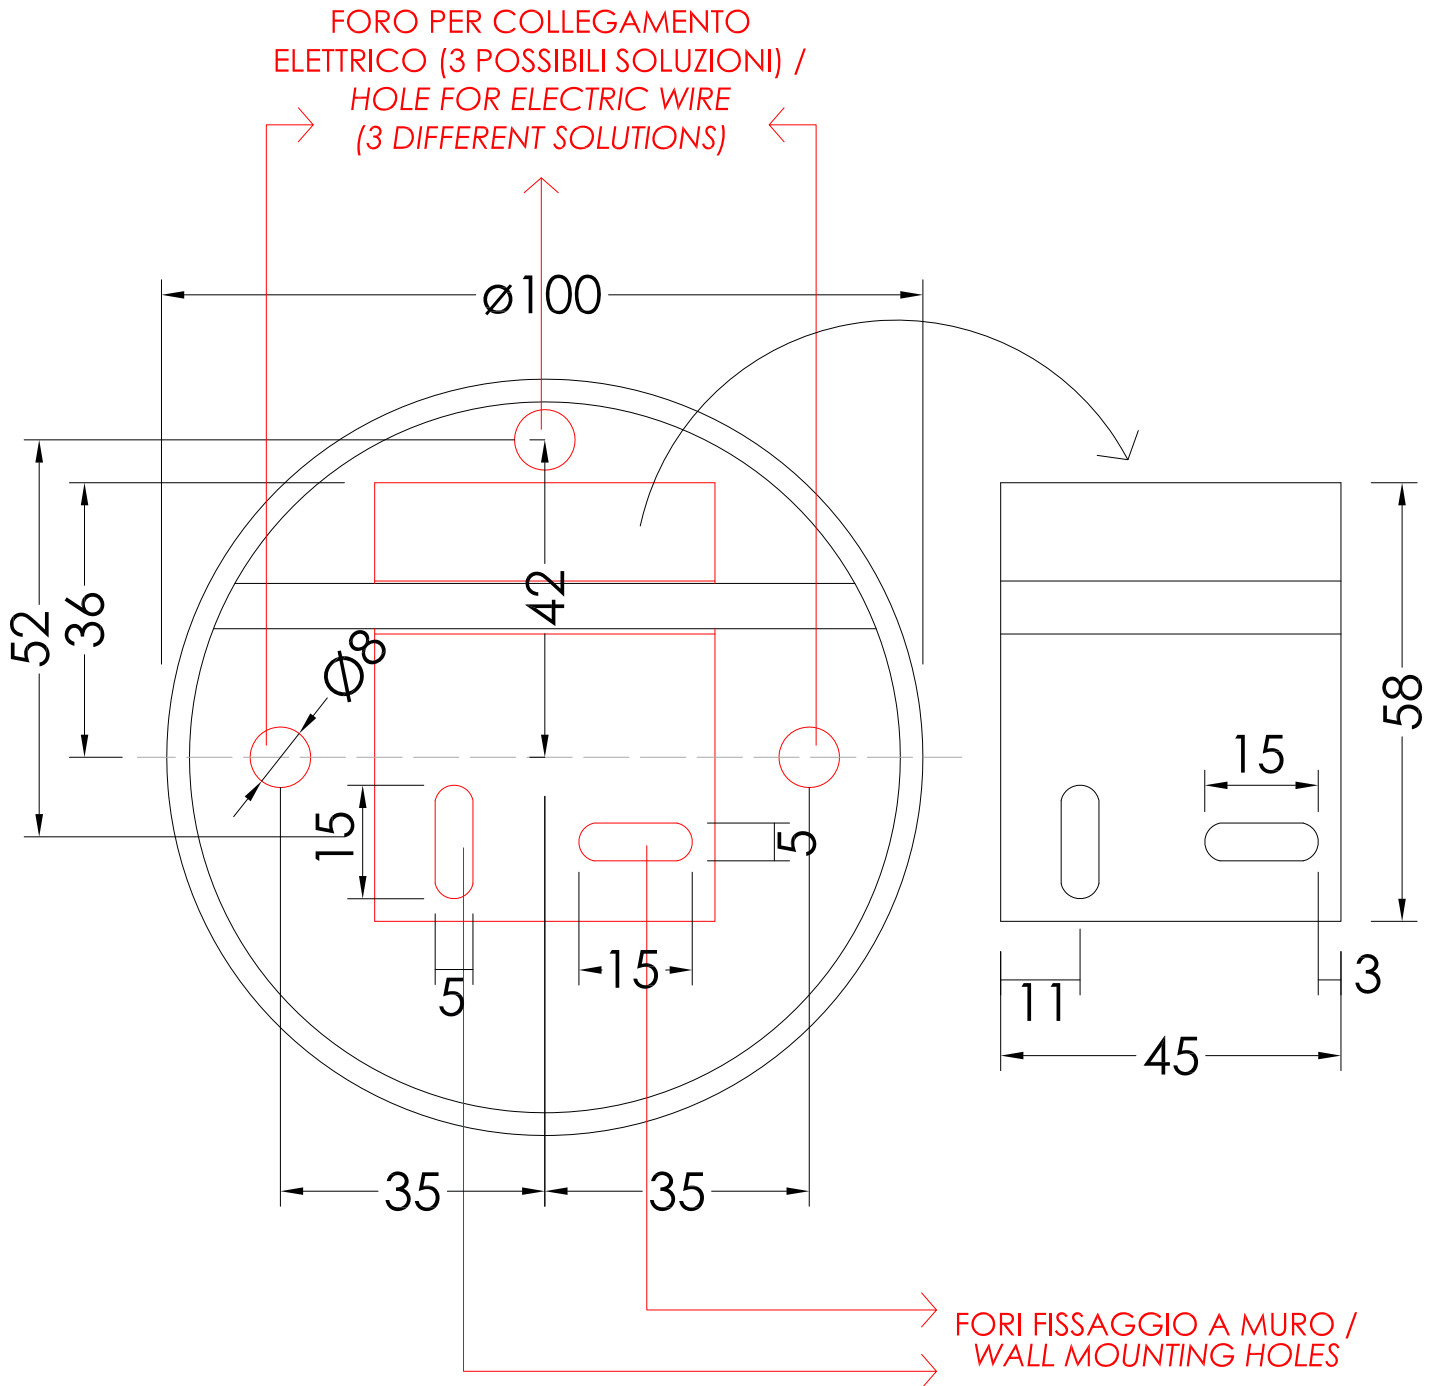

Devon&Devon

DAISY 3

N.B. : * TUTTE LE NOSTRE LAMPADRE CLASSIFICATE IP20 POSSONO ACQUISIRE LA CLASSIFICAZIONE IP21 ABBINANDOCI L'APPOSITO KIT DI PROTEZIONE (DEKITIP21) / ALL OUR LAMPS CLASSIFIED IP20 CAN ALSO ACQUIRE THE IP21 CLASSIFICATION BY PURCHASING THE SPECIAL PROTECTION KIT (DEKITIP21)

SCHEMA FISSAGGIO LAMPADA / FIXING SCHEME LAMP
SCALA 1:1 / SCALE 1:1

LE QUOTE NON SONO VINCOLANTI; DEVON&DEVON SI RISERVA DI EFFETTUARE MODIFICHE AI MODELLI / THE DIMENSIONS ARE NON-BINDING; DEVON & DEVON RESERVES THE RIGHT TO MODIFY AND CHANGE ANY OF THEIR PRODUCTS WITHOUT PRIOR NOTICE.

CLASSIFICAZIONE/CLASSIFICATION: IP20*

POTENZA/POWER: MAX 40WATT E14 IBC IBT

LAST REV. : 26/11/2014

N.B. Tutte le misure sono in millimetri / All measurements are in millimetres.

Questo disegno è di proprietà della Devon&Devon; non può essere riprodotto o trasmesso a terzi senza autorizzazione.
This drawing is property of Devon&Devon; it may not be reproduced or transmitted to third parties without authorization.