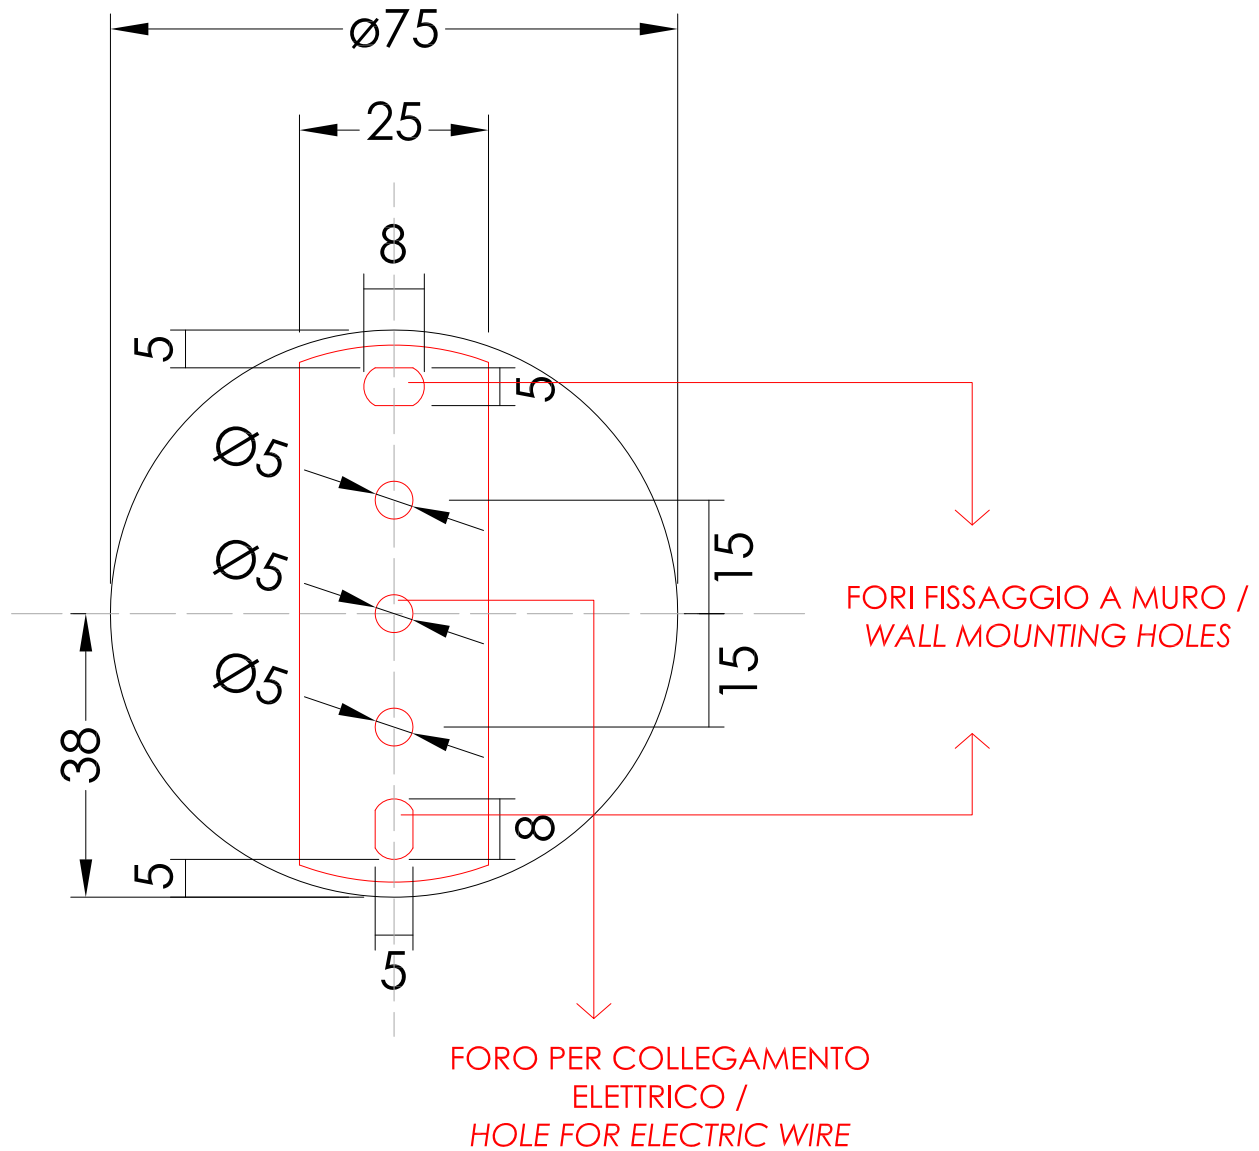

Devon&Devon

ARGO

ART : LAMPADA ARGO / ARGO LAMP

CLASSIFICAZIONE/CLASSIFICATION: IP 20

COD : DGLQ30CR; DGLQ30OT

POTENZA/POWER: MAX 40 WATT (x2) - E14 IBT

STRUTTURA IN OTTONE, FINITURA: CROMO, ORO CHIARO / BRASS
STRUCTURE, FINISH: CHROME OR LIGHT GOLD

DIM.IMBALLO/PKG.SIZE: mm 345x250x175H

PESO/WEIGHT: 0.94 Kg

LAST REV.: 10/04/2013

N.B.Tutte le misure sono in millimetri / All measurements are in millimetres.

Questo disegno è di proprietà della Devon&Devon; non può essere riprodotto o trasmesso a terzi senza autorizzazione.
This drawing is property of Devon&Devon; it may not be reproduced or transmitted to third parties without authorization.

Devon&Devon

ARGO

SCHEMA FISSAGGIO LAMPADA / FIXING SCHEME LAMP
SCALA 1:1 / SCALE 1:1

LE QUOTE NON SONO VINCOLANTI; DEVON&DEVON SI RISERVA DI EFFETTUARE MODIFICHE AI
MODELLI / THE DIMENSIONS ARE NON-BINDING; DEVON & DEVON RESERVES THE RIGHT TO
MODIFY AND CHANGE ANY OF THEIR PRODUCTS WITHOUT PRIOR NOTICE.

CLASSIFICAZIONE/CLASSIFICATION: IP 20

POTENZA/POWER: MAX 40 WATT (x2) - E14 IBT

LAST REV.: 24/11/2014

N.B. Tutte le misure sono in millimetri / All measurements are in millimetres.

Questo disegno è di proprietà della Devon&Devon; non può essere riprodotto o trasmesso a terzi senza autorizzazione.
This drawing is property of Devon&Devon; it may not be reproduced or transmitted to third parties without authorization.