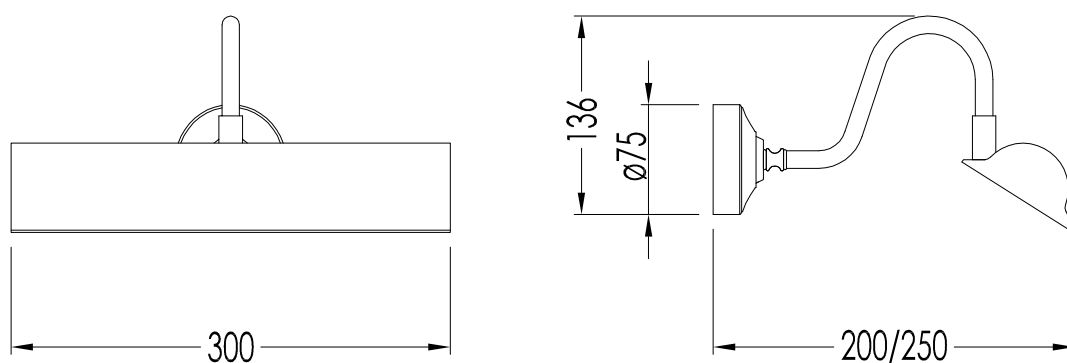

Devon&Devon

ARGO

ART : LAMPADA ARGO / ARGO LAMP

CLASSIFICAZIONE/CLASSIFICATION: IP 20

COD : DGLQ30CR; DGLQ30OT

POTENZA/POWER: MAX 40 WATT (x2) - E14 IBT

STRUTTURA IN OTTONE, FINITURA: CROMO, ORO CHIARO / BRASS
STRUCTURE, FINISH: CHROME OR LIGHT GOLD

DIM.IMBALLO/PKG.SIZE: mm 345x250x175H

PESO/WEIGHT: 0.94 Kg

LAST REV.: 10/04/2013

N.B.Tutte le misure sono in millimetri / All measurements are in millimetres.

Questo disegno è di proprietà della Devon&Devon; non può essere riprodotto o trasmesso a terzi senza autorizzazione.
This drawing is property of Devon&Devon; it may not be reproduced or transmitted to third parties without authorization.

Devon&Devon

ARGO

SCHEMA FISSAGGIO LAMPADA / FIXING SCHEME LAMP
SCALA 1:1 / SCALE 1:1

LE QUOTE NON SONO VINCOLANTI; DEVON&DEVON SI RISERVA DI EFFETTUARE MODIFICHE AI
MODELLI / THE DIMENSIONS ARE NON-BINDING; DEVON & DEVON RESERVES THE RIGHT TO
MODIFY AND CHANGE ANY OF THEIR PRODUCTS WITHOUT PRIOR NOTICE.

CLASSIFICAZIONE/CLASSIFICATION: IP 20

POTENZA/POWER: MAX 40 WATT (x2) - E14 IBT

LAST REV.: 24/11/2014

N.B. Tutte le misure sono in millimetri / All measurements are in millimetres.

Questo disegno è di proprietà della Devon&Devon; non può essere riprodotto o trasmesso a terzi senza autorizzazione.
This drawing is property of Devon&Devon; it may not be reproduced or transmitted to third parties without authorization.