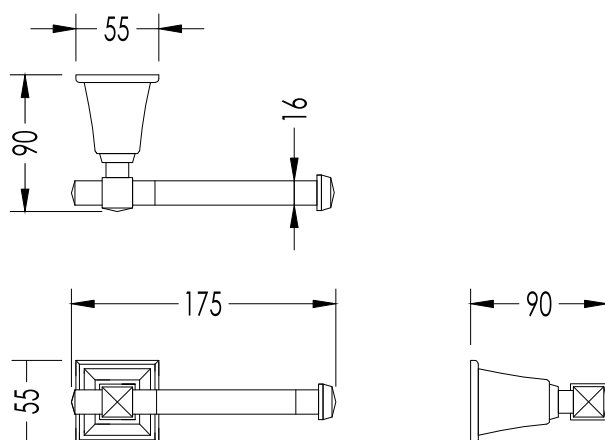

Devon&Devon

TIME BLACK

ART: PORTA ROTOLO / TOILET ROLL HOLDER

TOLLERANZA / TOLERANCE: $\pm 2\%$

COD: TM311CRBL - TM311OTBL - TM311NKSABL

DIM.IMBALLO / PKG. SIZE: mm195x115x85H

MATERIALE / MATERIAL: ottone e cristallo nero / brass and black crystal
FINITURA / FINISH: cromo, oro chiaro, nickel satinato / chrome, light gold, satin nickel

PESO / WEIGHT: 0,65 Kg.

ULTIMA REV. / LAST REV.: 08/04/2014

N.B. Tutte le misure sono in millimetri / All measurements are in millimetres.

Questo disegno è di proprietà della Devon&Devon; non può essere riprodotto o trasmesso a terzi senza autorizzazione.
This drawing is property of Devon&Devon; it may not be reproduced or transmitted to third parties without authorization.