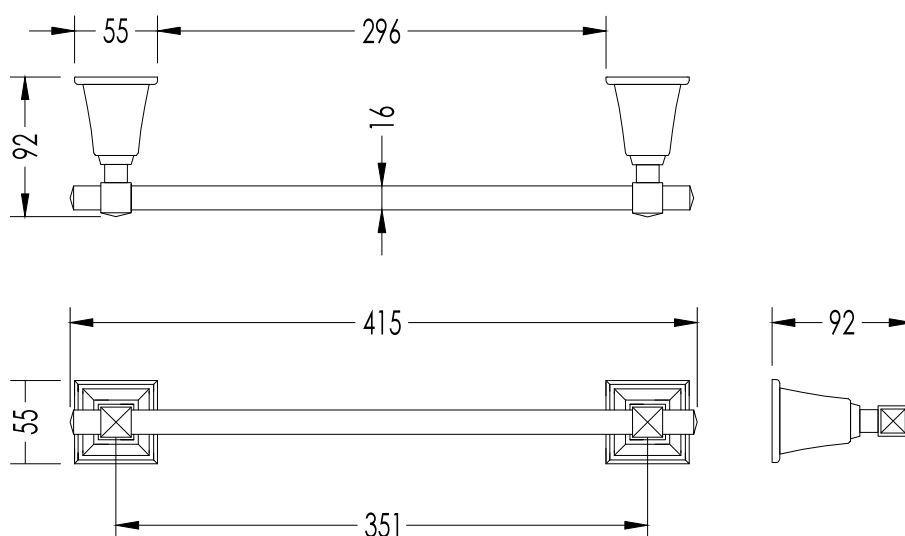

PESO / WEIGHT: 0,65 Kg.

ULTIMA REV. / LAST REV.: 08/04/2014

N.B. Tutte le misure sono in millimetri / All measurements are in millimetres.

Questo disegno è di proprietà della Devon&Devon; non può essere riprodotto o trasmesso a terzi senza autorizzazione.
This drawing is property of Devon&Devon; it may not be reproduced or transmitted to third parties without authorization.

Devon&Devon

TIME BLACK

ART: ASTA PORTA ASCIUGAMANO / TOWEL RAIL

TOLLERANZA / TOLERANCE: $\pm 2\%$

COD: TM309CRBL - TM309OTBL - TM309NKSABL

DIM.IMBALLO / PKG. SIZE: mm450x110x70H

MATERIALE / MATERIAL: ottone e cristallo nero / *brass and black crystal*
FINITURA / FINISH: cromo, oro chiaro, nickel satinato / *chrome, light gold, satin nickel*

PESO / WEIGHT: 1,20 Kg.

ULTIMA REV. / LAST REV.: 08/04/2014

N.B. Tutte le misure sono in millimetri / All measurements are in millimetres.

Questo disegno è di proprietà della Devon&Devon; non può essere riprodotto o trasmesso a terzi senza autorizzazione.
This drawing is property of Devon&Devon; it may not be reproduced or transmitted to third parties without authorization.

PESO / WEIGHT: 1,45 Kg.

ULTIMA REV. / LAST REV.: 08/04/2014

N.B. Tutte le misure sono in millimetri / All measurements are in millimetres.

Questo disegno è di proprietà della Devon&Devon; non può essere riprodotto o trasmesso a terzi senza autorizzazione.
This drawing is property of Devon&Devon; it may not be reproduced or transmitted to third parties without authorization.