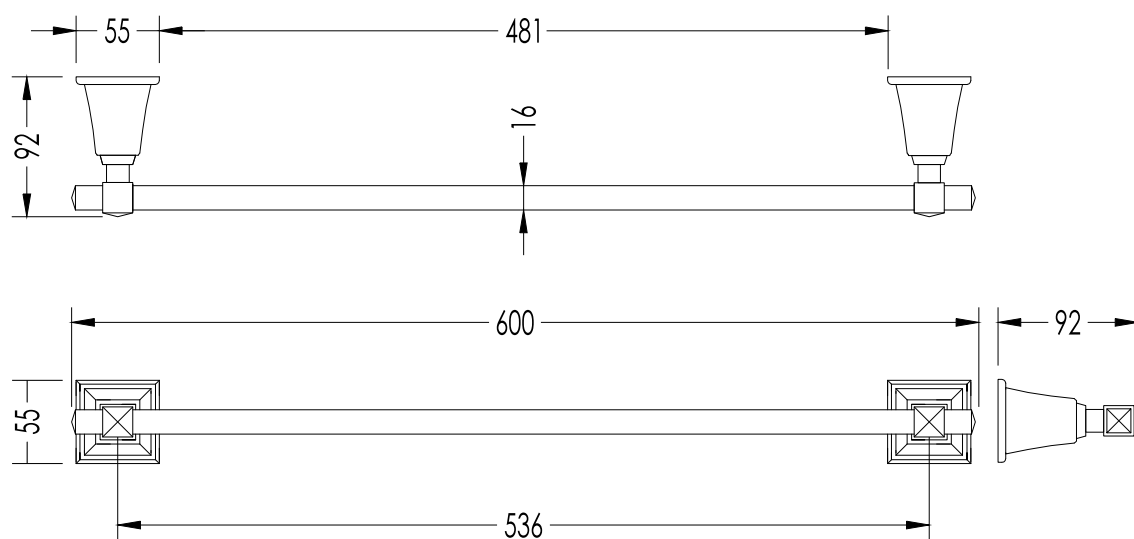

PESO / WEIGHT: 0,65 Kg.

ULTIMA REV. / LAST REV.: 08/04/2014

N.B. Tutte le misure sono in millimetri / All measurements are in millimetres.

Questo disegno è di proprietà della Devon&Devon; non può essere riprodotto o trasmesso a terzi senza autorizzazione.
This drawing is property of Devon&Devon; it may not be reproduced or transmitted to third parties without authorization.

PESO / WEIGHT: 1,20 Kg.

ULTIMA REV. / LAST REV.: 08/04/2014

N.B. Tutte le misure sono in millimetri / All measurements are in millimetres.

Questo disegno è di proprietà della Devon&Devon; non può essere riprodotto o trasmesso a terzi senza autorizzazione.
This drawing is property of Devon&Devon; it may not be reproduced or transmitted to third parties without authorization.

Devon&Devon

TIME BLACK

ART: ASTA PORTA ASCIUGAMANO / TOWEL RAIL

TOLLERANZA / TOLERANCE: $\pm 2\%$

COD: TM308CRBL - TM308OTBL - TM308NKSABL

DIM.IMBALLO / PKG. SIZE: mm635x180x100H

MATERIALE / MATERIAL: ottone e cristallo nero / *brass and black crystal*
FINITURA / FINISH: cromo, oro chiaro, nickel satinato / *chrome, light gold, satin nickel*

PESO / WEIGHT: 1,45 Kg.

ULTIMA REV. / LAST REV.: 08/04/2014

N.B. Tutte le misure sono in millimetri / All measurements are in millimetres.

Questo disegno è di proprietà della Devon&Devon; non può essere riprodotto o trasmesso a terzi senza autorizzazione.
This drawing is property of Devon&Devon; it may not be reproduced or transmitted to third parties without authorization.