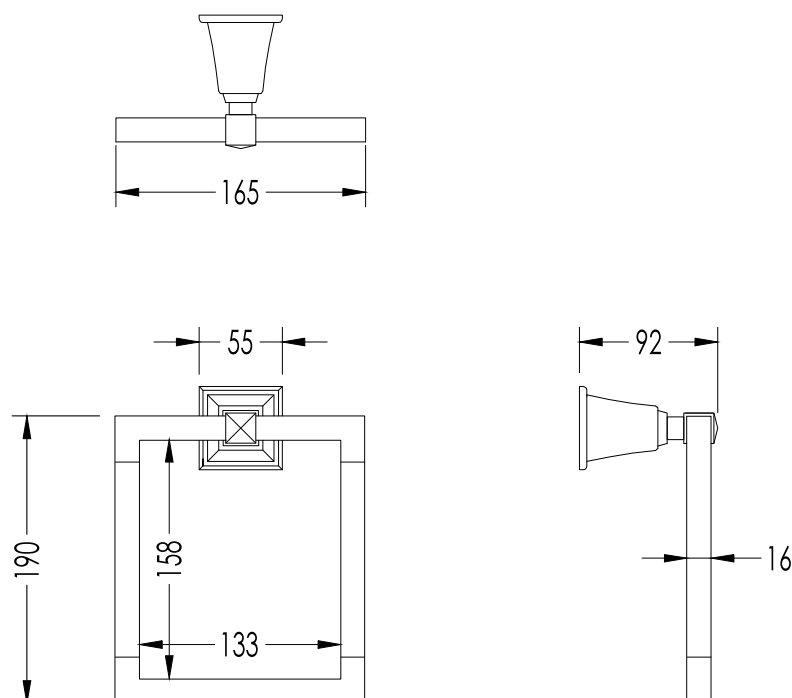

Devon&Devon

TIME BLACK

ART: ANELLO PORTA ASCIUGAMANO / TOWEL RING

TOLLERANZA / TOLERANCE: $\pm 2\%$

COD: TM307CRBL - TM307OTBL - TM307NKSABL

DIM.IMBALLO / PKG. SIZE: mm210x185x130H

MATERIALE / MATERIAL: ottone e cristallo nero / *brass and black crystal*
FINITURA / FINISH: cromo, oro chiaro, nickel satinato / *chrome, light gold, satin nickel*

PESO / WEIGHT: 0,75 Kg.

ULTIMA REV. / LAST REV.: 08/04/2014

N.B. Tutte le misure sono in millimetri / All measurements are in millimetres.

Questo disegno è di proprietà della Devon&Devon; non può essere riprodotto o trasmesso a terzi senza autorizzazione.
This drawing is property of Devon&Devon; it may not be reproduced or transmitted to third parties without authorization.