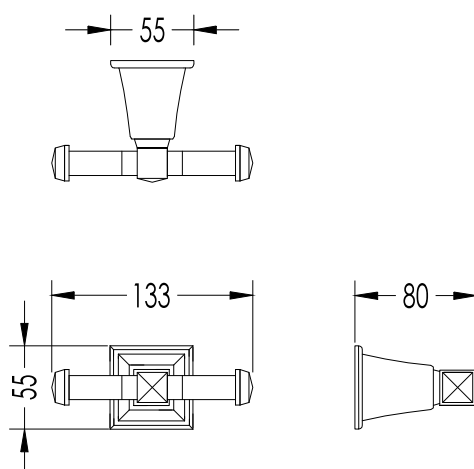

PESO / WEIGHT: 0,75 Kg.

ULTIMA REV. / LAST REV.: 08/04/2014

N.B. Tutte le misure sono in millimetri / All measurements are in millimetres.

Questo disegno è di proprietà della Devon&Devon; non può essere riprodotto o trasmesso a terzi senza autorizzazione.
This drawing is property of Devon&Devon; it may not be reproduced or transmitted to third parties without authorization.

Devon&Devon

TIME BLACK

ART: APPENDIABITO DOPPIO / *DOUBLE ROBE HOOK*

TOLLERANZA / *TOLERANCE*: $\pm 2\%$

COD: TM322CRBL - TM322OTBL - TM322NKSABL

DIM.IMBALLO / *PKG. SIZE*: mm155x90x90H

MATERIALE / *MATERIAL*: ottone e cristallo nero / *brass and black crystal*
FINITURA / *FINISH*: cromo, oro chiaro, nickel satinato / *chrome, light gold, satin nickel*

PESO / *WEIGHT*: 0,55 Kg.

ULTIMA REV. / *LAST REV.*: 08/04/2014

N.B. Tutte le misure sono in millimetri / All measurements are in millimetres.

Questo disegno è di proprietà della Devon&Devon; non può essere riprodotto o trasmesso a terzi senza autorizzazione.

COD: TM311CRBL - TM311OTBL - TM311NKSABL

DIM.IMBALLO / PKG. SIZE: mm195x115x85H

MATERIALE / MATERIAL: ottone e cristallo nero / brass and black crystal
FINITURA / FINISH: cromo, oro chiaro, nickel satinato / chrome, light gold, satin nickel