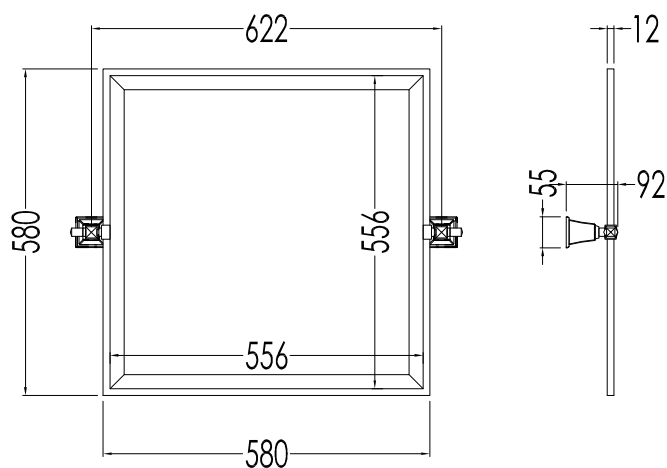

Devon&Devon

TIME

ART: SPECCHIO TIME / *TIME MIRROR*

COD: TM321CR; TM321OT; TM321NKSA

Specchio basculante / *Tilting mirror*

ottone e specchio / *brass and mirror*

finitura / *finish*: cromo, oro chiaro, nickel satinato / *chrome, light gold, satin nickel*

DIM. IMBALLO / PKG. SIZE: mm 830x720x120 H

PESO / WEIGHT: 5.8 Kg

ULTIMA REV./LAST REV.: 22/03/2010

N.B. Tutte le misure sono in millimetri / All measurements are in millimetres.

Questo disegno è di proprietà della Devon&Devon; non può essere riprodotto o trasmesso a terzi senza autorizzazione.
This drawing is property of Devon&Devon; it may not be reproduced or transmitted to third parties without authorization.