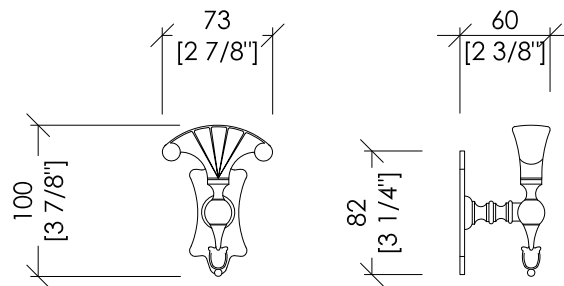

Devon&Devon

MAYFAIR

updating 01|2020

DD111CR; DD111IN; DD111NK

- > APPENDIABITO A VENTAGLIO
- > MATERIALE > ottone
- > FINITURA: cromo | oro chiaro | nickel lucido
- > TOLLERANZA: $\pm 2\%$

N.B. Tutte le misure sono in millimetri/pollici. Questo disegno è di proprietà Devon&Devon. Non può essere riprodotto o trasmesso a terzi senza autorizzazione.

- > FAN-SHAPED ROBE HOOK
- > MATERIAL > brass
- > FINISH: chrome | light gold | polished nickel
- > TOLERANCE: $\pm 2\%$

N.B. All measurements are in millimetres/inch. This drawing is property of Devon&Devon. It may not be reproduced or transmitted to third parties without authorization.