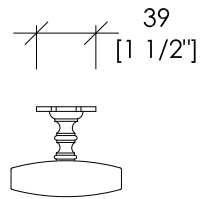

Devon&Devon

MAYFAIR

updating 01|2020

DD111CR; DD111IN; DD111NK

- > APPENDIABITO A VENTAGLIO
- > MATERIALE > ottone
- > FINITURA: cromo | oro chiaro | nickel lucido
- > TOLLERANZA: $\pm 2\%$

N.B. Tutte le misure sono in millimetri/pollici. Questo disegno è di proprietà Devon&Devon. Non può essere riprodotto o trasmesso a terzi senza autorizzazione.

- > FAN-SHAPED ROBE HOOK
- > MATERIAL > brass
- > FINISH: chrome | light gold | polished nickel
- > TOLERANCE: $\pm 2\%$

N.B. All measurements are in millimetres/inch. This drawing is property of Devon&Devon. It may not be reproduced or transmitted to third parties without authorization.