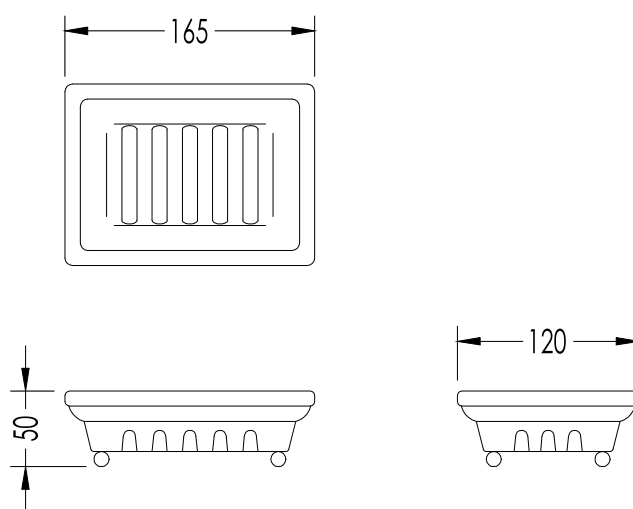

Devon&Devon

GRACE

ART: PORTA SAPONE / SOAP DISH

COD: GR10

MATERIALE / MATERIAL: ceramica / ceramic
FINITURA / FINISH: bianco / white

TOLLERANZA / TOLERANCE: $\pm 2\%$

DIM.IMBALLO / PKG. SIZE: N.A.

PESO / WEIGHT: N.A.

ULTIMA REV. / LAST REV.: 31/03/2014

N.B. Tutte le misure sono in millimetri / All measurements are in millimetres.

Questo disegno è di proprietà della Devon&Devon; non può essere riprodotto o trasmesso a terzi senza autorizzazione.
This drawing is property of Devon&Devon; it may not be reproduced or transmitted to third parties without authorization.

Devon&Devon

GRACE

ART: PORTA SAPONE ANGOLARE DOCCIA, DA PARETE /
CORNER SOAP DISH FOR SHOWER ENCLOSURES, WALL MOUNTED

TOLLERANZA / TOLERANCE: $\pm 2\%$

COD: GR13CR - GR13OT

DIM.IMBALLO / PKG. SIZE: N.A.

MATERIALE / MATERIAL: ottone e ceramica / brass and ceramic
FINITURA / FINISH: cromo, oro chiaro / chrome, light gold

Devon&Devon

GRACE

ART: BICCHIERE / *CUP*

TOLLERANZA / *TOLERANCE*: $\pm 2\%$

COD: GR11

DIM.IMBALLO / *PKG. SIZE*: N.A.

MATERIALE / *MATERIAL*: ceramica / *ceramic*

PESO / *WEIGHT*: N.A.