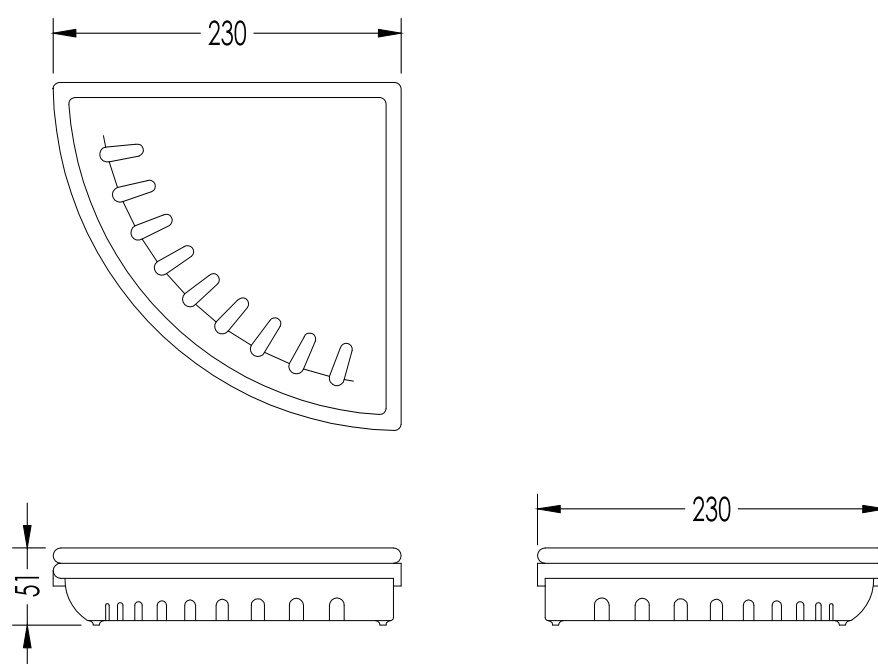

PESO / *WEIGHT*: N.A.

ULTIMA REV. / *LAST REV.*: 31/03/2014

N.B. Tutte le misure sono in millimetri / All measurements are in millimetres.

Questo disegno è di proprietà della Devon&Devon; non può essere riprodotto o trasmesso a terzi senza autorizzazione.
This drawing is property of Devon&Devon; it may not be reproduced or transmitted to third parties without authorization.

Devon&Devon

GRACE

ART: PORTA SAPONE ANGOLARE DOCCIA, DA PARETE /
CORNER SOAP DISH FOR SHOWER ENCLOSURES, WALL MOUNTED

TOLLERANZA / TOLERANCE: $\pm 2\%$

COD: GR13CR - GR13OT

DIM.IMBALLO / PKG. SIZE: N.A.

MATERIALE / MATERIAL: ottone e ceramica / brass and ceramic
FINITURA / FINISH: cromo, oro chiaro / chrome, light gold

PESO / WEIGHT: N.A.

ULTIMA REV. / LAST REV.: 31/03/2014

N.B. Tutte le misure sono in millimetri / All measurements are in millimetres.

Questo disegno è di proprietà della Devon&Devon; non può essere riprodotto o trasmesso a terzi senza autorizzazione.
This drawing is property of Devon&Devon; it may not be reproduced or transmitted to third parties without authorization.

Devon&Devon

GRACE

ART: BICCHIERE / *CUP*

TOLLERANZA / *TOLERANCE*: $\pm 2\%$

COD: GR11

DIM.IMBALLO / *PKG. SIZE*: N.A.

MATERIALE / *MATERIAL*: ceramica / *ceramic*

PESO / *WEIGHT*: N.A.