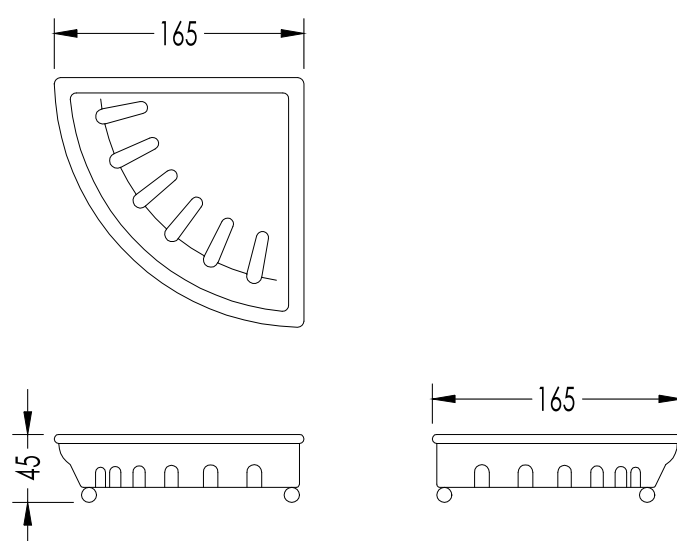

Devon&Devon

GRACE

ART: PORTA SAPONE / *SOAP DISH*

COD: GR12

MATERIALE / *MATERIAL*: ceramica / *ceramic*

FINITURA / *FINISH*: bianco / *white*

TOLLERANZA / *TOLERANCE*: $\pm 2\%$

DIM.IMBALLO / *PKG. SIZE*: N.A.

PESO / *WEIGHT*: N.A.

ULTIMA REV. / *LAST REV.*: 31/03/2014

N.B. Tutte le misure sono in millimetri / All measurements are in millimetres.

Questo disegno è di proprietà della Devon&Devon; non può essere riprodotto o trasmesso a terzi senza autorizzazione.
This drawing is property of Devon&Devon; it may not be reproduced or transmitted to third parties without authorization.