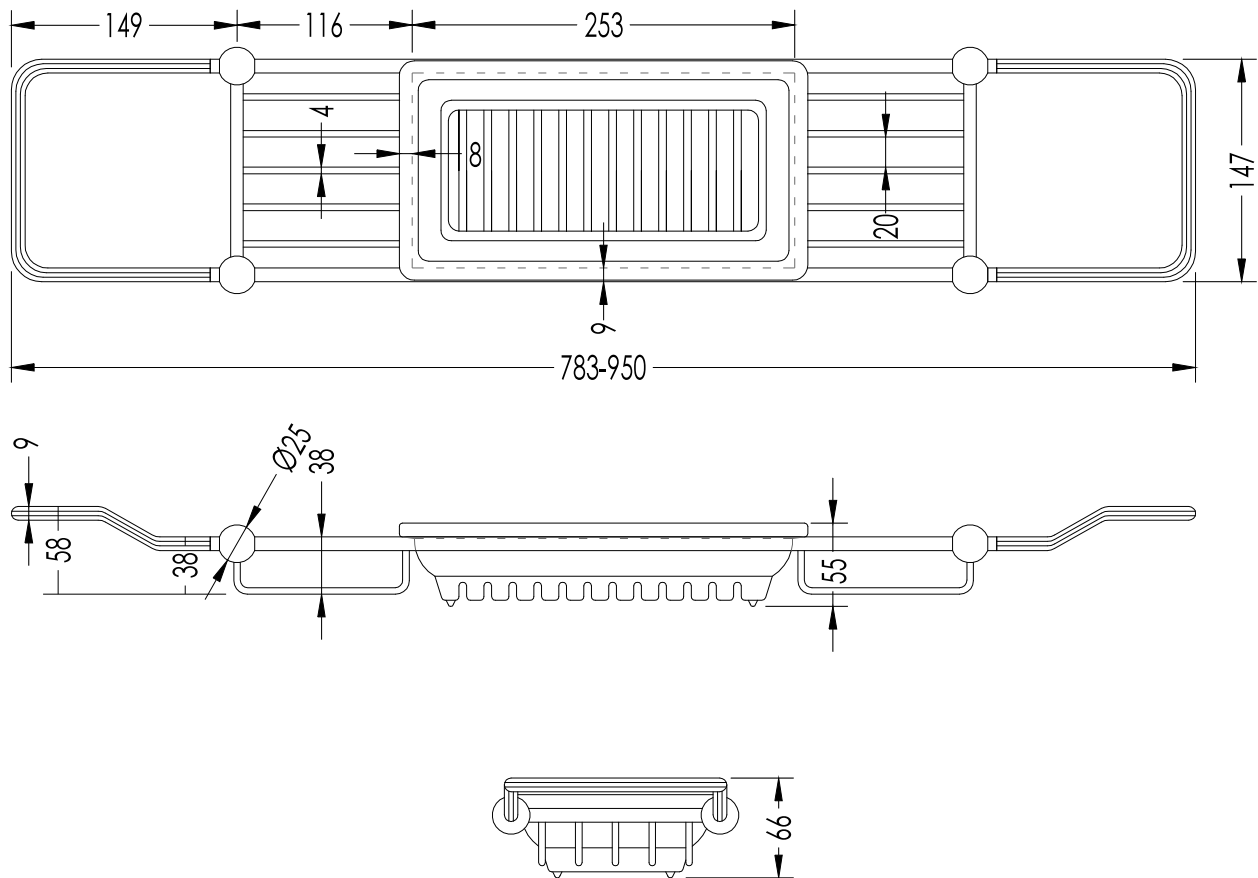

Devon&Devon

GRACE

ART: TRAVERSA PORTA OGGETTI DA VASCA / BATH RACK

TOLLERANZA / TOLERANCE: $\pm 2\%$

COD: GR14CR - GR14OT

DIM.IMBALLO / PKG. SIZE: N.A.

MATERIALE / MATERIAL: ottone e ceramica / brass and ceramic
FINITURA / FINISH: cromo, oro chiaro / chrome, light gold

PESO / WEIGH: N.A.

ULTIMA REV. / LAST REV: 31/03/2014

N.B. Tutte le misure sono in millimetri / All measurements are in millimetres.

Questo disegno è di proprietà della Devon&Devon; non può essere riprodotto o trasmesso a terzi senza autorizzazione.
This drawing is property of Devon&Devon; it may not be reproduced or transmitted to third parties without authorization.