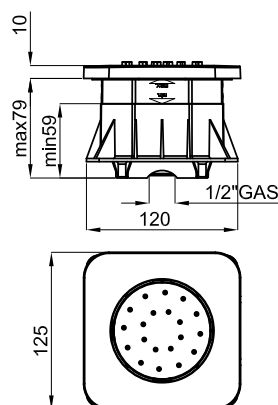

# LOUNGE

noken  
PORCELANOSA Grupo

**100181015 - N199999258 / медь**

Боковая форсунка для душа, подвижная с подключением 1/2". Минимальное давление 3,55 л/мин.