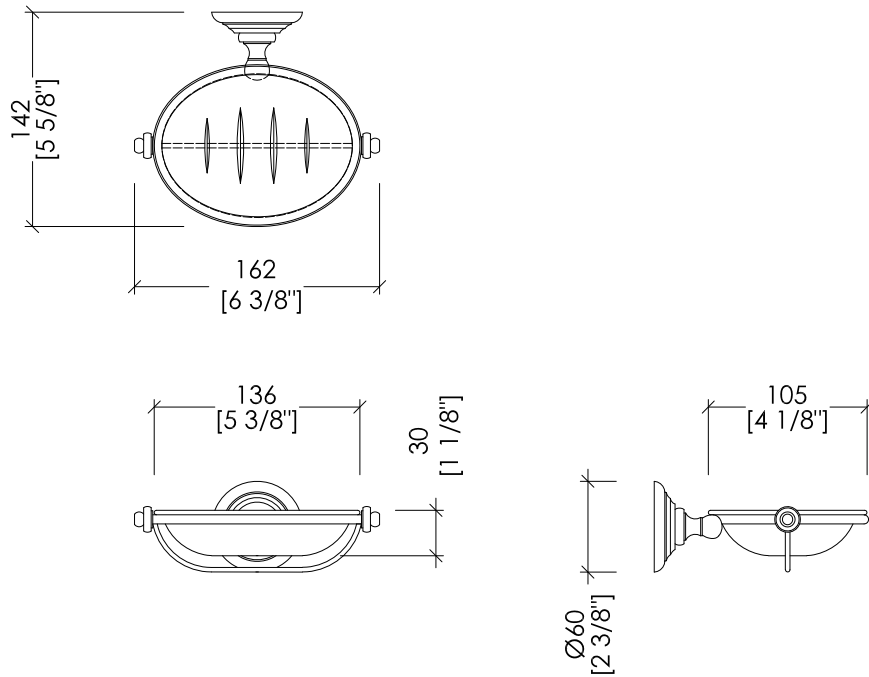

Devon&Devon

CHELSEA

updating 01|2021

DD214CR DD214IN; DD214NK

- > PORTA SAPONE
- > MATERIALE: ottone | cristallo
- > FINITURA: cromo | oro chiaro | nickel lucido
- > TOLLERANZA: $\pm 2\%$

- > SOAP DISH
- > MATERIAL: brass | crystal
- > FINISH: chrome | light gold | polished nickel
- > TOLLERANCE: $\pm 2\%$

N.B. Tutte le misure sono in millimetri/pollici. Questo disegno è di proprietà Devon&Devon. Non può essere riprodotto o trasmesso a terzi senza autorizzazione.

N.B. All measurements are in millimetres/inch. This drawing is property of Devon&Devon. It may not be reproduced or transmitted to third parties without authorization.