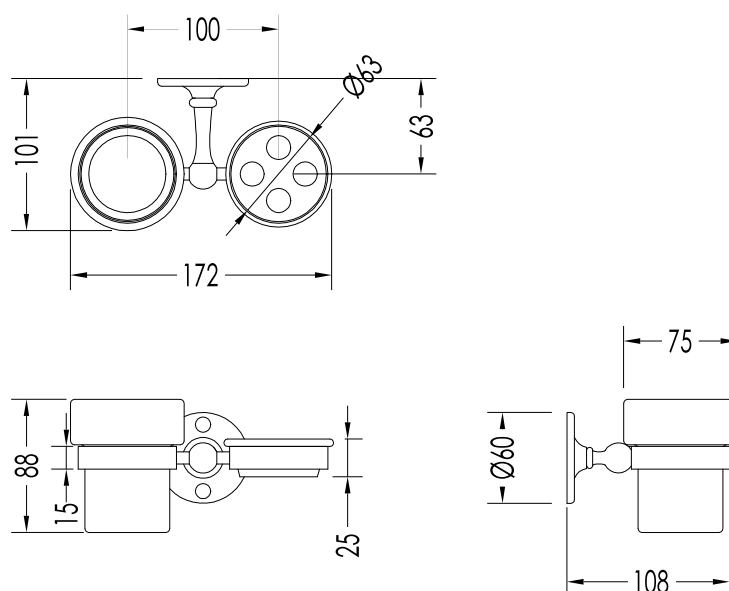

Devon&Devon

CAVENDISH

ART: PORTA SPAZZOLINI CON BICCHIERE E PORTA SPAZZOLINI IN CERAMICA /
TOOTHBRUSH AND CUP HOLDER WITH CERAMIC CUP

COD: WM06CR; WM06

MATERIALE / MATERIAL: OTTONE / BRASS

FINITURA / FINISH: CROMO O ORO CHIARO / CHROME OR LIGHT GOLD

TOLLERANZA / TOLERANCE: $\pm 2\%$

DIM.IMBALLO / PKG. SIZE: N.A.

PESO / WEIGHT: N.A.

ULTIMA REV. / LAST REV.: 26/03/2014

N.B. Tutte le misure sono in millimetri / All measurements are in millimetres.

Questo disegno è di proprietà della Devon&Devon; non può essere riprodotto o trasmesso a terzi senza autorizzazione.
This drawing is property of Devon&Devon; it may not be reproduced or transmitted to third parties without authorization.