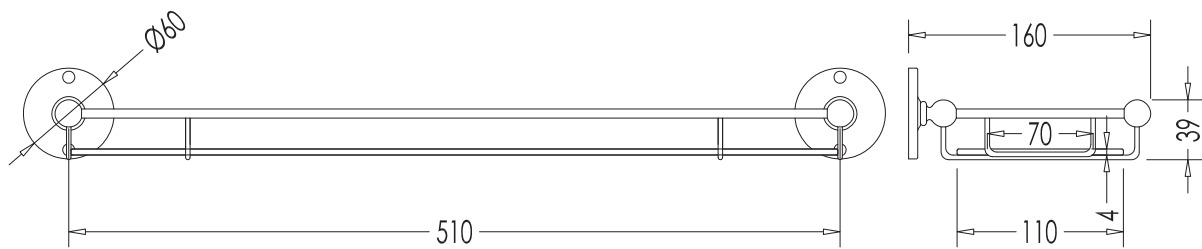

Devon&Devon

CAVENDISH

ART: MENSOLA IN CRISTALLO CON BORDO / GLASS SHELF WITH BORDER

TOLLERANZA / TOLERANCE: $\pm 2\%$

COD: WM10CR; WM10

DIM.IMBALLO / PKG. SIZE: N.A.

MATERIALE / MATERIAL: OTTONE / BRASS

PESO / WEIGHT: N.A.

FINITURA / FINISH: CROMO O ORO CHIARO / CHROME OR LIGHT GOLD

ULTIMA REV. / LAST REV.: 26/03/2014

N.B. Tutte le misure sono in millimetri / All measurements are in millimetres.

Questo disegno è di proprietà della Devon&Devon; non può essere riprodotto o trasmesso a terzi senza autorizzazione.
This drawing is property of Devon&Devon; it may not be reproduced or transmitted to third parties without authorization.