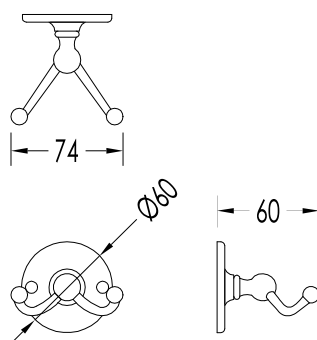

Devon&Devon

CAVENDISH

ART: APPENDIABITO DOPPIO / *DOUBLE ROBE HOOK*

TOLLERANZA / *TOLERANCE*: $\pm 2\%$

COD: WM13CR; WM13

DIM.IMBALLO / *PKG. SIZE*: N.A.

MATERIALE / *MATERIAL*: OTTONE / *BRASS*

PESO / *WEIGHT*: N.A.

FINITURA / *FINISH*: CROMO O ORO CHIARO / *CHROME OR LIGHT GOLD*

ULTIMA REV. / *LAST REV.*: 26/03/2014

N.B. Tutte le misure sono in millimetri / All measurements are in millimetres.

Questo disegno è di proprietà della Devon&Devon; non può essere riprodotto o trasmesso a terzi senza autorizzazione.
This drawing is property of Devon&Devon; it may not be reproduced or transmitted to third parties without authorization.