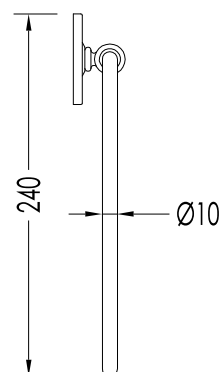

Devon&Devon

CAVENDISH

ART: ANELLO PORTA ASCIUGAMO / TOWEL RING

TOLLERANZA / TOLERANCE: $\pm 2\%$

COD: WM07CR; WM07

DIM.IMBALLO / PKG. SIZE: N.A.

MATERIALE / MATERIAL: OTTONE / BRASS

PESO / WEIGH: N.A.

FINITURA / FINISH: CROMO O ORO CHIARO / CHROME OR LIGHT GOLD

ULTIMA REV. / LAST REV: 26/03/2014

N.B. Tutte le misure sono in millimetri / All measurements are in millimetres.

Questo disegno è di proprietà della Devon&Devon; non può essere riprodotto o trasmesso a terzi senza autorizzazione.
This drawing is property of Devon&Devon; it may not be reproduced or transmitted to third parties without authorization.