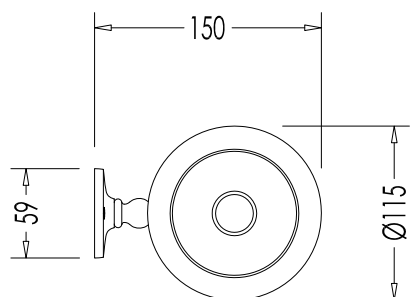

Devon&Devon

CAVENDISH

ART: PORTA SCOPINO / TOILET BRUSH HOLDER

TOLLERANZA / TOLERANCE: $\pm 2\%$

COD: WM12CR; WM12

DIM.IMBALLO / PKG. SIZE: mm 550x155x155H

MATERIALE / MATERIAL: OTTONE / BRASS

PESO / WEIGHT: 2.1 Kg

FINITURA / FINISH: CROMO O ORO CHIARO / CHROME OR LIGHT GOLD

ULTIMA REV. / LAST REV.: 09/10/2014

N.B. Tutte le misure sono in millimetri / All measurements are in millimetres.

Questo disegno è di proprietà della Devon&Devon; non può essere riprodotto o trasmesso a terzi senza autorizzazione.
This drawing is property of Devon&Devon; it may not be reproduced or transmitted to third parties without authorization.