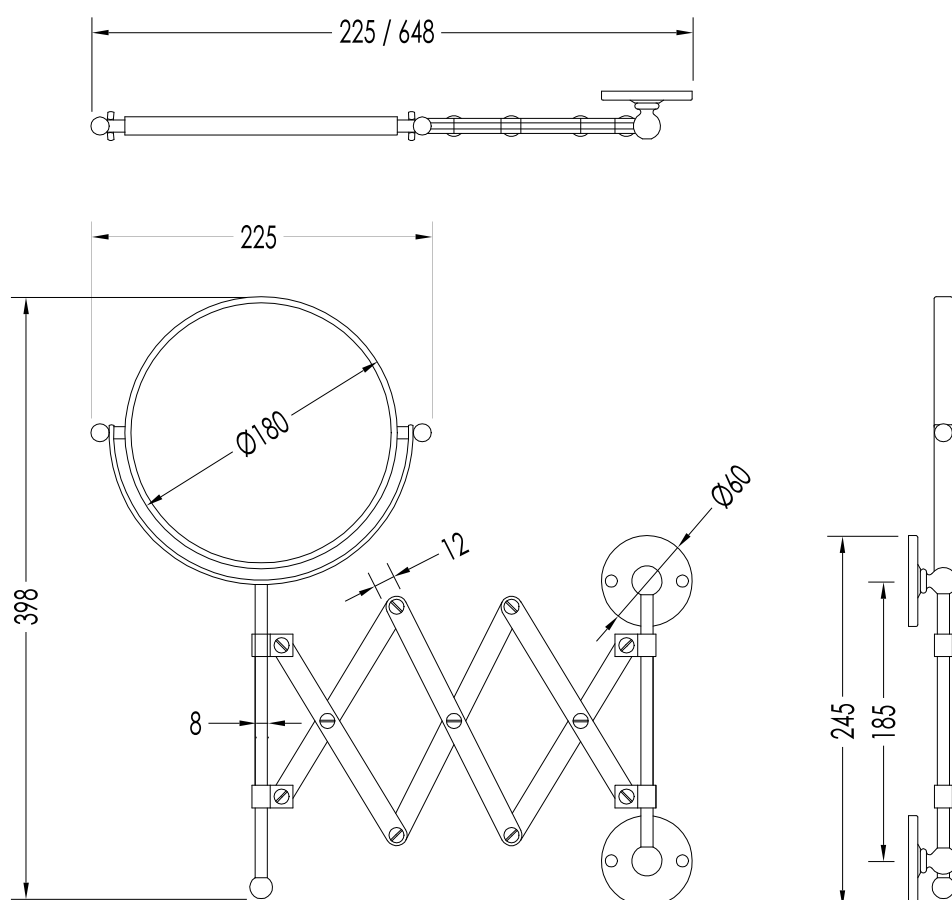

Devon&Devon

CAVENDISH

ART: SPECCHIO ESTENSIBILE / *EXTENDING MIRROR*

TOLLERANZA / *TOLERANCE*: $\pm 2\%$

COD: WM22CR; WM22

DIM.IMBALLO / *PKG. SIZE*: N.A.

MATERIALE / *MATERIAL*: OTTONE / *BRASS*

PESO / *WEIGHT*: N.A.

FINITURA / *FINISH*: CROMO O ORO CHIARO / *CHROME OR LIGHT GOLD*

ULTIMA REV. / *LAST REV.*: 26/03/2014

N.B. Tutte le misure sono in millimetri / All measurements are in millimetres.

Questo disegno è di proprietà della Devon&Devon; non può essere riprodotto o trasmesso a terzi senza autorizzazione.
This drawing is property of Devon&Devon; it may not be reproduced or transmitted to third parties without authorization.