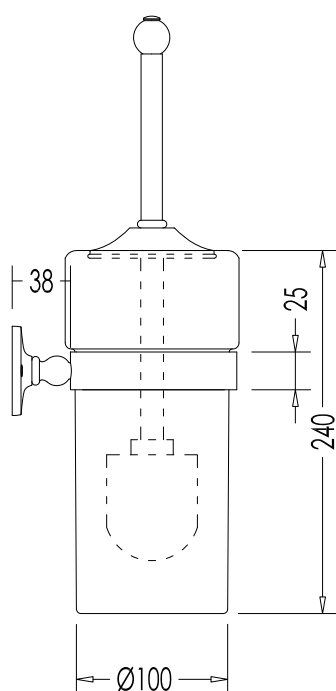

TOLLERANZA / TOLERANCE:  $\pm 2\%$

DIM.IMBALLO / PKG. SIZE: N.A.

PESO / WEIGHT: N.A.

ULTIMA REV. / LAST REV.: 26/03/2014

N.B. Tutte le misure sono in millimetri / All measurements are in millimetres.

Questo disegno è di proprietà della Devon&Devon; non può essere riprodotto o trasmesso a terzi senza autorizzazione.  
This drawing is property of Devon&Devon; it may not be reproduced or transmitted to third parties without authorization.

ULTIMA REV. / LAST REV.: 26/03/2014

N.B. Tutte le misure sono in millimetri / All measurements are in millimetres.

Questo disegno è di proprietà della Devon&Devon; non può essere riprodotto o trasmesso a terzi senza autorizzazione.  
This drawing is property of Devon&Devon; it may not be reproduced or transmitted to third parties without authorization.

## CAVENDISH

ART: PORTA SCOPINO / TOILET BRUSH HOLDER

TOLLERANZA / TOLERANCE:  $\pm 2\%$

COD: WM12CR; WM12

DIM.IMBALLO / PKG. SIZE: mm 550x155x155H

MATERIALE / MATERIAL: OTTONE / BRASS

PESO / WEIGHT: 2.1 Kg