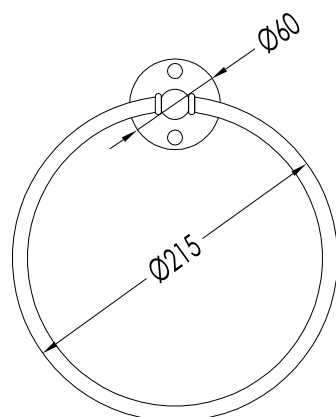

Devon&Devon

CAVENDISH

ART: ANELLO PORTA ASCIUGAMO / TOWEL RING

TOLLERANZA / TOLERANCE: $\pm 2\%$

COD: WM07CR; WM07

DIM.IMBALLO / PKG. SIZE: N.A.

MATERIALE / MATERIAL: OTTONE / BRASS

PESO / WEIGH: N.A.

FINITURA / FINISH: CROMO O ORO CHIARO / CHROME OR LIGHT GOLD

ULTIMA REV. / LAST REV: 26/03/2014

N.B. Tutte le misure sono in millimetri / All measurements are in millimetres.

Questo disegno è di proprietà della Devon&Devon; non può essere riprodotto o trasmesso a terzi senza autorizzazione.
This drawing is property of Devon&Devon; it may not be reproduced or transmitted to third parties without authorization.