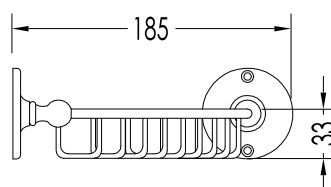

Devon&Devon

CAVENDISH

ART: PORTA SAPONE ANGOLARE DOCCIA /
CORNER SOAP DISH FOR SHOWER ENCLOSURES - WALL MOUNTED

COD: WM14CR; WM14

MATERIALE / MATERIAL: OTTONE / BRASS
FINITURA / FINISH: CROMO O ORO CHIARO / CHROME OR LIGHT GOLD

TOLLERANZA / TOLERANCE: $\pm 2\%$

DIM.IMBALLO / PKG. SIZE: N.A.

PESO / WEIGHT: N.A.

ULTIMA REV. / LAST REV.: 26/03/2014

N.B. Tutte le misure sono in millimetri / All measurements are in millimetres.

Questo disegno è di proprietà della Devon&Devon; non può essere riprodotto o trasmesso a terzi senza autorizzazione.
This drawing is property of Devon&Devon; it may not be reproduced or transmitted to third parties without authorization.