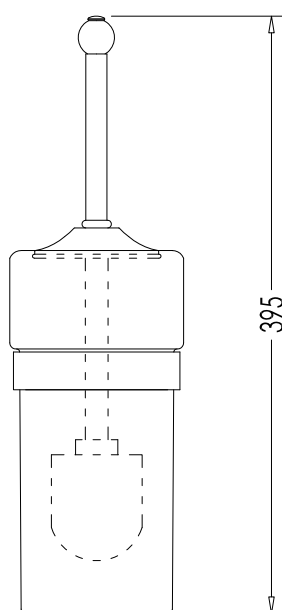

ULTIMA REV. / LAST REV.: 26/03/2014

N.B. Tutte le misure sono in millimetri / All measurements are in millimetres.

Questo disegno è di proprietà della Devon&Devon; non può essere riprodotto o trasmesso a terzi senza autorizzazione.  
This drawing is property of Devon&Devon; it may not be reproduced or transmitted to third parties without authorization.

## CAVENDISH

ART: PORTA SCOPINO / TOILET BRUSH HOLDER

TOLLERANZA / TOLERANCE:  $\pm 2\%$

COD: WM12CR; WM12

DIM.IMBALLO / PKG. SIZE: mm 550x155x155H

MATERIALE / MATERIAL: OTTONE / BRASS

PESO / WEIGHT: 2.1 Kg