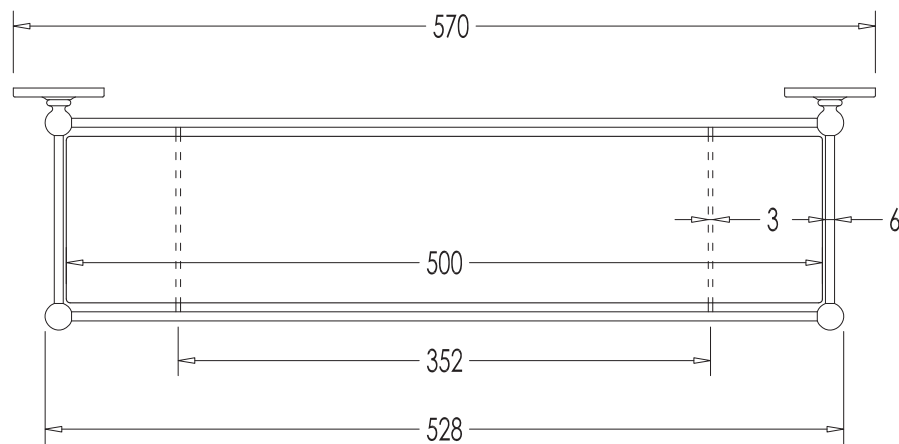

Devon&Devon

CAVENDISH

ART: MENSOLA IN CRISTALLO CON BORDO / GLASS SHELF WITH BORDER

TOLLERANZA / TOLERANCE: $\pm 2\%$

COD: WM10CR; WM10

DIM.IMBALLO / PKG. SIZE: N.A.

MATERIALE / MATERIAL: OTTONE / BRASS

PESO / WEIGHT: N.A.

FINITURA / FINISH: CROMO O ORO CHIARO / CHROME OR LIGHT GOLD

ULTIMA REV. / LAST REV.: 26/03/2014

N.B. Tutte le misure sono in millimetri / All measurements are in millimetres.

Questo disegno è di proprietà della Devon&Devon; non può essere riprodotto o trasmesso a terzi senza autorizzazione.
This drawing is property of Devon&Devon; it may not be reproduced or transmitted to third parties without authorization.