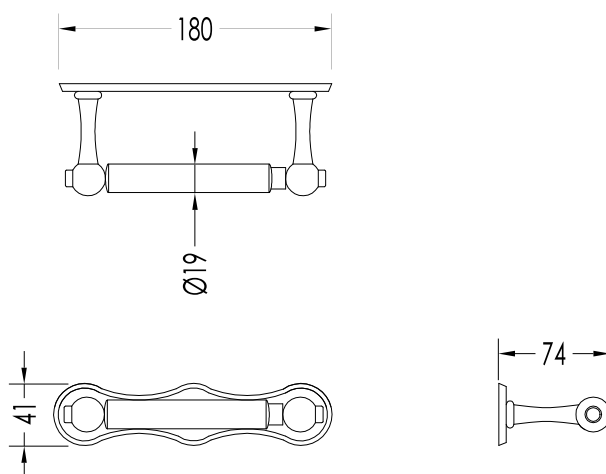

Devon&Devon

CAVENDISH

ART: PORTA ROTOLO / *TOILET ROLL HOLDER*

TOLLERANZA / *TOLERANCE*: $\pm 2\%$

COD: WM11CR; WM11

DIM.IMBALLO / *PKG. SIZE*: N.A.

MATERIALE / *MATERIAL*: OTTONE / *BRASS*

PESO / *WEIGHT*: N.A.

FINITURA / *FINISH*: CROMO O ORO CHIARO / *CHROME OR LIGHT GOLD*

ULTIMA REV. / *LAST REV.*: 26/03/2014

N.B. Tutte le misure sono in millimetri / All measurements are in millimetres.

Questo disegno è di proprietà della Devon&Devon; non può essere riprodotto o trasmesso a terzi senza autorizzazione.
This drawing is property of Devon&Devon; it may not be reproduced or transmitted to third parties without authorization.