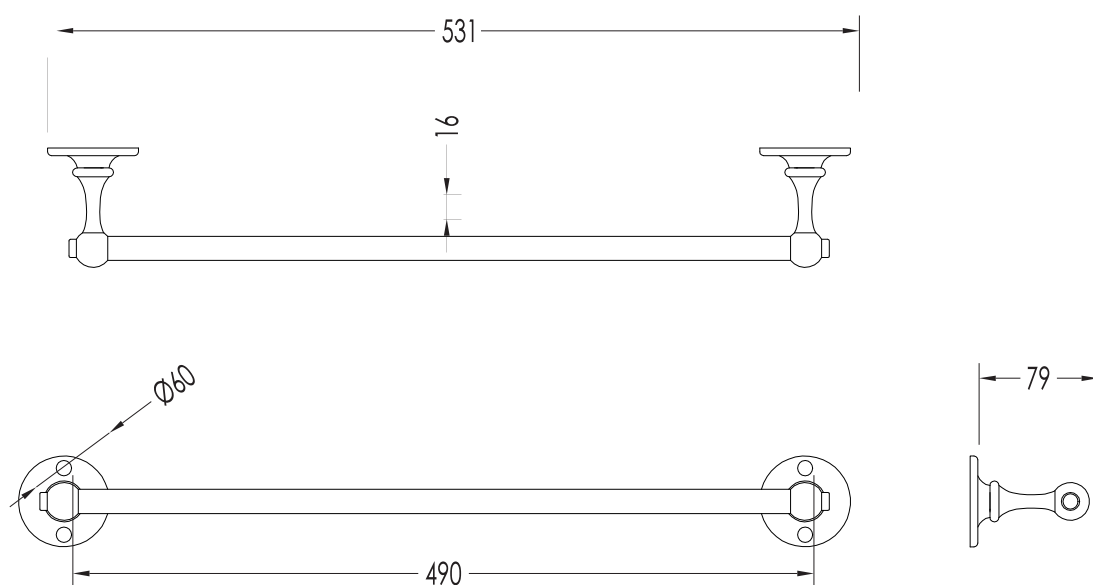

## CAVENDISH

ART: ASTA PORTA ASCIUGAMANO / TOWEL RAIL

TOLLERANZA / TOLERANCE:  $\pm 2\%$

COD: WM08CR; WM08

DIM.IMBALLO / PKG. SIZE: N.A.

MATERIALE / MATERIAL: OTTONE / BRASS

PESO / WEIGHT: N.A.

FINITURA / FINISH: CROMO O ORO CHIARO / CHROME OR LIGHT GOLD