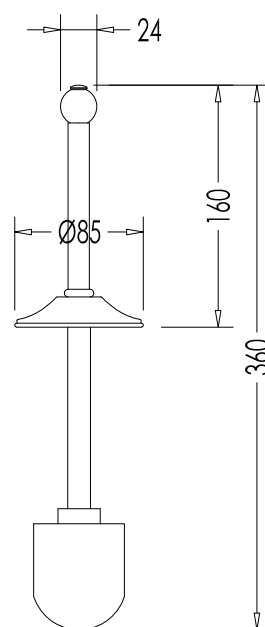

FINITURA / FINISH: CROMO O ORO CHIARO / CHROME OR LIGHT GOLD

ULTIMA REV. / LAST REV.: 26/03/2014

N.B. Tutte le misure sono in millimetri / All measurements are in millimetres.

Questo disegno è di proprietà della Devon&Devon; non può essere riprodotto o trasmesso a terzi senza autorizzazione.  
This drawing is property of Devon&Devon; it may not be reproduced or transmitted to third parties without authorization.

TOLLERANZA / TOLERANCE:  $\pm 2\%$

DIM.IMBALLO / PKG. SIZE: N.A.

PESO / WEIGHT: N.A.

ULTIMA REV. / LAST REV.: 26/03/2014

N.B. Tutte le misure sono in millimetri / All measurements are in millimetres.

Questo disegno è di proprietà della Devon&Devon; non può essere riprodotto o trasmesso a terzi senza autorizzazione.  
This drawing is property of Devon&Devon; it may not be reproduced or transmitted to third parties without authorization.

ULTIMA REV. / LAST REV.: 26/03/2014

N.B. Tutte le misure sono in millimetri / All measurements are in millimetres.

Questo disegno è di proprietà della Devon&Devon; non può essere riprodotto o trasmesso a terzi senza autorizzazione.  
This drawing is property of Devon&Devon; it may not be reproduced or transmitted to third parties without authorization.

## CAVENDISH

ART: PORTA SCOPINO / TOILET BRUSH HOLDER

TOLLERANZA / TOLERANCE:  $\pm 2\%$

COD: WM12CR; WM12

DIM.IMBALLO / PKG. SIZE: mm 550x155x155H

MATERIALE / MATERIAL: OTTONE / BRASS

PESO / WEIGHT: 2.1 Kg