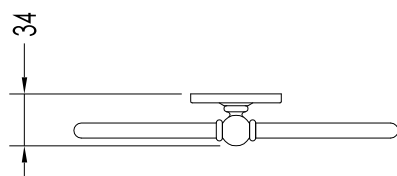

Devon&Devon

CAVENDISH

ART: ANELLO PORTA ASCIUGAMO / TOWEL RING

TOLLERANZA / TOLERANCE: $\pm 2\%$

COD: WM07CR; WM07

DIM.IMBALLO / PKG. SIZE: N.A.

MATERIALE / MATERIAL: OTTONE / BRASS

PESO / WEIGH: N.A.

FINITURA / FINISH: CROMO O ORO CHIARO / CHROME OR LIGHT GOLD

ULTIMA REV. / LAST REV: 26/03/2014

N.B. Tutte le misure sono in millimetri / All measurements are in millimetres.

Questo disegno è di proprietà della Devon&Devon; non può essere riprodotto o trasmesso a terzi senza autorizzazione.
This drawing is property of Devon&Devon; it may not be reproduced or transmitted to third parties without authorization.