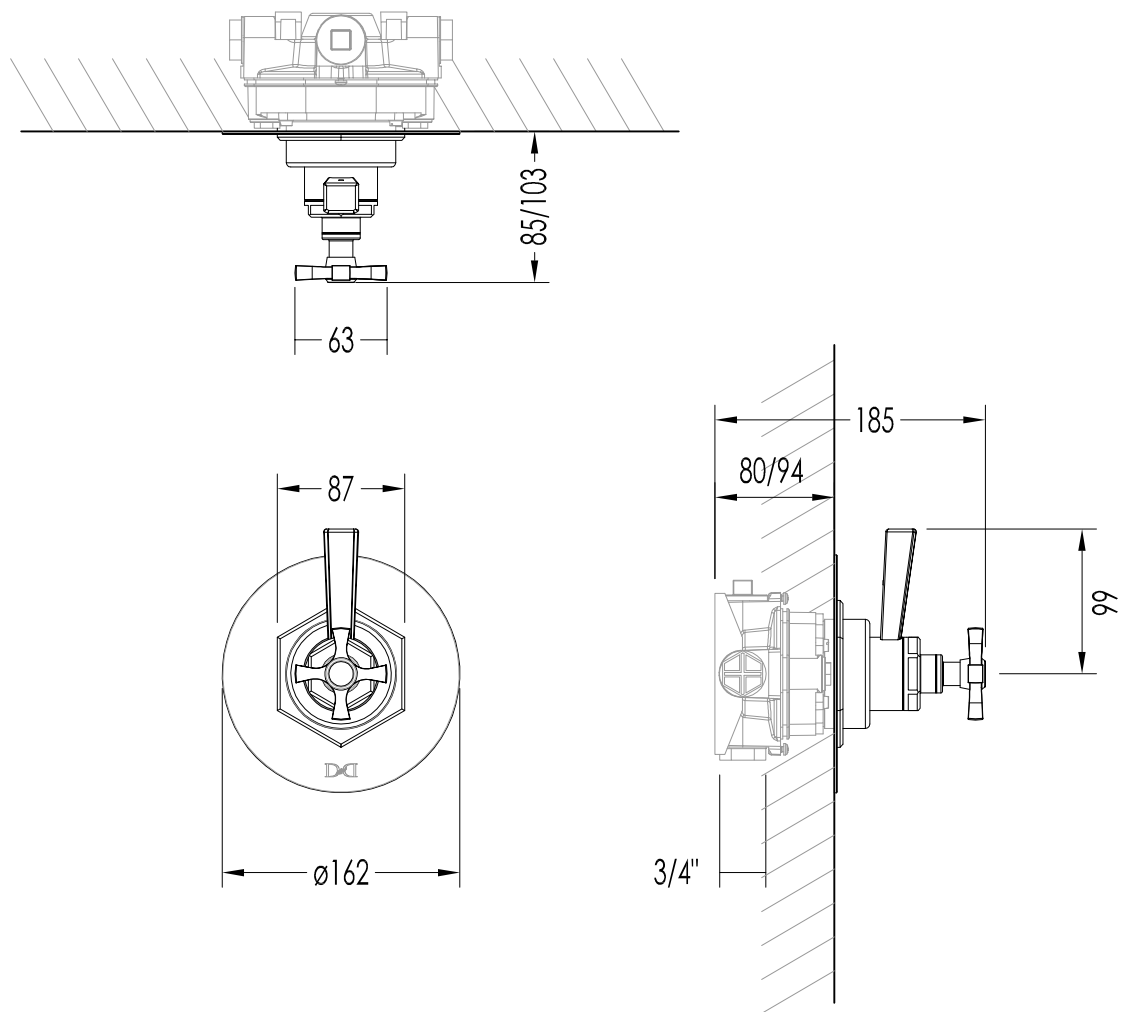

Devon&Devon

SHOWER MIXERS AND ACCESSORIES

ART: MISCELATORE TERMOSTATICO "DUAL CONTROL" PER DOCCIA /
DUAL CONTROL THERMOSTATIC MIXER FOR SHOWER

COD: ADNJ1060CR; ADNJ1060; ADNJ1060NK

MATERIALE / MATERIAL: OTTONE / BRASS

FINITURA / FINISH: CROMO, ORO CHIARO o NICKEL LUCIDO / CHROME,
LIGHT GOLD or POLISHED NICKEL

TOLLERANZA / TOLERANCE: $\pm 2\%$

DIM.IMBALLO / PKG. SIZE: mm 240x300x210H

PESO / WEIGHT: 4,74 Kg.

ULTIMA REV. / LAST REV: 28/04/2014

N.B. Tutte le misure sono in millimetri / All measurements are in millimetres.

Questo disegno è di proprietà della Devon&Devon; non può essere riprodotto o trasmesso a terzi senza autorizzazione.
This drawing is property of Devon&Devon; it may not be reproduced or transmitted to third parties without authorization.