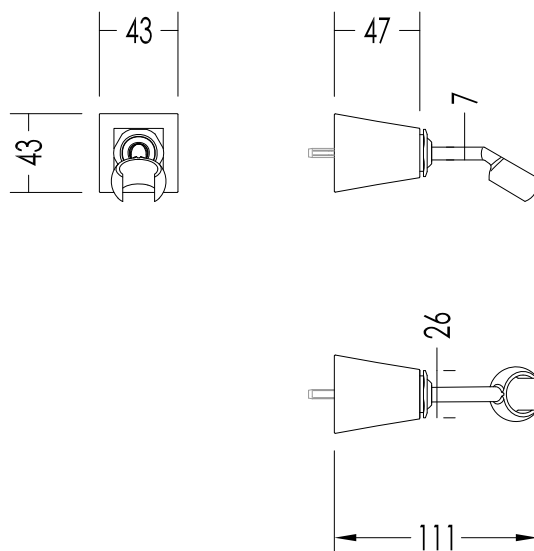

Devon&Devon

TIME

ART: ATTACCO DOCCETTA SENZA PRESA ACQUA / *HAND SHOWER WALL BRACKET WITHOUT WATER INTAKE*

TOLLERANZA/TOLERANCE : $\pm 2\%$

COD: 2TIME237CR - 2TIME237OT - 2TIME237NKSA

DIM. IMBALLO /PKG. SIZE: mm 150x150x80 H

MATERIALE / MATERIAL: ottone / *brass*

PESO /WEIGHT: 0.39 Kg

FINITURA / FINISH: cromo, oro chiaro o nickel satinato/ *chrome, light gold or satin nickel*

ULTIMA REV. /LAST REV.: 12/02/2013

N.B. Tutte le misure sono in millimetri / All measurements are in millimetres.

Questo disegno è di proprietà della Devon&Devon; non può essere riprodotto o trasmesso a terzi senza autorizzazione.
This drawing is property of Devon&Devon; it may not be reproduced or transmitted to third parties without authorization.