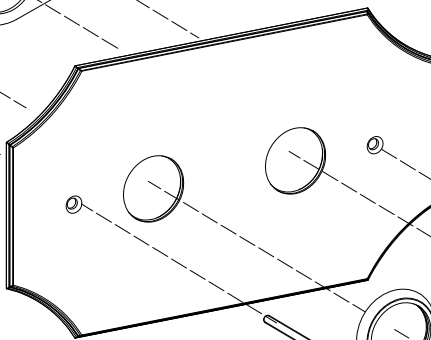

Devon&Devon

TIME 248

ISTRUZIONI DI MONTAGGIO / *INSTALLATION INSTRUCTIONS*

Entrata acqua Calda /
Hot water inlet

uscita acqua miscelata/
Mixer water outlet

Entrata acqua fredda /
Cold water inlet

2.5

N.B. Tutte le misure sono in millimetri / All measurements are in millimetres.