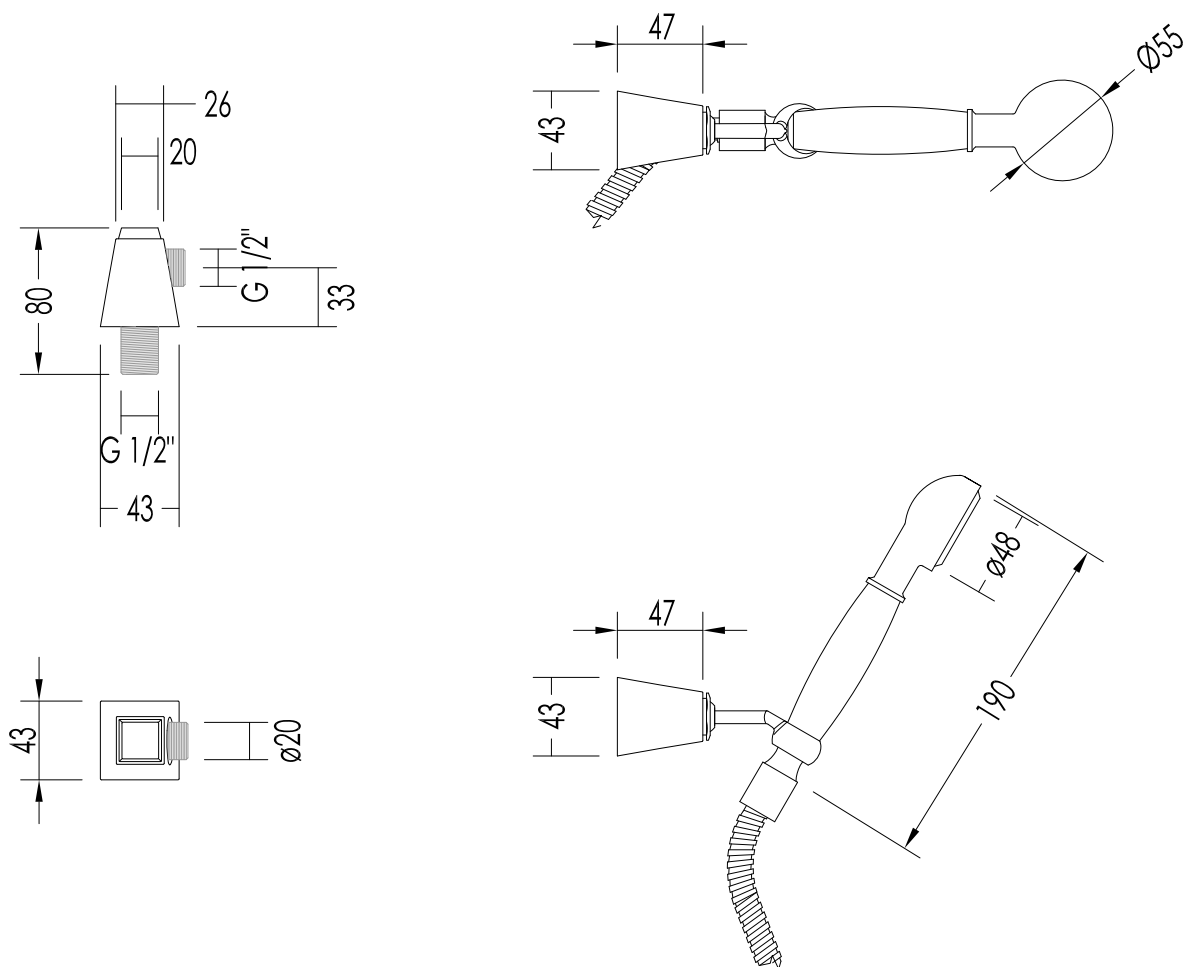

Devon&Devon

TIME

ART:DOCCETTA FLESSIBILE CON GANCIO A PARETE E PRESA ACQUA/
SHOWER SET WITH LONG HOSE, WALL BRACKET AND WATER INTAKE

TOLLERANZA/TOLERANCE : $\pm 2\%$

COD: 2TIME241CR - 2TIME241OT - 2TIME241NKSA

DIM. IMBALLO /PKG. SIZE: mm 400x190x70 H

MATERIALE / MATERIAL: ottone / brass

PESO /WEIGHT: 1.89 Kg

FINITURA / FINISH: cromo, oro chiaro o nickel satinato/ chrome, light gold or satin nickel

ULTIMA REV. /LAST REV.: 12/02/2013

N.B.Tutte le misure sono in millimetri / All measurements are in millimetres.

Questo disegno è di proprietà della Devon&Devon; non può essere riprodotto o trasmesso a terzi senza autorizzazione.
This drawing is property of Devon&Devon; it may not be reproduced or transmitted to third parties without authorization.