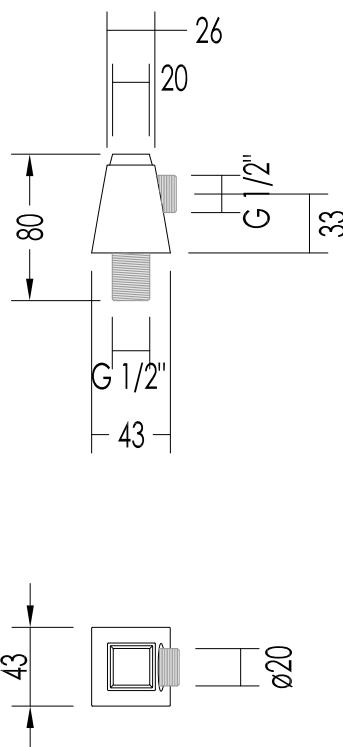

Devon&Devon

TIME

ART: PRESA ACQUA / WATER INTAKE

TOLLERANZA/TOLERANCE : $\pm 2\%$

COD: 2TIME239CR - 2TIME239OT - 2TIME239NKSA

DIM. IMBALLO /PKG. SIZE: mm 90x90x70 H

MATERIALE / MATERIAL: ottone / brass

PESO /WEIGHT: 0.44 Kg

FINITURA / FINISH: cromo, oro chiaro o nickel satinato/ chrome, light gold or satin nickel

ULTIMA REV. /LAST REV.: 12/02/2013

N.B. Tutte le misure sono in millimetri / All measurements are in millimetres.

Questo disegno è di proprietà della Devon&Devon; non può essere riprodotto o trasmesso a terzi senza autorizzazione.
This drawing is property of Devon&Devon; it may not be reproduced or transmitted to third parties without authorization.