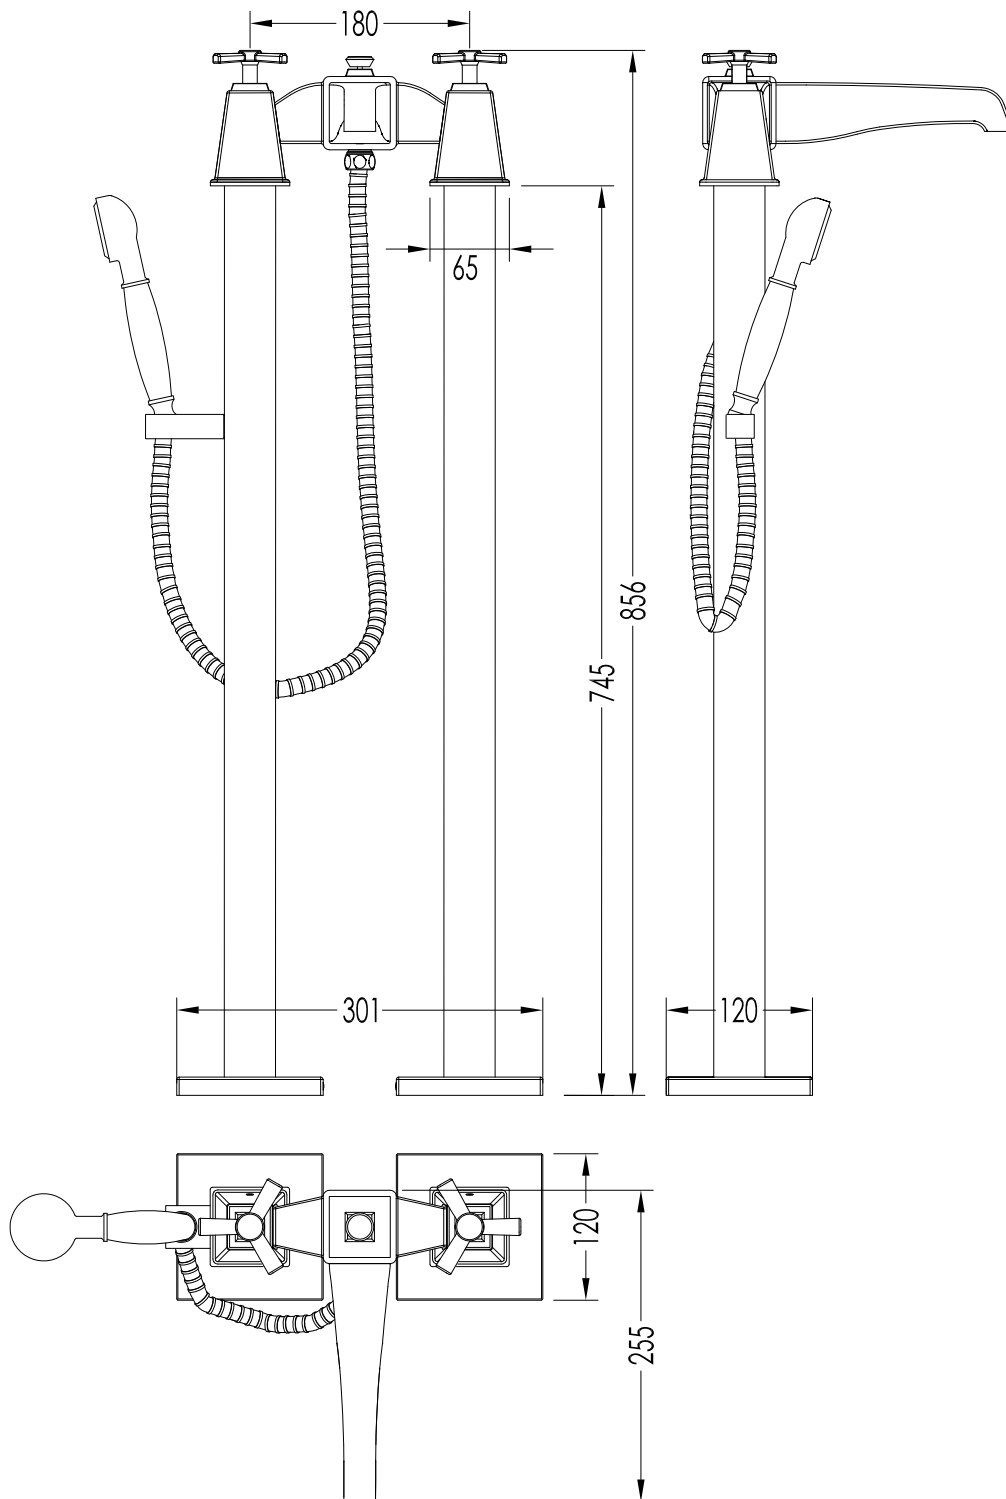

Devon&Devon

TIME

ART: GRUPPO VASCA CON GAMBE A TERRA, DOCCETTA E FLESSIBILE/ BATH AND SHOWER MIXER WITH FREESTANDING LEGS, HOSE AND HANDSET

TOLLERANZA/TOLERANCE : $\pm 2\%$

COD: 2TIME235CR - 2TIME235OT - 2TIME235NKSA

DIM. IMBALLO /PKG. SIZE: mm H

MATERIALE / MATERIAL: ottone / brass

PESO /WEIGHT: Kg

FINITURA / FINISH: cromo, oro chiaro o nickel satinato/ chrome, light gold or satin nickel

ULTIMA REV. /LAST REV.: 12/02/2013

N.B.Tutte le misure sono in millimetri / All measurements are in millimetres.

Questo disegno è di proprietà della Devon&Devon; non può essere riprodotto o trasmesso a terzi senza autorizzazione.
This drawing is property of Devon&Devon; it may not be reproduced or transmitted to third parties without authorization.