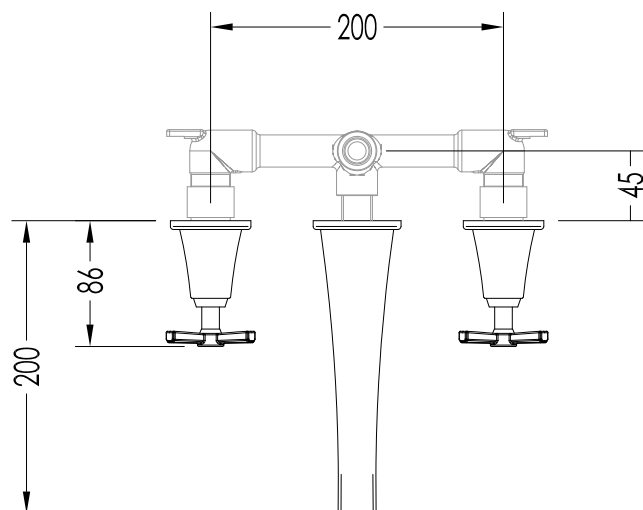

Devon&Devon

TIME

ART: GRUPPO A MURO / MIXER, WALL MOUNTED

TOLLERANZA/TOLERANCE : $\pm 2\%$

COD: 2TIME233MCR - 2TIME233MOT - 2TIME233MNKSA

DIM. IMBALLO /PKG. SIZE: mm 290x385x110 H

MATERIALE / MATERIAL: ottone / brass

PESO /WEIGHT: 3.7 Kg

FINITURA / FINISH: cromo, oro chiaro o nickel satinato/ chrome, light gold or satin nickel

ULTIMA REV. /LAST REV.: 12/02/2013

N.B.Tutte le misure sono in millimetri / All measurements are in millimetres.

Questo disegno è di proprietà della Devon&Devon; non può essere riprodotto o trasmesso a terzi senza autorizzazione.

This drawing is property of Devon&Devon; it may not be reproduced or transmitted to third parties without authorization.