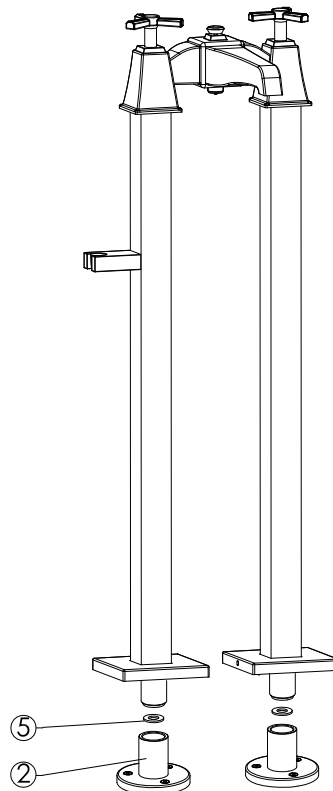

N.B. Tutte le misure sono in millimetri / All measurements are in millimetres.

Questo disegno è di proprietà della Devon&Devon; non può essere riprodotto o trasmesso a terzi senza autorizzazione.
This drawing is property of Devon&Devon; it may not be reproduced or transmitted to third parties without authorization.

DCI