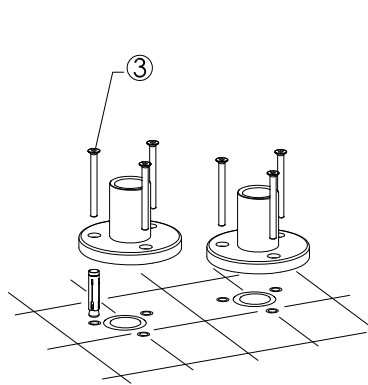

N.B.Tutte le misure sono in millimetri / All measurements are in millimetres.

Questo disegno è di proprietà della Devon&Devon; non può essere riprodotto o trasmesso a terzi senza autorizzazione.
This drawing is property of Devon&Devon; it may not be reproduced or transmitted to third parties without authorization.

Devon&Devon

TIME 235

ISTRUZIONI DI MONTAGGIO / *INSTALLATION INSTRUCTIONS*

Posizionare la base flangiata, segnare per la foratura e forare per l'inserimento dei tasselli. / *put the flanged base in position, draw drilling marks and drill for bolt sleeves insertion.*