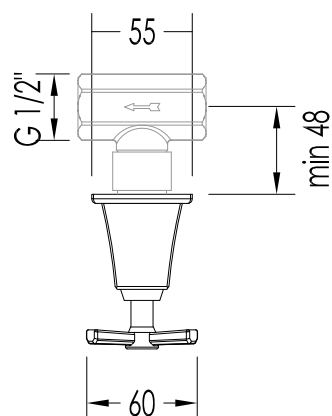

DIM. IMBALLO /PKG. SIZE: mm 290x390x190 H

MATERIALE / MATERIAL: ottone / brass

PESO /WEIGHT: N.A.

FINITURA / FINISH: cromo, oro chiaro o nickel satinato/ chrome, light gold or satin nickel

ULTIMA REV. /LAST REV.: 12/02/2013

Devon&Devon

TIME

ART: DEVIATORE / *INSET DIVERTER*

TOLLERANZA/TOLERANCE : $\pm 2\%$

COD: 2TIME267CR - 2TIME267OT - 2TIME267NKSA

DIM. IMBALLO /PKG. SIZE: mm 240x125x75 H

MATERIALE / *MATERIAL*: ottone / *brass*

PESO /WEIGHT: 0.95 Kg

FINITURA / *FINISH*: cromo, oro chiaro o nickel satinato/ *chrome, light gold or satin nickel*

ULTIMA REV. /LAST REV.: 12/02/2013

N.B. Tutte le misure sono in millimetri / All measurements are in millimetres.

Devon&Devon

TIME

ART: RUBINETTO D'ARRESTO (PAIO) / CUT-OFF TAPS, WALL MOUNTED (PAIR)

TOLLERANZA/TOLERANCE : $\pm 2\%$

COD: 2TIME266CR - 2TIME266OT - 2TIME266NKSA

DIM. IMBALLO /PKG. SIZE: mm 240x240x80 H

MATERIALE / MATERIAL: ottone / brass