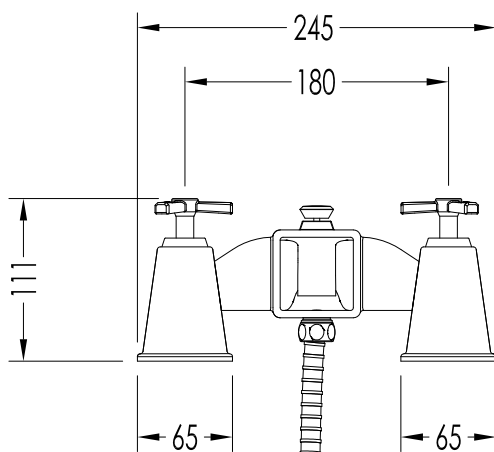

Devon&Devon

TIME

ART: GR. VASCA PER MONTAGGIO BORDO VASCA CON DOCCETTA E FLESSIBILE/
BATH AND SHOWER MIXER- DECK MOUNTED WITH HOSE AND HANDSET

TOLLERANZA/TOLERANCE : $\pm 2\%$

COD: 2TIME233BCR - 2TIME233BOT - 2TIME233BNKSA

DIM. IMBALLO /PKG. SIZE: mm 290x390x190 H

MATERIALE / MATERIAL: ottone / brass

PESO /WEIGHT: N.A.

FINITURA / FINISH: cromo, oro chiaro o nickel satinato/ chrome, light gold or satin nickel

ULTIMA REV. /LAST REV.: 12/02/2013

N.B. Tutte le misure sono in millimetri / All measurements are in millimetres.

Questo disegno è di proprietà della Devon&Devon; non può essere riprodotto o trasmesso a terzi senza autorizzazione.
This drawing is property of Devon&Devon; it may not be reproduced or transmitted to third parties without authorization.

DD