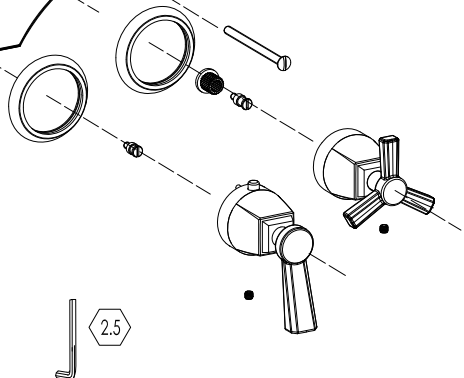

Devon&Devon

TIME 248

ISTRUZIONI DI MONTAGGIO / *INSTALLATION INSTRUCTIONS*

Entrata acqua Calda /
Hot water inlet

uscita acqua miscelata/
Mixer water outlet

Entrata acqua fredda /
Cold water inlet

2.5

N.B. Tutte le misure sono in millimetri / All measurements are in millimetres.