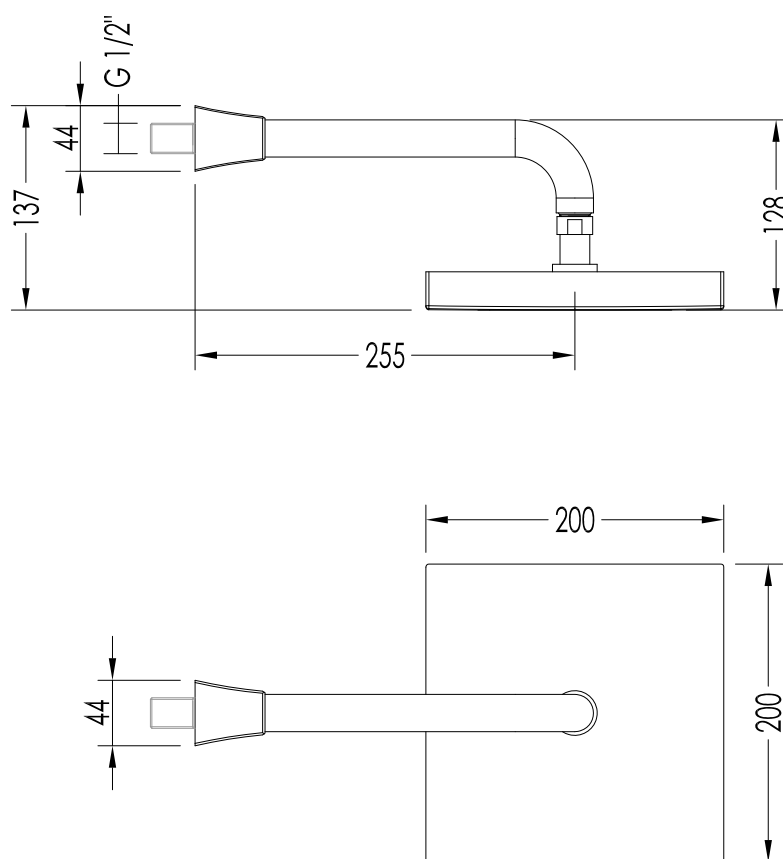

Devon&Devon

TIME

ART: SOFFIONE E BRACCIO / *SHOWER ROSE AND ARM*

TOLLERANZA/TOLERANCE : $\pm 2\%$

COD: 2TIME240CR - 2TIME240OT - 2TIME240NKSA

DIM. IMBALLO /PKG. SIZE: mm 380x290x110 H

MATERIALE / *MATERIAL*: ottone / *brass*

PESO /WEIGHT: 3.05 Kg

FINITURA / *FINISH*: cromo, oro chiaro o nickel satinato/ *chrome, light gold or satin nickel*

ULTIMA REV. /LAST REV.: 12/02/2013

N.B. Tutte le misure sono in millimetri / All measurements are in millimetres.

Questo disegno è di proprietà della Devon&Devon; non può essere riprodotto o trasmesso a terzi senza autorizzazione.
This drawing is property of Devon&Devon; it may not be reproduced or transmitted to third parties without authorization.