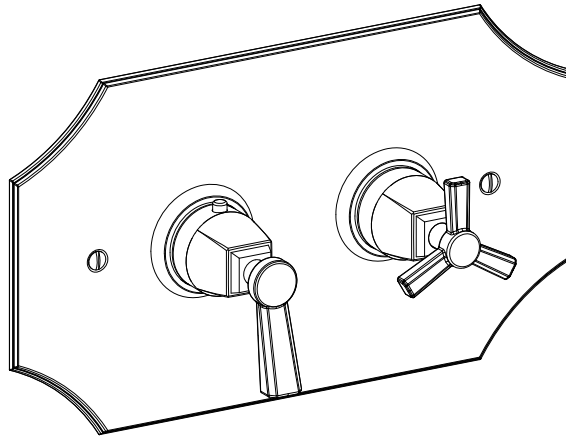

Devon&Devon

TIME 248

ISTRUZIONI DI MONTAGGIO / *INSTALLATION INSTRUCTIONS*

Entrata acqua Calda /
Hot water inlet

uscita acqua miscelata/
Mixer water outlet

Entrata acqua fredda /
Cold water inlet

2.5

N.B. Tutte le misure sono in millimetri / All measurements are in millimetres.