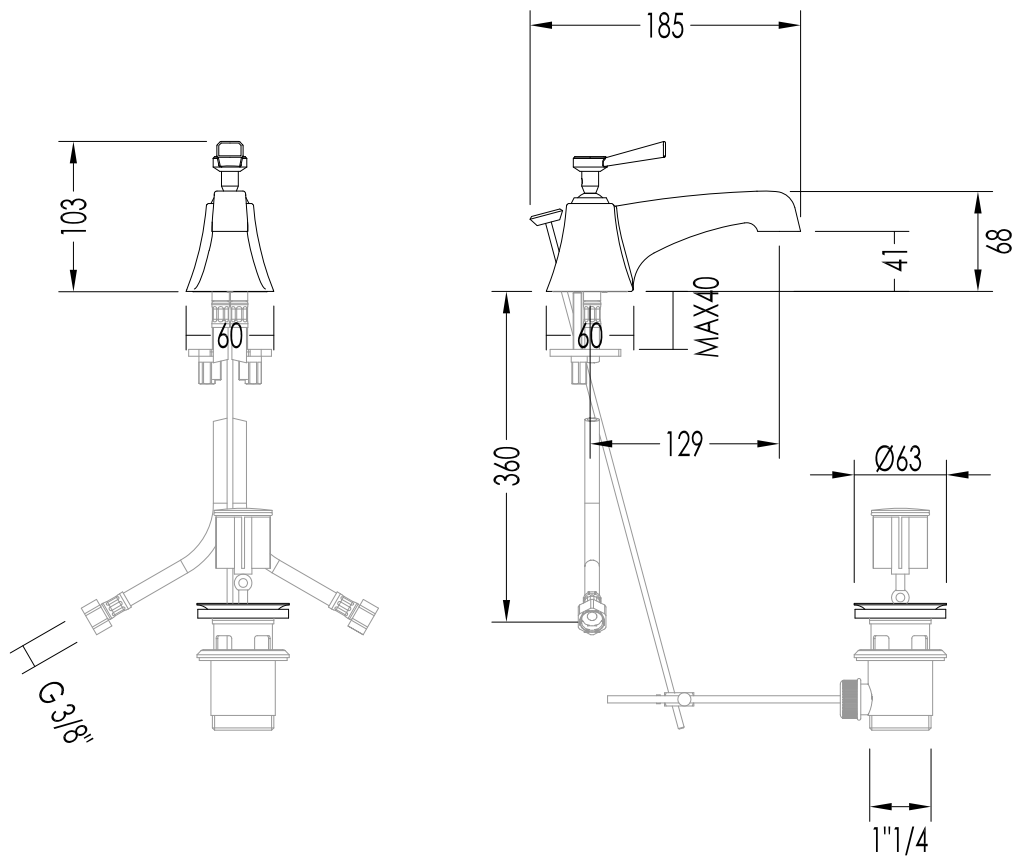

Devon&Devon

TIME

ART: BATTERIA LAVABO 1 FORO CON SALTARELLO /
1 HOLE BASIN SET WITH POP-UP WASTE

COD: 2TIME210CR - 2TIME210OT - 2TIME210NKSA

MATERIALE / MATERIAL: ottone / brass

FINITURA / FINISH: cromo, oro chiaro o nickel satinato/ chrome, light gold or
satin nickel

TOLLERANZA/TOLERANCE : $\pm 2\%$

DIM. IMBALLO /PKG. SIZE: mm 290x390x80H

PESO /WEIGHT: 2.03 Kg

ULTIMA REV. /LAST REV.: 12/02/2013

N.B. Tutte le misure sono in millimetri / All measurements are in millimetres.

Questo disegno è di proprietà della Devon&Devon; non può essere riprodotto o trasmesso a terzi senza autorizzazione.
This drawing is property of Devon&Devon; it may not be reproduced or transmitted to third parties without authorization.