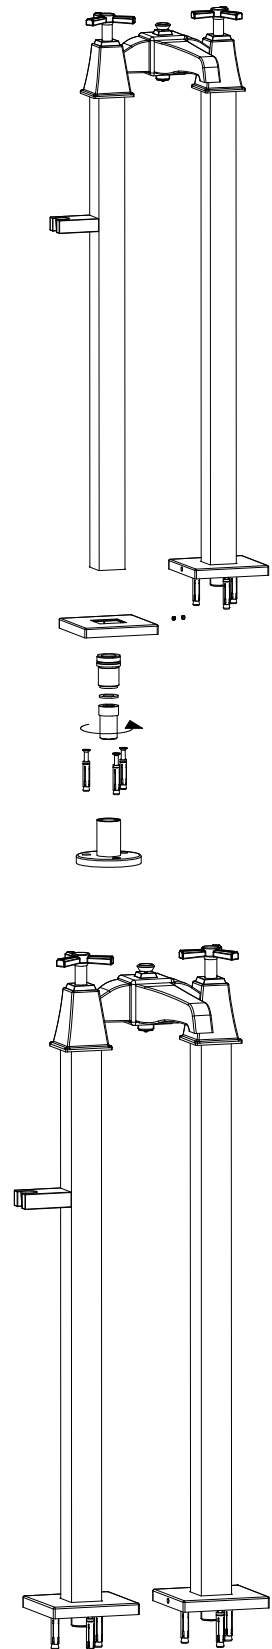

ULTIMA REV. /LAST REV.: 12/02/2013

N.B.Tutte le misure sono in millimetri / All measurements are in millimetres.

Questo disegno è di proprietà della Devon&Devon; non può essere riprodotto o trasmesso a terzi senza autorizzazione.
This drawing is property of Devon&Devon; it may not be reproduced or transmitted to third parties without authorization.

DIM. IMBALLO /PKG. SIZE: mm H

MATERIALE / MATERIAL: ottone / brass

PESO /WEIGHT: Kg

FINITURA / FINISH: cromo, oro chiaro o nickel satinato/ chrome, light gold or satin nickel

ULTIMA REV. /LAST REV.: 12/02/2013

N.B.Tutte le misure sono in millimetri / All measurements are in millimetres.

Questo disegno è di proprietà della Devon&Devon; non può essere riprodotto o trasmesso a terzi senza autorizzazione.
This drawing is property of Devon&Devon; it may not be reproduced or transmitted to third parties without authorization.

Devon&Devon

TIME 235

ISTRUZIONI DI MONTAGGIO / *INSTALLATION INSTRUCTIONS*

Posizionare la base flangiata, segnare per la foratura e forare per l'inserimento dei tasselli. / *put the flanged base in position, draw drilling marks and drill for bolt sleeves insertion.*