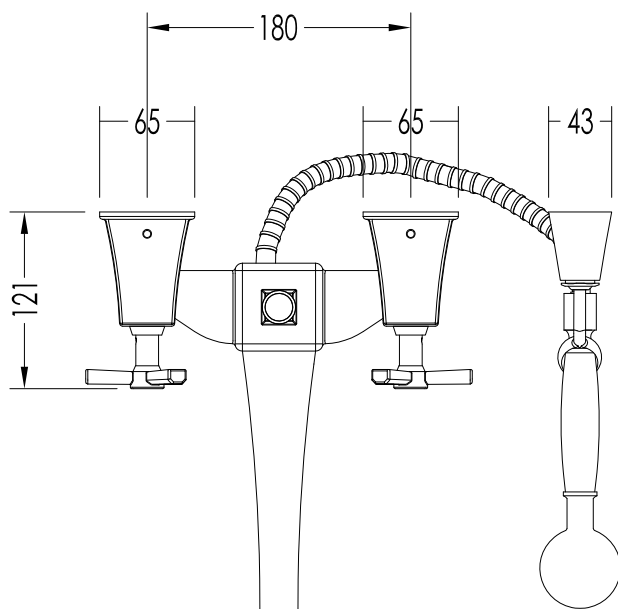

Devon&Devon

TIME

ART: GRUPPO VASCA A MURO CON DOCCETTA E FLESSIBILE/ BATH AND SHOWER MIXER, WALL MOUNTED WITH HOSE AND HANDSET

TOLLERANZA/TOLERANCE : $\pm 2\%$

COD: 2TIME234MCR - 2TIME234MOT - 2TIME234MNKSA

DIM. IMBALLO /PKG. SIZE: mm 290x390x190 H

MATERIALE / MATERIAL: ottone / brass

PESO /WEIGHT: N.A.

FINITURA / FINISH: cromo, oro chiaro o nickel satinato/ chrome, light gold or satin nickel

ULTIMA REV. /LAST REV.: 12/02/2013

N.B.Tutte le misure sono in millimetri / All measurements are in millimetres.

Questo disegno è di proprietà della Devon&Devon; non può essere riprodotto o trasmesso a terzi senza autorizzazione.
This drawing is property of Devon&Devon; it may not be reproduced or transmitted to third parties without authorization.

DD