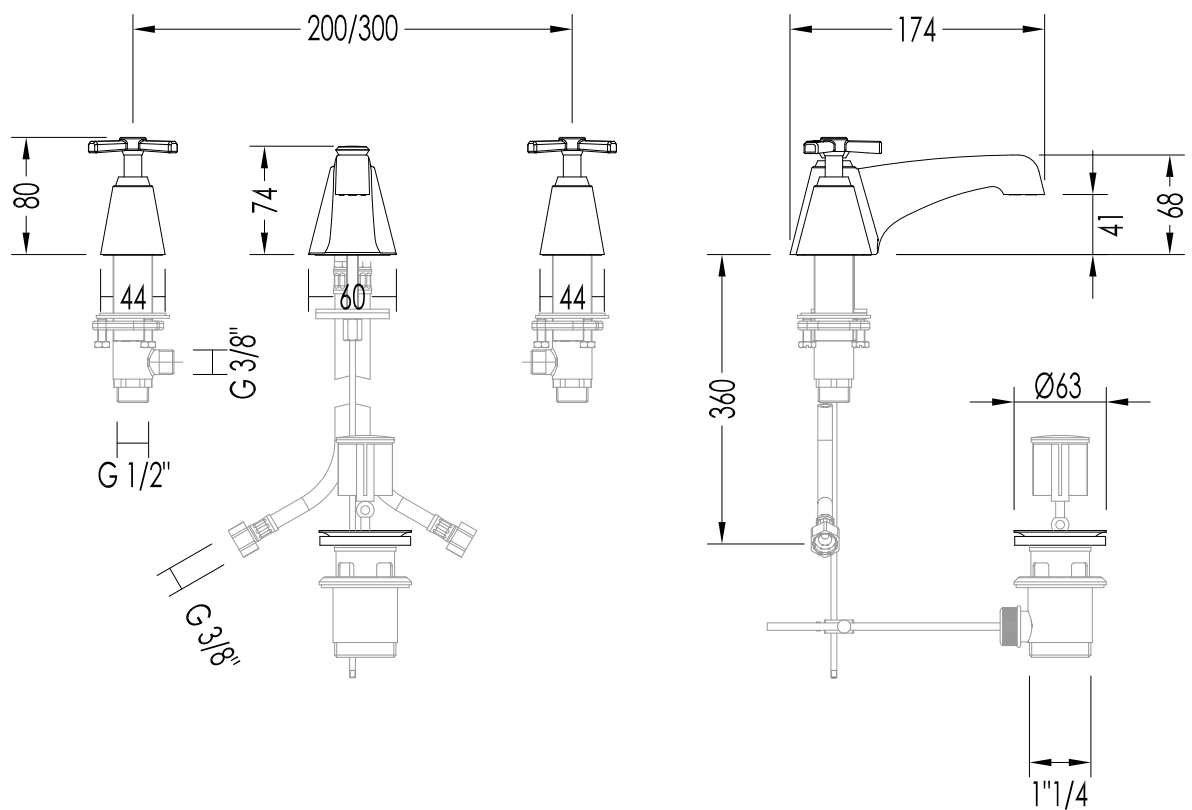

Devon&Devon

TIME

ART: BATTERIA LAVABO 3 FORI CON SALTARELLO /
3 HOLES BASIN SET WITH POP-UP WASTE

TOLLERANZA/TOLERANCE : $\pm 2\%$

COD: 2TIME200CR - 2TIME200OT - 2TIME200NKSA

DIM. IMBALLO /PKG. SIZE: mm 290x390x80H

MATERIALE / MATERIAL: ottone / brass

PESO /WEIGHT: 3.35 Kg

FINITURA / FINISH: cromo, oro chiaro o nickel satinato/ chrome, light gold or satin nickel

ULTIMA REV. /LAST REV.: 12/02/2013

N.B. Tutte le misure sono in millimetri / All measurements are in millimetres.

Questo disegno è di proprietà della Devon&Devon; non può essere riprodotto o trasmesso a terzi senza autorizzazione.
This drawing is property of Devon&Devon; it may not be reproduced or transmitted to third parties without authorization.