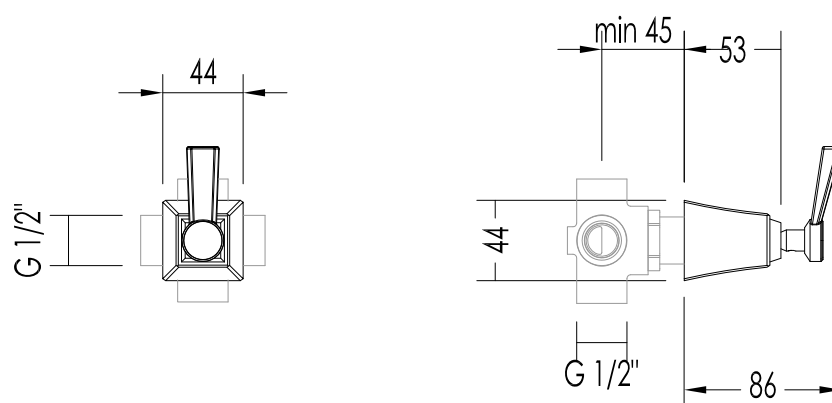

Devon&Devon

TIME

ART: DEVIATORE / *INSET DIVERTER*

TOLLERANZA/TOLERANCE : $\pm 2\%$

COD: 2TIME267CR - 2TIME267OT - 2TIME267NKSA

DIM. IMBALLO /PKG. SIZE: mm 240x125x75 H

MATERIALE / *MATERIAL*: ottone / *brass*

PESO /WEIGHT: 0.95 Kg

FINITURA / *FINISH*: cromo, oro chiaro o nickel satinato/ *chrome, light gold or satin nickel*

ULTIMA REV. /LAST REV.: 12/02/2013

N.B. Tutte le misure sono in millimetri / All measurements are in millimetres.

Questo disegno è di proprietà della Devon&Devon; non può essere riprodotto o trasmesso a terzi senza autorizzazione.

This drawing is property of Devon&Devon; it may not be reproduced or transmitted to third parties without authorization.