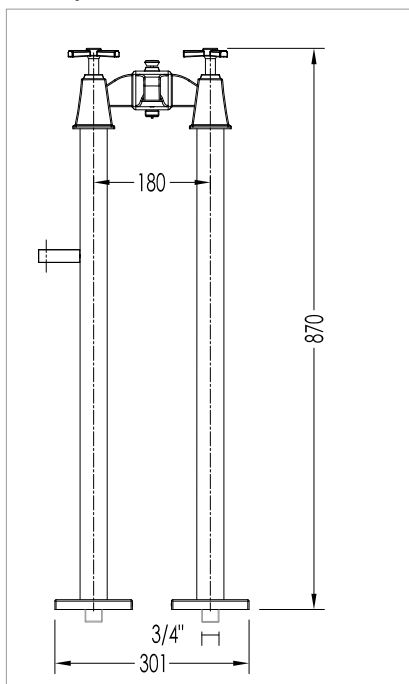

N.B. Tutte le misure sono in millimetri / All measurements are in millimetres.

Questo disegno è di proprietà della Devon&Devon; non può essere riprodotto o trasmesso a terzi senza autorizzazione.
This drawing is property of Devon&Devon; it may not be reproduced or transmitted to third parties without authorization.

DCI