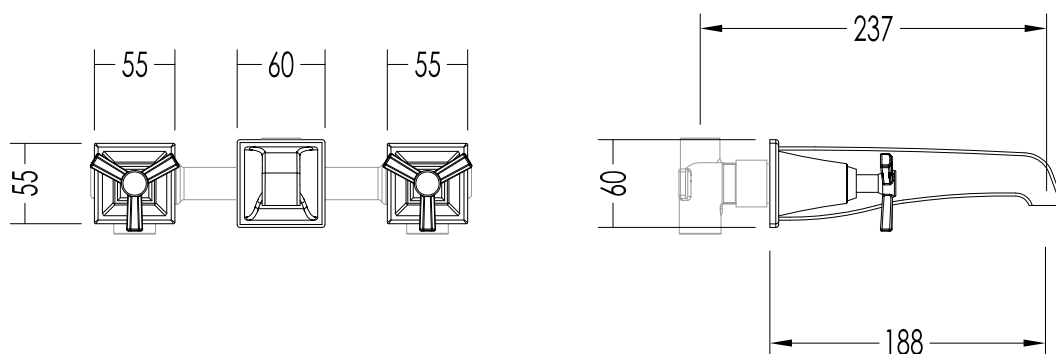

Devon&Devon

TIME

ART: GRUPPO A MURO / MIXER, WALL MOUNTED

TOLLERANZA/TOLERANCE : $\pm 2\%$

COD: 2TIME233MCR - 2TIME233MOT - 2TIME233MNKSA

DIM. IMBALLO /PKG. SIZE: mm 290x385x110 H

MATERIALE / MATERIAL: ottone / brass

PESO /WEIGHT: 3.7 Kg

FINITURA / FINISH: cromo, oro chiaro o nickel satinato/ chrome, light gold or satin nickel

ULTIMA REV. /LAST REV.: 12/02/2013

N.B.Tutte le misure sono in millimetri / All measurements are in millimetres.

Questo disegno è di proprietà della Devon&Devon; non può essere riprodotto o trasmesso a terzi senza autorizzazione.

This drawing is property of Devon&Devon; it may not be reproduced or transmitted to third parties without authorization.