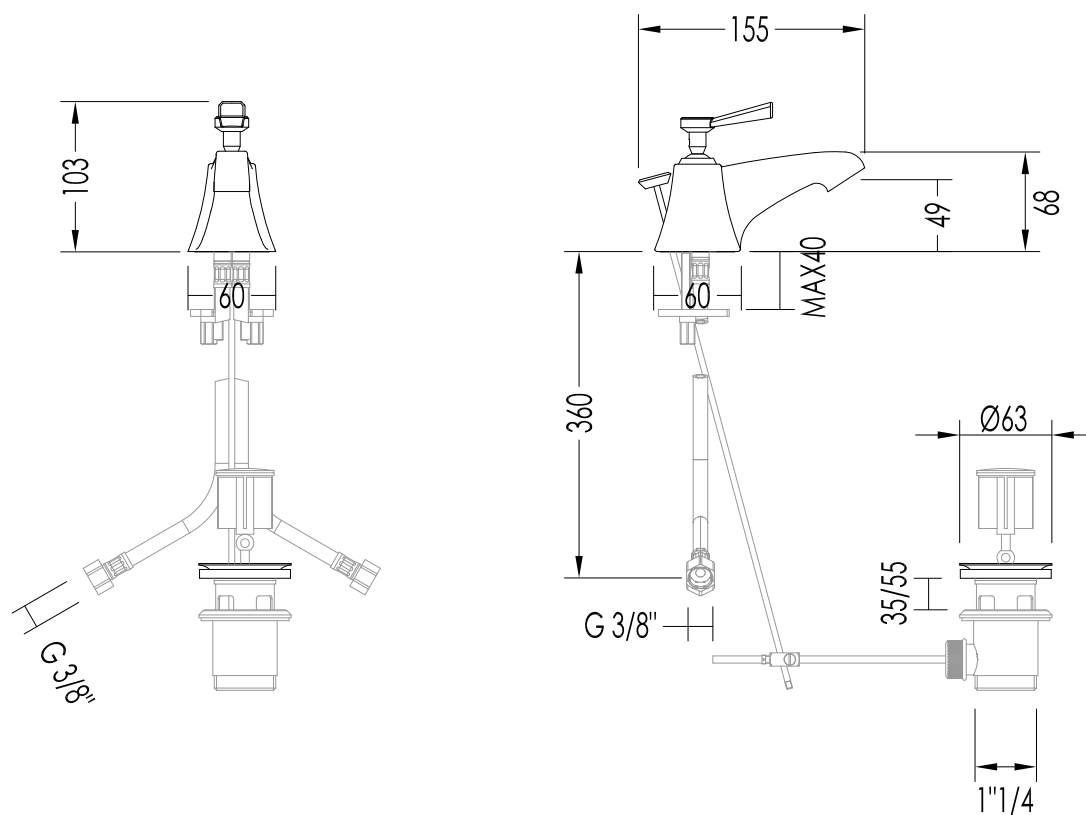

Devon&Devon

TIME

ART: BATTERIA BIDET 1 FORO CON SALTARELLO /
1 HOLE BIDET SET WITH POP-UP WASTE

COD: 2TIME220CR - 2TIME220OT - 2TIME220NKSA

MATERIALE / MATERIAL: ottone / brass

FINITURA / FINISH: cromo, oro chiaro o nickel satinato/ chrome, light gold or
satin nickel

TOLLERANZA/TOLERANCE : ± 2%

DIM. IMBALLO /PKG. SIZE: mm290x390x80 H

PESO /WEIGHT: 1.97 Kg

ULTIMA REV. /LAST REV.: 12/02/2013

N.B. Tutte le misure sono in millimetri / All measurements are in millimetres.

Questo disegno è di proprietà della Devon&Devon; non può essere riprodotto o trasmesso a terzi senza autorizzazione.

This drawing is property of Devon&Devon; it may not be reproduced or transmitted to third parties without authorization.