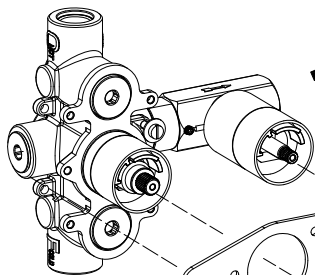

Devon&Devon

TIME 248

ISTRUZIONI DI MONTAGGIO / *INSTALLATION INSTRUCTIONS*

Entrata acqua Calda /
Hot water inlet

uscita acqua miscelata/
Mixer water outlet

Entrata acqua fredda /
Cold water inlet

2.5

N.B. Tutte le misure sono in millimetri / All measurements are in millimetres.