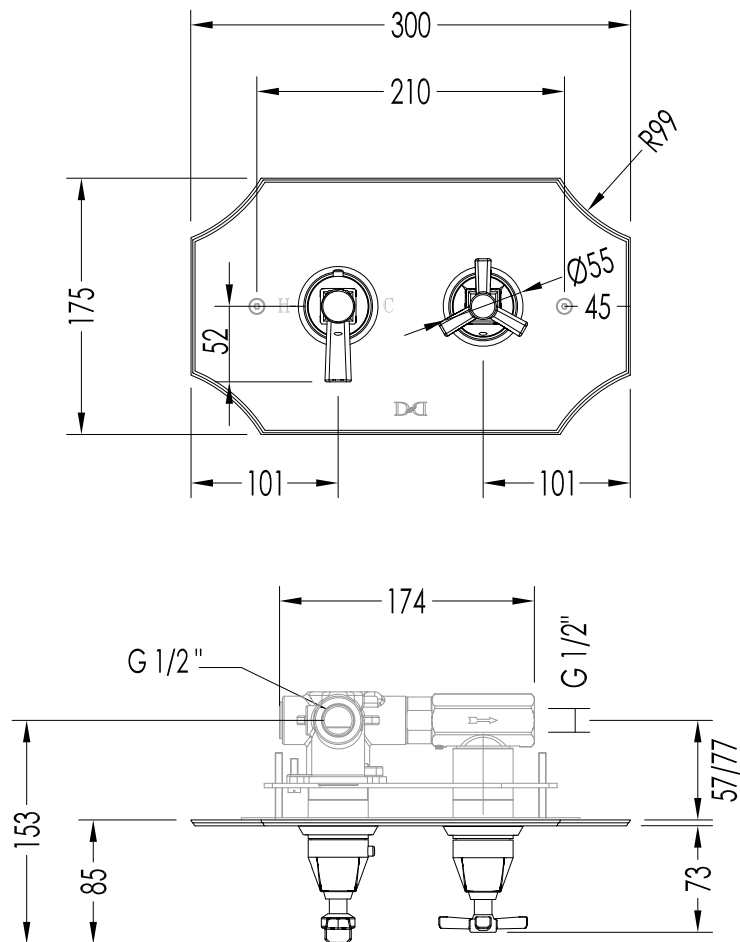

Devon&Devon

TIME

ART: MISCELATORE TERMOSTATICO PER DOCCIA/ THERMOSTATIC MIXER FOR SHOWER

TOLLERANZA/TOLERANCE : $\pm 2\%$

COD: 2TIME248CR - 2TIME248OT - 2TIME248NKSA

DIM. IMBALLO /PKG. SIZE: mm 460x200x170 H

MATERIALE / MATERIAL: ottone / brass

PESO /WEIGHT: 4.7 Kg

FINITURA / FINISH: cromo, oro chiaro o nickel satinato/ chrome, light gold or satin nickel

ULTIMA REV. /LAST REV.: 12/02/2013

N.B.Tutte le misure sono in millimetri / All measurements are in millimetres.

Questo disegno è di proprietà della Devon&Devon; non può essere riprodotto o trasmesso a terzi senza autorizzazione.
This drawing is property of Devon&Devon; it may not be reproduced or transmitted to third parties without authorization.