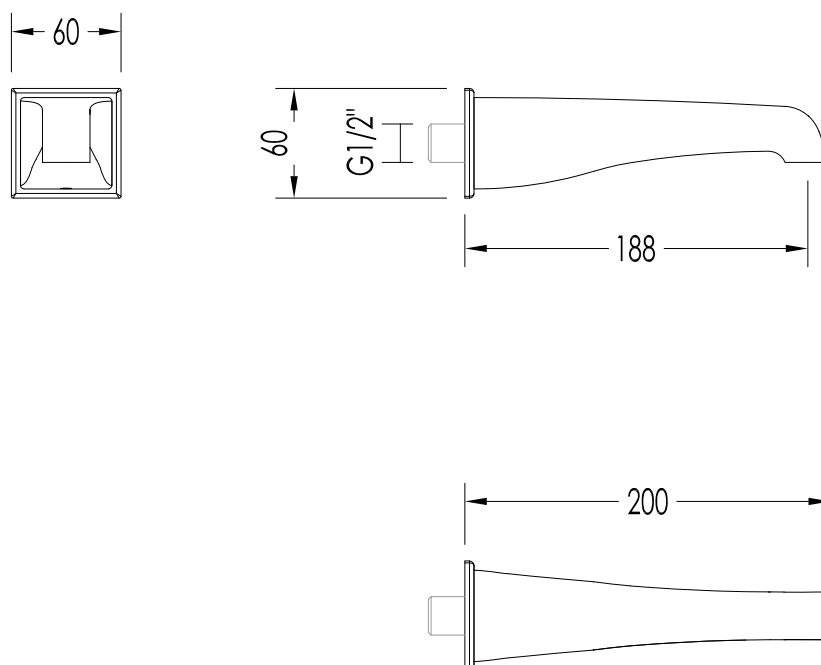

Devon&Devon

TIME

ART: BOCCA D'EROGAZIONE / *SINGLE FLOW SPOUT*

TOLLERANZA/TOLERANCE : $\pm 2\%$

COD: 2TIME211CR - 2TIME211OT - 2TIME211NKSA

DIM. IMBALLO /PKG. SIZE: mm 200x100x80 H

MATERIALE / *MATERIAL*: ottone / *brass*

PESO /WEIGHT: 1.2 Kg

FINITURA / *FINISH*: cromo, oro chiaro o nickel satinato/ *chrome, light gold or satin nickel*

ULTIMA REV. /LAST REV.: 12/02/2013

N.B. Tutte le misure sono in millimetri / All measurements are in millimetres.

Questo disegno è di proprietà della Devon&Devon; non può essere riprodotto o trasmesso a terzi senza autorizzazione.

This drawing is property of Devon&Devon; it may not be reproduced or transmitted to third parties without authorization.