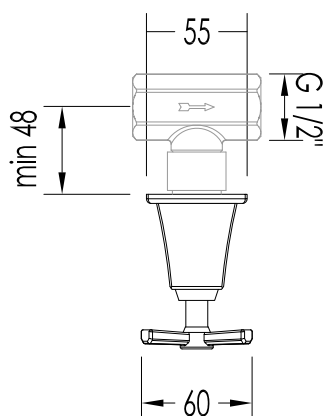

Devon&Devon

TIME

ART: RUBINETTO D'ARRESTO (PAIO) / CUT-OFF TAPS, WALL MOUNTED (PAIR)

TOLLERANZA/TOLERANCE : $\pm 2\%$

COD: 2TIME266CR - 2TIME266OT - 2TIME266NKSA

DIM. IMBALLO /PKG. SIZE: mm 240x240x80 H

MATERIALE / MATERIAL: ottone / brass

PESO /WEIGHT: 2.2 Kg

FINITURA / FINISH: cromo, oro chiaro o nickel satinato / chrome, light gold or satin nickel

ULTIMA REV. /LAST REV.: 12/02/2013

N.B. Tutte le misure sono in millimetri / All measurements are in millimetres.

Questo disegno è di proprietà della Devon&Devon; non può essere riprodotto o trasmesso a terzi senza autorizzazione.

This drawing is property of Devon&Devon; it may not be reproduced or transmitted to third parties without authorization.