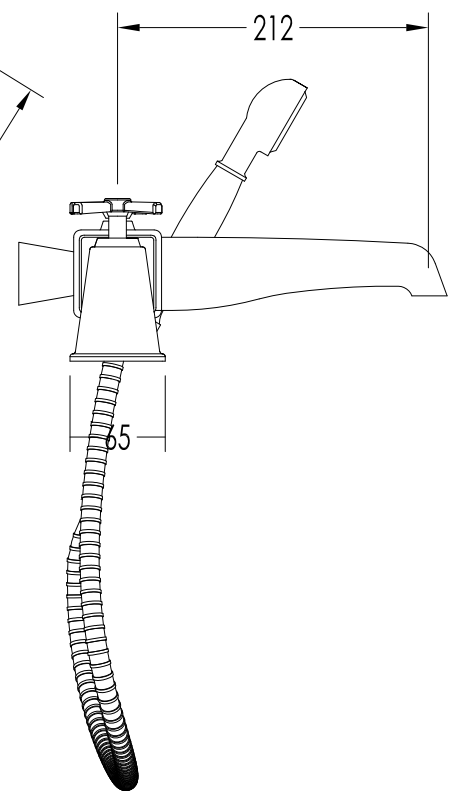

Devon&Devon

TIME

ART: GR. VASCA PER MONTAGGIO BORDO VASCA CON DOCCETTA E FLESSIBILE/
BATH AND SHOWER MIXER- DECK MOUNTED WITH HOSE AND HANDSET

TOLLERANZA/TOLERANCE : $\pm 2\%$

COD: 2TIME233BCR - 2TIME233BOT - 2TIME233BNKSA

DIM. IMBALLO /PKG. SIZE: mm 290x390x190 H

MATERIALE / MATERIAL: ottone / brass

PESO /WEIGHT: N.A.

FINITURA / FINISH: cromo, oro chiaro o nickel satinato/ chrome, light gold or satin nickel

ULTIMA REV. /LAST REV.: 12/02/2013

N.B. Tutte le misure sono in millimetri / All measurements are in millimetres.

Questo disegno è di proprietà della Devon&Devon; non può essere riprodotto o trasmesso a terzi senza autorizzazione.
This drawing is property of Devon&Devon; it may not be reproduced or transmitted to third parties without authorization.

DD