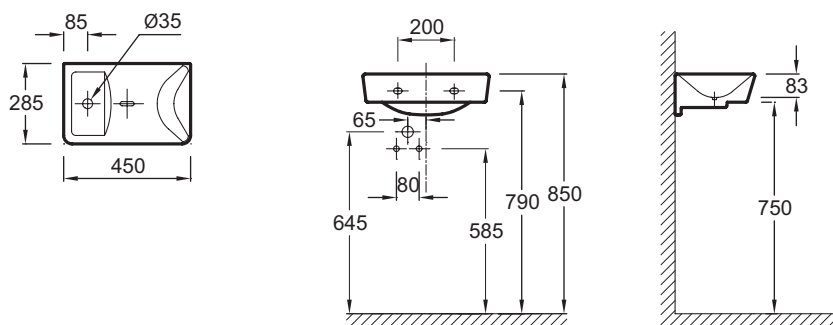

### Caractéristiques techniques

- Dimensions : 45 x 28,5 cm
- Matériau : Céramique
- Percement robinetterie : Percé 1 trou de robinetterie
- Poids : 8,1 kg
- Installation : Autoportant ou peut être monté sur un meuble spécifique
- Bonde ouverte

### Produits liés

- E4822 : Barre porte-serviettes
- E78291 : Siphon "design", modèle long
- E78297 : Siphon "design", modèle court
- E78303 : Bonde
- EB581 : Miroir 46 cm
- EB795D : Armoire de toilette 60 cm, droite, avec éclairage LED
- EB795G : Armoire de toilette 60 cm, gauche, avec éclairage LED

### Dessin technique

Description : Lave-mains 45 cm. E4805. Collection : RÊVE. Dimensions : 45 x 28,5 cm. Poids : 8,1 kg. Matériau : Céramique. Installation : Autoportant ou peut être monté sur un meuble spécifique. Percement robinetterie : Percé 1 trou de robinetterie. Bonde ouverte.