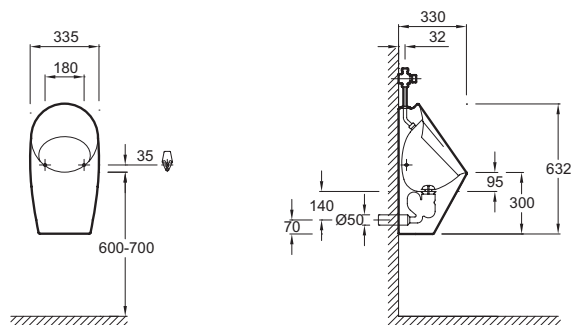

### Caractéristiques techniques

- Dimensions : 30 x 62 x 32 cm
- Matériau : Céramique
- Alimentation apparente, évacuation encastrée, livré avec équipement complet (fixation E4598, effet d'eau E74203, flexible E74187, bonde à grille E78166, siphon S.H. E6333)

- Poids : 17,5 kg
- Installation : Mural

### Dessin technique

Description : Urinoir à action siphonique. E1546. Collection : PATIO. Dimensions : 30 x 62 x 32 cm. Poids : 17,5 kg. Matériau : Céramique. Installation : Mural. Alimentation apparente, évacuation encastrée, livré avec équipement complet (fixation E4598, effet d'eau E74203, flexible E74187, bonde à grille E78166, siphon S.H. E6333).