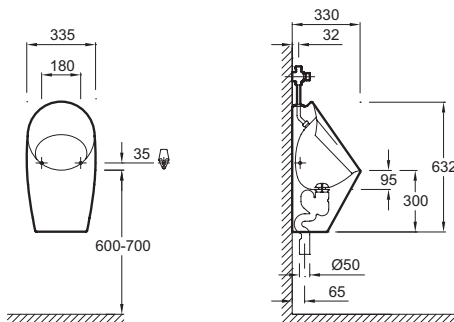

E1545

Collection : PATIO

Couleur* :

00 - Blanc

Principaux atouts :

Caractéristiques techniques

- Dimensions : 30 x 62 x 32 cm
- Matériau : Céramique
- Alimentation apparente, évacuation apparente, livré avec équipement complet
- Poids : 17,5 kg
- Installation : Mural

Dessin technique

Description : Urinoir à action siphonique. E1545. Collection : PATIO. Dimensions : 30 x 62 x 32 cm. Poids : 17,5 kg. Matériau : Céramique. Installation : Mural. Alimentation apparente, évacuation apparente, livré avec équipement complet.