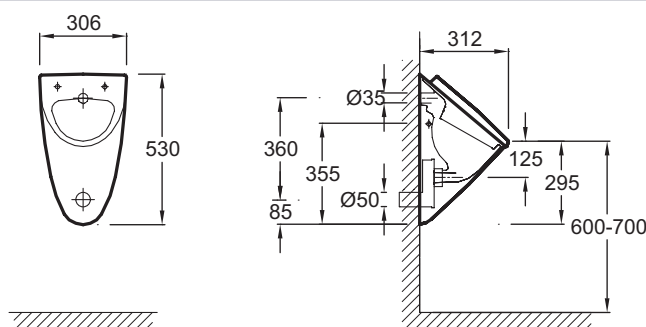

Caractéristiques techniques

- Dimensions : 30,6 x 53 cm
- Poids : 14 kg
- Matériau : Céramique
- Installation : Suspendu
- Fourni avec fixations : Fixations cachées fournies
- LIVRÉ AVEC : Couvercle E6330

Produits requis

- E6807 : Siphon
- E75513 : Douille et nez de raccordement

Produits liés

- E6330 : Couvercle pour urinoir
- Ensembles Presqu'île

Dessin technique

Description : Urinoir résidentiel à action siphonique. E1161. Collection : PRESQU'ÎLE. Dimensions : 30,6 x 53 cm. Poids : 14 kg. Matériau : Céramique. Installation : Suspendu. Fourni avec fixations : Fixations cachées fournies. LIVRÉ AVEC : Couvercle E6330.