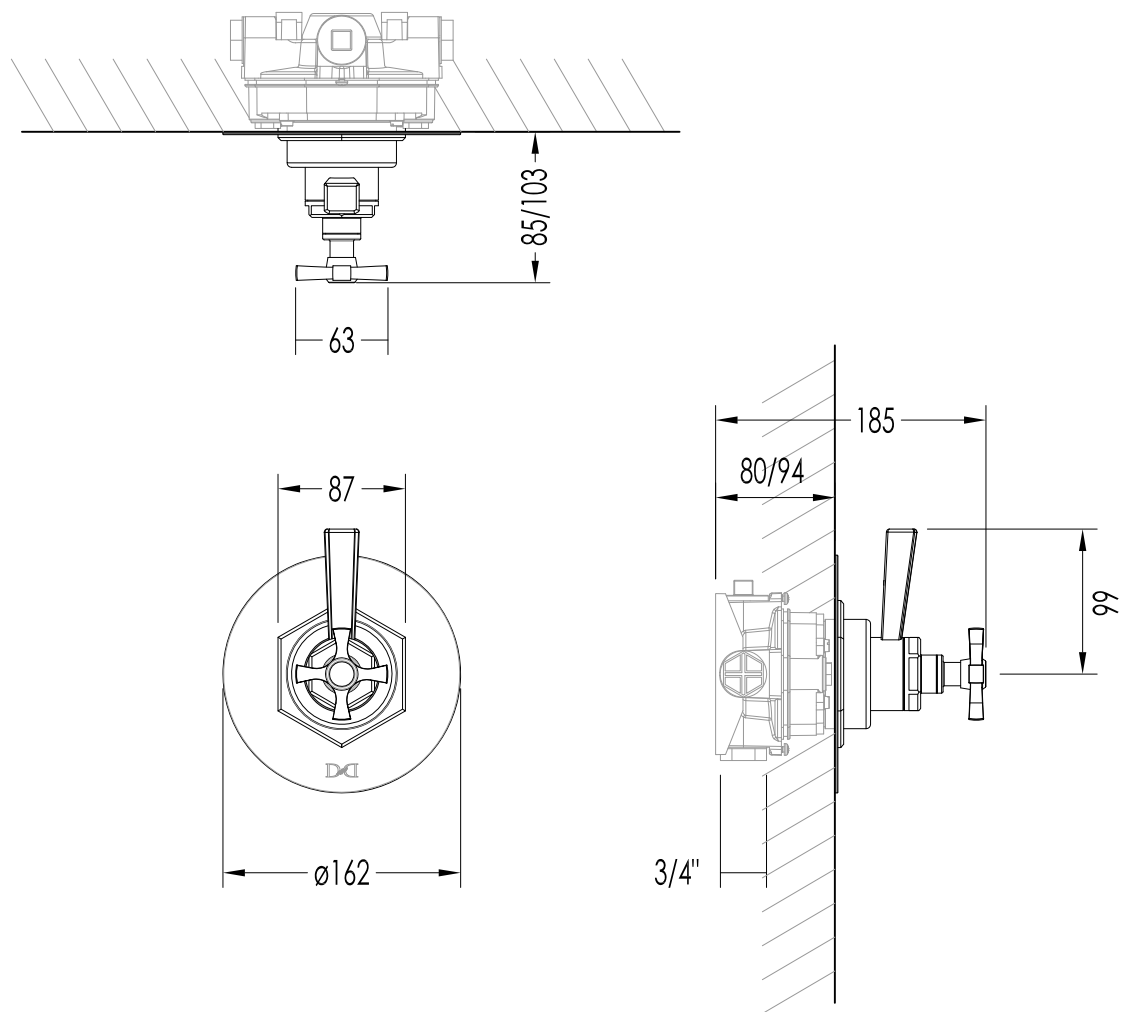

Devon&Devon

JUBILEE BLACK CROSS

ART: MISCELATORE TERMOSTATICO "DUAL CONTROL" PER DOCCIA / *DUAL CONTROL THERMOSTATIC MIXER FOR SHOWER*

TOLLERANZA/TOLERANCE : ± 2%

COD: ADJBL1060CR - ADJBL1060 - ADJBL1060NK

DIM. IMBALLO / PKG. SIZE: mm 240x300x210H

MATERIALE / MATERIAL: ottone / *brass*

PESO / WEIGHT: 4.74 Kg

FINITURA / FINISH: cromo, oro chiaro, nickel lucido; leva cromata nera / *chrome, light gold, polished nickel; black chrome lever.*

ULTIMA REV. / LAST REV.: 28/10/2013

N.B. Tutte le misure sono in millimetri / All measurements are in millimetres.

Questo disegno è di proprietà della Devon&Devon; non può essere riprodotto o trasmesso a terzi senza autorizzazione.
This drawing is property of Devon&Devon; it may not be reproduced or transmitted to third parties without authorization.