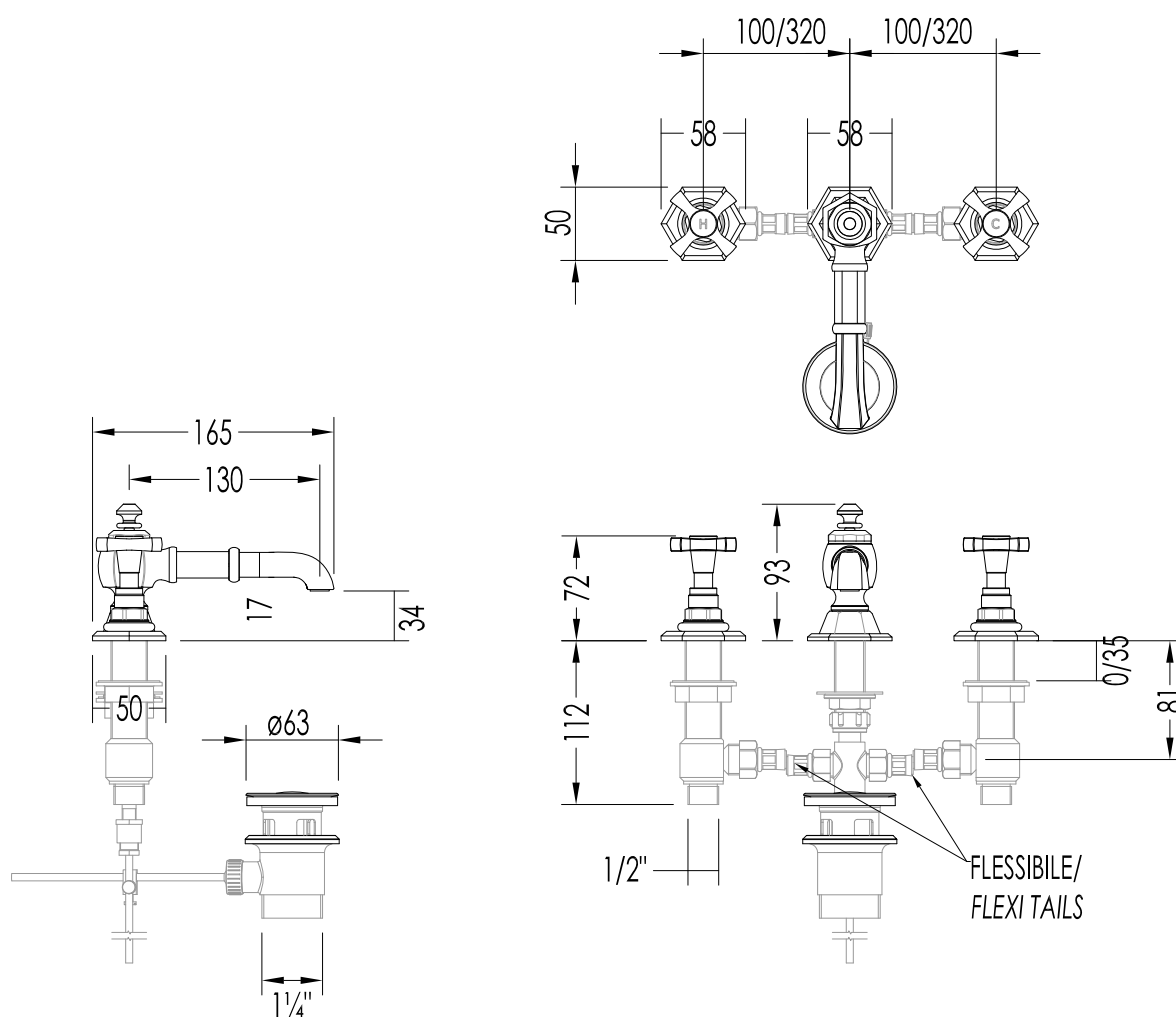

Devon&Devon

JUBILEE BLACK CROSS

ART: BATTERIA LAVABO 3 FORI CON SALTARELLO /
3 HOLES BASIN SET WITH POP-UP WASTE

COD: ADJBCS15CR - ADJBCS15 - ADJBCS15NK

MATERIALE / MATERIAL: ottone / brass

FINITURA/FINISH: cromo, oro chiaro, nickel lucido; leve cromate nere/ chrome,
light gold, polished nickel; black chrome levers.

TOLLERANZA/TOLERANCE : ± 2%

DIM. IMBALLO /PKG. SIZE: mm 215x490x90H

PESO /WEIGHT: 2 Kg

ULTIMA REV. /LAST REV.: 28/10/2013

N.B. Tutte le misure sono in millimetri / All measurements are in millimetres.

Questo disegno è di proprietà della Devon&Devon; non può essere riprodotto o trasmesso a terzi senza autorizzazione.
This drawing is property of Devon&Devon; it may not be reproduced or transmitted to third parties without authorization.