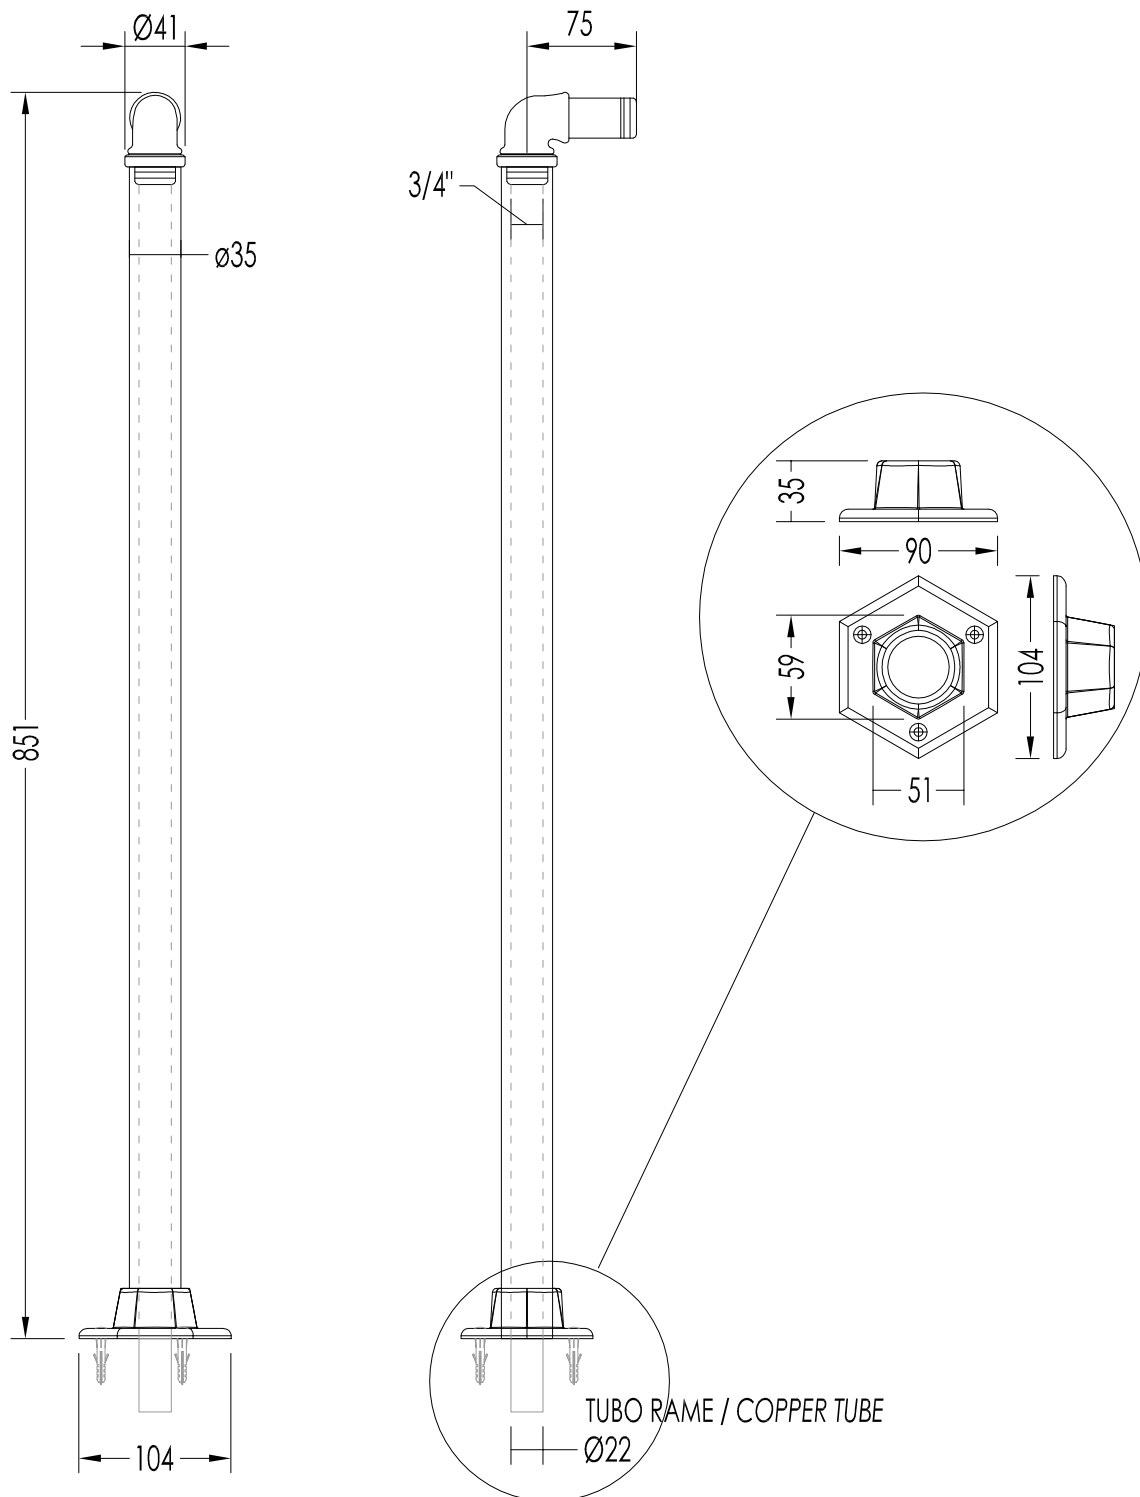

Devon&Devon

JUBILEE BLACK CROSS

ART: GAMBE A TERRA PER MONTAGGIO ADJBCS34 / FREE STANDING LEGS FOR ADJBCS34

TOLLERANZA/TOLERANCE : $\pm 2\%$

COD: ADNJ55CR - ADNJ55 - ADNJ55NK

DIM. IMBALLO /PKG. SIZE: mm 920x100x100

MATERIALE / MATERIAL: ottone / brass

PESO /WEIGHT: 6 Kg

FINITURA / FINISH: cromo, oro chiaro, nickel lucido / chrome, light gold, polished nickel

ULTIMA REV./LAST REV.: 08/02/2013

N.B. Tutte le misure sono in millimetri / All measurements are in millimetres.

Questo disegno è di proprietà della Devon&Devon; non può essere riprodotto o trasmesso a terzi senza autorizzazione.
This drawing is property of Devon&Devon; it may not be reproduced or transmitted to third parties without authorization.

DDI