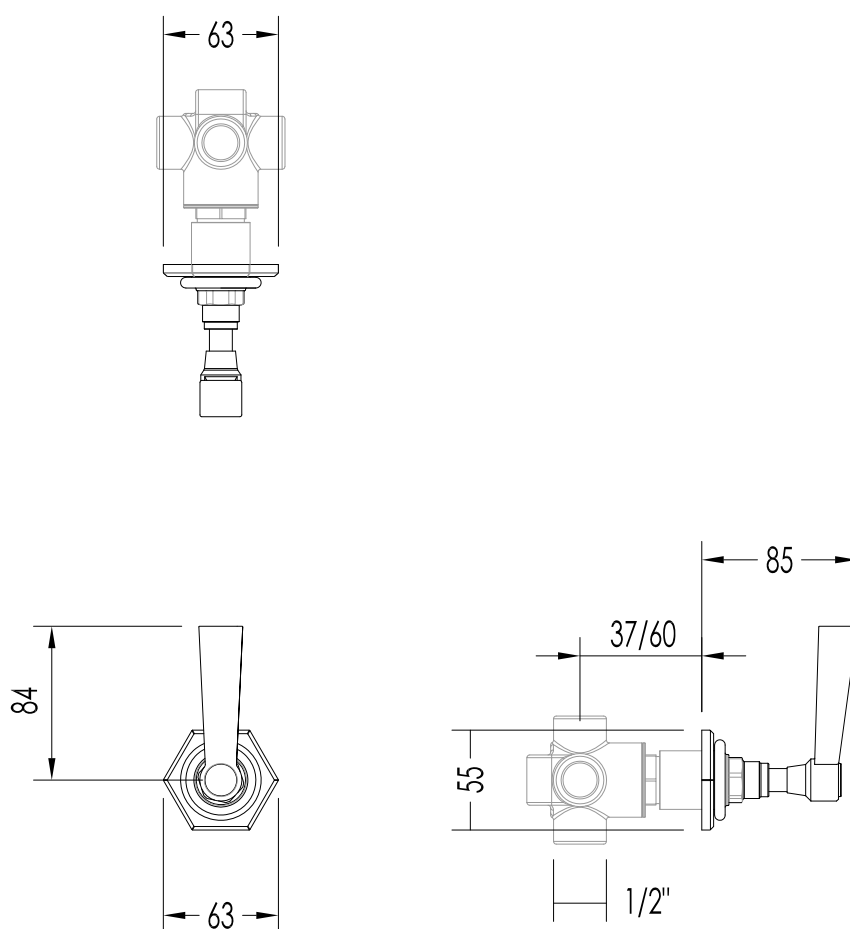

Devon&Devon

JUBILEE BLACK CROSS

ART: DEVIATORE / *INSET DIVERTER*

TOLLERANZA/TOLERANCE : $\pm 2\%$

COD: ADJBL60CR - ADJBL60OT - ADJBL60NK

DIM. IMBALLO / PKG. SIZE: mm 230x180x100H

MATERIALE / *MATERIAL*: ottone / *brass*

PESO / *WEIGHT*: 1.5 Kg

FINITURA/*FINISH*: cromo, oro chiaro, nickel lucido; leva cromata nera/ *chrome, light gold, polished nickel; black chrome lever.*

ULTIMA REV./*LAST REV.*: 28/10/2013

N.B. Tutte le misure sono in millimetri / All measurements are in millimetres.

Questo disegno è di proprietà della Devon&Devon; non può essere riprodotto o trasmesso a terzi senza autorizzazione.
This drawing is property of Devon&Devon; it may not be reproduced or transmitted to third parties without authorization.