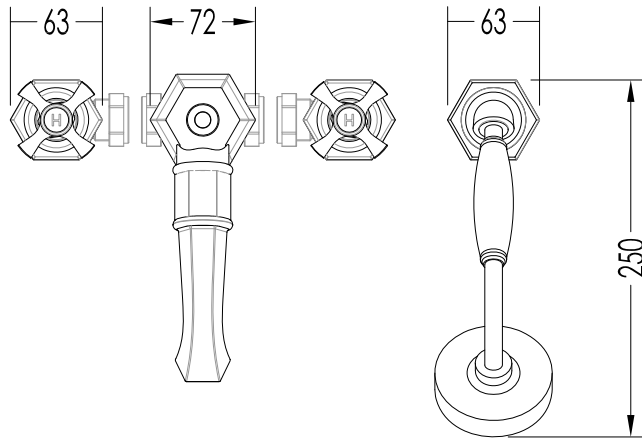

Devon&Devon

JUBILEE BLACK CROSS

RACCORDI A STRINGERE Ø 22mm/
COMPRESSION NUTS Ø 22mm

ART: GRUPPO VASCA PER MONTAGGIO BORDOVASCA 4 FORI CON DOCCETTA / 4
HOLES BATH SET-DECK MOUNTED WITH HOSE AND HANDSET

TOLLERANZA/TOLERANCE : ± 2%

COD: ADJBCS48CR - ADJBCS48 - ADJBCS48NK

DIM. IMBALLO /PKG. SIZE: mm 240x300x210H

MATERIALE / MATERIAL: ottone / brass

PESO /WEIGHT: 6 Kg

FINITURA/FINISH: cromo, oro chiaro, nickel lucido; leve cromate nere/ chrome,
light gold, polished nickel; black chrome levers.

ULTIMA REV./LAST REV.: 28/10/2013

N.B.Tutte le misure sono in millimetri / All measurements are in millimetres.

Questo disegno è di proprietà della Devon&Devon; non può essere riprodotto o trasmesso a terzi senza autorizzazione.
This drawing is property of Devon&Devon; it may not be reproduced or transmitted to third parties without authorization.