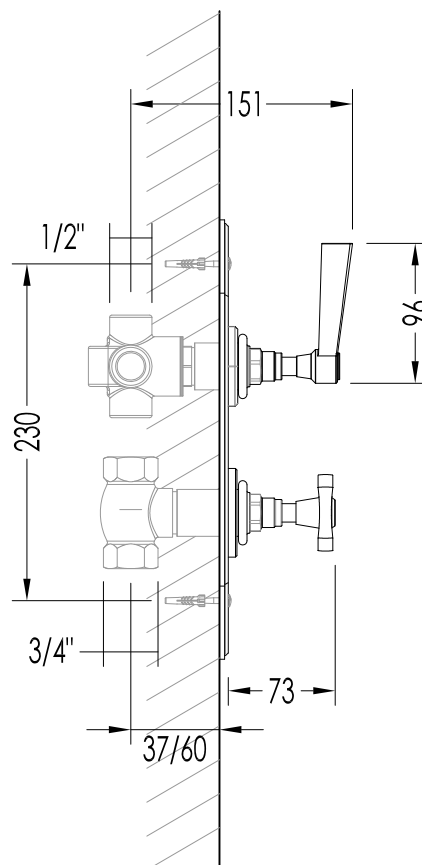

Devon&Devon

JUBILEE BLACK CROSS

ART: GRUPPO VASCA/DOCCIA DA PARETE CON DEVIATORE DUE VIE /
BATH/SHOWER SET, WALL MOUNTED WITH TWO WAY DIVERTER

TOLLERANZA/TOLERANCE : $\pm 2\%$

COD: ADJBL1059CR - ADJBL1059 - ADJBL1059NK

DIM. IMBALLO /PKG. SIZE: mm 200x500x185H

MATERIALE / MATERIAL: ottone / brass

PESO /WEIGHT: 6 Kg

FINITURA/FINISH: cromo, oro chiaro, nickel lucido; leva cromata nera/ chrome,
light gold, polished nickel; black chrome lever.

ULTIMA REV./LAST REV.: 23/10/2013

N.B. Tutte le misure sono in millimetri / All measurements are in millimetres.

Questo disegno è di proprietà della Devon&Devon; non può essere riprodotto o trasmesso a terzi senza autorizzazione.
This drawing is property of Devon&Devon; it may not be reproduced or transmitted to third parties without authorization.