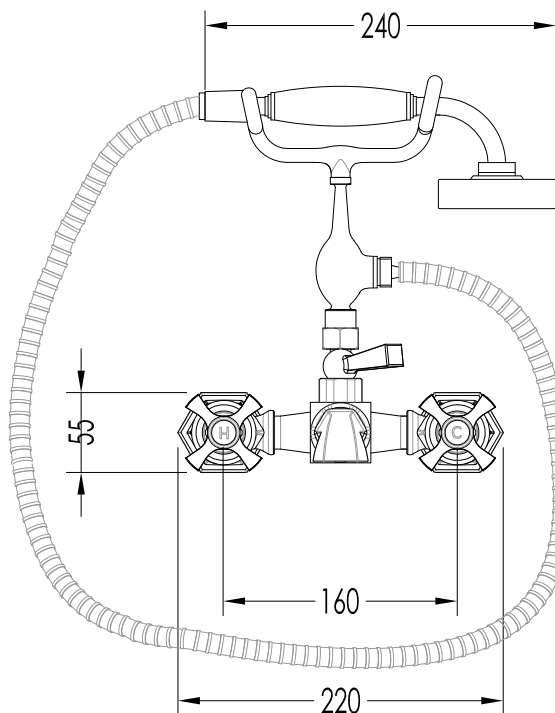

Devon&Devon

JUBILEE BLACK CROSS

ART: GRUPPO VASCA A MURO CON DOCCETTA E FLESSIBILE / BATH AND SHOWER MIXER- WALL MOUNTED WITH HOSE AND HANDSET

COD: ADJBCS34CR - ADJBCS34 - ADJBCS34NK

MATERIALE / MATERIAL: ottone / brass

FINITURA/FINISH: cromo, oro chiaro, nickel lucido; leve cromate nere/ chrome, light gold, polished nickel; black chrome levers.

TOLLERANZA/TOLERANCE : $\pm 2\%$

DIM. IMBALLO /PKG. SIZE: mm 240x300x210H

PESO /WEIGHT: 4.8 Kg

ULTIMA REV./LAST REV.: 28/10/2013

N.B.Tutte le misure sono in millimetri / All measurements are in millimetres.

Questo disegno è di proprietà della Devon&Devon; non può essere riprodotto o trasmesso a terzi senza autorizzazione.
This drawing is property of Devon&Devon; it may not be reproduced or transmitted to third parties without authorization.