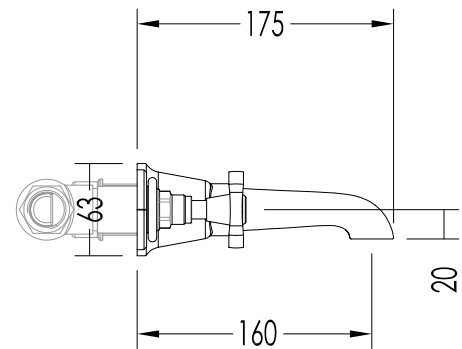

Devon&Devon

JUBILEE BLACK CROSS

ART: GRUPPO A MURO / MIXER, WALL MOUNTED

TOLLERANZA/TOLERANCE : $\pm 2\%$

COD: ADJBCS47CR - ADJBCS47 - ADJBCS47NK

DIM. IMBALLO / PKG. SIZE: mm 240x300x210H

MATERIALE / MATERIAL: ottone / brass

PESO / WEIGHT: 3 Kg

FINITURA/FINISH: cromo, oro chiaro, nickel lucido; leve cromate nere/ chrome, light gold, polished nickel; black chrome levers.

ULTIMA REV./LAST REV.: 28/10/2013

N.B. Tutte le misure sono in millimetri / All measurements are in millimetres.

Questo disegno è di proprietà della Devon&Devon; non può essere riprodotto o trasmesso a terzi senza autorizzazione.
This drawing is property of Devon&Devon; it may not be reproduced or transmitted to third parties without authorization.