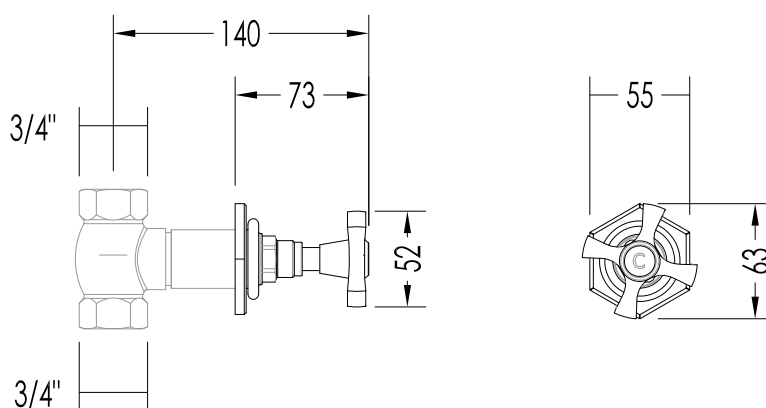

Devon&Devon

JUBILEE BLACK CROSS

ART: RUBINETTO D'ARRESTO "HOT"- "COLD" / CUT-OFF TAP, "HOT"- "COLD"

TOLLERANZA/TOLERANCE : $\pm 2\%$

COD: ADJBCS1160H/CR - ADJBCS1160H/OT - ADJBCS1160H/NK -
ADJBCS1160C/CR - ADJBCS1160C/OT - ADJBCS1160C/NK

DIM. IMBALLO /PKG. SIZE: mm 230x180x100H

MATERIALE / MATERIAL: ottone / brass

PESO /WEIGHT: 1.06 Kg

FINITURA/FINISH: cromo, oro chiaro, nickel lucido; leva cromata nera/ chrome,
light gold, polished nickel; black chrome lever.

ULTIMA REV./LAST REV.: 28/10/2013

N.B. Tutte le misure sono in millimetri / All measurements are in millimetres.

Questo disegno è di proprietà della Devon&Devon; non può essere riprodotto o trasmesso a terzi senza autorizzazione.
This drawing is property of Devon&Devon; it may not be reproduced or transmitted to third parties without authorization.