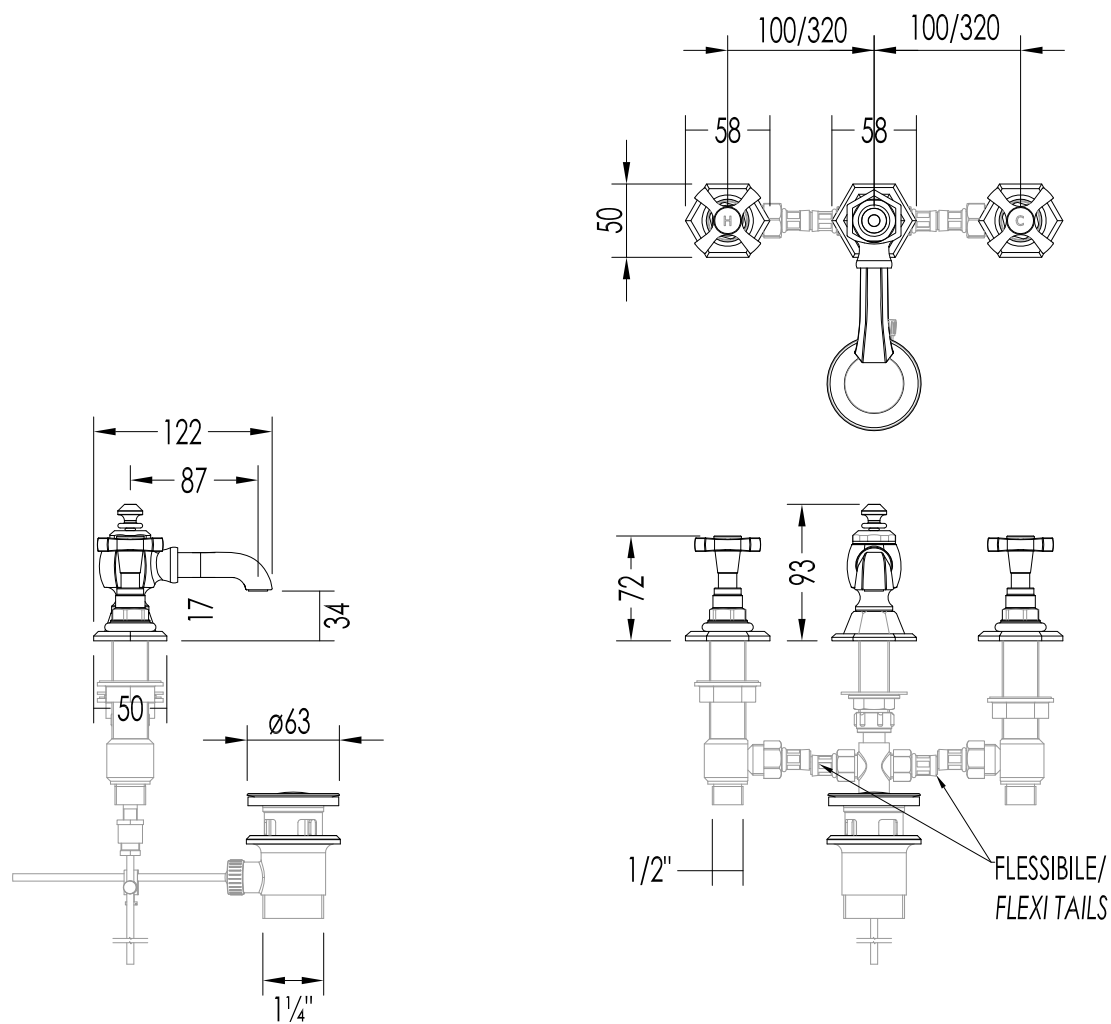

Devon&Devon

JUBILEE BLACK CROSS

ART: BATTERIA BIDET 3 FORI CON SALTARELLO /
3 HOLES BIDET SET WITH POP-UP WASTE

COD: ADJBCS14CR - ADJBCS14 - ADJBCS14NK

MATERIALE / MATERIAL: ottone / brass

FINITURA/FINISH: cromo, oro chiaro, nickel lucido; leve cromate nere/ chrome,
light gold, polished nickel; black chrome levers.

TOLLERANZA/TOLERANCE : ± 2%

DIM. IMBALLO /PKG. SIZE: mm 215x490x90H

PESO /WEIGHT: 1.93 Kg

ULTIMA REV./LAST REV.: 28/10/2013

N.B. Tutte le misure sono in millimetri / All measurements are in millimetres.

Questo disegno è di proprietà della Devon&Devon; non può essere riprodotto o trasmesso a terzi senza autorizzazione.
This drawing is property of Devon&Devon; it may not be reproduced or transmitted to third parties without authorization.