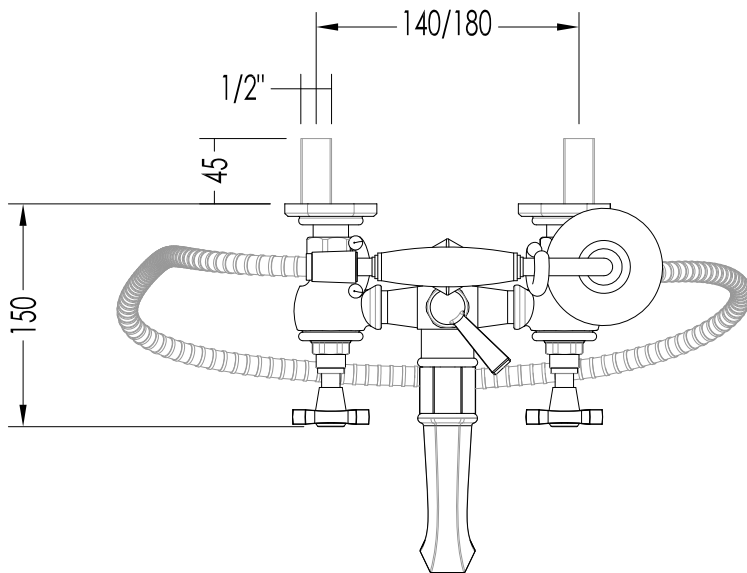

Devon&Devon

JUBILEE BLACK CROSS

ART: GRUPPO VASCA A MURO CON DOCCETTA E FLESSIBILE / BATH AND SHOWER MIXER- WALL MOUNTED WITH HOSE AND HANDSET

COD: ADJBCS34CR - ADJBCS34 - ADJBCS34NK

MATERIALE / MATERIAL: ottone / brass

FINITURA/FINISH: cromo, oro chiaro, nickel lucido; leve cromate nere/ chrome, light gold, polished nickel; black chrome levers.

TOLLERANZA/TOLERANCE : $\pm 2\%$

DIM. IMBALLO /PKG. SIZE: mm 240x300x210H

PESO /WEIGHT: 4.8 Kg

ULTIMA REV./LAST REV.: 28/10/2013

N.B.Tutte le misure sono in millimetri / All measurements are in millimetres.

Questo disegno è di proprietà della Devon&Devon; non può essere riprodotto o trasmesso a terzi senza autorizzazione.
This drawing is property of Devon&Devon; it may not be reproduced or transmitted to third parties without authorization.