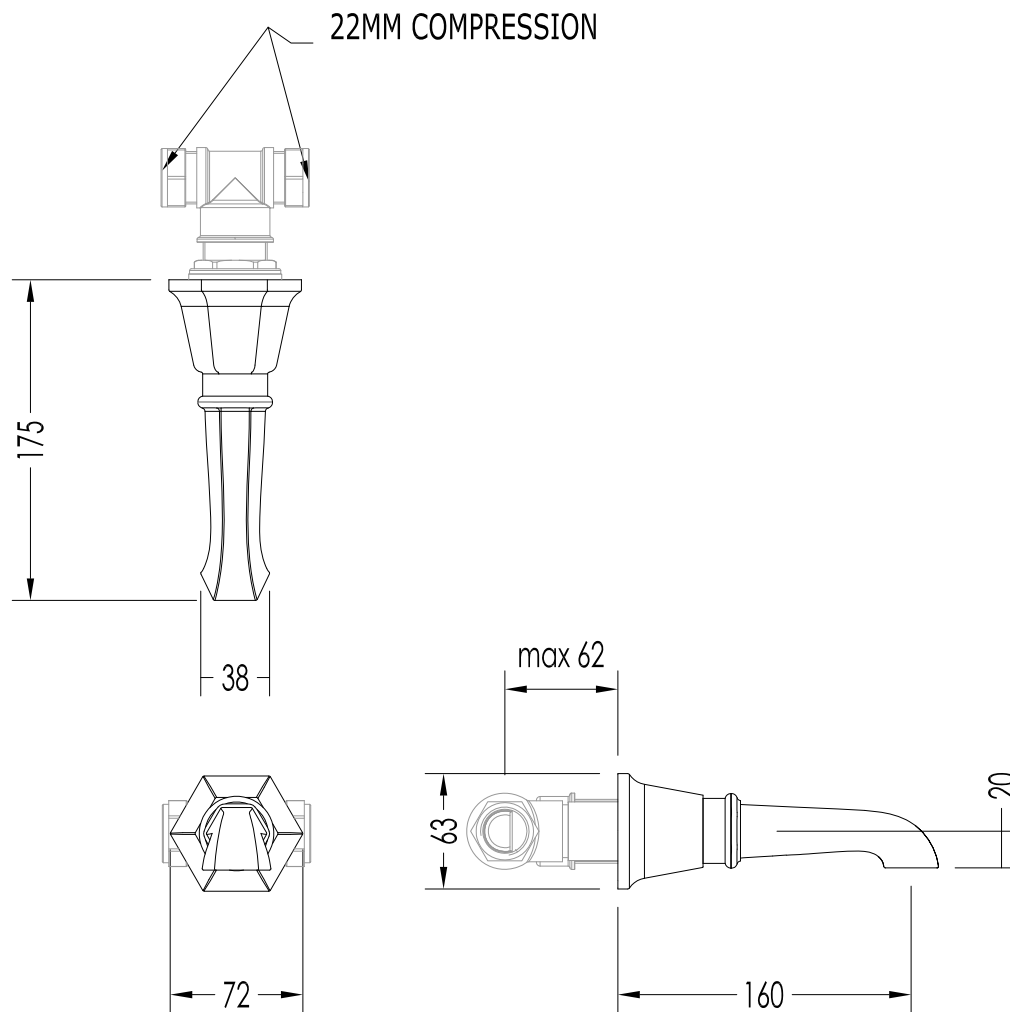

Devon&Devon

JUBILEE BLACK CROSS

ART: BOCCA D'EROGAZIONE SINGOLA A PARETE / *SINGLE FLOW SPOUT, WALL MOUNTED*

TOLLERANZA/TOLERANCE : $\pm 2\%$

COD: ADNJ12047CR - ADNJ12147 - ADNJ12247NK

DIM. IMBALLO /PKG. SIZE: mm 230x180x100H

MATERIALE / MATERIAL: ottone / *brass*

PESO /WEIGHT: 1.48 Kg

FINITURA / FINISH: cromo, oro chiaro, nickel lucido / *chrome, light gold, polished nickel*

ULTIMA REV./LAST REV.: 08/02/2013

N.B.Tutte le misure sono in millimetri / All measurements are in millimetres.

Questo disegno è di proprietà della Devon&Devon; non può essere riprodotto o trasmesso a terzi senza autorizzazione.
This drawing is property of Devon&Devon; it may not be reproduced or transmitted to third parties without authorization.

DD