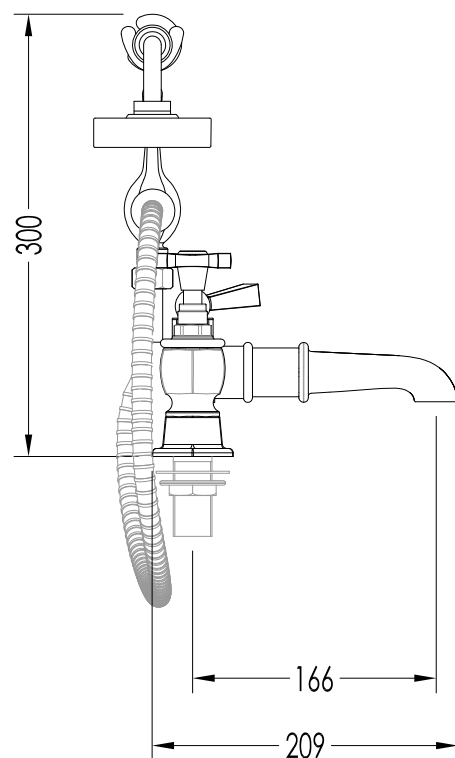

Devon&Devon

JUBILEE BLACK CROSS

ART: GRUPPO VASCA PER MONTAGGIO BORDOVASCA CON DOCCETTA / BATH AND SHOWER MIXER - DECK MOUNTED WITH HOSE AND HANDSET

TOLLERANZA/TOLERANCE : $\pm 2\%$

COD: ADJBCS30CR - ADJBCS30 - ADJBCS30NK

DIM. IMBALLO / PKG. SIZE: mm 240x300x210H

MATERIALE / MATERIAL: ottone / brass

PESO / WEIGHT: 4.9 Kg

FINITURA/FINISH: cromo, oro chiaro, nickel lucido; leve cromate nere/ chrome, light gold, polished nickel; black chrome levers.

ULTIMA REV./LAST REV.: 28/10/2013

N.B. Tutte le misure sono in millimetri / All measurements are in millimetres.

Questo disegno è di proprietà della Devon&Devon; non può essere riprodotto o trasmesso a terzi senza autorizzazione.
This drawing is property of Devon&Devon; it may not be reproduced or transmitted to third parties without authorization.