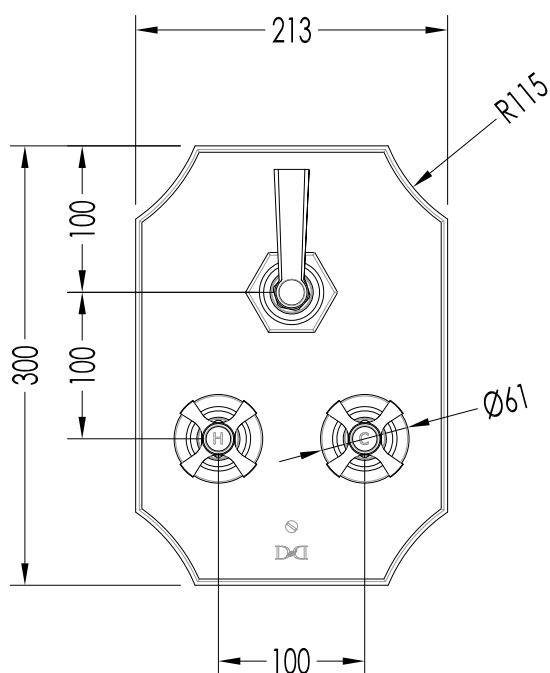

Devon&Devon

JUBILEE BLACK CROSS

ART: GRUPPO VASCA/DOCCIA DA PARETE CON DEVIATORE DUE VIE /
BATH/SHOWER SET, WALL MOUNTED WITH TWO WAY DIVERTER

TOLLERANZA/TOLERANCE : $\pm 2\%$

COD: ADJBL1059CR - ADJBL1059 - ADJBL1059NK

DIM. IMBALLO /PKG. SIZE: mm 200x500x185H

MATERIALE / MATERIAL: ottone / brass

PESO /WEIGHT: 6 Kg

FINITURA/FINISH: cromo, oro chiaro, nickel lucido; leva cromata nera/ chrome,
light gold, polished nickel; black chrome lever.

ULTIMA REV./LAST REV.: 23/10/2013

N.B. Tutte le misure sono in millimetri / All measurements are in millimetres.

Questo disegno è di proprietà della Devon&Devon; non può essere riprodotto o trasmesso a terzi senza autorizzazione.
This drawing is property of Devon&Devon; it may not be reproduced or transmitted to third parties without authorization.