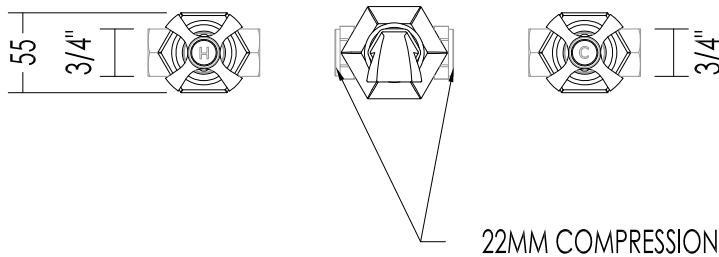

Devon&Devon

JUBILEE BLACK CROSS

ART: GRUPPO A MURO / MIXER, WALL MOUNTED

TOLLERANZA/TOLERANCE : $\pm 2\%$

COD: ADJBCS47CR - ADJBCS47 - ADJBCS47NK

DIM. IMBALLO / PKG. SIZE: mm 240x300x210H

MATERIALE / MATERIAL: ottone / brass

PESO / WEIGHT: 3 Kg

FINITURA/FINISH: cromo, oro chiaro, nickel lucido; leve cromate nere/ chrome, light gold, polished nickel; black chrome levers.

ULTIMA REV./LAST REV.: 28/10/2013

N.B. Tutte le misure sono in millimetri / All measurements are in millimetres.

Questo disegno è di proprietà della Devon&Devon; non può essere riprodotto o trasmesso a terzi senza autorizzazione.
This drawing is property of Devon&Devon; it may not be reproduced or transmitted to third parties without authorization.