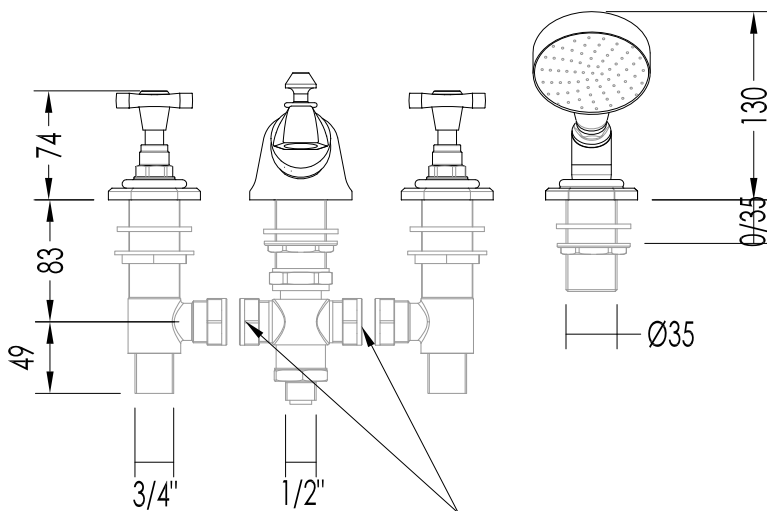

Devon&Devon

JUBILEE BLACK CROSS

RACCORDI A STRINGERE Ø 22mm/
COMPRESSION NUTS Ø 22mm

ART: GRUPPO VASCA PER MONTAGGIO BORDOVASCA 4 FORI CON DOCCETTA / 4
HOLES BATH SET-DECK MOUNTED WITH HOSE AND HANDSET

TOLLERANZA/TOLERANCE : ± 2%

COD: ADJBCS48CR - ADJBCS48 - ADJBCS48NK

DIM. IMBALLO /PKG. SIZE: mm 240x300x210H

MATERIALE / MATERIAL: ottone / brass

PESO /WEIGHT: 6 Kg

FINITURA/FINISH: cromo, oro chiaro, nickel lucido; leve cromate nere/ chrome,
light gold, polished nickel; black chrome levers.

ULTIMA REV./LAST REV.: 28/10/2013

N.B.Tutte le misure sono in millimetri / All measurements are in millimetres.

Questo disegno è di proprietà della Devon&Devon; non può essere riprodotto o trasmesso a terzi senza autorizzazione.
This drawing is property of Devon&Devon; it may not be reproduced or transmitted to third parties without authorization.