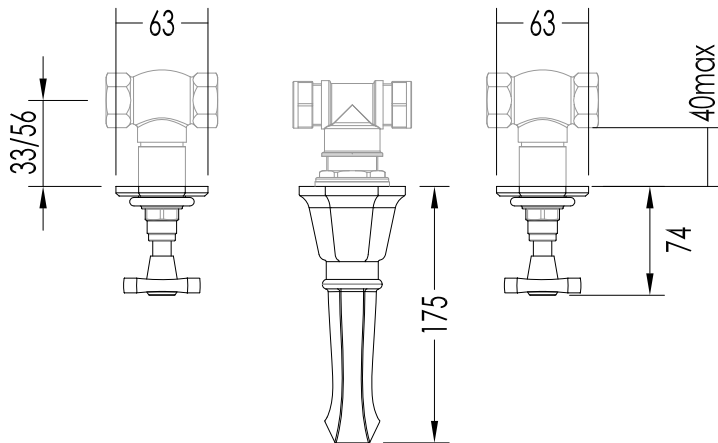

Devon&Devon

JUBILEE BLACK CROSS

ART: GRUPPO A MURO / MIXER, WALL MOUNTED

TOLLERANZA/TOLERANCE : $\pm 2\%$

COD: ADJBCS47CR - ADJBCS47 - ADJBCS47NK

DIM. IMBALLO / PKG. SIZE: mm 240x300x210H

MATERIALE / MATERIAL: ottone / brass

PESO / WEIGHT: 3 Kg

FINITURA/FINISH: cromo, oro chiaro, nickel lucido; leve cromate nere/ chrome, light gold, polished nickel; black chrome levers.

ULTIMA REV./LAST REV.: 28/10/2013

N.B. Tutte le misure sono in millimetri / All measurements are in millimetres.

Questo disegno è di proprietà della Devon&Devon; non può essere riprodotto o trasmesso a terzi senza autorizzazione.
This drawing is property of Devon&Devon; it may not be reproduced or transmitted to third parties without authorization.