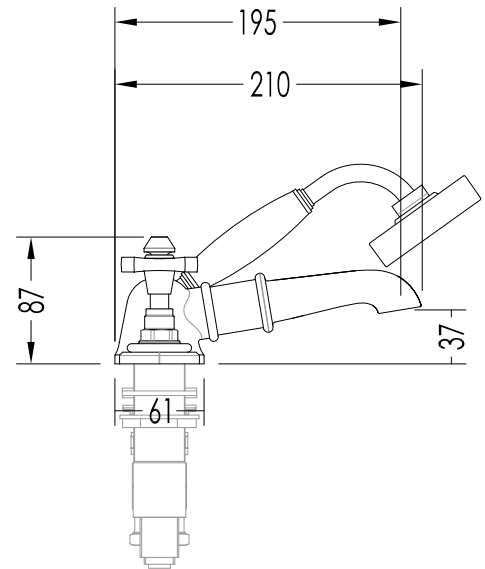

Devon&Devon

JUBILEE BLACK CROSS

RACCORDI A STRINGERE Ø 22mm/
COMPRESSION NUTS Ø 22mm

ART: GRUPPO VASCA PER MONTAGGIO BORDOVASCA 4 FORI CON DOCCETTA / 4
HOLES BATH SET-DECK MOUNTED WITH HOSE AND HANDSET

TOLLERANZA/TOLERANCE : ± 2%

COD: ADJBCS48CR - ADJBCS48 - ADJBCS48NK

DIM. IMBALLO /PKG. SIZE: mm 240x300x210H

MATERIALE / MATERIAL: ottone / brass

PESO /WEIGHT: 6 Kg

FINITURA/FINISH: cromo, oro chiaro, nickel lucido; leve cromate nere/ chrome,
light gold, polished nickel; black chrome levers.

ULTIMA REV./LAST REV.: 28/10/2013

N.B.Tutte le misure sono in millimetri / All measurements are in millimetres.

Questo disegno è di proprietà della Devon&Devon; non può essere riprodotto o trasmesso a terzi senza autorizzazione.
This drawing is property of Devon&Devon; it may not be reproduced or transmitted to third parties without authorization.