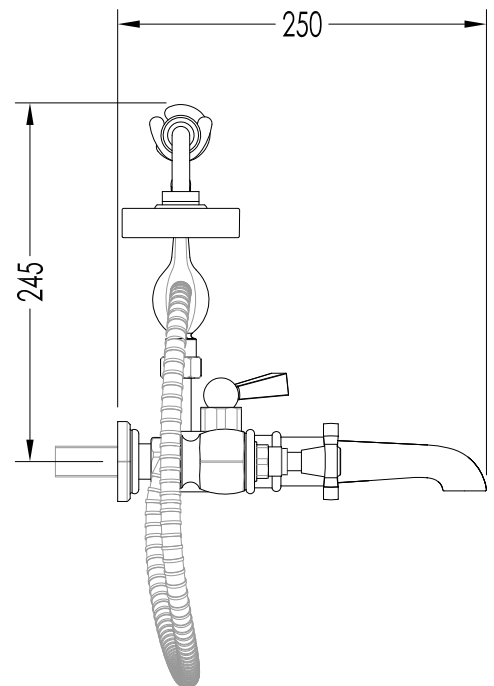

Devon&Devon

JUBILEE BLACK CROSS

ART: GRUPPO VASCA A MURO CON DOCCETTA E FLESSIBILE / BATH AND SHOWER MIXER- WALL MOUNTED WITH HOSE AND HANDSET

COD: ADJBCS34CR - ADJBCS34 - ADJBCS34NK

MATERIALE / MATERIAL: ottone / brass

FINITURA/FINISH: cromo, oro chiaro, nickel lucido; leve cromate nere/ chrome, light gold, polished nickel; black chrome levers.

TOLLERANZA/TOLERANCE : $\pm 2\%$

DIM. IMBALLO /PKG. SIZE: mm 240x300x210H

PESO /WEIGHT: 4.8 Kg

ULTIMA REV./LAST REV.: 28/10/2013

N.B.Tutte le misure sono in millimetri / All measurements are in millimetres.

Questo disegno è di proprietà della Devon&Devon; non può essere riprodotto o trasmesso a terzi senza autorizzazione.
This drawing is property of Devon&Devon; it may not be reproduced or transmitted to third parties without authorization.