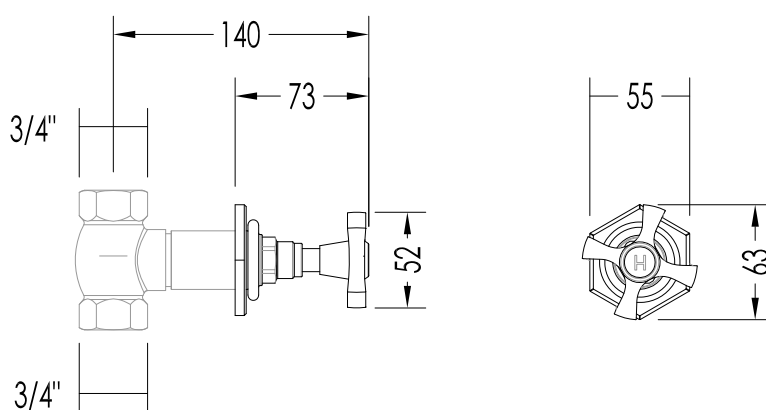

Devon&Devon

JUBILEE BLACK CROSS

ART: RUBINETTO D'ARRESTO "HOT"- "COLD" / CUT-OFF TAP, "HOT"- "COLD"

TOLLERANZA/TOLERANCE : $\pm 2\%$

COD: ADJBCS1160H/CR - ADJBCS1160H/OT - ADJBCS1160H/NK -
ADJBCS1160C/CR - ADJBCS1160C/OT - ADJBCS1160C/NK

DIM. IMBALLO /PKG. SIZE: mm 230x180x100H

MATERIALE / MATERIAL: ottone / brass

PESO /WEIGHT: 1.06 Kg

FINITURA/FINISH: cromo, oro chiaro, nickel lucido; leva cromata nera/ chrome,
light gold, polished nickel; black chrome lever.

ULTIMA REV./LAST REV.: 28/10/2013

N.B. Tutte le misure sono in millimetri / All measurements are in millimetres.

Questo disegno è di proprietà della Devon&Devon; non può essere riprodotto o trasmesso a terzi senza autorizzazione.
This drawing is property of Devon&Devon; it may not be reproduced or transmitted to third parties without authorization.