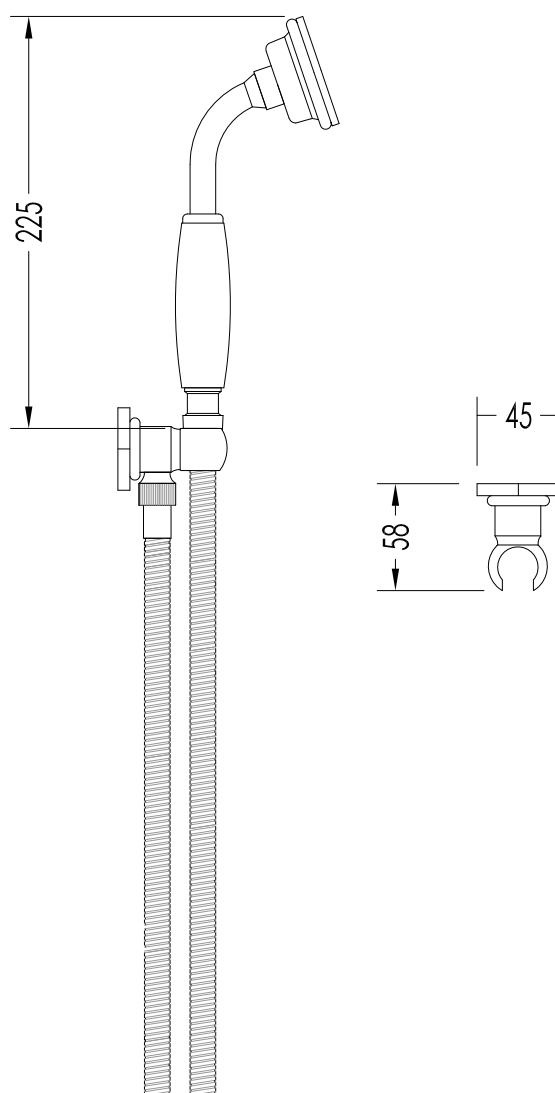

Devon&Devon

JUBILEE BLACK CROSS

ART:DOCCETTA FLESSIBILE CON GANCIO A PARETE E PRESA ACQUA / *SHOWER SET, LONG HOSE, HANDSET, WALL BRACKET AND WATER INTAKE*

TOLLERANZA/TOLERANCE : $\pm 2\%$

COD: ADJBL520CR - ADJBL520 - ADJBL520NK

DIM. IMBALLO /PKG. SIZE: mm 400x180x100H

MATERIALE / *MATERIAL*: ottone e ceramica / *brass and ceramic*

PESO /WEIGHT: 1.06 Kg

FINITURA / *FINISH*: cromo, oro chiaro, nickel lucido / *chrome, light gold, polished nickel*

ULTIMA REV./LAST REV.: 28/10/2013

N.B.Tutte le misure sono in millimetri / All measurements are in millimetres.

Questo disegno è di proprietà della Devon&Devon; non può essere riprodotto o trasmesso a terzi senza autorizzazione.
This drawing is property of Devon&Devon; it may not be reproduced or transmitted to third parties without authorization.