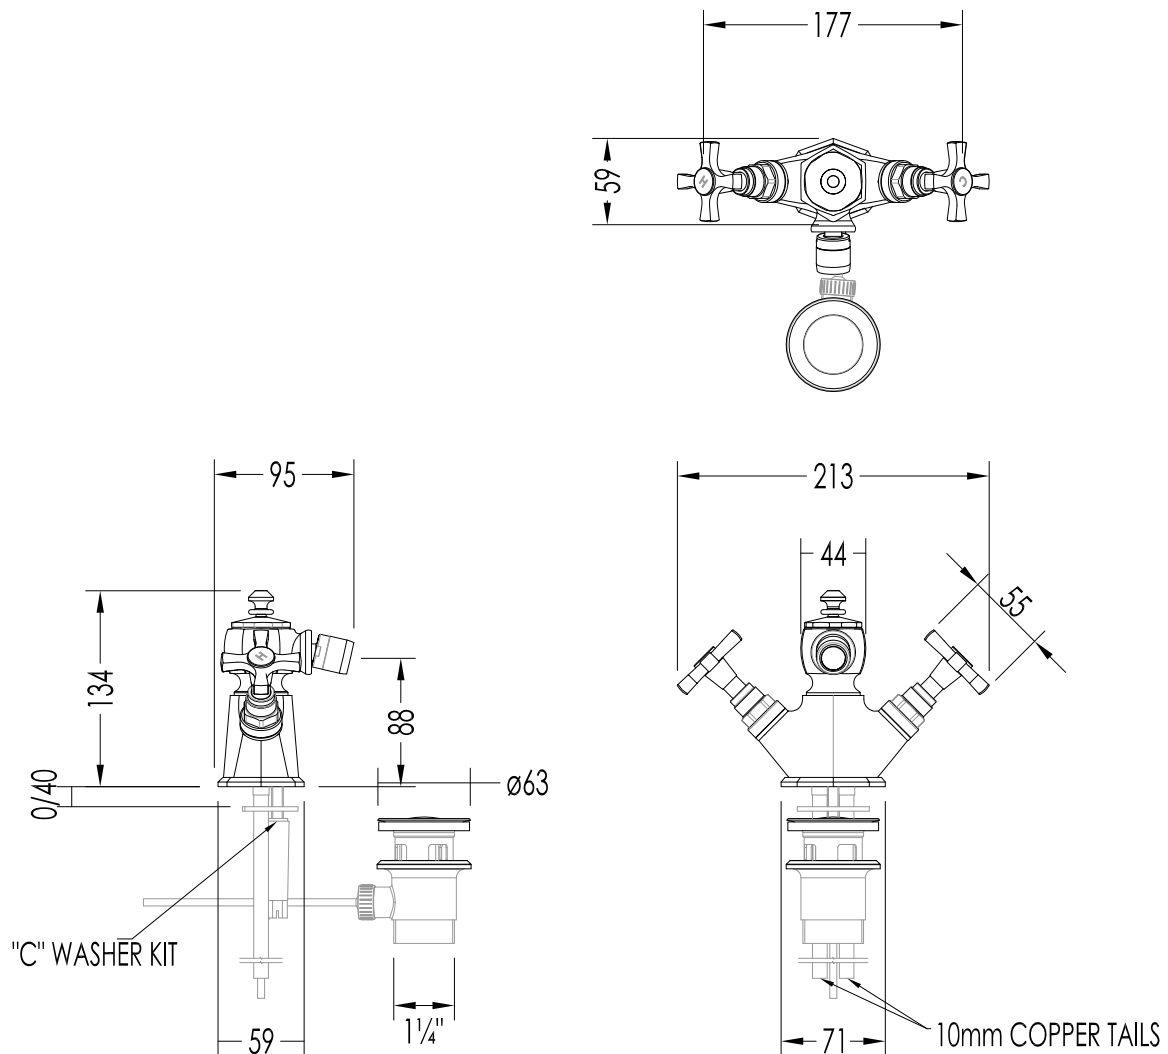

Devon&Devon

JUBILEE BLACK CROSS

ART: BATTERIA BIDET 1 FORO CON SALTARELLO /
1 HOLE BIDET SET WITH POP-UP WASTE

COD: ADJBCS20CR - ADJBCS20 - ADJBCS20NK

MATERIALE / MATERIAL: ottone / brass

FINITURA/FINISH: cromo, oro chiaro, nickel lucido; leve cromate nere/ chrome,
light gold, polished nickel; black chrome levers.

TOLLERANZA/TOLERANCE : $\pm 2\%$

DIM. IMBALLO /PKG. SIZE: mm 200x500x185H

PESO /WEIGHT: 2.66 Kg

ULTIMA REV./LAST REV.: 28/10/2013

N.B. Tutte le misure sono in millimetri / All measurements are in millimetres.

Questo disegno è di proprietà della Devon&Devon; non può essere riprodotto o trasmesso a terzi senza autorizzazione.
This drawing is property of Devon&Devon; it may not be reproduced or transmitted to third parties without authorization.