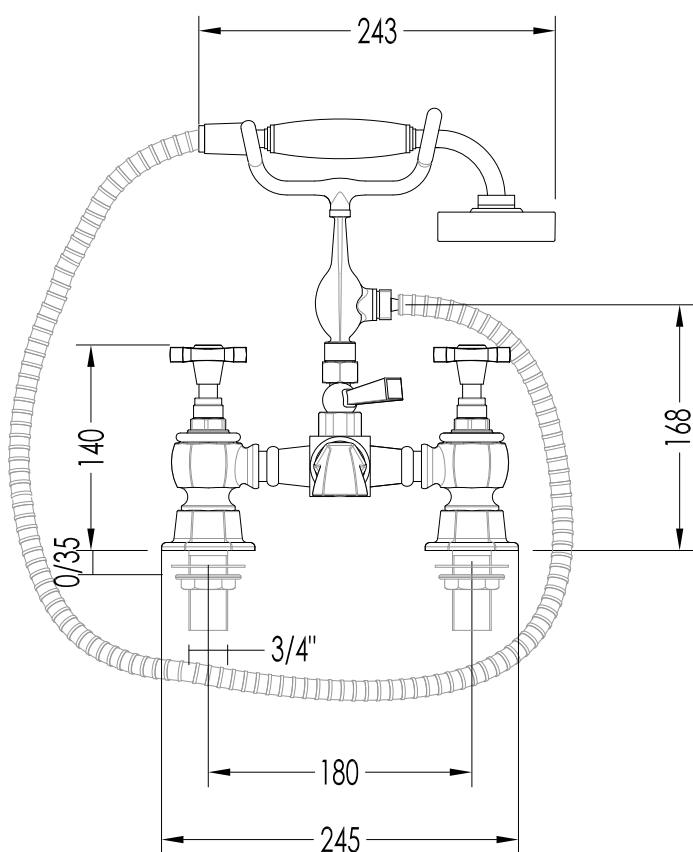

Devon&Devon

JUBILEE BLACK CROSS

ART: GRUPPO VASCA PER MONTAGGIO BORDOVASCA CON DOCCETTA / BATH AND SHOWER MIXER - DECK MOUNTED WITH HOSE AND HANDSET

TOLLERANZA/TOLERANCE : $\pm 2\%$

COD: ADJBCS30CR - ADJBCS30 - ADJBCS30NK

DIM. IMBALLO / PKG. SIZE: mm 240x300x210H

MATERIALE / MATERIAL: ottone / brass

PESO / WEIGHT: 4.9 Kg

FINITURA/FINISH: cromo, oro chiaro, nickel lucido; leve cromate nere/ chrome, light gold, polished nickel; black chrome levers.

ULTIMA REV./LAST REV.: 28/10/2013

N.B. Tutte le misure sono in millimetri / All measurements are in millimetres.

Questo disegno è di proprietà della Devon&Devon; non può essere riprodotto o trasmesso a terzi senza autorizzazione.
This drawing is property of Devon&Devon; it may not be reproduced or transmitted to third parties without authorization.