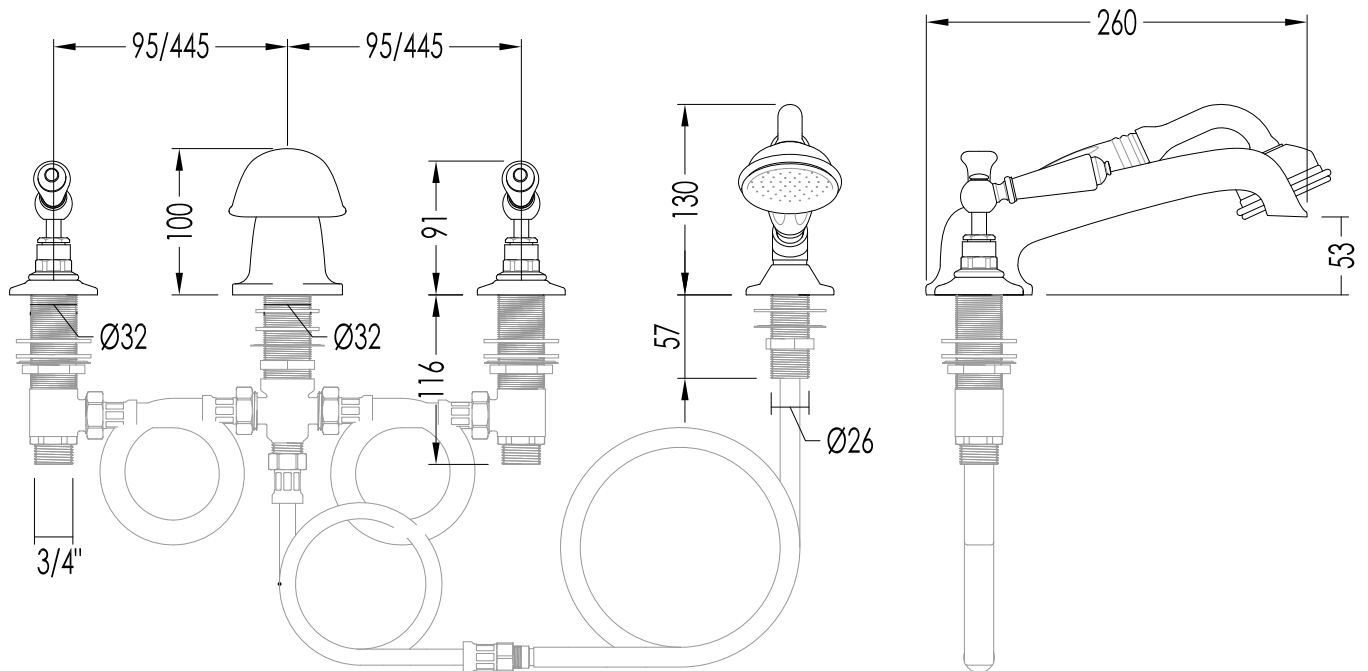

Devon&Devon

DANDY

ART: GRUPPO VASCA PER MONTAGGIO BORDOVASCA 4 FORI CON DOCCETTA/
4 HOLES BATH SET - DECK MOUNTED WITH HOSE AND HANDSET

TOLLERANZA/TOLERANCE : $\pm 2\%$

COD: MARF464CR - MARF464 - MARF464NK

DIM. IMBALLO / PKG. SIZE: mm 360x280x190H

MATERIALE / MATERIAL: ottone, porcellana / brass, porcelain

PESO / WEIGHT: 5.2 Kg

FINITURA / FINISH: cromo, oro chiaro o nickel lucido / chrome, light gold or polished nickel

ULTIMA REV./LAST REV.: 05/11/2013

N.B. Tutte le misure sono in millimetri / All measurements are in millimetres.

Questo disegno è di proprietà della Devon&Devon; non può essere riprodotto o trasmesso a terzi senza autorizzazione.
This drawing is property of Devon&Devon; it may not be reproduced or transmitted to third parties without authorization.