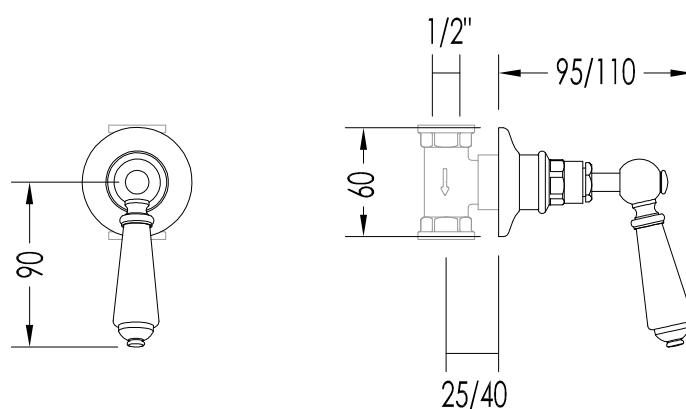

Devon&Devon

DANDY

ART: RUBINETTO D'ARRESTO / *CUT-OFF TAP, WALL MOUNTED*

TOLLERANZA/TOLERANCE : $\pm 2\%$

COD: MARD784CR - MARD784 - MARD784NKS

DIM. IMBALLO /PKG. SIZE: mm 180x120x110H

MATERIALE / *MATERIAL*: ottone / *brass*

PESO /WEIGHT: 0.65 Kg

FINITURA / *FINISH*: cromo, oro chiaro o nickel lucido / *chrome, light gold or polished nickel*

ULTIMA REV. /LAST REV.: 29/01/2013

N.B. Tutte le misure sono in millimetri / All measurements are in millimetres.

Questo disegno è di proprietà della Devon&Devon; non può essere riprodotto o trasmesso a terzi senza autorizzazione.
This drawing is property of Devon&Devon; it may not be reproduced or transmitted to third parties without authorization.