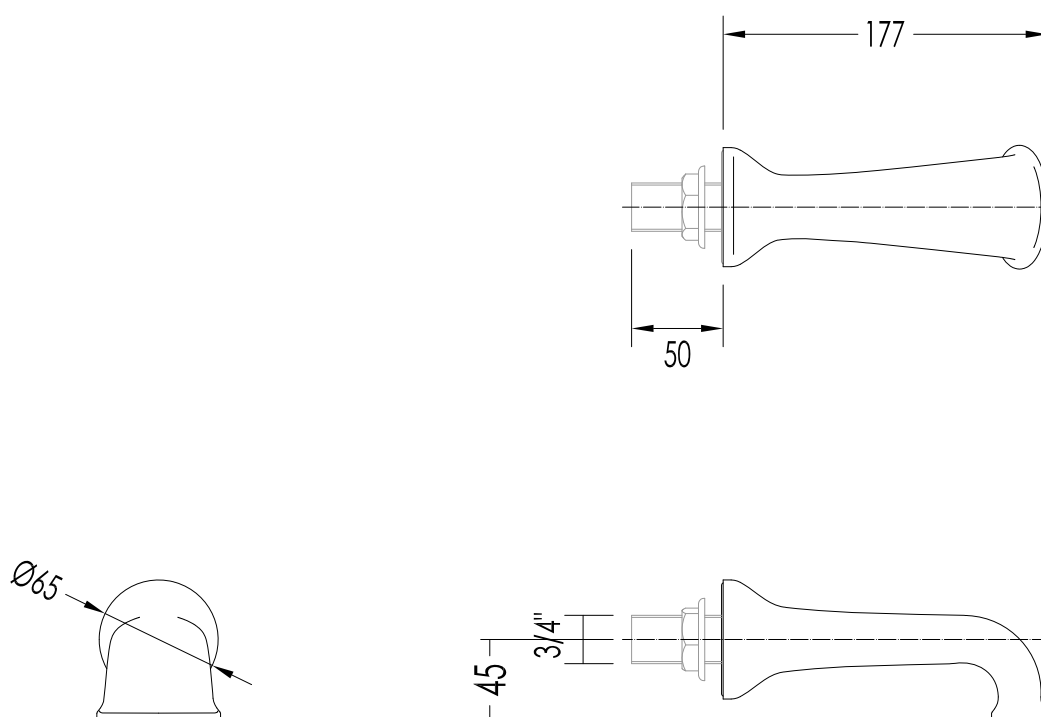

TOLLERANZA/TOLERANCE : ± 2%

COD: MARFRGTCR - MARFRGT - MARFRGTNKS

DIM. IMBALLO /PKG. SIZE: mm 940x110x105H

MATERIALE / MATERIAL: ottone / brass

PESO /WEIGHT: 4.4 Kg

FINITURA / FINISH: cromo, oro chiaro o nickel lucido / chrome, light gold or
polished nickel

DIM. IMBALLO / PKG. SIZE: mm 360x280x190H

MATERIALE / MATERIAL: ottone, porcellana / brass, porcelain

PESO / WEIGHT: 5.2 Kg

FINITURA / FINISH: cromo, oro chiaro o nickel lucido / chrome, light gold or polished nickel

ULTIMA REV./LAST REV.: 05/11/2013

N.B. Tutte le misure sono in millimetri / All measurements are in millimetres.

Questo disegno è di proprietà della Devon&Devon; non può essere riprodotto o trasmesso a terzi senza autorizzazione.
This drawing is property of Devon&Devon; it may not be reproduced or transmitted to third parties without authorization.

Devon&Devon

DANDY

ART: BOCCA D'EROGAZIONE SINGOLA A PARETE / *SINGLE FLOW SPOUT, WALL MOUNTED*

TOLLERANZA/TOLERANCE : $\pm 2\%$

COD: MARFWBCR - MARFWBOT - MARFWBNK

DIM. IMBALLO /PKG. SIZE: mm 280x160x70H

MATERIALE / *MATERIAL*: ottone / *brass*