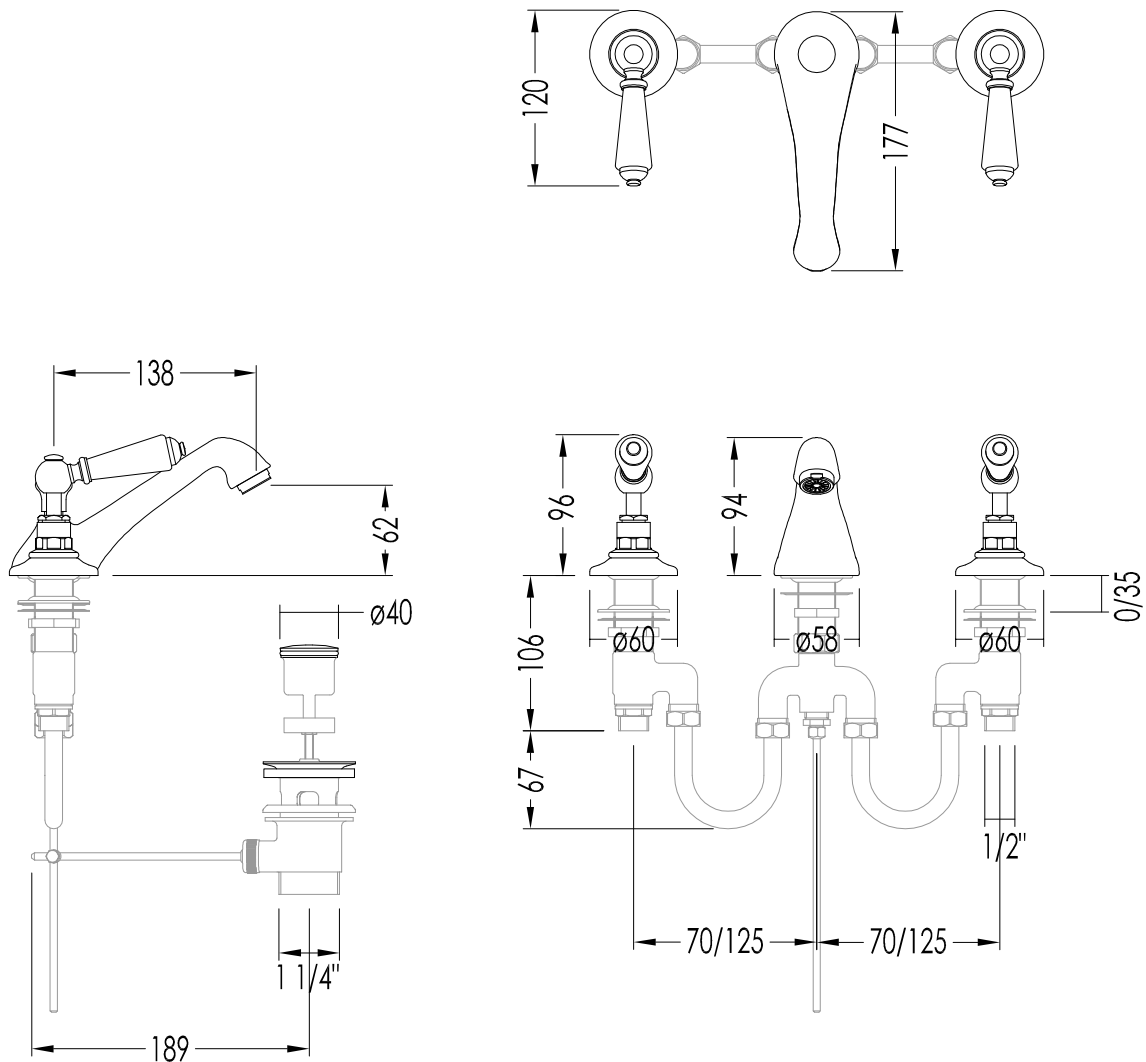

Devon&Devon

DANDY

ART: BATTERIA LAVABO 3 FORI CON SALTARELLO /
3 HOLES BASIN SET WITH POP-UP WASTE

COD: MARF46CR - MARF46 - MARF46NKS

MATERIALE / MATERIAL: ottone, porcellana nera / brass, black porcelain
FINITURA / FINISH: cromo, oro chiaro o nickel lucido/ chrome, light gold or
polished nickel

TOLLERANZA/TOLERANCE : $\pm 2\%$

DIM. IMBALLO /PKG. SIZE: mm 500x160x155H

PESO /WEIGHT: 3.17 Kg

ULTIMA REV. /LAST REV.: 29/01/2013

N.B. Tutte le misure sono in millimetri / All measurements are in millimetres.

Questo disegno è di proprietà della Devon&Devon; non può essere riprodotto o trasmesso a terzi senza autorizzazione.
This drawing is property of Devon&Devon; it may not be reproduced or transmitted to third parties without authorization.