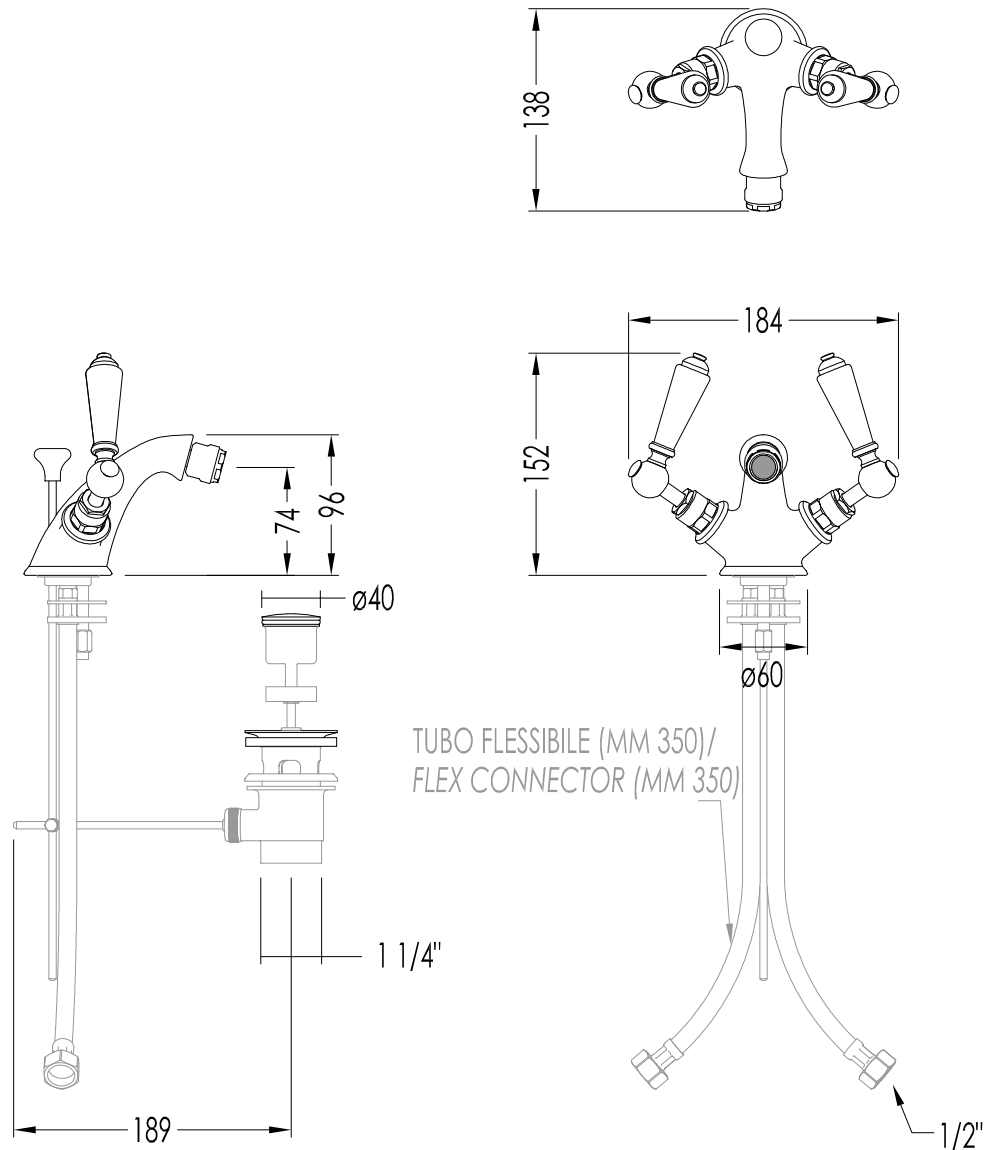

Devon&Devon

DANDY

ART: BATTERIA BIDET 1 FORI CON SALTARELLO /
1 HOLE BIDET SET WITH POP-UP WASTE

COD: MARF55CR - MARF55 - MARF55NKS

MATERIALE / MATERIAL: ottone, porcellana nera / brass, black porcelain
FINITURA / FINISH: cromo, oro chiaro o nickel lucido / chrome, light gold or
polished nickel

TOLLERANZA/TOLERANCE : ± 2%

DIM. IMBALLO /PKG. SIZE: mm 500x160x155H

PESO /WEIGHT: 2.35 Kg

ULTIMA REV. /LAST REV.: 29/01/2013

N.B. Tutte le misure sono in millimetri / All measurements are in millimetres.

Questo disegno è di proprietà della Devon&Devon; non può essere riprodotto o trasmesso a terzi senza autorizzazione.
This drawing is property of Devon&Devon; it may not be reproduced or transmitted to third parties without authorization.

DD