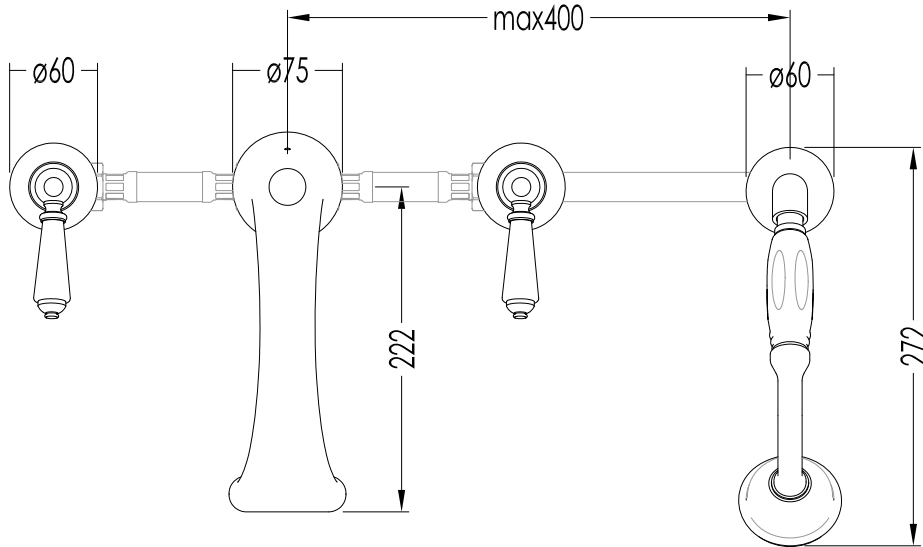

Devon&Devon

DANDY

ART: GRUPPO VASCA PER MONTAGGIO BORDOVASCA 4 FORI CON DOCCETTA/
4 HOLES BATH SET - DECK MOUNTED WITH HOSE AND HANDSET

TOLLERANZA/TOLERANCE : $\pm 2\%$

COD: MARF464CR - MARF464 - MARF464NK

DIM. IMBALLO / PKG. SIZE: mm 360x280x190H

MATERIALE / MATERIAL: ottone, porcellana / brass, porcelain

PESO / WEIGHT: 5.2 Kg

FINITURA / FINISH: cromo, oro chiaro o nickel lucido / chrome, light gold or polished nickel

ULTIMA REV./LAST REV.: 05/11/2013

N.B. Tutte le misure sono in millimetri / All measurements are in millimetres.

Questo disegno è di proprietà della Devon&Devon; non può essere riprodotto o trasmesso a terzi senza autorizzazione.
This drawing is property of Devon&Devon; it may not be reproduced or transmitted to third parties without authorization.