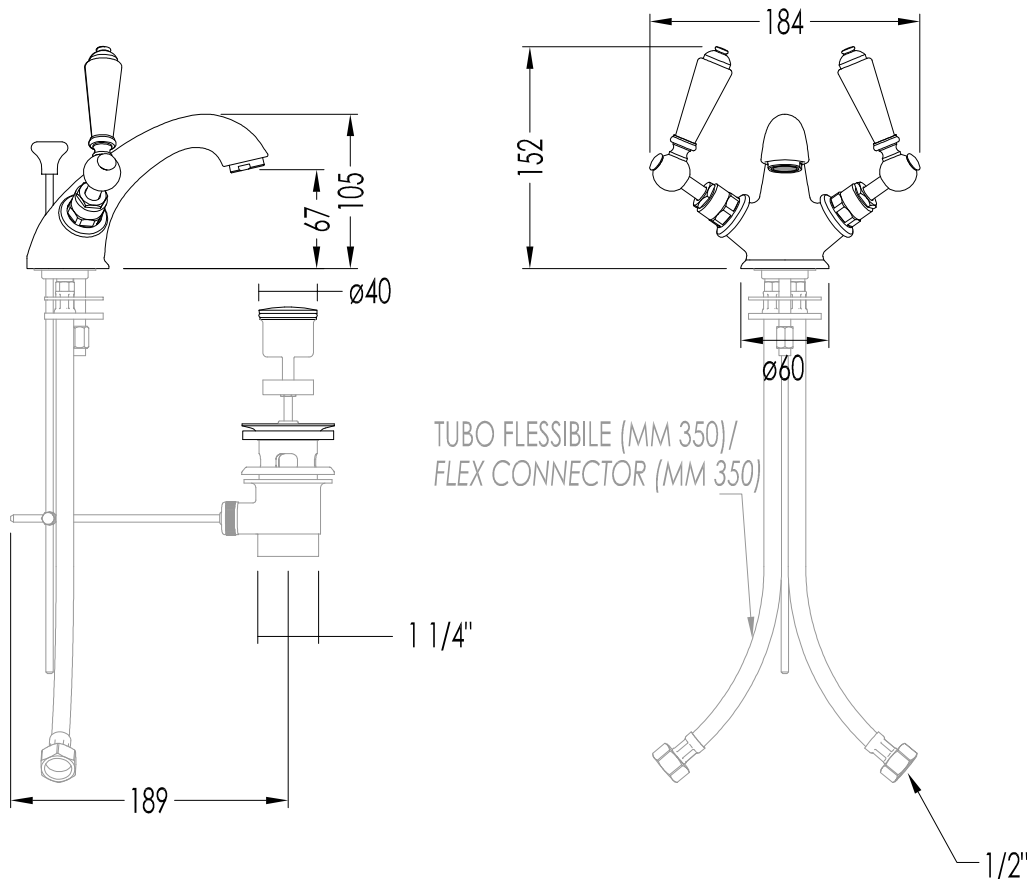

Devon&Devon

DANDY

ART: BATTERIA LAVABO 1 FORI CON SALTARELLO /
1 HOLE BASIN SET WITH POP-UP WASTE

COD: MARF54CR - MARF54 - MARF54NKS

MATERIALE / MATERIAL: ottone, porcellana nera / brass, black porcelain
FINITURA / FINISH: cromo, oro chiaro o nickel lucido / chrome, light gold or
polished nickel

TOLLERANZA/TOLERANCE : ± 2%

DIM. IMBALLO / PKG. SIZE: mm 500x160x155H

PESO / WEIGHT: 2.35 Kg

ULTIMA REV. / LAST REV.: 29/01/2013

N.B. Tutte le misure sono in millimetri / All measurements are in millimetres.

Questo disegno è di proprietà della Devon&Devon; non può essere riprodotto o trasmesso a terzi senza autorizzazione.
This drawing is property of Devon&Devon; it may not be reproduced or transmitted to third parties without authorization.

DD