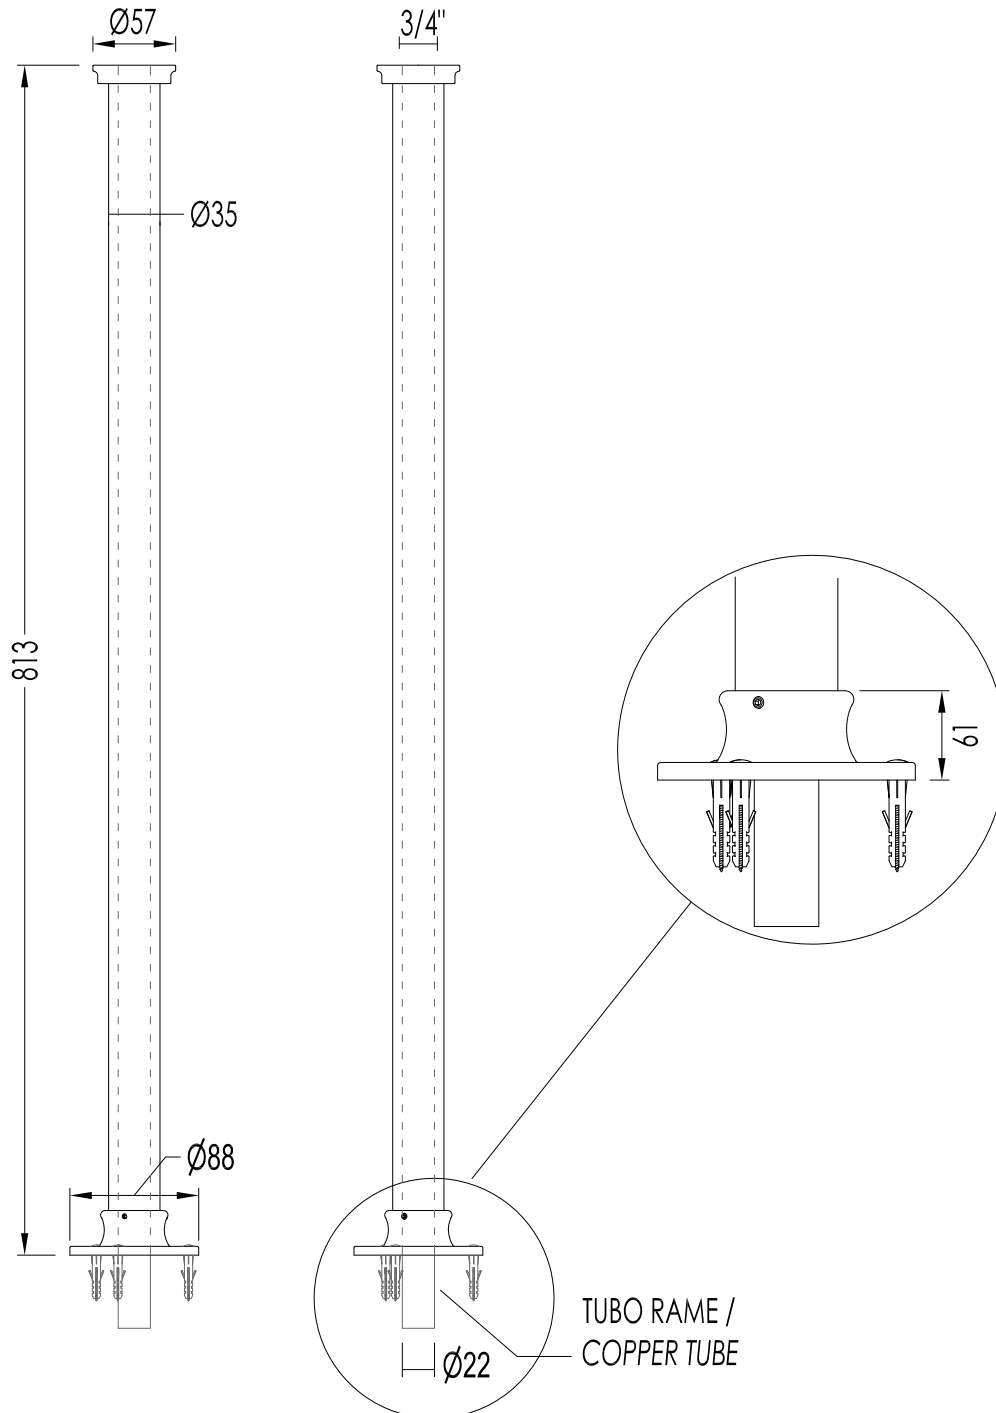

Devon&Devon

DANDY

LA GAMBA PUÒ ESSERE TAGLIATA PER RIDURRE L'ALTEZZA / THE LEG CAN BE CUT TO REDUCE HEIGHT.

ART: GAMBE A TERRA PER MONTAGGIO GRUPPO VASCA ADA34 + MARFC /
FREE STANDING LEGS FOR BATH AND SHOWER MIXER ADA34 + MARFC

TOLLERANZA/TOLERANCE : ± 2%

COD: MARFRGTCR - MARFRGT - MARFRGTNKS

DIM. IMBALLO /PKG. SIZE: mm 940x110x105H

MATERIALE / MATERIAL: ottone / brass

PESO /WEIGHT: 4.4 Kg

FINITURA / FINISH: cromo, oro chiaro o nickel lucido / chrome, light gold or
polished nickel

ULTIMA REV. /LAST REV.: 23/11/2011

N.B. Tutte le misure sono in millimetri / All measurements are in millimetres.

Questo disegno è di proprietà della Devon&Devon; non può essere riprodotto o trasmesso a terzi senza autorizzazione.
This drawing is property of Devon&Devon; it may not be reproduced or transmitted to third parties without authorization.

DD