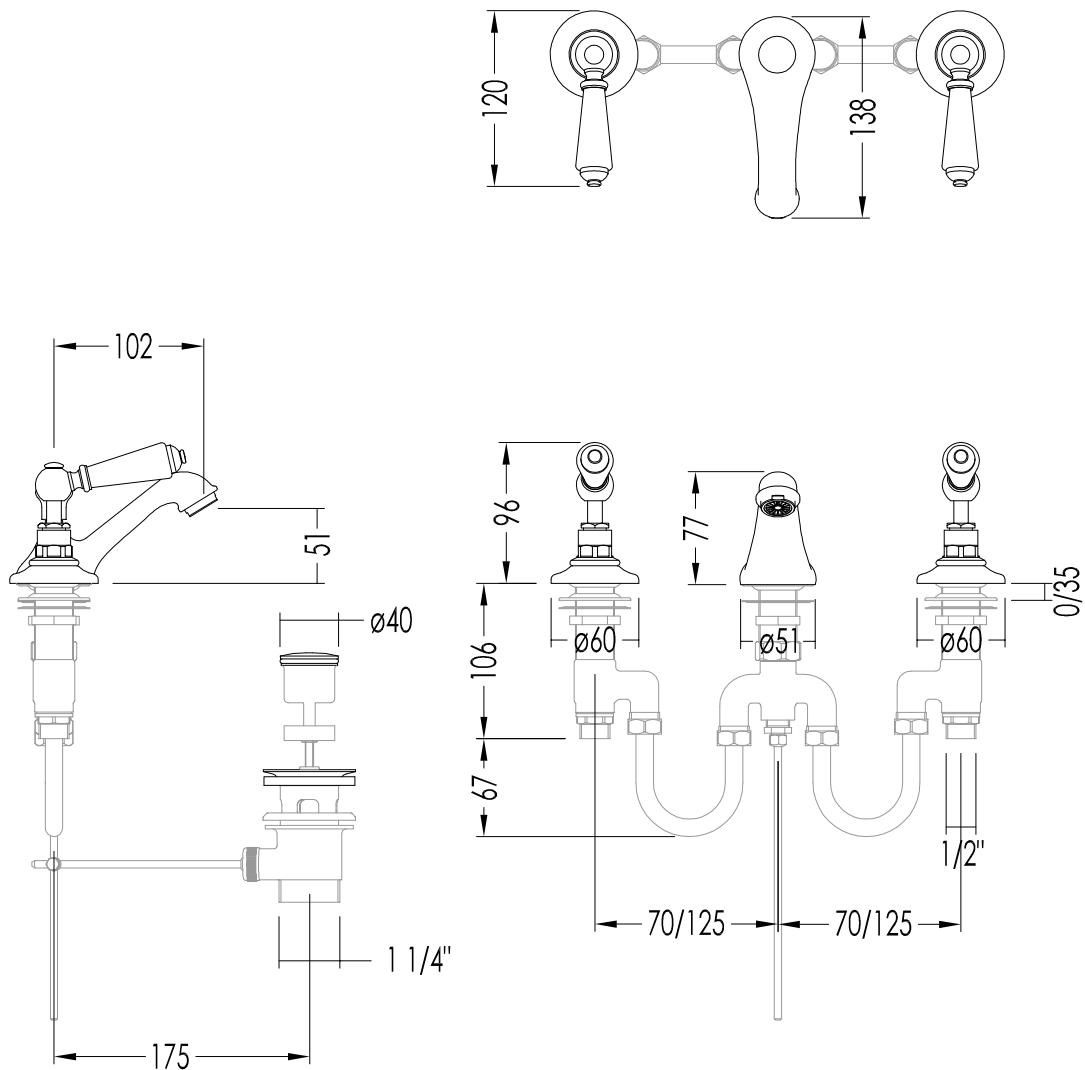

Devon&Devon

DANDY

ART: BATTERIA BIDET 3 FORI CON SALTARELLO /
3 HOLES BIDET SET WITH POP-UP WASTE

TOLLERANZA/TOLERANCE : $\pm 2\%$

COD: MARF45CR - MARF45 - MARF45NKS

DIM. IMBALLO /PKG. SIZE: mm 500x160x155H

MATERIALE / MATERIAL: ottone, porcellana nera / brass, black porcelain
FINITURA / FINISH: cromo, oro chiaro o nickel lucido/ chrome, light gold or
polished nickel

PESO /WEIGHT: 3.17 Kg

ULTIMA REV. /LAST REV.: 23/11/2011

N.B. Tutte le misure sono in millimetri / All measurements are in millimetres.

Questo disegno è di proprietà della Devon&Devon; non può essere riprodotto o trasmesso a terzi senza autorizzazione.
This drawing is property of Devon&Devon; it may not be reproduced or transmitted to third parties without authorization.