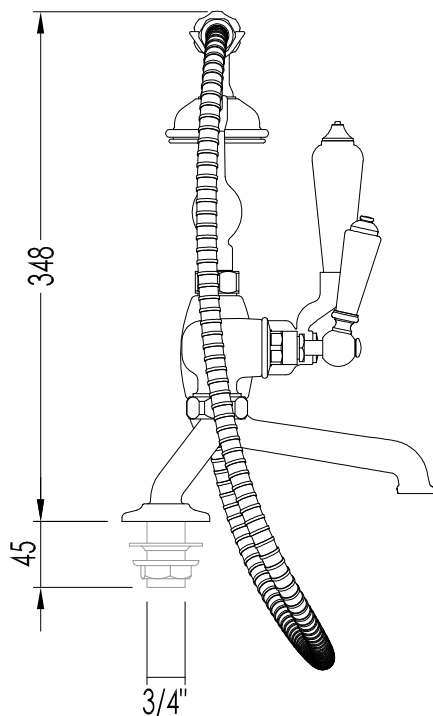

Devon&Devon

DANDY

ART: GRUPPO VASCA PER MONTAGGIO BORDOVASCA CON DOCCETTA E FLESSIBILE /
BATH AND SHOWER MIXER - DECK MOUNTED WITH HOSE AND HANDSET

COD: MARF40BCR - MARF40B - MARF40BNKS

MATERIALE / MATERIAL: ottone, porcellana / brass, porcelain

FINITURA / FINISH: cromo, oro chiaro o nickel lucido / chrome, light gold or polished nickel

TOLLERANZA/TOLERANCE : $\pm 2\%$

DIM. IMBALLO /PKG. SIZE: mm 355x280x185H

PESO /WEIGHT: 4.55 Kg

ULTIMA REV. /LAST REV.: 29/01/2013

N.B. Tutte le misure sono in millimetri / All measurements are in millimetres.

Questo disegno è di proprietà della Devon&Devon; non può essere riprodotto o trasmesso a terzi senza autorizzazione.

This drawing is property of Devon&Devon; it may not be reproduced or transmitted to third parties without authorization.

DD