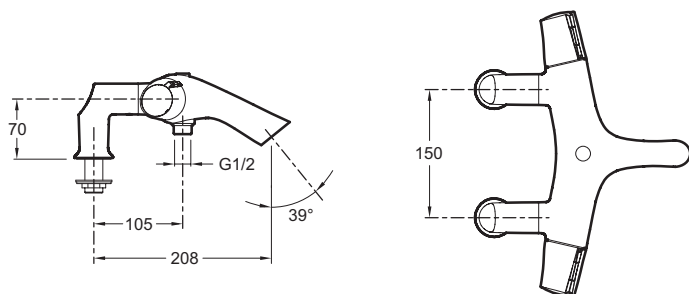

## Caractéristiques techniques

- Poids : 4,5 kg
- Raccords : Avec raccords colonnettes
- Entraxe : 150 mm
- Clapets anti-retour sur les alimentations

## Dessin technique

Description : Mitigeur thermostatique bain-douche sur gorge. E71685. Collection : SYMBOL. Poids : 4,5 kg. Débit : 20,5 l/min sous 3 bars. Raccords : Avec raccords colonnettes. Mécanisme : Cartouche thermostatique à cire dilatable. Entraxe : 150 mm. Luxe, élégance et fluidité. Clapets anti-retour sur les alimentations.