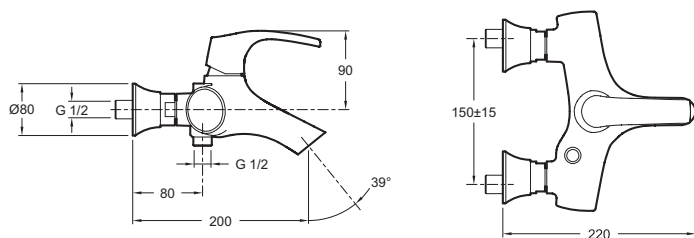

E71680

Collection : SYMBOL

Couleur* :

CP - Chrome

Principaux atouts :

Bénéfices installateurs

- FACILITE INSTALLATION: raccords et rosaces murales

Caractéristiques techniques

- Poids : 3,9 kg
- Débit : 20 l/mn sous 3 bars
- Mécanisme : Cartouche à disques céramique
- Luxe, élégance et fluidité
- Aérateur anti-calcaire intégré
- Installation : Mural
- Raccords : Avec raccords et rosaces murales
- Entraxe : 150 ± 15 mm
- Clapets anti-retour sur les alimentations

Dessin technique

Description : Mitigeur bain-douche mural. E71680. Collection : SYMBOL. Poids : 3,9 kg. Installation : Mural. Débit : 20 l/mn sous 3 bars. Raccords : Avec raccords et rosaces murales. Mécanisme : Cartouche à disques céramique. Entraxe : 150 ± 15 mm. Luxe, élégance et fluidité. Clapets anti-retour sur les alimentations. Aérateur anti-calcaire intégré.