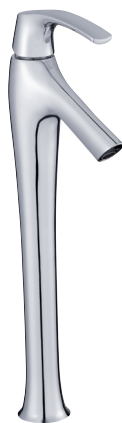

E19909-4

Collection : SYMBOL

Couleur* :

CP - Chrome

Principaux atouts :

Caractéristiques techniques

- Poids : 3,5 kg
- Débit : 8 l/mn sous 3 bars
- Mécanisme : Cartouche à disques céramique
- Brise-jet anti-calcaire intégré
- Installation : 1 trou
- Raccords : Avec flexibles d'alimentation
- Ce modèle extra haut pour vasque à poser vient compléter la collection Symbol

Dessin technique

Description : Mitigeur lavabo modèle extra haut. E19909-4. Collection : SYMBOL. Poids : 3,5 kg. Installation : 1 trou. Débit : 8 l/mn sous 3 bars. Raccords : Avec flexibles d'alimentation. Mécanisme : Cartouche à disques céramique. Ce modèle extra haut pour vasque à poser vient compléter la collection Symbol. Brise-jet anti-calcaire intégré.