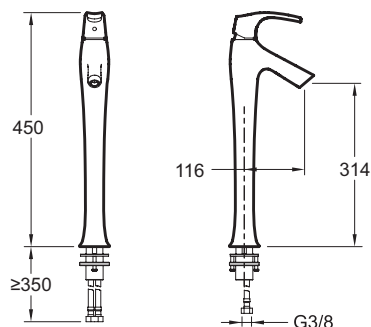

E19909-4

Collection : SYMBOL

Couleur* :

CP - Chrome

Principaux atouts :

Caractéristiques techniques

- Poids : 3,5 kg
- Débit : 8 l/mn sous 3 bars
- Mécanisme : Cartouche à disques céramique
- Brise-jet anti-calcaire intégré
- Installation : 1 trou
- Raccords : Avec flexibles d'alimentation
- Ce modèle extra haut pour vasque à poser vient compléter la collection Symbol

Dessin technique

Description : Mitigeur lavabo modèle extra haut. E19909-4. Collection : SYMBOL. Poids : 3,5 kg. Installation : 1 trou. Débit : 8 l/mn sous 3 bars. Raccords : Avec flexibles d'alimentation. Mécanisme : Cartouche à disques céramique. Ce modèle extra haut pour vasque à poser vient compléter la collection Symbol. Brise-jet anti-calcaire intégré.