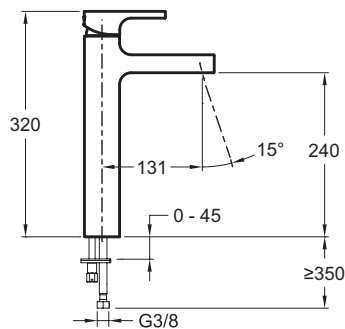

E98340

Collection : STRAYT

Couleur* :

CP - Chrome

Principaux atouts :

Bénéfices consommateurs

- ANTI-CALCAIRE: Aérateur inclus

Caractéristiques techniques

- Poids : 4,2 kg
- Débit : 5 l/mn
- Raccords : Avec flexibles d'alimentation
- Sans bonde de vidage

Dessin technique

Description : Mitigeur lavabo - modèle haut - corps lisse, sans tirette, sans vidage.. E98340. Collection : STRAYT. Poids : 4,2 kg. Débit : 5 l/mn. Raccords : Avec flexibles d'alimentation. Sans bonde de vidage.