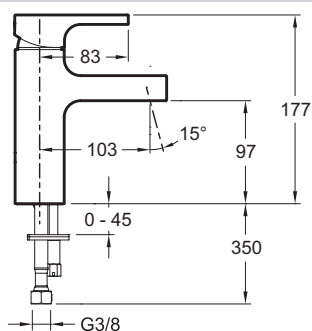

E98339

Collection : STRAYT

Couleur* :

CP - Chrome

Principaux atouts :

Caractéristiques techniques

• Poids : 2,6 kg

• Raccords : Avec flexibles d'alimentation

Dessin technique

Description : Mitigeur lavabo - modèle medium - corps lisse, sans tirette, sans vidage.. E98339. Collection : STRAYT. Poids : 2,6 kg. Raccords : Avec flexibles d'alimentation.