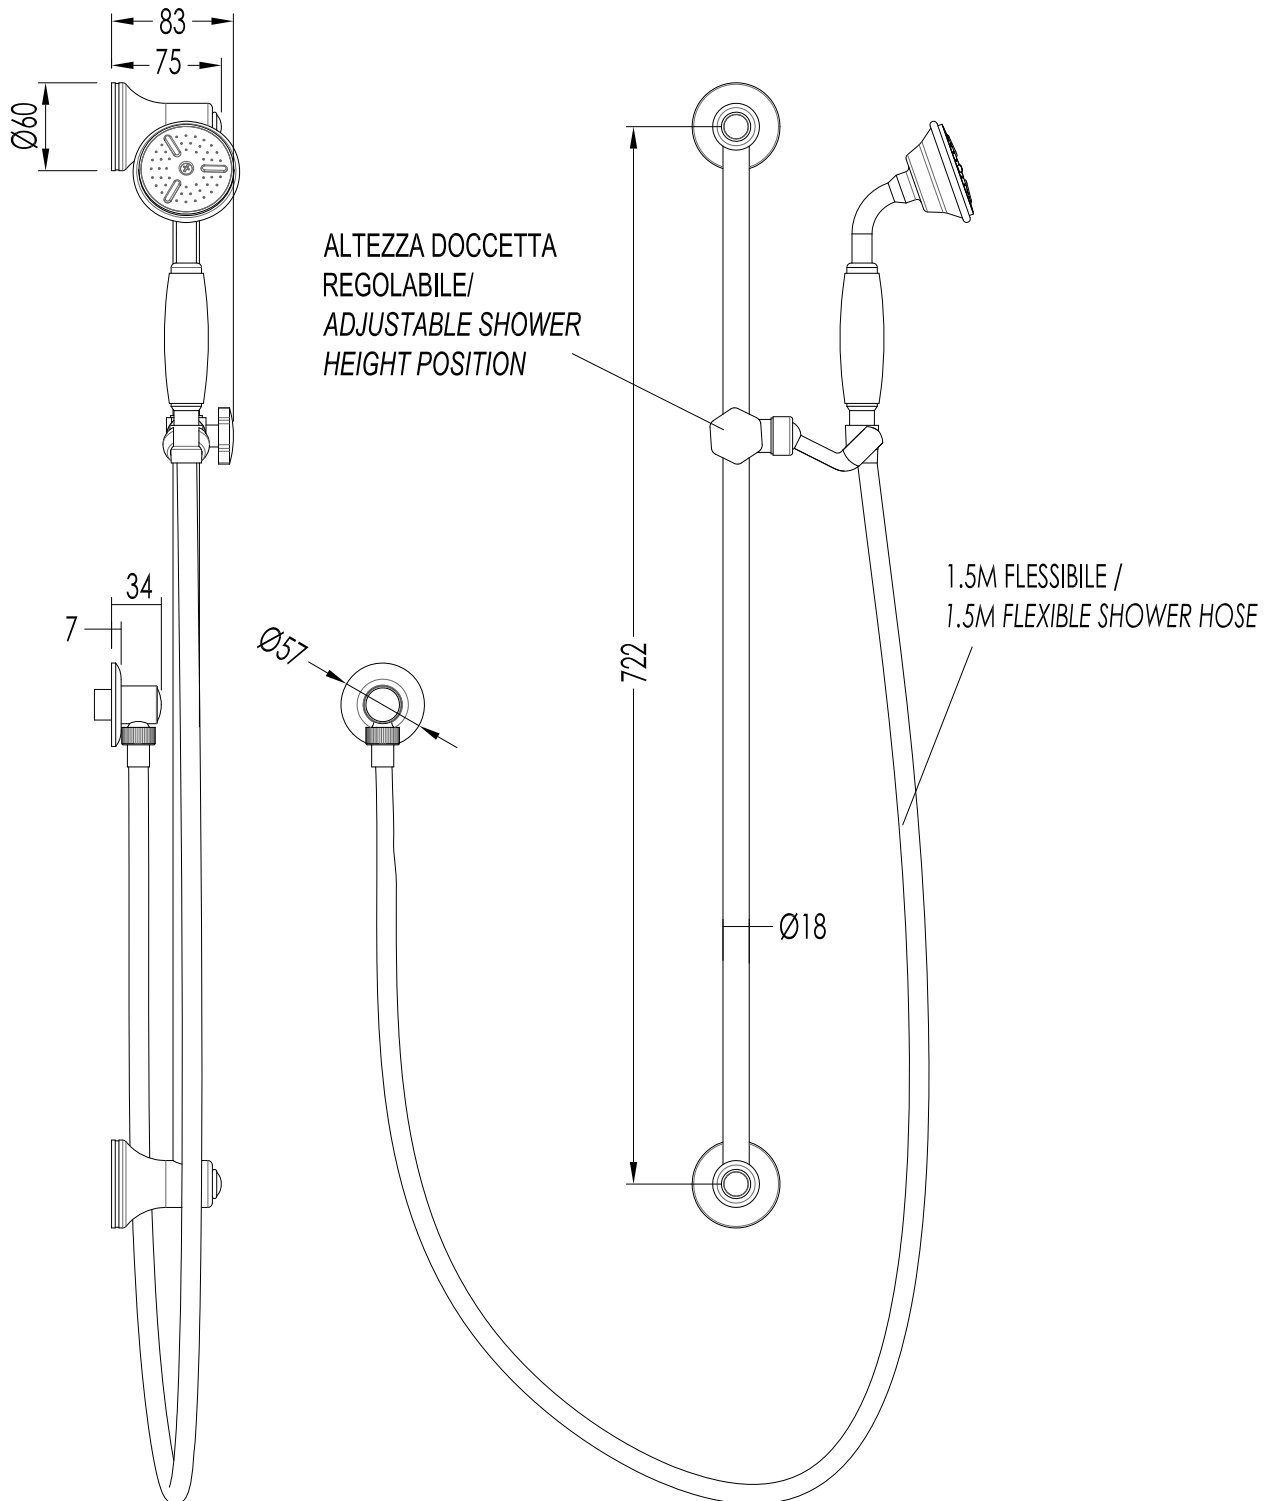

Devon&Devon

CITY

ART: BINARIO CON DOCCETTA, FLESSIBILE E PRESA ACQUA / SHOWER SLIDING RAIL WITH HOSE AND HANDSET AND WATER INTAKE

TOLLERANZA/TOLERANCE : $\pm 2\%$

COD: UTCI518CR- UTCI518

DIM. IMBALLO /PKG. SIZE: mm 800x120x80

MATERIALE / MATERIAL: ottone, porcellana / brass, porcelain
FINITURA / FINISH: cromo o oro chiaro / chrome or light gold

PESO /WEIGHT: 2.05 Kg

ULTIMA REV. /LAST REV. : 09/05/2012

N.B. Tutte le misure sono in millimetri / All measurements are in millimetres.

Questo disegno è di proprietà della Devon&Devon; non può essere riprodotto o trasmesso a terzi senza autorizzazione.
This drawing is property of Devon&Devon; it may not be reproduced or transmitted to third parties without authorization.

DD