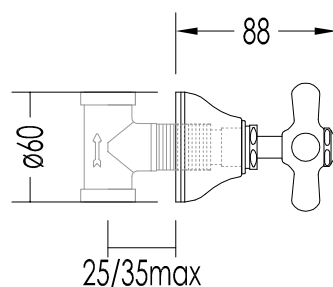

Devon&Devon

CITY

ART: RUBINETTO D'ARRESTO / *CUT-OFF TAP, WALL MOUNTED*

TOLLERANZA/TOLERANCE : $\pm 2\%$

COD: UTCI266CR - UTCI266

DIM. IMBALLO /PKG. SIZE: mm 195x115x85H

MATERIALE / *MATERIAL*: ottone / *brass*

PESO /WEIGHT: 1.2 Kg

FINITURA / *FINISH*: cromo o oro chiaro / *chrome or light gold*

ULTIMA REV. /LAST REV.: 23/01/2013

N.B. Tutte le misure sono in millimetri / All measurements are in millimetres.

Questo disegno è di proprietà della Devon&Devon; non può essere riprodotto o trasmesso a terzi senza autorizzazione.

This drawing is property of Devon&Devon; it may not be reproduced or transmitted to third parties without authorization.

DD