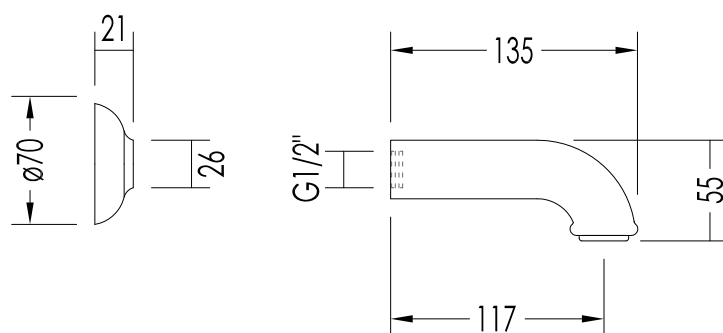

Devon&Devon

CITY

ART: BOCCA D'EROGAZIONE SINGOLA A PARETE / *SINGLE FLOW SPOUT, WALL MOUNTED*

TOLLERANZA/TOLERANCE : ± 2%

COD: UTCI211CR - UTCI211

DIM. IMBALLO /PKG. SIZE: mm 195x115x85H

MATERIALE / *MATERIAL*: ottone / *brass*

PESO /WEIGHT: 0.43 Kg

FINITURA / *FINISH*: cromo o oro chiaro / *chrome or light gold*

ULTIMA REV. /LAST REV. : 23/11/2011

N.B. Tutte le misure sono in millimetri / All measurements are in millimetres.

Questo disegno è di proprietà della Devon&Devon; non può essere riprodotto o trasmesso a terzi senza autorizzazione.
This drawing is property of Devon&Devon; it may not be reproduced or transmitted to third parties without authorization.