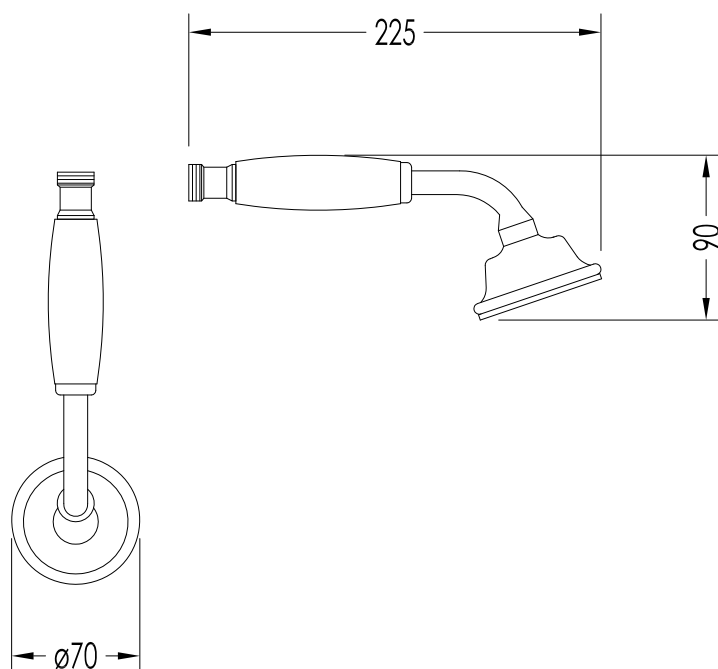

Devon&Devon

CITY

ART: DOCCETTA / *HANDSET*

TOLLERANZA/TOLERANCE : $\pm 2\%$

COD: UTCI431CR- UTCI431

DIM. IMBALLO /PKG. SIZE: mm 265x120x90H

MATERIALE / *MATERIAL*: ottone, porcellana / *brass, porcelain*
FINITURA / *FINISH*: cromo o oro chiaro / *chrome or light gold*

PESO /WEIGHT: 0.25 Kg

ULTIMA REV. /LAST REV. : 09/05/2012

N.B. Tutte le misure sono in millimetri / All measurements are in millimetres.

Questo disegno è di proprietà della Devon&Devon; non può essere riprodotto o trasmesso a terzi senza autorizzazione.
This drawing is property of Devon&Devon; it may not be reproduced or transmitted to third parties without authorization.

DD