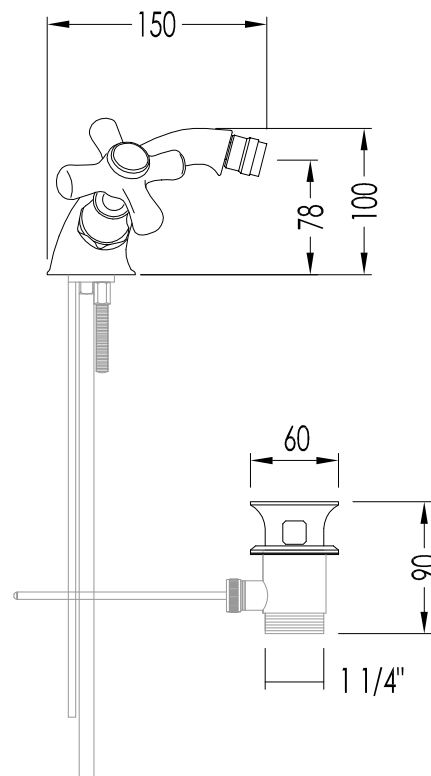

Devon&Devon

CITY

ART: BATTERIA BIDET 1 FORO CON SALTARELLO /
1 HOLE BIDET SET WITH POP-UP WASTE

COD: UTCI120CR - UTCI120

MATERIALE / MATERIAL: ottone, porcellana / brass, porcelain
FINITURA / FINISH: cromo o oro chiaro / chrome or light gold

TOLLERANZA/TOLERANCE : $\pm 2\%$

DIM. IMBALLO /PKG. SIZE: mm 400x190x100H

PESO /WEIGHT: 1.88 Kg

ULTIMA REV. /LAST REV. : 23/01/2013

N.B. Tutte le misure sono in millimetri / All measurements are in millimetres.

Questo disegno è di proprietà della Devon&Devon; non può essere riprodotto o trasmesso a terzi senza autorizzazione.
This drawing is property of Devon&Devon; it may not be reproduced or transmitted to third parties without authorization.

DDI