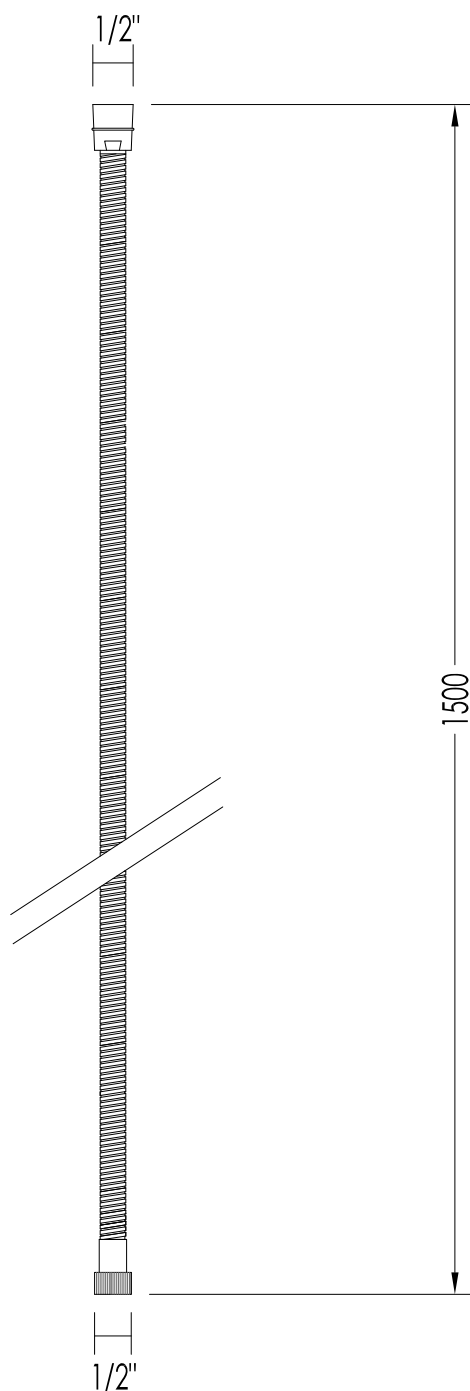

Devon&Devon

CITY

ART: FLESSIBILE PER DOCCETTA CM 150 / HOSE FOR SHOWER HANDSET
CM 150

COD: UTCI432CR- UTCI432

MATERIALE / MATERIAL: ottone / brass

FINITURA / FINISH: cromo o oro chiaro / chrome or light gold

TOLLERANZA/TOLERANCE : $\pm 2\%$

DIM. IMBALLO / PKG. SIZE: mm 200x115x90H

PESO / WEIGHT: 0.38 Kg

ULTIMA REV./LAST REV.: 09/05/2012

N.B. Tutte le misure sono in millimetri / All measurements are in millimetres.

Questo disegno è di proprietà della Devon&Devon; non può essere riprodotto o trasmesso a terzi senza autorizzazione.
This drawing is property of Devon&Devon; it may not be reproduced or transmitted to third parties without authorization.