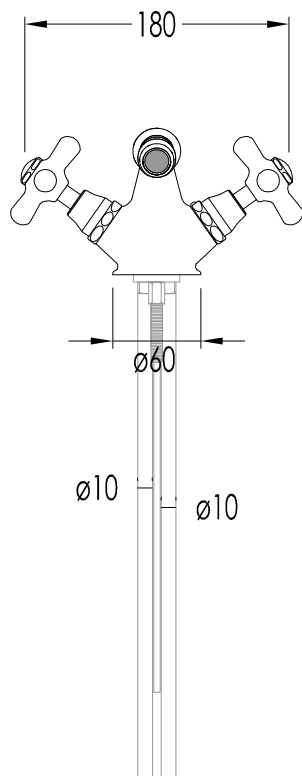

Devon&Devon

CITY

ART: BATTERIA LAVABO 1 FORO CON SALTARELLO /
1 HOLE BASIN SET WITH POP-UP WASTE

TOLLERANZA/TOLERANCE : $\pm 2\%$

COD: UTCI110CR - UTCI110

DIM. IMBALLO /PKG. SIZE: mm 480x190x100H

MATERIALE / MATERIAL: ottone, porcellana / *brass, porcelain*
FINITURA / FINISH: cromo o oro chiaro / *chrome or light gold*

PESO /WEIGHT: 1.97 Kg

ULTIMA REV. /LAST REV. : 23/01/2013

N.B. Tutte le misure sono in millimetri / All measurements are in millimetres.

Questo disegno è di proprietà della Devon&Devon; non può essere riprodotto o trasmesso a terzi senza autorizzazione.
This drawing is property of Devon&Devon; it may not be reproduced or transmitted to third parties without authorization.