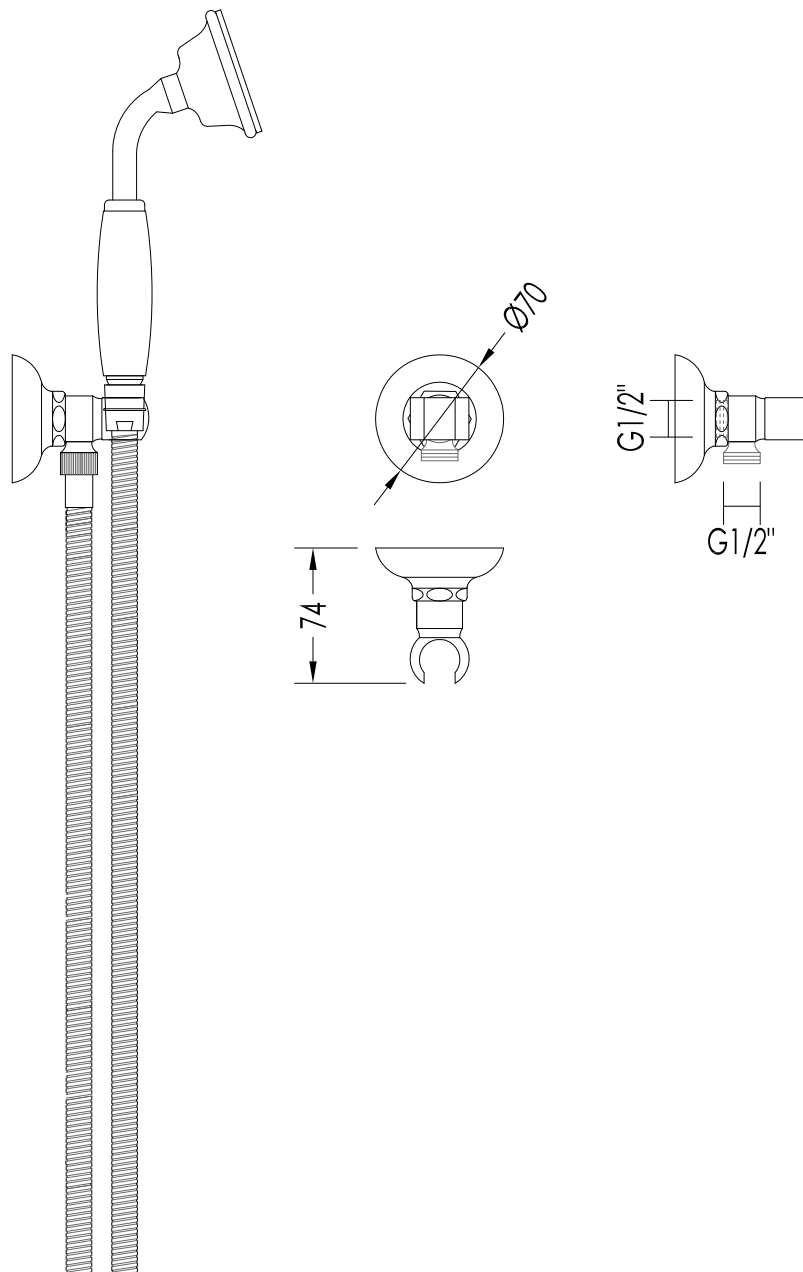

Devon&Devon

CITY

ART: DOCCETTA FLESSIBILE CON GANCIO A PARETE E PRESA ACQUA / *SHOWER SET, LONG HOSE, HANDSET, WALL BRACKET AND WATER INTAKE*

TOLLERANZA/TOLERANCE : ± 2%

COD: UTCI220CR- UTCI220

DIM. IMBALLO /PKG. SIZE: mm 400x185x100H

MATERIALE / *MATERIAL*: ottone, porcellana / *brass, porcelain*
FINITURA / *FINISH*: cromo o oro chiaro / *chrome or light gold*

PESO /WEIGHT: 1.06 Kg

ULTIMA REV. /LAST REV. : 09/05/2012

N.B. Tutte le misure sono in millimetri / All measurements are in millimetres.

Questo disegno è di proprietà della Devon&Devon; non può essere riprodotto o trasmesso a terzi senza autorizzazione.
This drawing is property of Devon&Devon; it may not be reproduced or transmitted to third parties without authorization.

DD