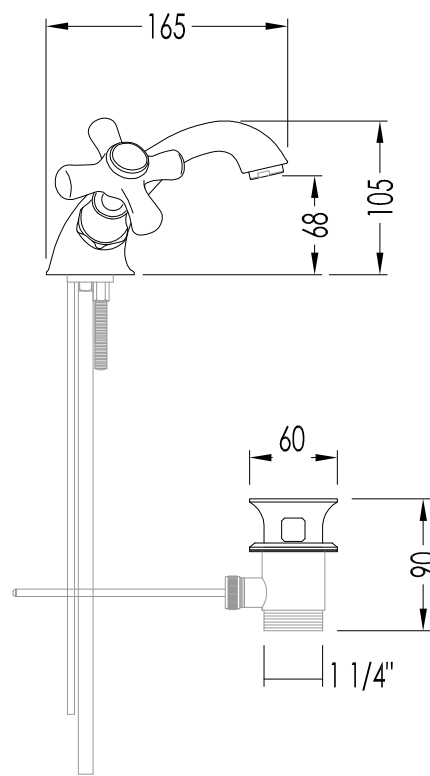

Devon&Devon

CITY

ART: BATTERIA LAVABO 1 FORO CON SALTARELLO /
1 HOLE BASIN SET WITH POP-UP WASTE

TOLLERANZA/TOLERANCE : $\pm 2\%$

COD: UTCI110CR - UTCI110

DIM. IMBALLO /PKG. SIZE: mm 480x190x100H

MATERIALE / MATERIAL: ottone, porcellana / *brass, porcelain*
FINITURA / FINISH: cromo o oro chiaro / *chrome or light gold*

PESO /WEIGHT: 1.97 Kg

ULTIMA REV. /LAST REV. : 23/01/2013

N.B. Tutte le misure sono in millimetri / All measurements are in millimetres.

Questo disegno è di proprietà della Devon&Devon; non può essere riprodotto o trasmesso a terzi senza autorizzazione.
This drawing is property of Devon&Devon; it may not be reproduced or transmitted to third parties without authorization.