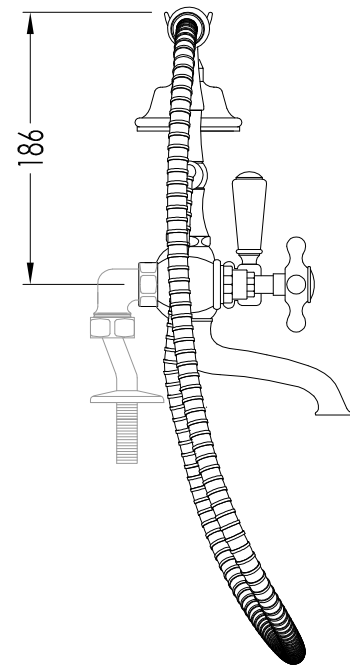

Devon&Devon

CITY

ART : GRUPPO VASCA PER MONTAGGIO BORDOVASCA CON DOCGETTA E FLESSIBILE /
BATH AND SHOWER MIXER - DECK MOUNTED WITH HOSE AND HANDSET

COD: UTCI133PCR- UTCI133P

MATERIALE / MATERIAL: ottone, porcellana / brass, porcelain
FINITURA / FINISH: cromo o oro chiaro / chrome or light gold

TOLLERANZA/TOLERANCE : $\pm 2\%$

DIM. IMBALLO /PKG. SIZE: mm 255x285x155>H

PESO /WEIGHT: 3.18 Kg

ULTIMA REV. /LAST REV. : 23/01/2012

N.B.Tutte le misure sono in millimetri / All measurements are in millimetres.

Questo disegno è di proprietà della Devon&Devon; non può essere riprodotto o trasmesso a terzi senza autorizzazione.
This drawing is property of Devon&Devon; it may not be reproduced or transmitted to third parties without authorization.