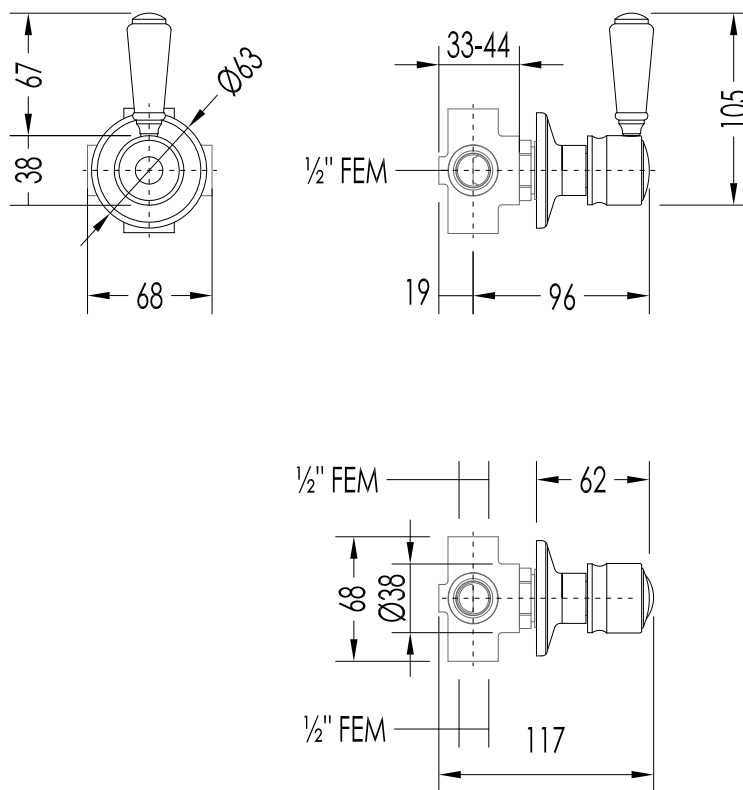

Devon&Devon

CITY

ART: DEVIATORE CON MANETTA IN PORCELLANA DA INCASSO / *INSET*
DIVERTER WITH PORCELAIN HANDLE

COD: UTCI267CR- UTCI267

MATERIALE / *MATERIAL*: ottone / *brass*
FINITURA / *FINISH*: cromo o oro chiaro / *chrome or light gold*

TOLLERANZA/TOLERANCE : $\pm 2\%$

DIM. IMBALLO / PKG. SIZE: mm 180x105x80H

PESO / WEIGHT: 0.79 Kg

ULTIMA REV. / LAST REV. : 09/05/2012

N.B. Tutte le misure sono in millimetri / All measurements are in millimetres.

Questo disegno è di proprietà della Devon&Devon; non può essere riprodotto o trasmesso a terzi senza autorizzazione.
This drawing is property of Devon&Devon; it may not be reproduced or transmitted to third parties without authorization.

DD