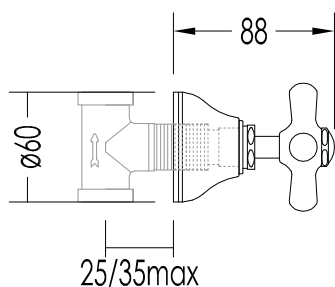

Devon&Devon

CITY

ART: RUBINETTO D'ARRESTO / *CUT-OFF TAP, WALL MOUNTED*

TOLLERANZA/TOLERANCE : $\pm 2\%$

COD: UTCI266CR - UTCI266

DIM. IMBALLO /PKG. SIZE: mm 195x115x85H

MATERIALE / *MATERIAL*: ottone / *brass*

PESO /WEIGHT: 1.2 Kg

FINITURA / *FINISH*: cromo o oro chiaro / *chrome or light gold*

ULTIMA REV. /LAST REV.: 23/01/2013

N.B. Tutte le misure sono in millimetri / All measurements are in millimetres.

Questo disegno è di proprietà della Devon&Devon; non può essere riprodotto o trasmesso a terzi senza autorizzazione.

This drawing is property of Devon&Devon; it may not be reproduced or transmitted to third parties without authorization.

DD