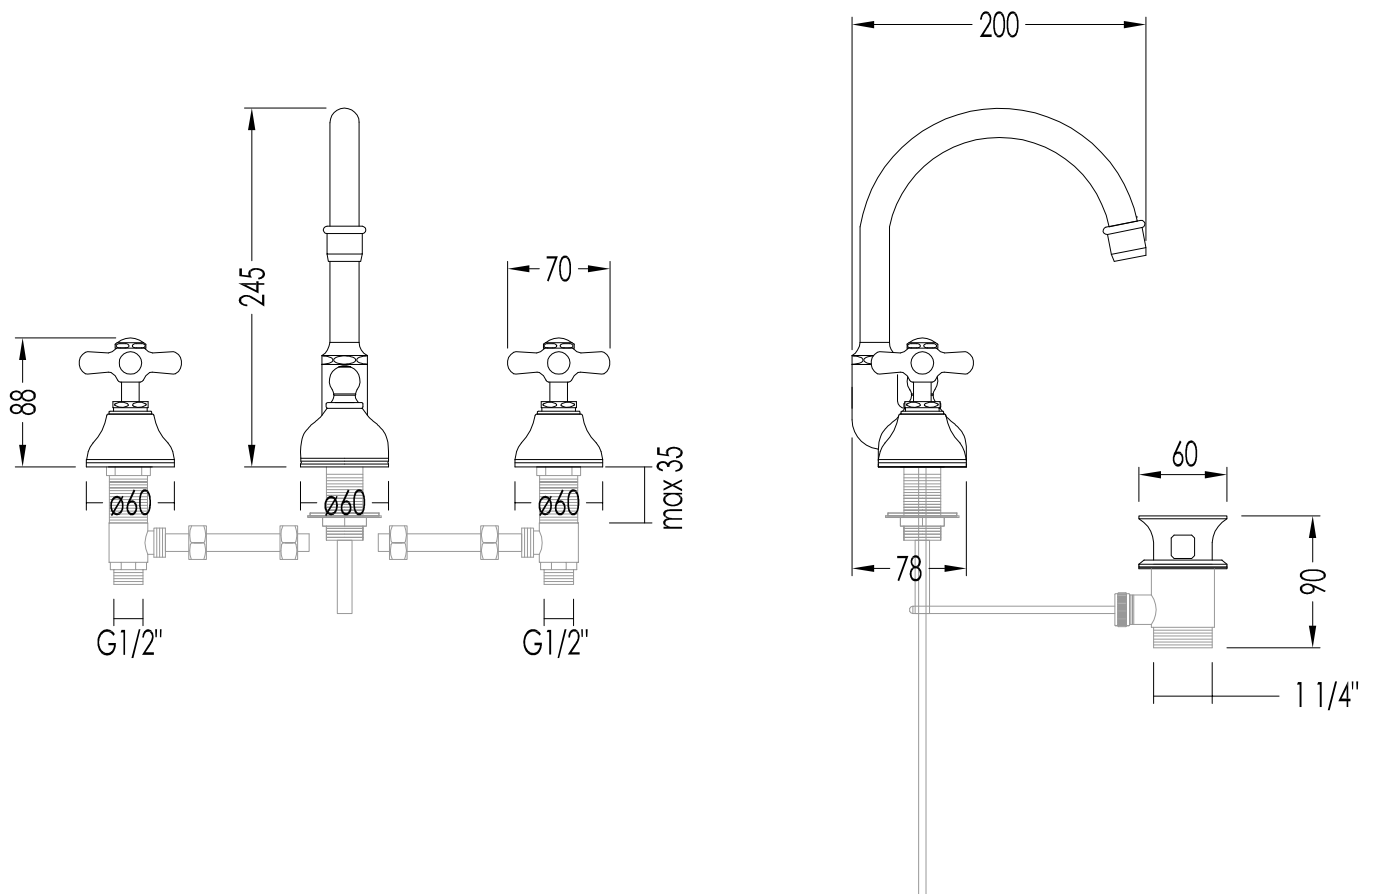

Devon&Devon

CITY

ART: BATTERIA LAVABO 3 FORI CON SALTARELLO E BOCCA DI EROGAZIONE ALTA /
3 HOLES BASIN SET WITH POP-UP WASTE AND LONGER SPOUT

COD: UTCI100ACR - UTCI100A

MATERIALE / MATERIAL: ottone, porcellana / brass, porcelain
FINITURA / FINISH: cromo o oro chiaro / chrome or light gold

TOLLERANZA/TOLERANCE : ± 2%

DIM. IMBALLO /PKG. SIZE: N.A.

PESO /WEIGHT: N.A.

ULTIMA REV. /LAST REV.: 23/01/2013

N.B. Tutte le misure sono in millimetri / All measurements are in millimetres.

Questo disegno è di proprietà della Devon&Devon; non può essere riprodotto o trasmesso a terzi senza autorizzazione.
This drawing is property of Devon&Devon; it may not be reproduced or transmitted to third parties without authorization.

DD