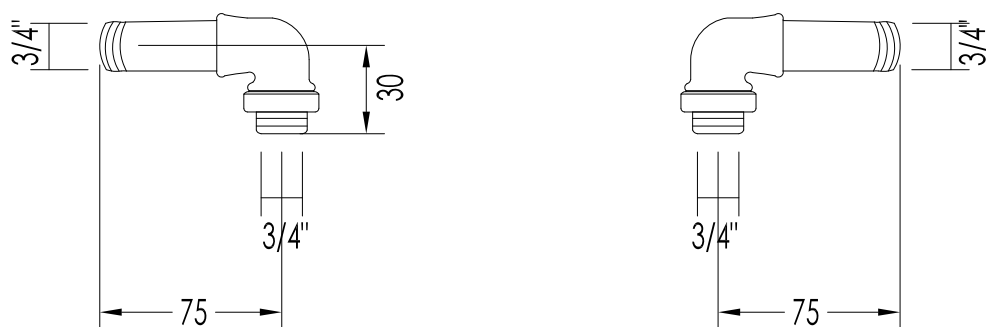

Devon&Devon

CITY

ART: KIT COLLEGAMENTO PER GAMBE A TERRA MARFRGT + ADA34 /
MATCHING KIT FOR FREE STANDING LEGS MARFRGT + ADA34

TOLLERANZA/TOLERANCE : $\pm 2\%$

COD: MARFCCR - MARFC

DIM. IMBALLO /PKG. SIZE: mm 150x90x90H

MATERIALE / MATERIAL: ottone / *brass*

PESO /WEIGHT: 0.64 Kg

FINITURA / FINISH: cromo o oro chiaro / *chrome or light gold*

ULTIMA REV. /LAST REV.: 23/11/2011

N.B. Tutte le misure sono in millimetri / All measurements are in millimetres.

Questo disegno è di proprietà della Devon&Devon; non può essere riprodotto o trasmesso a terzi senza autorizzazione.

This drawing is property of Devon&Devon; it may not be reproduced or transmitted to third parties without authorization.