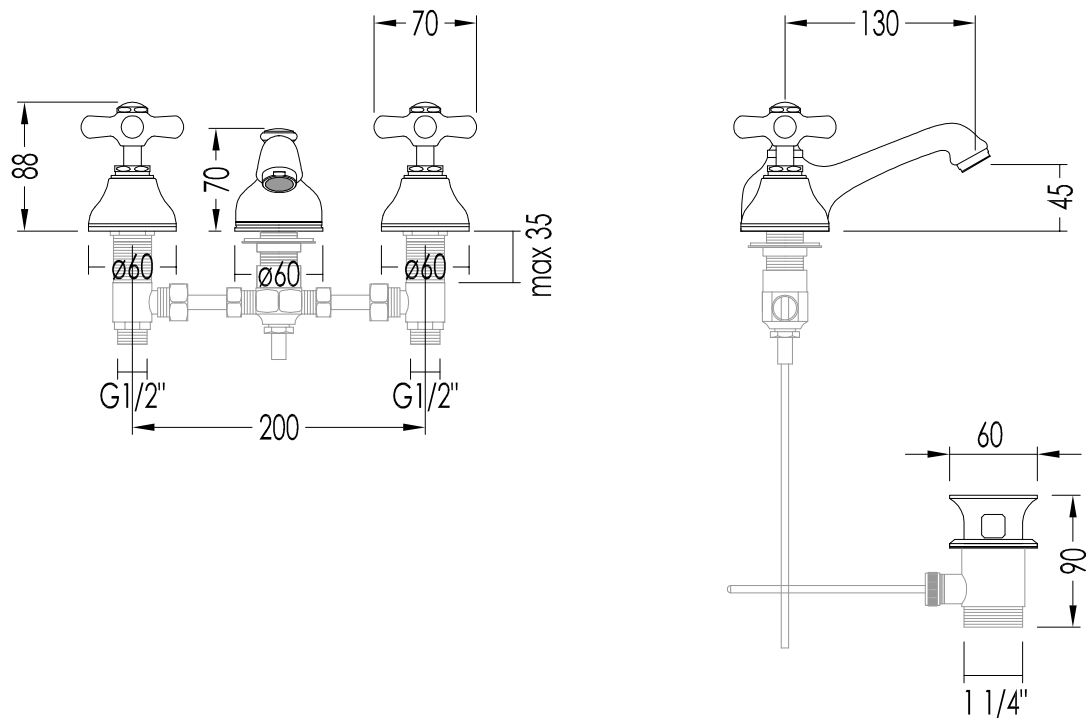

Devon&Devon

CITY

ART: BATTERIA LAVABO 3 FORI CON SALTARELLO /
3 HOLES BASIN SET WITH POP-UP WASTE

COD: UTCI100CR - UTCI100

MATERIALE / MATERIAL: ottone, porcellana / brass, porcelain
FINITURA / FINISH: cromo o oro chiaro / chrome or light gold

TOLLERANZA/TOLERANCE : $\pm 2\%$

DIM. IMBALLO / PKG. SIZE: mm 400x185x100H

PESO / WEIGHT: 2.6 Kg

ULTIMA REV. / LAST REV. : 23/01/2013

N.B. Tutte le misure sono in millimetri / All measurements are in millimetres.

Questo disegno è di proprietà della Devon&Devon; non può essere riprodotto o trasmesso a terzi senza autorizzazione.
This drawing is property of Devon&Devon; it may not be reproduced or transmitted to third parties without authorization.

DD