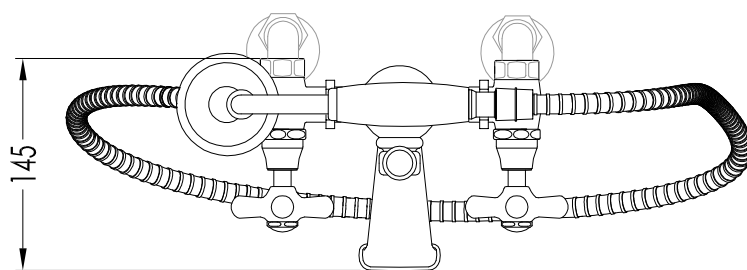

Devon&Devon

CITY

ART : GRUPPO VASCA PER MONTAGGIO BORDOVASCA CON DOCGETTA E FLESSIBILE /
BATH AND SHOWER MIXER - DECK MOUNTED WITH HOSE AND HANDSET

COD: UTCI133PCR- UTCI133P

MATERIALE / MATERIAL: ottone, porcellana / brass, porcelain
FINITURA / FINISH: cromo o oro chiaro / chrome or light gold

TOLLERANZA/TOLERANCE : $\pm 2\%$

DIM. IMBALLO /PKG. SIZE: mm 255x285x155>H

PESO /WEIGHT: 3.18 Kg

ULTIMA REV. /LAST REV. : 23/01/2012

N.B.Tutte le misure sono in millimetri / All measurements are in millimetres.

Questo disegno è di proprietà della Devon&Devon; non può essere riprodotto o trasmesso a terzi senza autorizzazione.
This drawing is property of Devon&Devon; it may not be reproduced or transmitted to third parties without authorization.