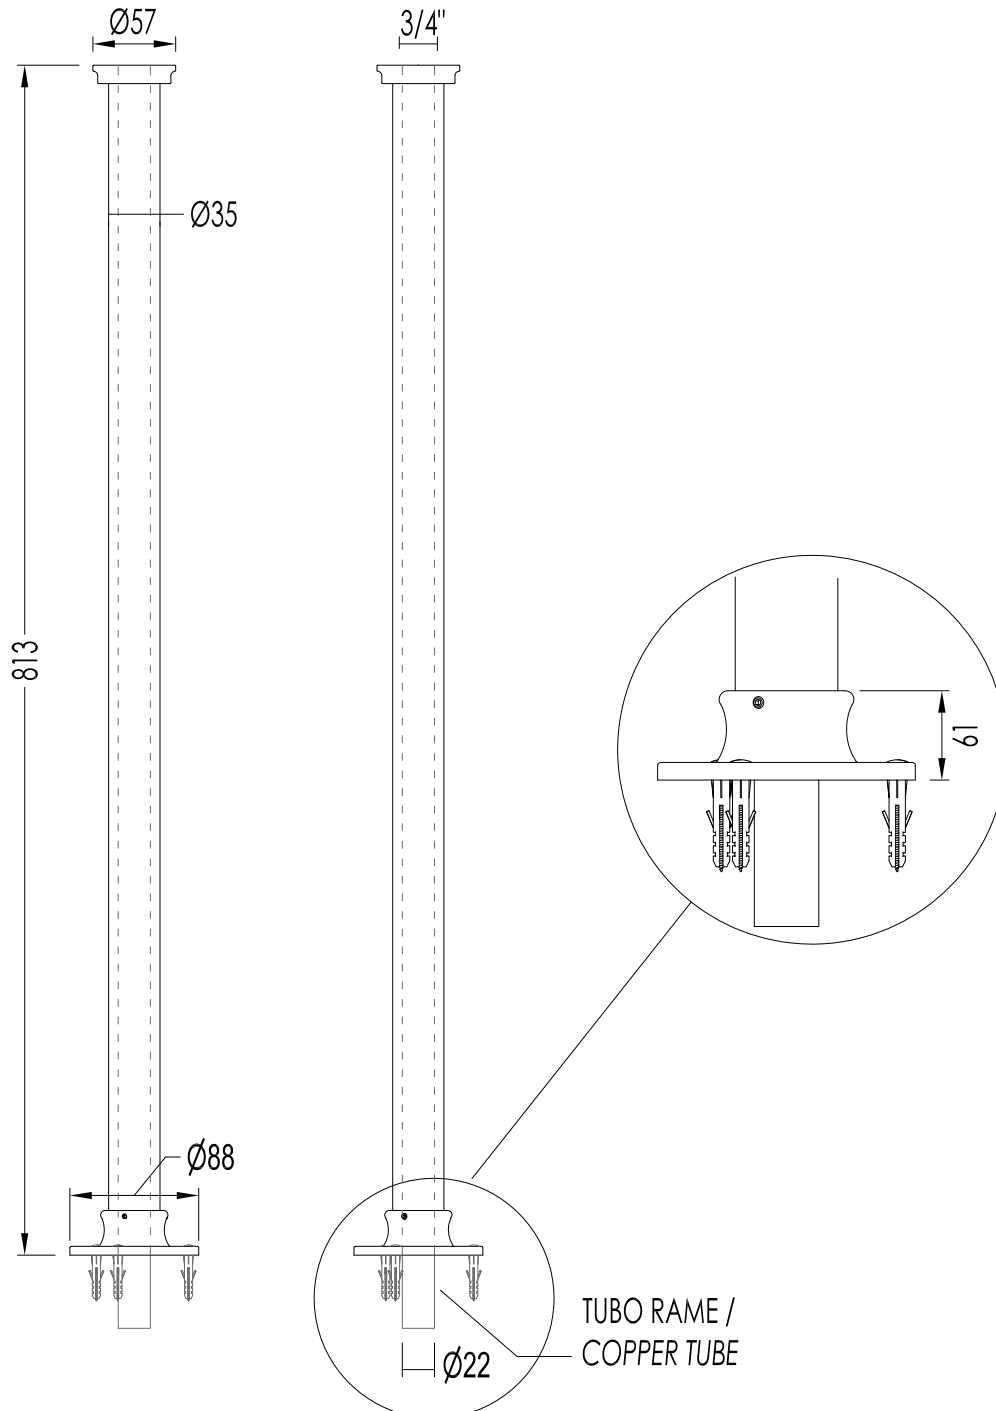

Devon&Devon

CITY

LA GAMBA PUÒ ESSERE TAGLIATA PER RIDURRE L'ALTEZZA / THE LEG CAN BE CUT TO REDUCE HEIGHT.

ART: GAMBE A TERRA PER MONTAGGIO GRUPPO VASCA UTCI133P + MARFC /
FREE STANDING LEGS FOR BATH AND SHOWER MIXER UTCI133P + MARFC

TOLLERANZA/TOLERANCE : ± 2%

COD: MARFRGTCR - MARFRGT

DIM. IMBALLO /PKG. SIZE: mm 940x110x105H

MATERIALE / MATERIAL: ottone / brass

PESO /WEIGHT: 4.4 Kg

FINITURA / FINISH: cromo o oro chiaro / chrome or light gold

ULTIMA REV./LAST REV.: 23/11/2011

N.B. Tutte le misure sono in millimetri / All measurements are in millimetres.

Questo disegno è di proprietà della Devon&Devon; non può essere riprodotto o trasmesso a terzi senza autorizzazione.
This drawing is property of Devon&Devon; it may not be reproduced or transmitted to third parties without authorization.

DD