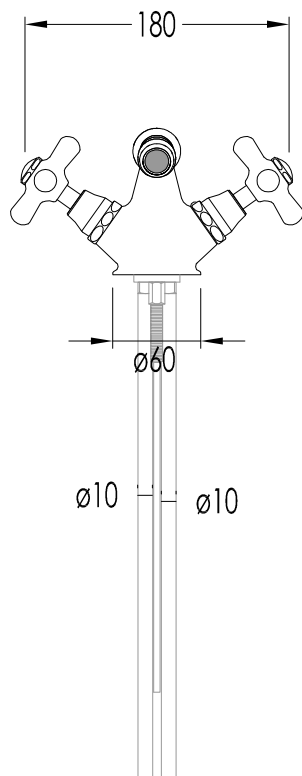

Devon&Devon

CITY

ART: BATTERIA BIDET 1 FORO CON SALTARELLO /
1 HOLE BIDET SET WITH POP-UP WASTE

COD: UTCI120CR - UTCI120

MATERIALE / MATERIAL: ottone, porcellana / brass, porcelain
FINITURA / FINISH: cromo o oro chiaro / chrome or light gold

TOLLERANZA/TOLERANCE : $\pm 2\%$

DIM. IMBALLO /PKG. SIZE: mm 400x190x100H

PESO /WEIGHT: 1.88 Kg

ULTIMA REV. /LAST REV. : 23/01/2013

N.B. Tutte le misure sono in millimetri / All measurements are in millimetres.

Questo disegno è di proprietà della Devon&Devon; non può essere riprodotto o trasmesso a terzi senza autorizzazione.
This drawing is property of Devon&Devon; it may not be reproduced or transmitted to third parties without authorization.

DDI