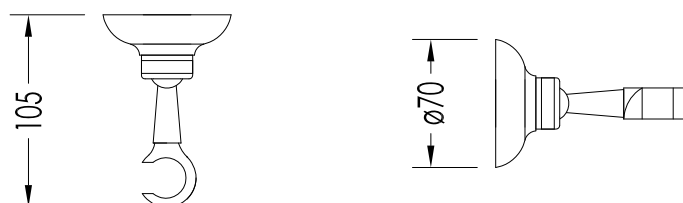

Devon&Devon

CITY

ART: ATTACCO DOCCETTA SENZA PRESA ACQUA / *HAND SHOWER WALL BRACKET WITHOUT WATER INTAKE*

TOLLERANZA/TOLERANCE : $\pm 2\%$

COD: UTCI437CR- UTCI437

DIM. IMBALLO /PKG. SIZE: mm 155x90x90H

MATERIALE / *MATERIAL*: ottone / *brass*

PESO /WEIGHT: 0.25 Kg

FINITURA / *FINISH*: cromo o oro chiaro / *chrome or light gold*

ULTIMA REV. /LAST REV. : 09/05/2012

N.B. Tutte le misure sono in millimetri / All measurements are in millimetres.

Questo disegno è di proprietà della Devon&Devon; non può essere riprodotto o trasmesso a terzi senza autorizzazione.
This drawing is property of Devon&Devon; it may not be reproduced or transmitted to third parties without authorization.