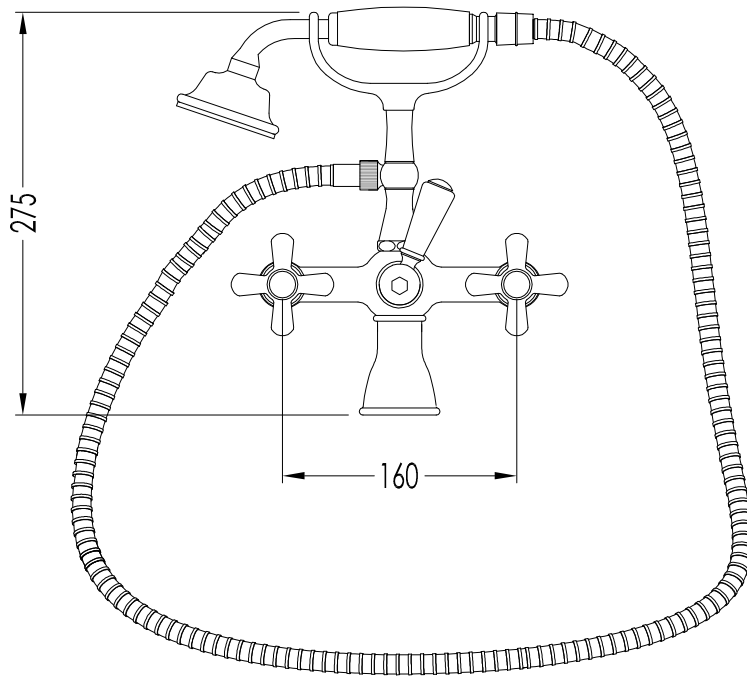

Devon&Devon

CITY

ART : GRUPPO VASCA PER MONTAGGIO BORDOVASCA CON DOCGETTA E FLESSIBILE /
BATH AND SHOWER MIXER - DECK MOUNTED WITH HOSE AND HANDSET

COD: UTCI133PCR- UTCI133P

MATERIALE / MATERIAL: ottone, porcellana / brass, porcelain
FINITURA / FINISH: cromo o oro chiaro / chrome or light gold

TOLLERANZA/TOLERANCE : $\pm 2\%$

DIM. IMBALLO /PKG. SIZE: mm 255x285x155>H

PESO /WEIGHT: 3.18 Kg

ULTIMA REV. /LAST REV. : 23/01/2012

N.B.Tutte le misure sono in millimetri / All measurements are in millimetres.

Questo disegno è di proprietà della Devon&Devon; non può essere riprodotto o trasmesso a terzi senza autorizzazione.
This drawing is property of Devon&Devon; it may not be reproduced or transmitted to third parties without authorization.