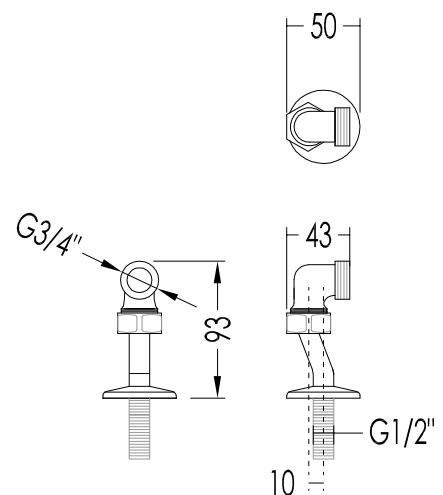

Devon&Devon

CITY

ART : GRUPPO VASCA PER MONTAGGIO BORDOVASCA CON DOCGETTA E FLESSIBILE /
BATH AND SHOWER MIXER - DECK MOUNTED WITH HOSE AND HANDSET

COD: UTCI133PCR- UTCI133P

MATERIALE / MATERIAL: ottone, porcellana / brass, porcelain
FINITURA / FINISH: cromo o oro chiaro / chrome or light gold

TOLLERANZA/TOLERANCE : $\pm 2\%$

DIM. IMBALLO /PKG. SIZE: mm 255x285x155>H

PESO /WEIGHT: 3.18 Kg

ULTIMA REV. /LAST REV. : 23/01/2012

N.B.Tutte le misure sono in millimetri / All measurements are in millimetres.

Questo disegno è di proprietà della Devon&Devon; non può essere riprodotto o trasmesso a terzi senza autorizzazione.
This drawing is property of Devon&Devon; it may not be reproduced or transmitted to third parties without authorization.