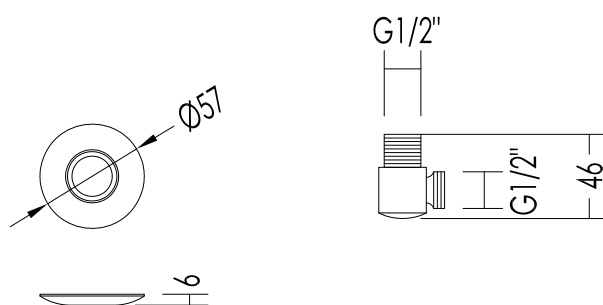

Devon&Devon

CITY

ART: PRESA ACQUA / WATER INTAKE

TOLLERANZA/TOLERANCE : ± 2%

COD: UTCI439CR- UTCI439

DIM. IMBALLO /PKG. SIZE: mm 115x65x65H

MATERIALE / MATERIAL: ottone / brass

PESO /WEIGHT: 0.15 Kg

FINITURA / FINISH: cromo o oro chiaro / chrome or light gold

ULTIMA REV. /LAST REV.: 09/05/2012

N.B. Tutte le misure sono in millimetri / All measurements are in millimetres.

Questo disegno è di proprietà della Devon&Devon; non può essere riprodotto o trasmesso a terzi senza autorizzazione.
This drawing is property of Devon&Devon; it may not be reproduced or transmitted to third parties without authorization.

DD