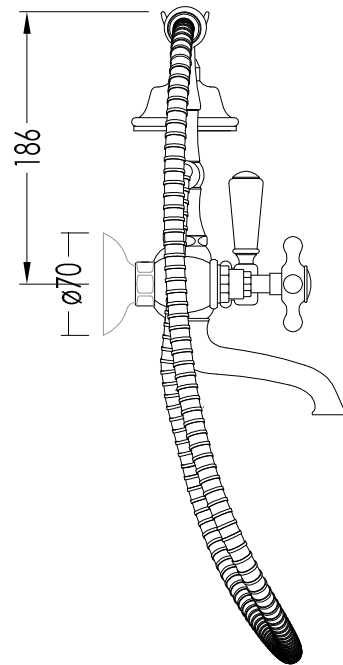

Devon&Devon

CITY

ART: GRUPPO VASCA A MURO CON DOCCETTA E FLESSIBILE /
BATH AND SHOWER MIXER - WALL MOUNTED WITH HOSE AND HANDSET

TOLLERANZA/TOLERANCE : $\pm 2\%$

COD: UTCI133CR- UTCI133

DIM. IMBALLO /PKG. SIZE: mm 255x285x155H

MATERIALE / MATERIAL: ottone, porcellana / brass, porcelain
FINITURA / FINISH: cromo o oro chiaro / chrome or light gold

PESO /WEIGHT: 3.18 Kg

ULTIMA REV. /LAST REV.: 23/01/2013

N.B. Tutte le misure sono in millimetri / All measurements are in millimetres.

Questo disegno è di proprietà della Devon&Devon; non può essere riprodotto o trasmesso a terzi senza autorizzazione.
This drawing is property of Devon&Devon; it may not be reproduced or transmitted to third parties without authorization.