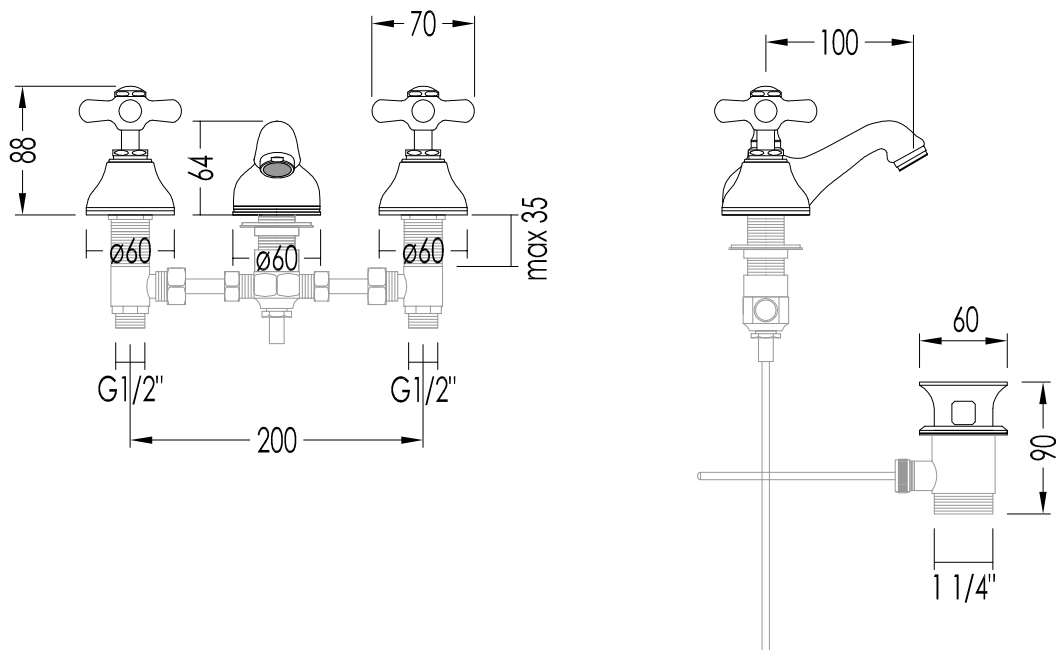

Devon&Devon

CITY

ART: BATTERIA BIDET 3 FORI CON SALTARELLO /
3 HOLES BIDET SET WITH POP-UP WASTE

COD: UTCI112CR - UTCI112

MATERIALE / MATERIAL: ottone, porcellana / brass, porcelain
FINITURA / FINISH: cromo o oro chiaro / chrome or light gold

TOLLERANZA/TOLERANCE : $\pm 2\%$

DIM. IMBALLO /PKG. SIZE: mm 400x185x100H

PESO /WEIGHT: 2.08 Kg

ULTIMA REV. /LAST REV.: 23/01/2013

N.B. Tutte le misure sono in millimetri / All measurements are in millimetres.

Questo disegno è di proprietà della Devon&Devon; non può essere riprodotto o trasmesso a terzi senza autorizzazione.
This drawing is property of Devon&Devon; it may not be reproduced or transmitted to third parties without authorization.

DDI