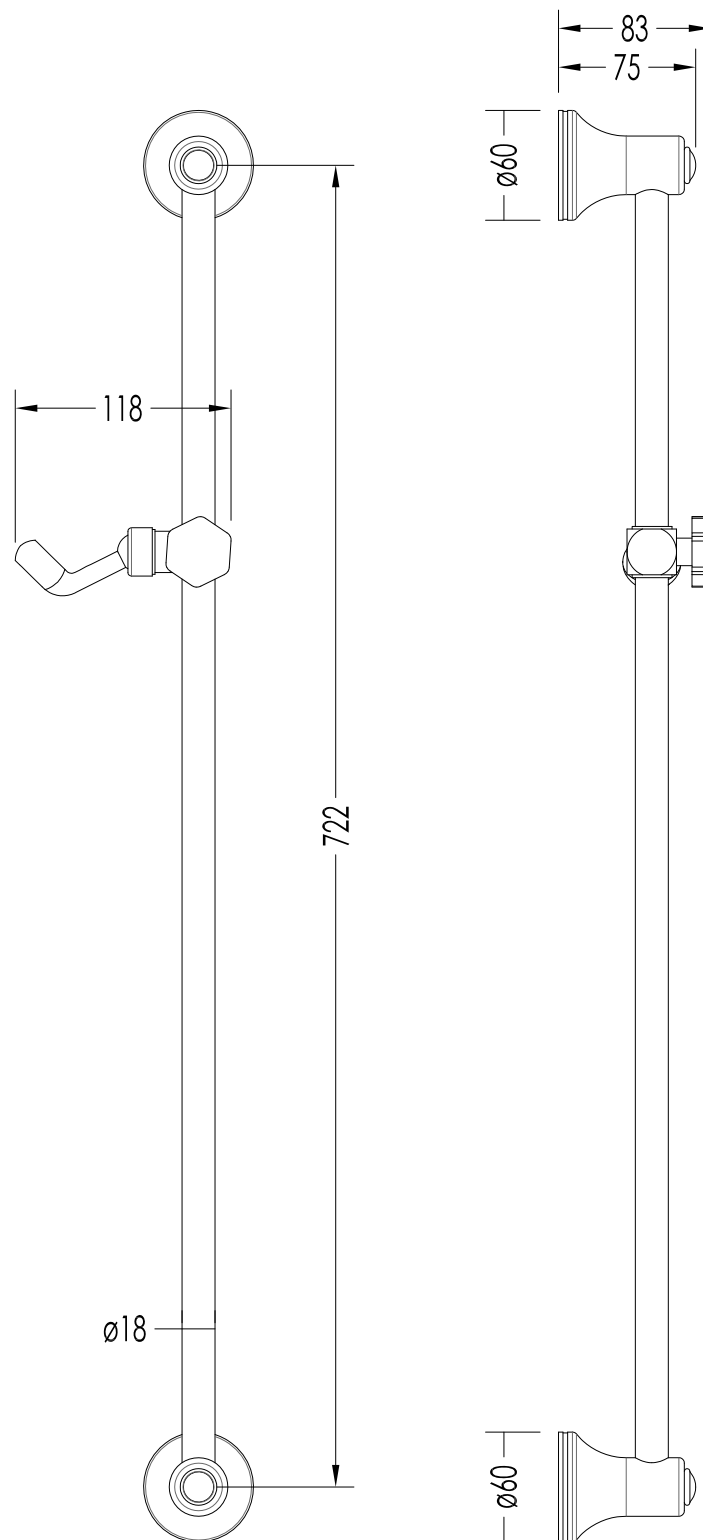

Devon&Devon

CITY

ART: BINARIO PER DOCCETTA/ SHOWER SLIDING RAIL FOR HANDSET

TOLLERANZA/TOLERANCE : $\pm 2\%$

COD: UTCI535CR- UTCI535

DIM. IMBALLO /PKG. SIZE: mm 800x105x80H

MATERIALE / MATERIAL: ottone / brass

PESO /WEIGHT: 1.26 Kg

FINITURA / FINISH: cromo o oro chiaro / chrome or light gold

ULTIMA REV. /LAST REV. : 09/05/2012

N.B.Tutte le misure sono in millimetri / All measurements are in millimetres.

Questo disegno è di proprietà della Devon&Devon; non può essere riprodotto o trasmesso a terzi senza autorizzazione.
This drawing is property of Devon&Devon; it may not be reproduced or transmitted to third parties without authorization.

DD