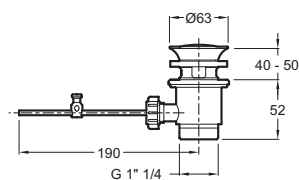

E98338

Collection : STRAYT

Couleur\* :

CP - Chrome

Principaux atouts :

### Caractéristiques techniques

• Poids : 2,6 kg

• Raccords : Avec flexibles d'alimentation

### Dessin technique

Description : Mitigeur bidet - modèle medium - avec flexibles d'alimentation.. E98338. Collection : STRAYT. Poids : 2,6 kg. Raccords : Avec flexibles d'alimentation.