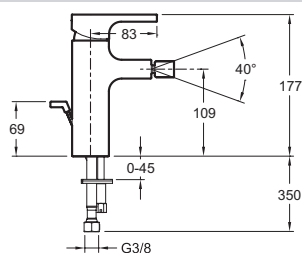

E98338

Collection : STRAYT

Couleur\* :

CP - Chrome

Principaux atouts :

### Caractéristiques techniques

• Poids : 2,6 kg

• Raccords : Avec flexibles d'alimentation

### Dessin technique

Description : Mitigeur bidet - modèle medium - avec flexibles d'alimentation.. E98338. Collection : STRAYT. Poids : 2,6 kg. Raccords : Avec flexibles d'alimentation.