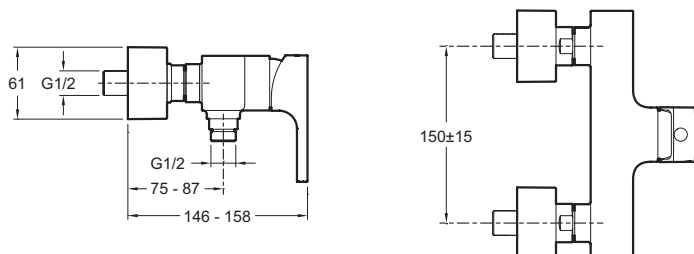

E45371

Collection : STRAYT

Couleur* :

CP - Chrome

Principaux atouts :

Caractéristiques techniques

- Poids : 3,7 kg
- Raccords : Avec raccords et rosaces murales
- Installation : Mural

Dessin technique

Description : Mitigeur douche mural. E45371. Collection : STRAYT. Poids : 3,7 kg. Installation : Mural. Raccords : Avec raccords et rosaces murales.