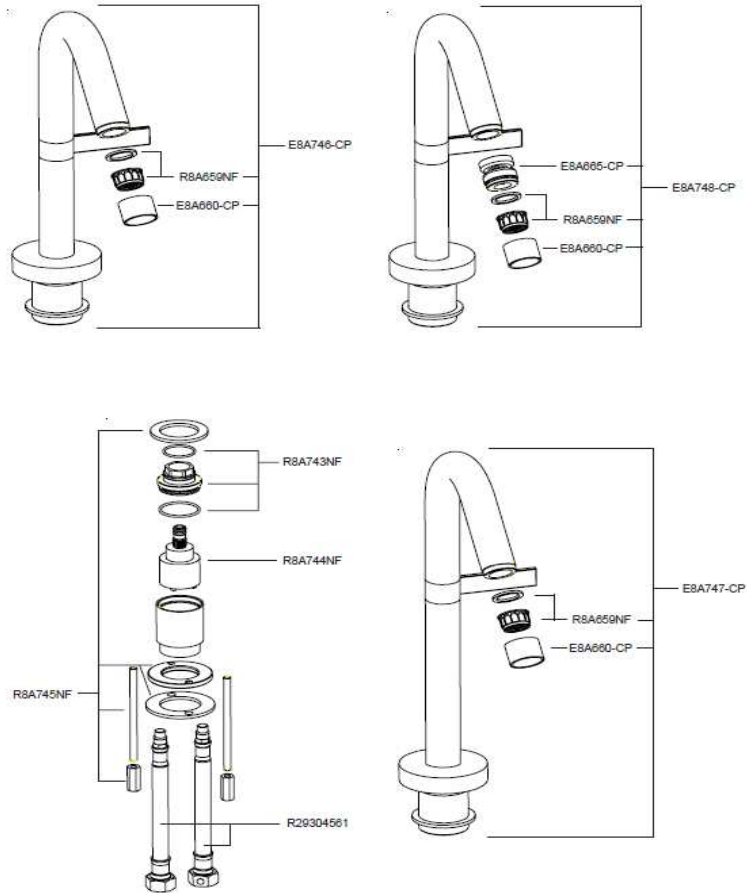

STILLNESS E985-4 E979-4 E971-4

Références	PPHT *
E8A660-CP	15,00 €
E8A665-CP	19,00 €
E8A746-CP	215,00 €
E8A747-CP	215,00 €
E8A748-CP	245,00 €
R29304561	23,00 €
R8A659NF	19,00 €
R8A743NF	33,00 €
R8A744NF	44,00 €
R8A745NF	23,00 €

* PPHT : Prix Public indicatif HT 2014
 Les pièces détachées sont à commander auprès de votre distributeur
 **Tel SAV Robinetterie : 03.26.49.57.29 (tarif habituel)
 Lundi au jeudi : 8h30-12h/13h30-17h30
 Vendredi : 8h30-12h/13h30-15h