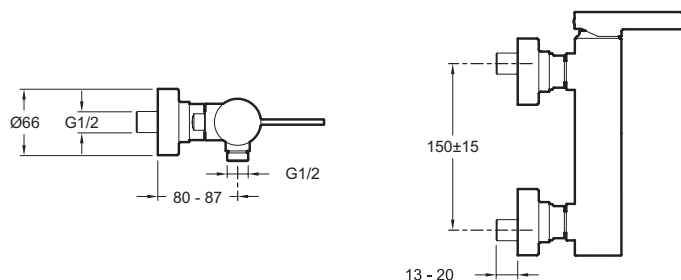

E12779-4

Collection : STILLNESS

Couleur* :

CP - Chrome

Principaux atouts :

Bénéfices installateurs

- FACILITE INSTALLATION: raccords et rosaces murales

Caractéristiques techniques

- Poids : 3 kg
- Débit : 14 l/mn sous 3 bars
- Mécanisme : Cartouche à disques céramique
- Installation : Mural
- Raccords : Avec raccords et rosaces murales

Dessin technique

Description : Mitigeur douche mural. E12779-4. Collection : STILLNESS. Poids : 3 kg. Installation : Mural. Débit : 14 l/mn sous 3 bars. Raccords : Avec raccords et rosaces murales. Mécanisme : Cartouche à disques céramique.