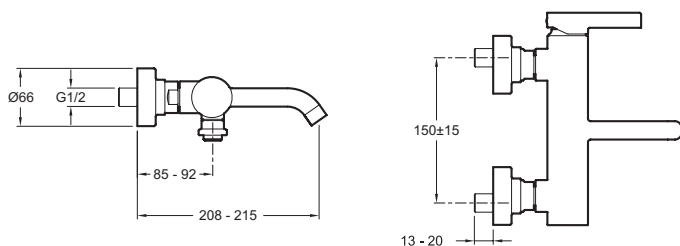

E12778-4

Collection : STILLNESS

Couleur* :

CP - Chrome

Principaux atouts :

Bénéfices installateurs

- FACILITE INSTALLATION: raccords et rosaces murales

Caractéristiques techniques

- Poids : 3,5 kg
- Débit : 23 l/mn sous 3 bars
- Mécanisme : Cartouche à disques céramique
- Clapets anti-retour sur les alimentations
- Installation : Mural
- Raccords : Avec raccords et rosaces murales
- Inverseur automatique discret

Dessin technique

Description : Mitigeur bain-douche mural. E12778-4. Collection : STILLNESS. Poids : 3,5 kg. Installation : Mural. Débit : 23 l/mn sous 3 bars. Raccords : Avec raccords et rosaces murales. Mécanisme : Cartouche à disques céramique. Inverseur automatique discret. Clapets anti-retour sur les alimentations.