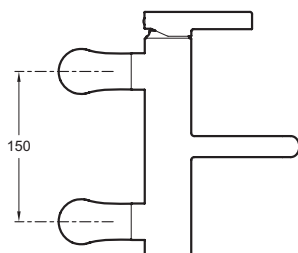

E12769-4

Collection : STILLNESS

Couleur* :

CP - Chrome

Principaux atouts :

Bénéfices installateurs

- FACILITE INSTALLATION: raccords colonnettes

Caractéristiques techniques

- Poids : 4,1 kg
- Raccords : Avec raccords colonnettes
- Inverseur automatique discret
- Débit : 23 l/mn sous 3 bars
- Mécanisme : Cartouche à disques céramique
- Clapets anti-retour sur les alimentations

Dessin technique

Description : Mitigeur bain-douche sur gorge. E12769-4. Collection : STILLNESS. Poids : 4,1 kg. Débit : 23 l/mn sous 3 bars. Raccords : Avec raccords colonnettes. Mécanisme : Cartouche à disques céramique. Inverseur automatique discret. Clapets anti-retour sur les alimentations.