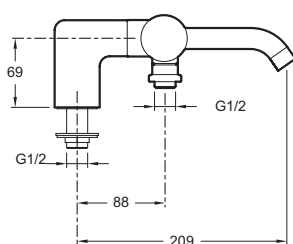

E12769-4

Collection : STILLNESS

Couleur* :

CP - Chrome

Principaux atouts :

Bénéfices installateurs

- FACILITE INSTALLATION: raccords colonnettes

Caractéristiques techniques

- Poids : 4,1 kg
- Raccords : Avec raccords colonnettes
- Inverseur automatique discret
- Débit : 23 l/mn sous 3 bars
- Mécanisme : Cartouche à disques céramique
- Clapets anti-retour sur les alimentations

Dessin technique

Description : Mitigeur bain-douche sur gorge. E12769-4. Collection : STILLNESS. Poids : 4,1 kg. Débit : 23 l/mn sous 3 bars. Raccords : Avec raccords colonnettes. Mécanisme : Cartouche à disques céramique. Inverseur automatique discret. Clapets anti-retour sur les alimentations.