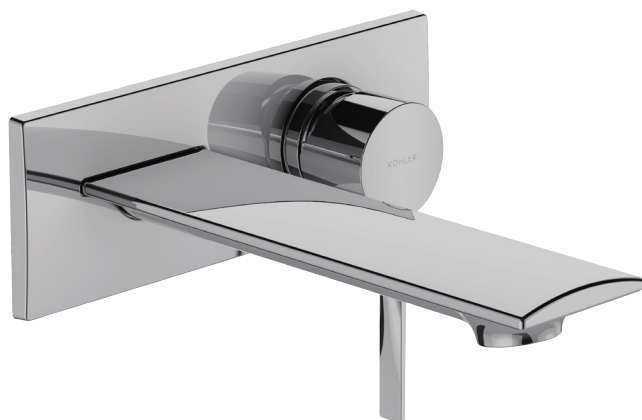

E9106

Collection : STANCE

Couleur* :

CP - Chrome

Principaux atouts :

Caractéristiques techniques

- Poids : 4,9 kg
- Débit : 5 l/mn
- Installation : Mural
- Aérateur anti-calcaire intégré

Dessin technique

Description : Mitigeur lavabo mural, avec corps à encastrer.. E9106. Collection : STANCE. Poids : 4,9 kg. Installation : Mural. Débit : 5 l/mn. Aérateur anti-calcaire intégré.