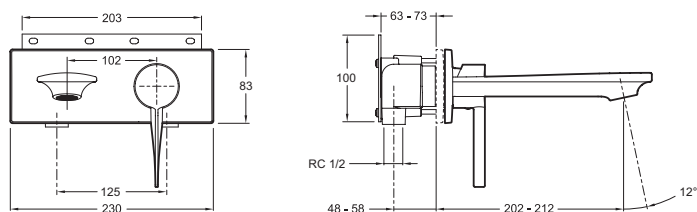

E9106

Collection : STANCE

Couleur* :

CP - Chrome

Principaux atouts :

Caractéristiques techniques

- Poids : 4,9 kg
- Débit : 5 l/mn
- Installation : Mural
- Aérateur anti-calcaire intégré

Dessin technique

Description : Mitigeur lavabo mural, avec corps à encastrer.. E9106. Collection : STANCE. Poids : 4,9 kg. Installation : Mural. Débit : 5 l/mn. Aérateur anti-calcaire intégré.