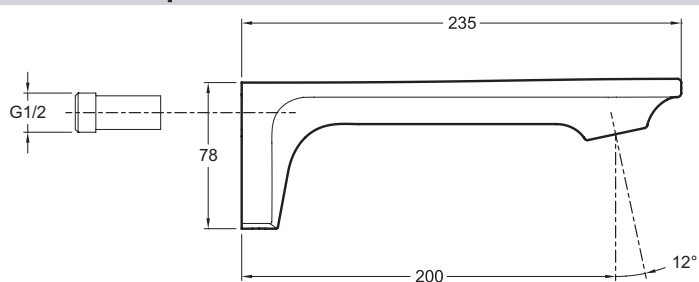

**E14795**

**Collection :** STANCE

**Couleur\* :**

CP - Chrome

### Caractéristiques techniques

• Poids : 1,8 kg

• Aérateur anti-calcaire

### Dessin technique

Description : Bec bain mural (G1/2). E14795. Collection : STANCE. Poids : 1,8 kg. Aérateur anti-calcaire.