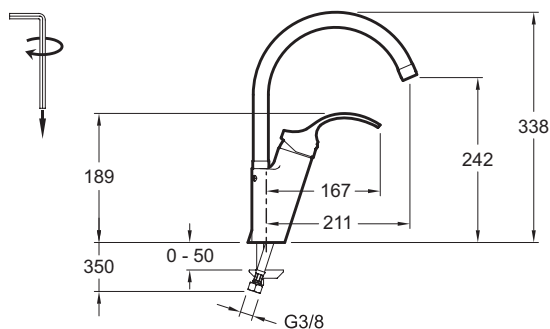

Caractéristiques techniques

- Poids : 2,2 kg
- Débit : 12 l/mn sous 3 bars
- Mécanisme : Cartouche à disques céramique avec limiteur de débit
- Installation : 1 trou
- Raccords : Avec flexibles d'alimentation
- Avec fixation rapide par le dessus

Dessin technique

Description : Mitigeur évier bec tube orientable. E76080. Collection : SALUTE. Poids : 2,2 kg. Installation : 1 trou. Débit : 12 l/mn sous 3 bars. Raccords : Avec flexibles d'alimentation. Mécanisme : Cartouche à disques céramique avec limiteur de débit. Avec fixation rapide par le dessus.