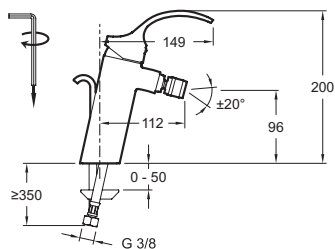

**Collection :** SALUTE

**Couleur\* :**

CP - Chrome

**Principaux atouts :**

**Bénéfices consommateurs**

- LIMITEUR de débit sensitif

**Caractéristiques techniques**

- Poids : 2,3 kg
- Débit : 13 l/mn sous 3 bars
- Mécanisme : Cartouche à disques céramique avec limiteur de débit
- Aérateur anti-calcaire sur rotule orientable

**Bénéfices installateurs**

- FACILITE INSTALLATION: fixation rapide par le dessus

**Dessin technique**

Description : Mitigeur bidet. E73080. Collection : SALUTE. Poids : 2,3 kg. Installation : 1 trou. Débit : 13 l/mn sous 3 bars. Raccords : Avec flexibles d'alimentation. Mécanisme : Cartouche à disques céramique avec limiteur de débit. Un design élancé. Aérateur anti-calcaire sur rotule orientable.