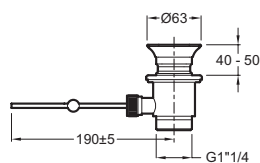

**Collection :** SALUTE

**Couleur\* :**

CP - Chrome

**Principaux atouts :**

**Bénéfices consommateurs**

- LIMITEUR de débit sensitif

**Caractéristiques techniques**

- Poids : 2,3 kg
- Débit : 13 l/mn sous 3 bars
- Mécanisme : Cartouche à disques céramique avec limiteur de débit
- Aérateur anti-calcaire sur rotule orientable

**Bénéfices installateurs**

- FACILITE INSTALLATION: fixation rapide par le dessus

**Dessin technique**

Description : Mitigeur bidet. E73080. Collection : SALUTE. Poids : 2,3 kg. Installation : 1 trou. Débit : 13 l/mn sous 3 bars. Raccords : Avec flexibles d'alimentation. Mécanisme : Cartouche à disques céramique avec limiteur de débit. Un design élancé. Aérateur anti-calcaire sur rotule orientable.