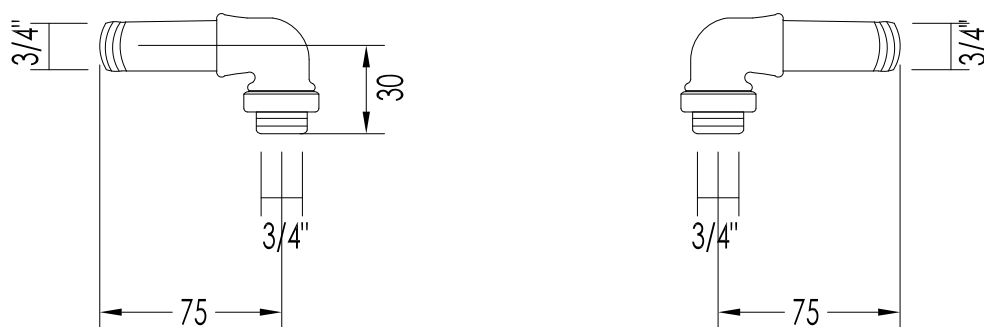

Devon&Devon

ANTIQUÉ PRECIOUS LEVER

ART: KIT COLLEGAMENTO PER GAMBE A TERRA MARFRGT + ADAPL34 /
MATCHING KIT FOR FREE STANDING LEGS MARFRGT + ADAPL34

TOLLERANZA/TOLERANCE : ± 2%

COD: MARFCCR - MARFCOT - MARFCNK

DIM. IMBALLO /PKG. SIZE: mm 150x90x90H

MATERIALE / MATERIAL: ottone / brass

PESO /WEIGHT: 0.64 Kg

FINITURA / FINISH: cromo, oro chiaro o nickel lucido / chrome, light gold or
polished nickel

ULTIMA REV./LAST REV.: 21/10/2013

N.B. Tutte le misure sono in millimetri / All measurements are in millimetres.

Questo disegno è di proprietà della Devon&Devon; non può essere riprodotto o trasmesso a terzi senza autorizzazione.
This drawing is property of Devon&Devon; it may not be reproduced or transmitted to third parties without authorization.