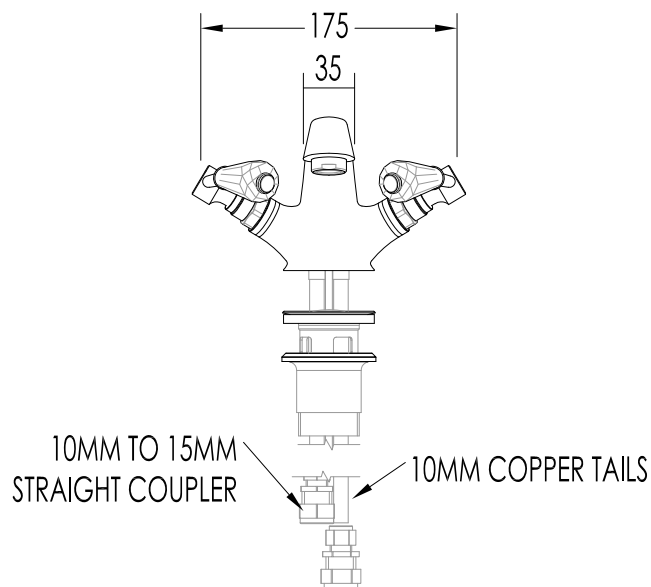

Devon&Devon

ANTIQUE PRECIOUS LEVER

ART: BATTERIA LAVABO 1 FORO CON SALTARELLO /
1 HOLE BASIN SET WITH POP-UP WASTE

TOLLERANZA/TOLERANCE : $\pm 2\%$

COD: ADAPL10CR - ADAPL10 - ADAPL10NK

DIM. IMBALLO /PKG. SIZE: mm 500x200x185H

MATERIALE / MATERIAL: ottone, cristallo nero/ brass, black crystal
FINITURA / FINISH: cromo, oro chiaro, o nickel lucido / chrome, light gold or polished nickel

PESO /WEIGHT: 3.15 Kg

ULTIMA REV./LAST REV.: 21/10/2013

N.B. Tutte le misure sono in millimetri / All measurements are in millimetres.

Questo disegno è di proprietà della Devon&Devon; non può essere riprodotto o trasmesso a terzi senza autorizzazione.
This drawing is property of Devon&Devon; it may not be reproduced or transmitted to third parties without authorization.