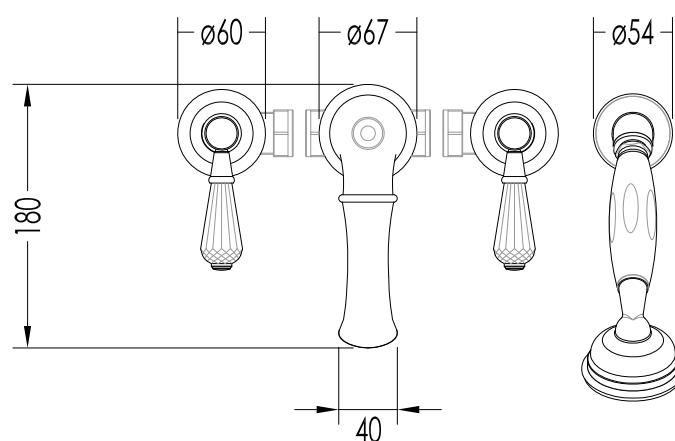

Devon&Devon

ANTIQUÉ PRECIOUS LEVER

ART: GRUPPO VASCA PER MONTAGGIO BORDOVASCA 4 FORI CON DOCCETTA /
4 HOLES BATH SET - DECK MOUNTED WITH HOSE AND HANDSET

TOLLERANZA/TOLERANCE : $\pm 2\%$

COD: ADAPL48CR - ADAPL48 - ADAPL48NK

DIM. IMBALLO / PKG. SIZE: mm 300x245x210H

MATERIALE / MATERIAL: ottone, cristallo nero / brass, black crystal

PESO / WEIGHT: 5.2 Kg

FINITURA / FINISH: cromo, oro chiaro, o nickel lucido / chrome, light gold or
polished nickel

ULTIMA REV./LAST REV.: 21/10/2013

N.B. Tutte le misure sono in millimetri / All measurements are in millimetres.

Questo disegno è di proprietà della Devon&Devon; non può essere riprodotto o trasmesso a terzi senza autorizzazione.
This drawing is property of Devon&Devon; it may not be reproduced or transmitted to third parties without authorization.