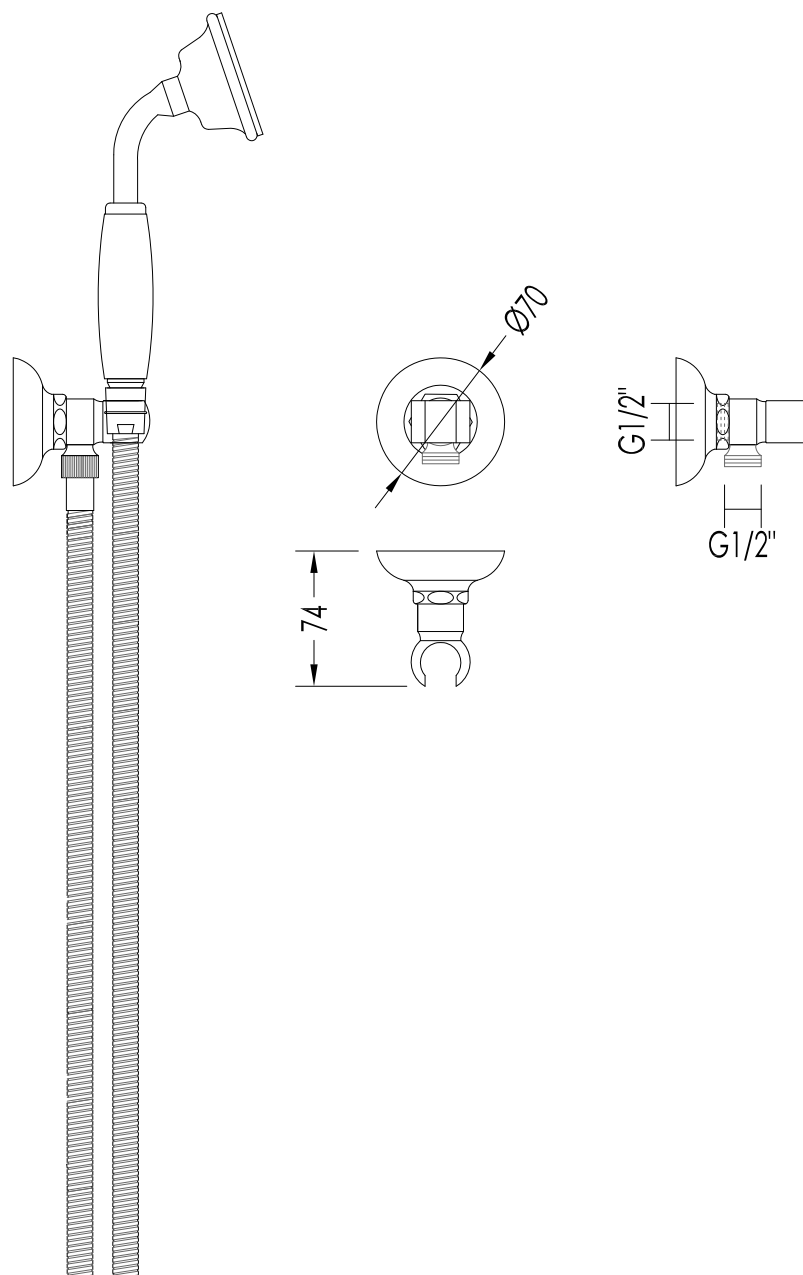

Devon&Devon

ANTIQUE PRECIOUS LEVER

ART: DOCCETTA FLESSIBILE CON GANCIO A PARETE E PRESA ACQUA / *SHOWER SET, LONG HOSE, HANDSET, WALL BRACKET AND WATER INTAKE*

TOLLERANZA/TOLERANCE : $\pm 2\%$

COD: UTCI220CRBL- UTCI220BL - UTCI220NKSBL

DIM. IMBALLO /PKG. SIZE: mm 400x190x100H

MATERIALE / MATERIAL: ottone, porcellana / *brass, porcelain*

PESO /WEIGHT: 1.6 Kg

FINITURA / FINISH: cromo, oro chiaro, o nickel lucido / *chrome, light gold or polished nickel*

ULTIMA REV./LAST REV.: 21/10/2013

N.B.Tutte le misure sono in millimetri / All measurements are in millimetres.

Questo disegno è di proprietà della Devon&Devon; non può essere riprodotto o trasmesso a terzi senza autorizzazione.
This drawing is property of Devon&Devon; it may not be reproduced or transmitted to third parties without authorization.