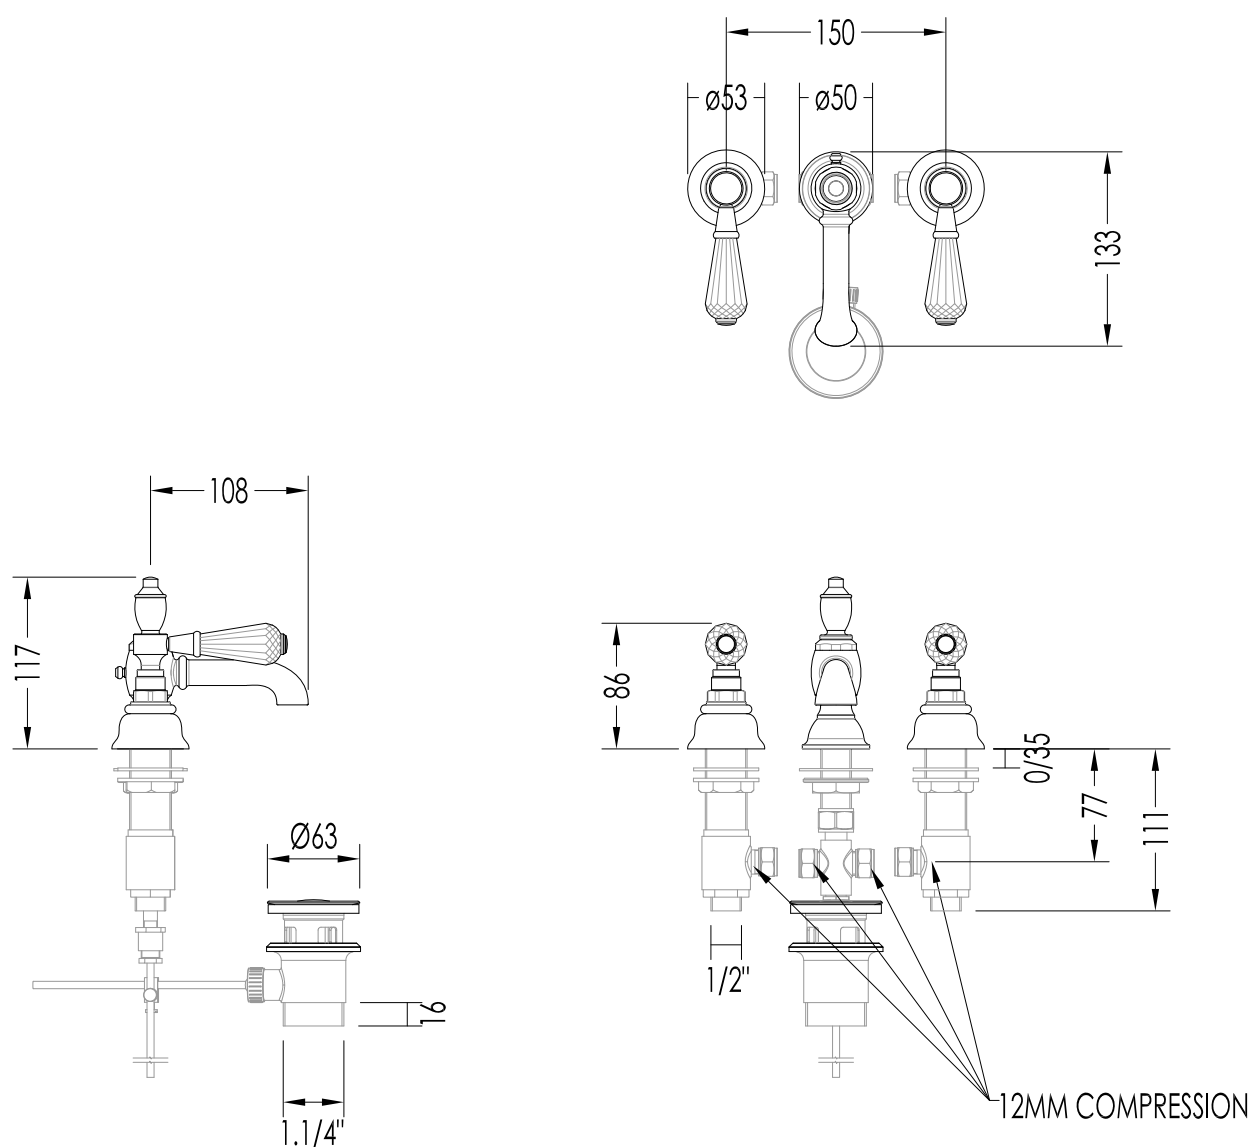

Devon&Devon

ANTIQUE PRECIOUS LEVER

ART: BATTERIA BIDET 3 FORI CON SALTARELLO /
3 HOLES BIDET SET WITH POP-UP WASTE

COD: ADAPL14CR - ADAPL14 - ADAPL14NK

MATERIALE / MATERIAL: ottone, cristallo nero/ brass, black crystal
FINITURA / FINISH: cromo, oro chiaro, o nickel lucido / chrome, light gold or
polished nickel

TOLLERANZA/TOLERANCE : $\pm 2\%$

DIM. IMBALLO / PKG. SIZE: mm 485x220x90H

PESO / WEIGHT: 2.89 Kg

ULTIMA REV./LAST REV.: 21/10/2013

N.B. Tutte le misure sono in millimetri / All measurements are in millimetres.

Questo disegno è di proprietà della Devon&Devon; non può essere riprodotto o trasmesso a terzi senza autorizzazione.
This drawing is property of Devon&Devon; it may not be reproduced or transmitted to third parties without authorization.