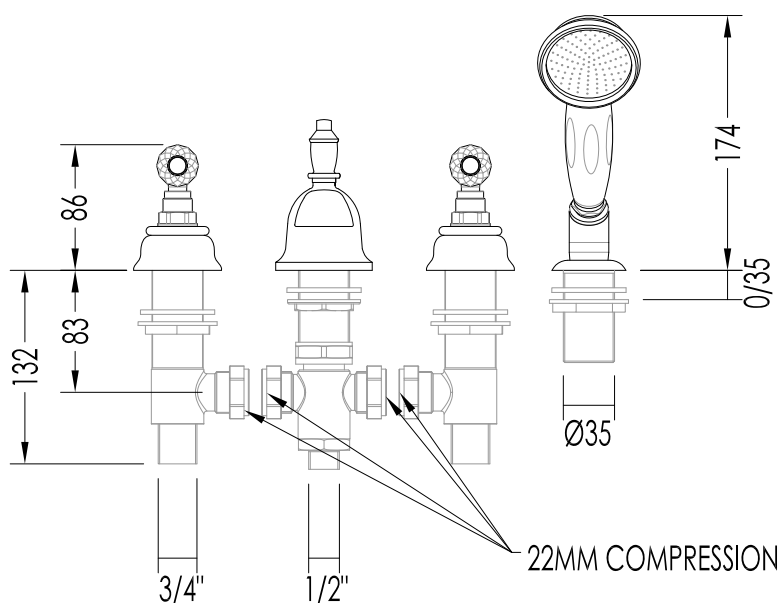

Devon&Devon

ANTIQUÉ PRECIOUS LEVER

ART: GRUPPO VASCA PER MONTAGGIO BORDOVASCA 4 FORI CON DOCCETTA /
4 HOLES BATH SET - DECK MOUNTED WITH HOSE AND HANDSET

TOLLERANZA/TOLERANCE : $\pm 2\%$

COD: ADAPL48CR - ADAPL48 - ADAPL48NK

DIM. IMBALLO / PKG. SIZE: mm 300x245x210H

MATERIALE / MATERIAL: ottone, cristallo nero / brass, black crystal

PESO / WEIGHT: 5.2 Kg

FINITURA / FINISH: cromo, oro chiaro, o nickel lucido / chrome, light gold or
polished nickel

ULTIMA REV./LAST REV.: 21/10/2013

N.B. Tutte le misure sono in millimetri / All measurements are in millimetres.

Questo disegno è di proprietà della Devon&Devon; non può essere riprodotto o trasmesso a terzi senza autorizzazione.
This drawing is property of Devon&Devon; it may not be reproduced or transmitted to third parties without authorization.