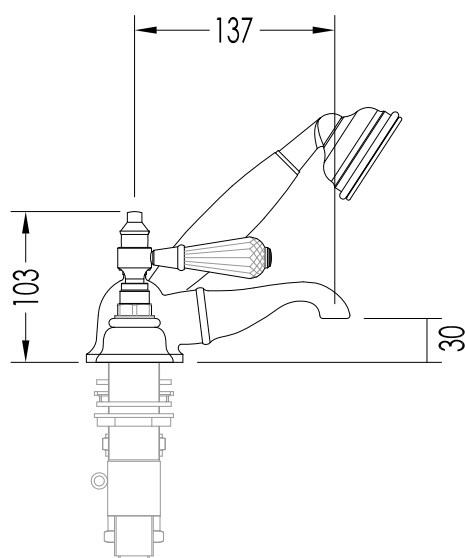

Devon&Devon

ANTIQUÉ PRECIOUS LEVER

ART: GRUPPO VASCA PER MONTAGGIO BORDOVASCA 4 FORI CON DOCCETTA /
4 HOLES BATH SET - DECK MOUNTED WITH HOSE AND HANDSET

TOLLERANZA/TOLERANCE : $\pm 2\%$

COD: ADAPL48CR - ADAPL48 - ADAPL48NK

DIM. IMBALLO / PKG. SIZE: mm 300x245x210H

MATERIALE / MATERIAL: ottone, cristallo nero / brass, black crystal

PESO / WEIGHT: 5.2 Kg

FINITURA / FINISH: cromo, oro chiaro, o nickel lucido / chrome, light gold or
polished nickel

ULTIMA REV./LAST REV.: 21/10/2013

N.B. Tutte le misure sono in millimetri / All measurements are in millimetres.

Questo disegno è di proprietà della Devon&Devon; non può essere riprodotto o trasmesso a terzi senza autorizzazione.
This drawing is property of Devon&Devon; it may not be reproduced or transmitted to third parties without authorization.