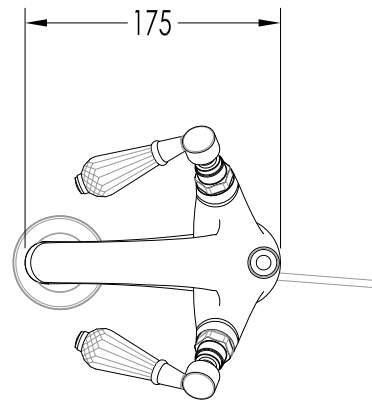

Devon&Devon

ANTIQUE PRECIOUS LEVER

ART: BATTERIA LAVABO 1 FORO CON SALTARELLO /
1 HOLE BASIN SET WITH POP-UP WASTE

TOLLERANZA/TOLERANCE : $\pm 2\%$

COD: ADAPL10CR - ADAPL10 - ADAPL10NK

DIM. IMBALLO /PKG. SIZE: mm 500x200x185H

MATERIALE / MATERIAL: ottone, cristallo nero/ brass, black crystal
FINITURA / FINISH: cromo, oro chiaro, o nickel lucido / chrome, light gold or polished nickel

PESO /WEIGHT: 3.15 Kg

ULTIMA REV./LAST REV.: 21/10/2013

N.B. Tutte le misure sono in millimetri / All measurements are in millimetres.

Questo disegno è di proprietà della Devon&Devon; non può essere riprodotto o trasmesso a terzi senza autorizzazione.
This drawing is property of Devon&Devon; it may not be reproduced or transmitted to third parties without authorization.