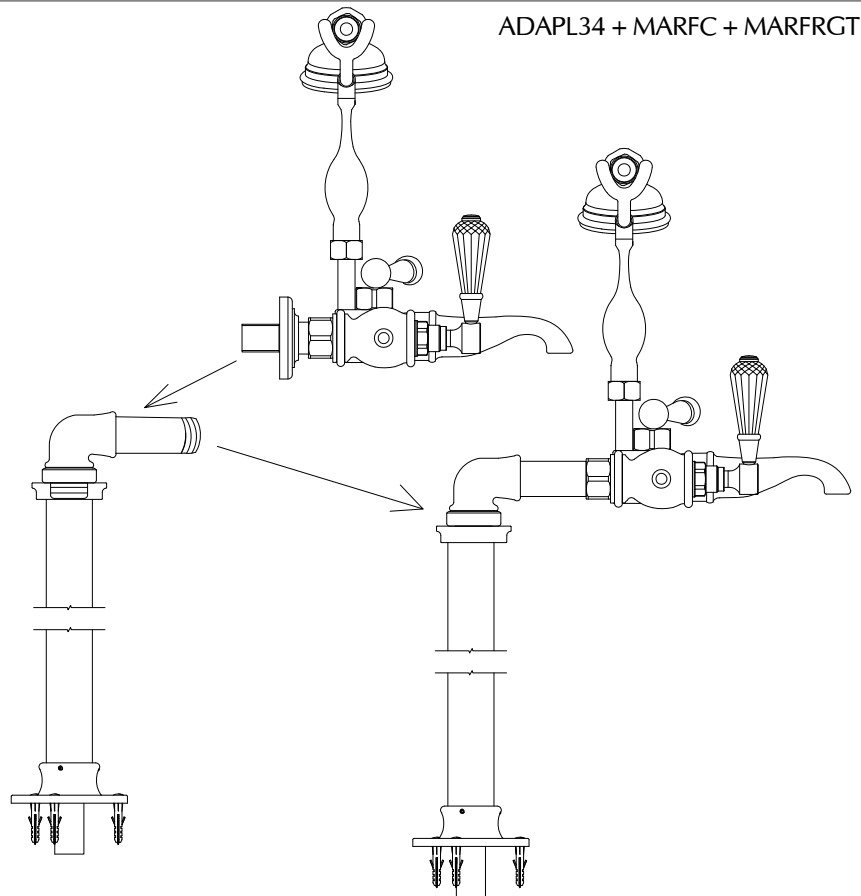

## ANTIQUE PRECIOUS LEVER

ADAPL34 + ADA56

ADAPL34 + MARFC + MARFRGT

ART: PROLUNGA PER GRUPPO VASCA ADAPL34 /  
EXTENTION FOR BATH SHOWER MIXER ADAPL34

TOLLERANZA/TOLERANCE : ± 2%

COD: ADA56CR - ADA56 - ADA56NK