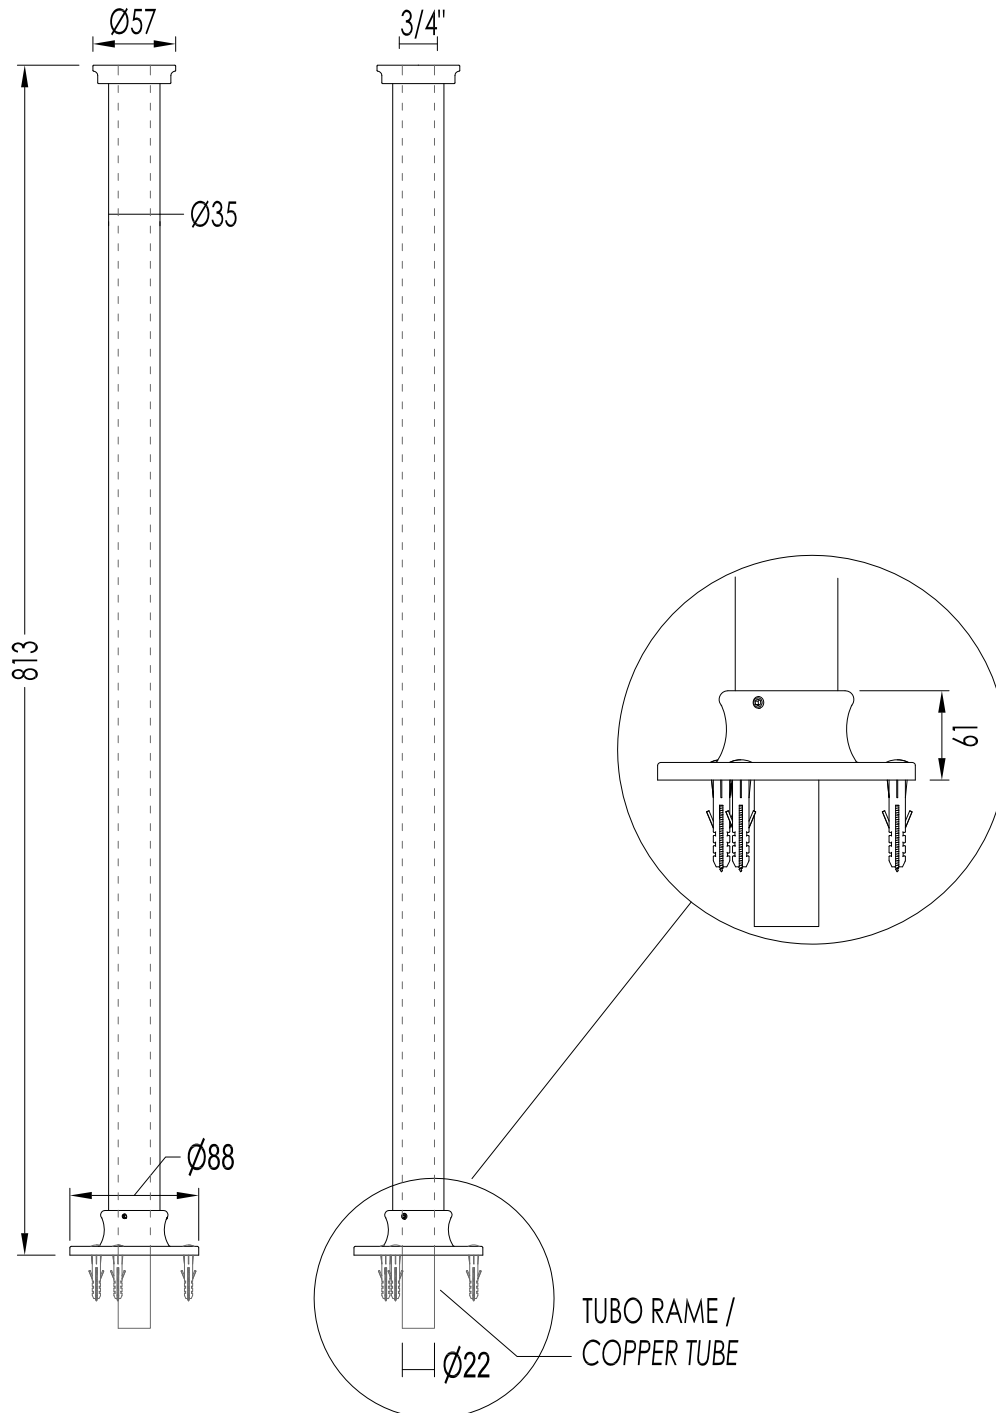

Devon&Devon

ANTIQUE PRECIOUS LEVER

LA GAMBA PUÒ ESSERE TAGLIATA PER RIDURRE L'ALTEZZA / THE LEG CAN BE CUT TO REDUCE HEIGHT.

ART: GAMBE A TERRA PER MONTAGGIO GRUPPO VASCA ADAPL34 + MARFC /
FREE STANDING LEGS FOR BATH AND SHOWER MIXER ADAPL34 + MARFC

TOLLERANZA/TOLERANCE : $\pm 2\%$

COD: MARFRGTCR - MARFRGT - MARFRGTNKS

DIM. IMBALLO / PKG. SIZE: mm 940x110x105H

MATERIALE / MATERIAL: ottone / brass

PESO / WEIGHT: 4.4 Kg

FINITURA / FINISH: cromo, oro chiaro o nickel lucido / chrome, light gold or
polished nickel

ULTIMA REV./LAST REV.: 21/10/2013

N.B. Tutte le misure sono in millimetri / All measurements are in millimetres.

Questo disegno è di proprietà della Devon&Devon; non può essere riprodotto o trasmesso a terzi senza autorizzazione.
This drawing is property of Devon&Devon; it may not be reproduced or transmitted to third parties without authorization.

DD