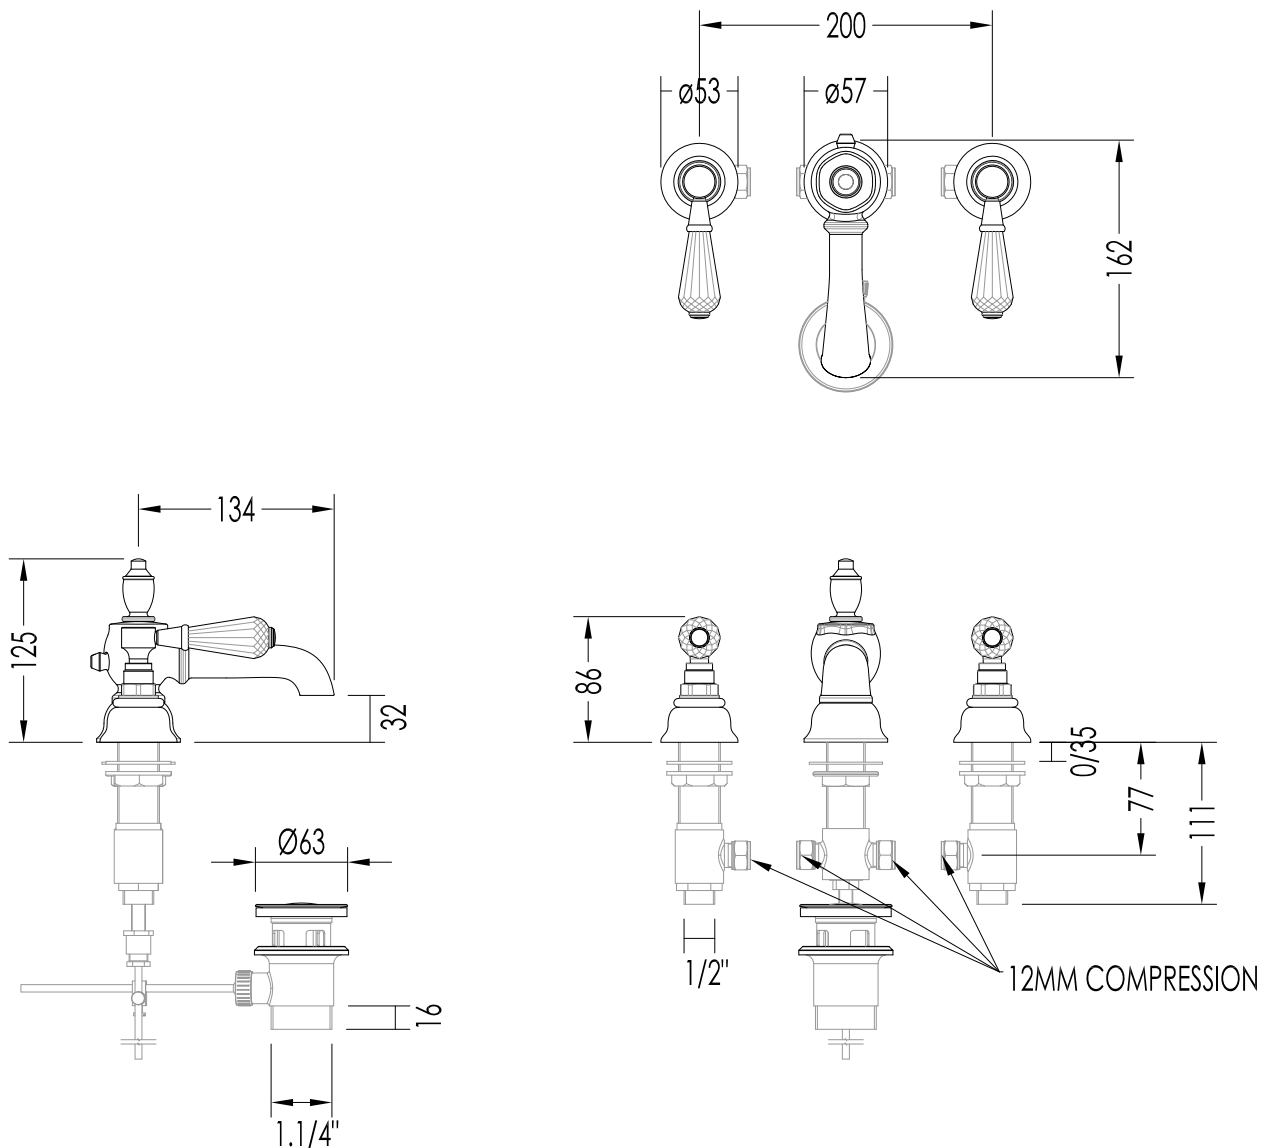

Devon&Devon

ANTIQUE PRECIOUS LEVER

ART: BATTERIA LAVABO 3 FORI CON SALTARELLO /
3 HOLES BASIN SET WITH POP-UP WASTE

COD: ADAPL15CR - ADAPL15 - ADAPL15NK

MATERIALE / MATERIAL: ottone, cristallo nero / brass, black crystal
FINITURA / FINISH: cromo, oro chiaro, o nickel lucido / chrome, light gold or
polished nickel

TOLLERANZA/TOLERANCE : $\pm 2\%$

DIM. IMBALLO / PKG. SIZE: mm 485x220x90H

PESO / WEIGHT: 3.15 Kg

ULTIMA REV./LAST REV.: 21/10/2013

N.B. Tutte le misure sono in millimetri / All measurements are in millimetres.

Questo disegno è di proprietà della Devon&Devon; non può essere riprodotto o trasmesso a terzi senza autorizzazione.
This drawing is property of Devon&Devon; it may not be reproduced or transmitted to third parties without authorization.