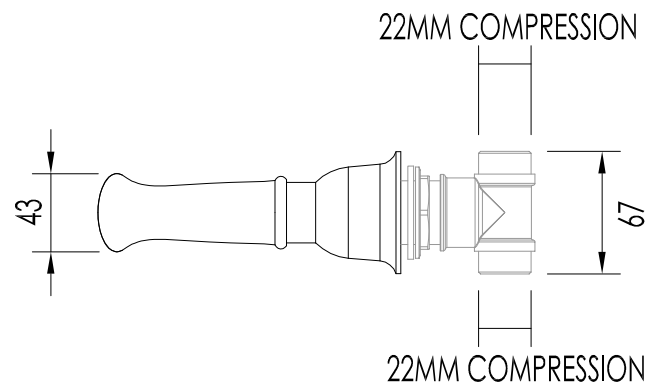

Devon&Devon

ANTIQUE PRECIOUS LEVER

ART: BOCCA D'EROGAZIONE SINGOLA A PARETE / *SINGLE FLOW SPOUT, WALL MOUNTED*

TOLLERANZA/TOLERANCE : ± 2%

COD: AD11047 - AD11147 - AD11647

DIM. IMBALLO /PKG. SIZE: mm 280x180x100H

MATERIALE / *MATERIAL*: ottone / *brass*

PESO /WEIGHT: 1.14 Kg

FINITURA / *FINISH*: cromo, oro chiaro o nickel lucido / *chrome, light gold or polished nickel*

ULTIMA REV./LAST REV.: 21/10/2013

N.B. Tutte le misure sono in millimetri / All measurements are in millimetres.

Questo disegno è di proprietà della Devon&Devon; non può essere riprodotto o trasmesso a terzi senza autorizzazione.
This drawing is property of Devon&Devon; it may not be reproduced or transmitted to third parties without authorization.