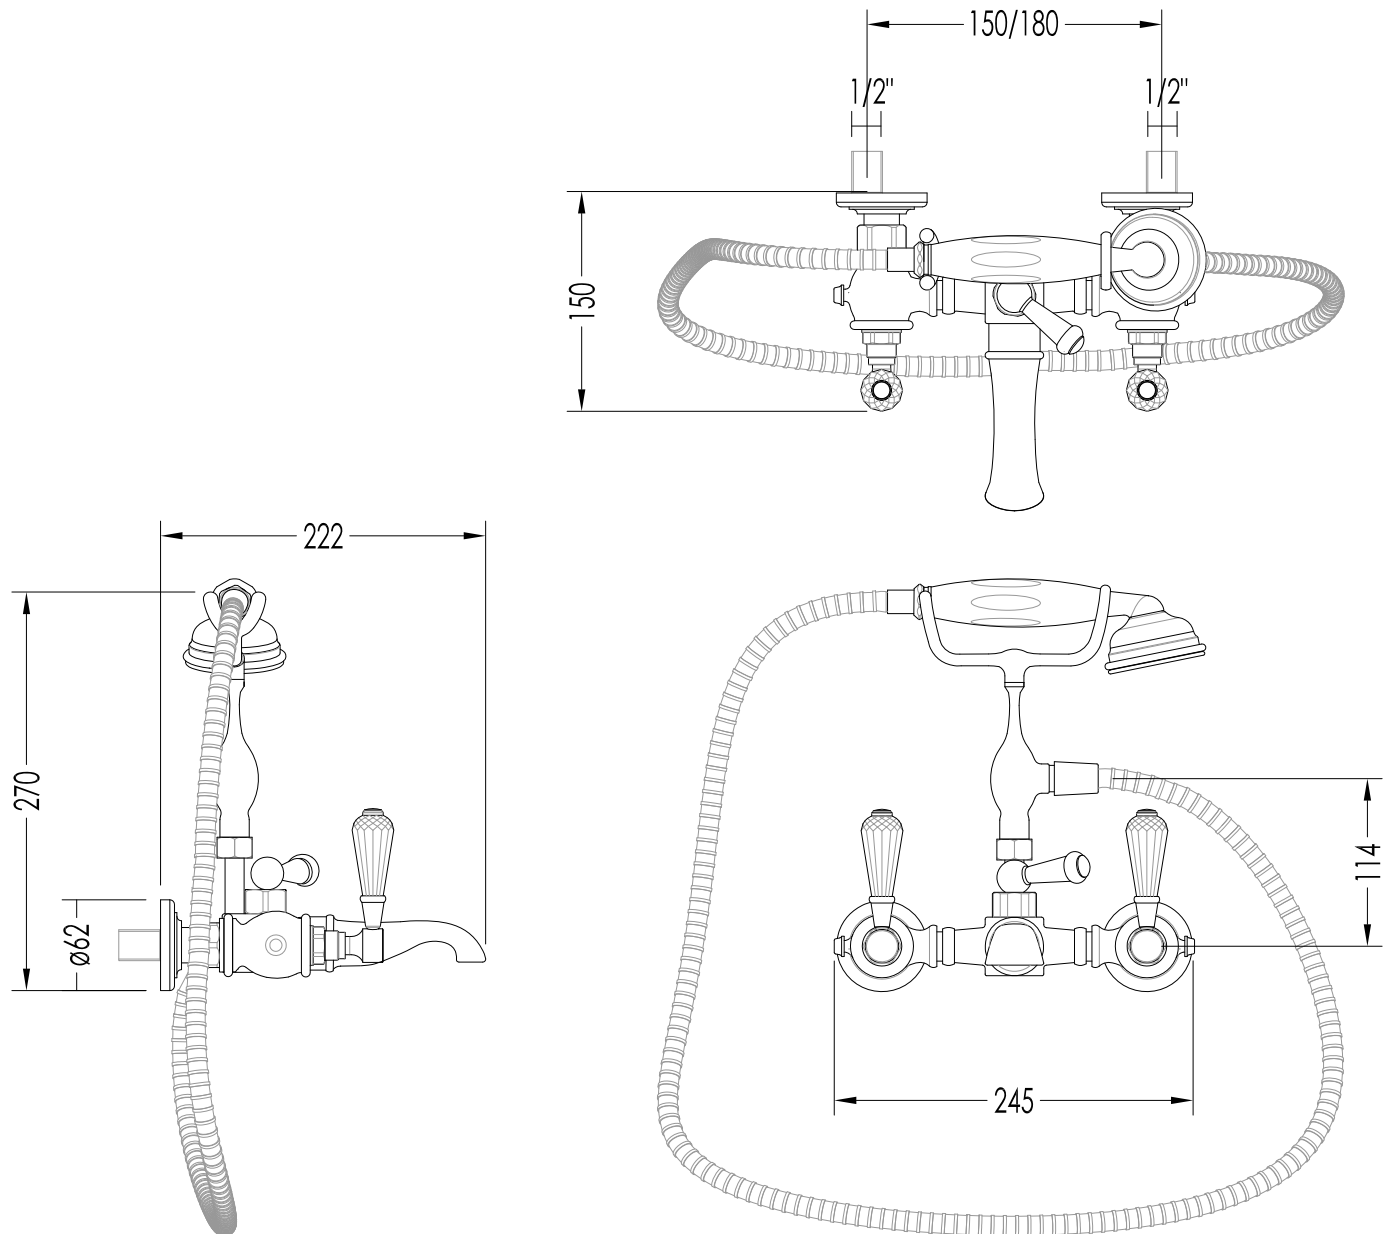

Devon&Devon

ANTIQUE PRECIOUS LEVER

ART: GRUPPO VASCA A MURO CON DOCCETTA E FLESSIBILE /
BATH AND SHOWER MIXER - WALL MOUNTED WITH HOSE AND HANDSET

COD: ADAPL34CR - ADAPL34 - ADAPL34NK

MATERIALE / MATERIAL: ottone, cristallo nero / brass, black crystal
FINITURA / FINISH: cromo, oro chiaro, o nickel lucido / chrome, light gold or polished nickel

TOLLERANZA/TOLERANCE : $\pm 2\%$

DIM. IMBALLO / PKG. SIZE: mm 300x245x210H

PESO / WEIGHT: 4.62 Kg

ULTIMA REV./LAST REV.: 21/10/2013

N.B. Tutte le misure sono in millimetri / All measurements are in millimetres.

Questo disegno è di proprietà della Devon&Devon; non può essere riprodotto o trasmesso a terzi senza autorizzazione.
This drawing is property of Devon&Devon; it may not be reproduced or transmitted to third parties without authorization.

DD