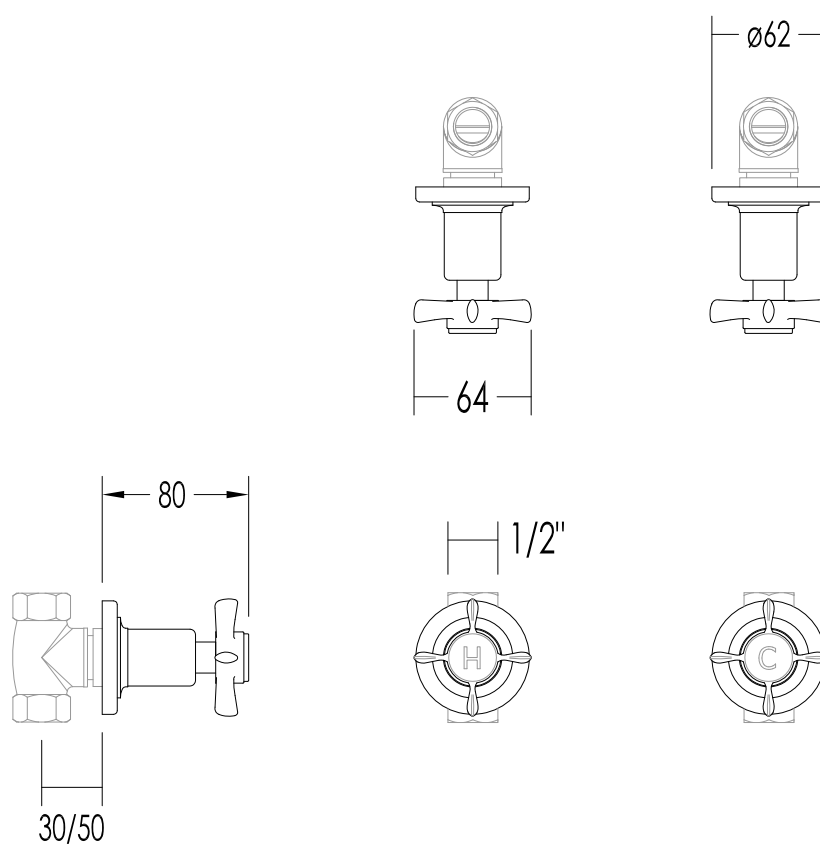

Devon&Devon

ANTIQUE PRECIOUS LEVER

ART: RUBINETTO D'ARRESTO / CUT-OFF TAP, WALL MOUNTED

COD: ADAPL70CCR - ADAPL70HCR - ADAPL70COT - ADAPL70HOT -
ADAPL70CNK - ADAPL70HNC

MATERIALE / MATERIAL: ottone / brass

FINITURA / FINISH: cromo, oro chiaro o nickel lucido / chrome, light gold or
polished nickel

TOLLERANZA/TOLERANCE : $\pm 2\%$

DIM. IMBALLO / PKG. SIZE: mm 130x100x70H (x 2)

PESO TOTALE / TOTAL WEIGHT: 0.86 Kg

ULTIMA REV./LAST REV.: 21/10/2013

N.B. Tutte le misure sono in millimetri / All measurements are in millimetres.

Questo disegno è di proprietà della Devon&Devon; non può essere riprodotto o trasmesso a terzi senza autorizzazione.
This drawing is property of Devon&Devon; it may not be reproduced or transmitted to third parties without authorization.