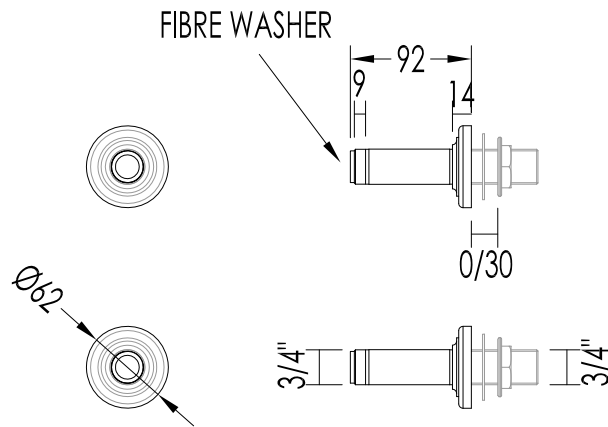

Devon&Devon

ANTIQUE PRECIOUS LEVER

ADAPL34 + ADA56