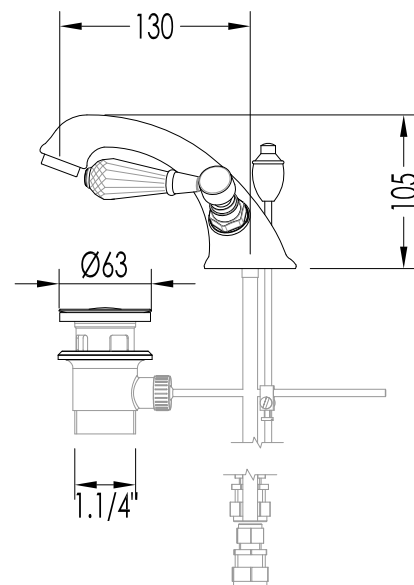

Devon&Devon

ANTIQUE PRECIOUS LEVER

ART: BATTERIA LAVABO 1 FORO CON SALTARELLO /
1 HOLE BASIN SET WITH POP-UP WASTE

TOLLERANZA/TOLERANCE : $\pm 2\%$

COD: ADAPL10CR - ADAPL10 - ADAPL10NK

DIM. IMBALLO /PKG. SIZE: mm 500x200x185H

MATERIALE / MATERIAL: ottone, cristallo nero/ brass, black crystal
FINITURA / FINISH: cromo, oro chiaro, o nickel lucido / chrome, light gold or polished nickel

PESO /WEIGHT: 3.15 Kg

ULTIMA REV./LAST REV.: 21/10/2013

N.B. Tutte le misure sono in millimetri / All measurements are in millimetres.

Questo disegno è di proprietà della Devon&Devon; non può essere riprodotto o trasmesso a terzi senza autorizzazione.
This drawing is property of Devon&Devon; it may not be reproduced or transmitted to third parties without authorization.