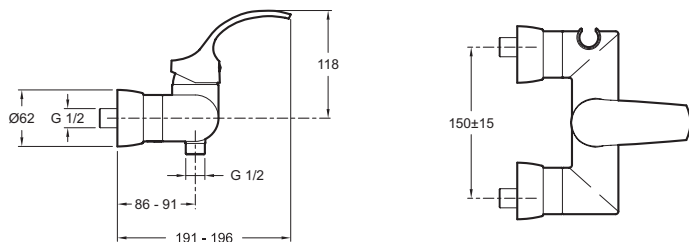

E71082

Collection : SALUTE

Couleur* :

CP - Chrome

Principaux atouts :

Bénéfices consommateurs

- LIMITEUR de débit sensible

Caractéristiques techniques

- Poids : 2,7 kg
- Débit : 13 l/mn sous 3 bars
- Mécanisme : Cartouche à disques céramique avec limiteur de débit
- Avec support douchette intégré
- Installation : Mural
- Raccords : Avec raccords et rosaces murales
- Entraxe : 150 ± 15 mm
- Clapets anti-retour sur es alimentations

Dessin technique

Description : Mitigeur douche mural. E71082. Collection : SALUTE. Poids : 2,7 kg. Installation : Mural. Débit : 13 l/mn sous 3 bars. Raccords : Avec raccords et rosaces murales. Mécanisme : Cartouche à disques céramique avec limiteur de débit. Entraxe : 150 ± 15 mm. Avec support douchette intégré. Clapets anti-retour sur es alimentations.