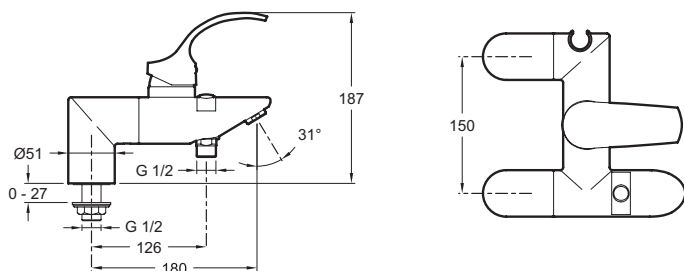

## E71081

Collection : SALUTE

Couleur\* :

CP - Chrome

Principaux atouts :

### Caractéristiques techniques

- Poids : 4,3 kg
- Raccords : Avec raccords colonnettes pour montage rapide à joints toriques
- Entraxe : 150 mm
- Aérateur anti-calcaire
- Débit : 20 l/mn sous 3 bars
- Mécanisme : Cartouche à disques céramique avec limiteur de débit
- Avec inverseur automatique à bouton-poussoir intégré
- Clapets anti-retour sur les alimentations

### Dessin technique

Description : Mitigeur bain-douche sur gorge. E71081. Collection : SALUTE. Poids : 4,3 kg. Débit : 20 l/mn sous 3 bars. Raccords : Avec raccords colonnettes pour montage rapide à joints toriques. Mécanisme : Cartouche à disques céramique avec limiteur de débit. Entraxe : 150 mm. Avec inverseur automatique à bouton-poussoir intégré. Aérateur anti-calcaire. Clapets anti-retour sur les alimentations.